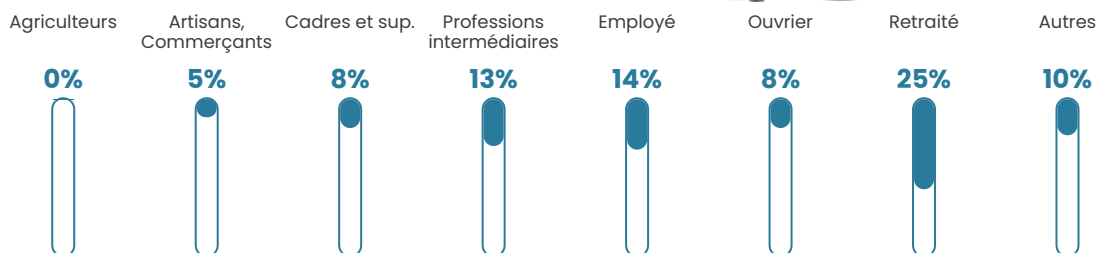

792 h/km²

Revenu moyen

23 610 €/an

Evolution du nombre d'habitants

Sources : Institut national de la statistique et des études économiques (insee) selon Les dernières parutions officielles de 2024 portant sur les années 2020, 2021 et 2022.

Tranche d'âge

Activité professionnelle

Niveau de diplôme

Composition des ménages

Profils électoraux

Premier tour

	Emmanuel MACRON	25.68 %
	Jean-Luc MÉLENCHON	21.34 %
	Marine LE PEN	20.37 %
	Jean LASSALLE	11.27 %
	Yannick JADOT	4.88 %
	Éric ZEMMOUR	4.77 %
	Valérie PÉCRESE	3.36 %
	Fabien ROUSSEL	2.49 %
	Anne HIDALGO	2.38 %
	Nicolas DUPONT-AIGNAN	2.06 %
	Philippe POUTOU	0.87 %
	Nathalie ARTHAUD	0.54 %