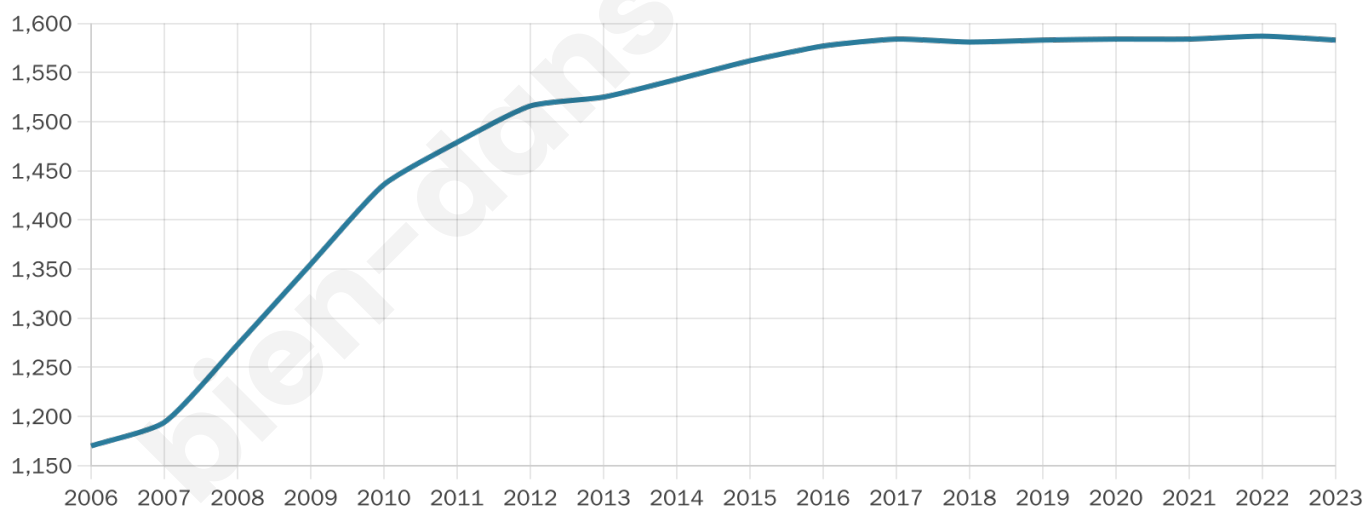

1 583

Age moyen

41 ans

Pop active

47.6%

Taux chômage

6.9%

Pop densité

792 h/km²

Revenu moyen

23 610 €/an

Evolution du nombre d'habitants

Sources : Institut national de la statistique et des études économiques (insee) selon Les dernières parutions officielles de 2024 portant sur les années 2020, 2021 et 2022.