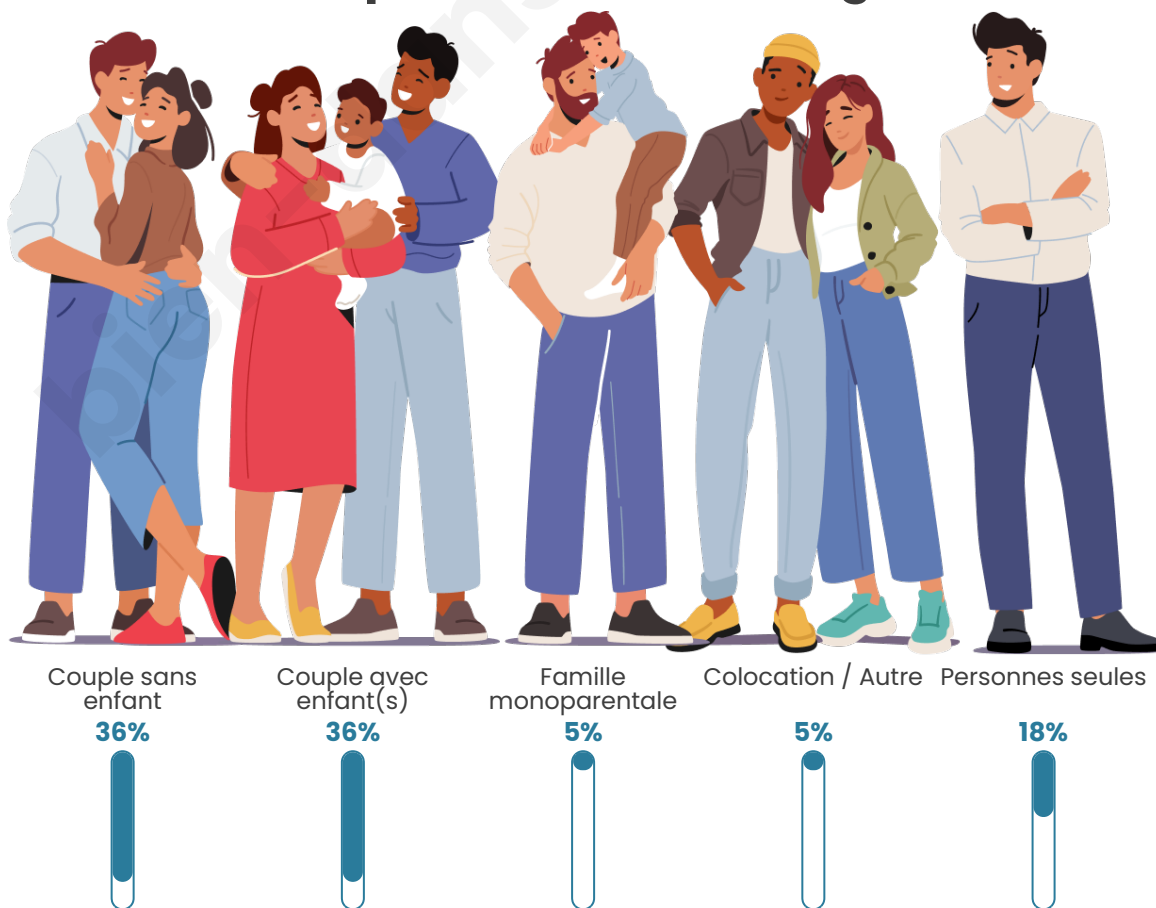

Tranche d'âge

Activité professionnelle

Niveau de diplôme

Composition des ménages

Profils électoraux

Premier tour

	Emmanuel MACRON	25.68 %
	Jean-Luc MÉLENCHON	21.34 %
	Marine LE PEN	20.37 %
	Jean LASSALLE	11.27 %
	Yannick JADOT	4.88 %
	Éric ZEMMOUR	4.77 %
	Valérie PÉCRESE	3.36 %
	Fabien ROUSSEL	2.49 %
	Anne HIDALGO	2.38 %
	Nicolas DUPONT-AIGNAN	2.06 %
	Philippe POUTOU	0.87 %
	Nathalie ARTHAUD	0.54 %