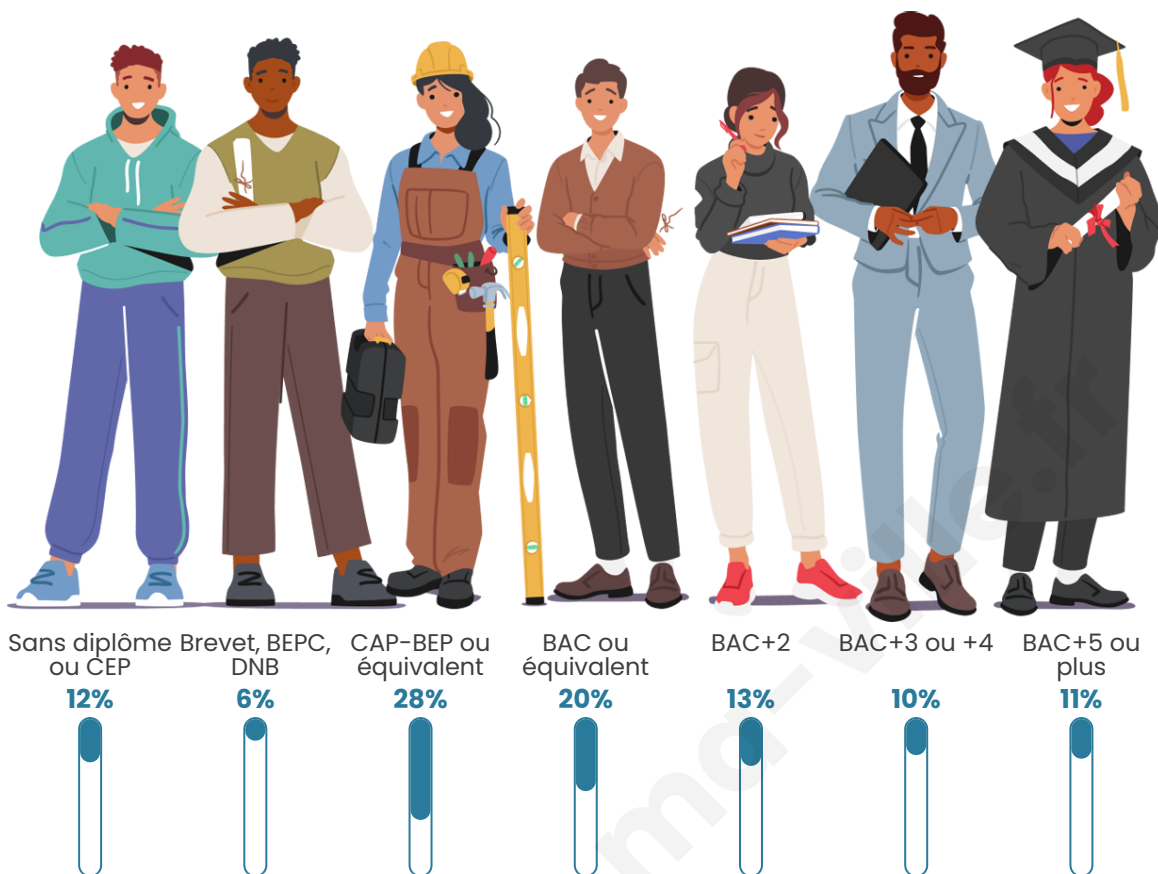

1 583

Age moyen

41 ans

Pop active

47.6%

Taux chômage

6.9%

Pop densité

Tranche d'âge

Activité professionnelle

Niveau de diplôme

Composition des ménages

Profils électoraux

Premier tour

	Emmanuel MACRON	25.68 %
	Jean-Luc MÉLENCHON	21.34 %
	Marine LE PEN	20.37 %
	Jean LASSALLE	11.27 %
	Yannick JADOT	4.88 %
	Éric ZEMMOUR	4.77 %
	Valérie PÉCRESE	3.36 %
	Fabien ROUSSEL	2.49 %
	Anne HIDALGO	2.38 %
	Nicolas DUPONT-AIGNAN	2.06 %
	Philippe POUTOU	0.87 %
	Nathalie ARTHAUD	0.54 %