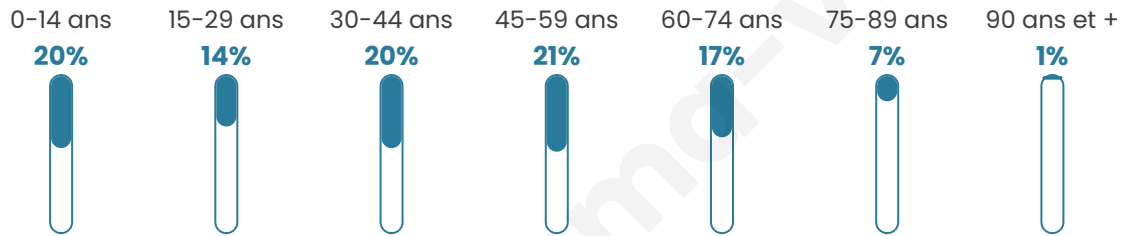

1 583

Age moyen

41 ans

Pop active

47.6%

Taux chômage

6.9%

Pop densité

792 h/km²

Revenu moyen

23 610 €/an

Evolution du nombre d'habitants

Sources : Institut national de la statistique et des études économiques (insee) selon Les dernières parutions officielles de 2024 portant sur les années 2020, 2021 et 2022.

Tranche d'âge

Activité professionnelle

Niveau de diplôme

Composition des ménages

Profils électoraux

Premier tour

	Emmanuel MACRON	25.68 %
	Jean-Luc MÉLENCHON	21.34 %
	Marine LE PEN	20.37 %
	Jean LASSALLE	11.27 %
	Yannick JADOT	4.88 %
	Éric ZEMMOUR	4.77 %
	Valérie PÉCRESE	3.36 %
	Fabien ROUSSEL	2.49 %
	Anne HIDALGO	2.38 %
	Nicolas DUPONT-AIGNAN	2.06 %
	Philippe POUTOU	0.87 %
	Nathalie ARTHAUD	0.54 %

1 150 inscrits

Participation : 81.3%
Votes blancs : 0.86%
Votes nuls : 0.43%

Second tour

	Emmanuel MACRON	57,14 %
	Marine LE PEN	42,86 %

1 151 inscrits

Participation : 77.93%
Votes blancs : 9.7%
Votes nuls : 1.34%