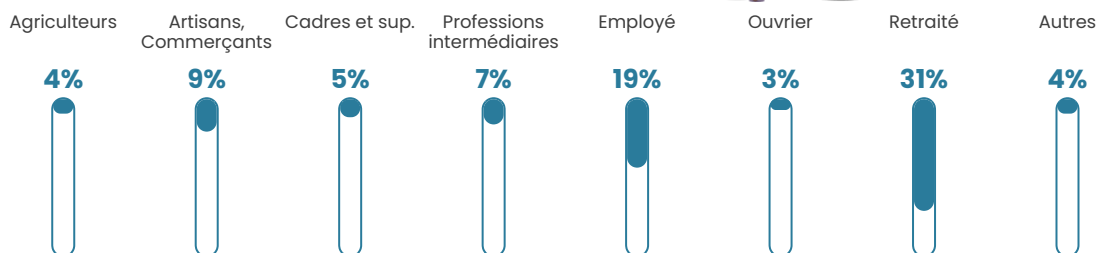

Pop densité

20 h/km²

Revenu moyen

19 480 €/an

Evolution du nombre d'habitants

Sources : Institut national de la statistique et des études économiques (insee) selon Les dernières parutions officielles de 2024 portant sur les années 2020, 2021 et 2022.

Tranche d'âge

Activité professionnelle

Niveau de diplôme

Composition des ménages

Profils électoraux

Premier tour

	Emmanuel MACRON	28.80 %
	Marine LE PEN	27.20 %
	Jean-Luc MÉLENCHON	12.00 %
	Jean LASSALLE	10.40 %
	Valérie PÉCRESSÉ	8.80 %
	Éric ZEMMOUR	4.80 %
	Yannick JADOT	3.20 %
	Philippe POUTOU	1.60 %
	Nicolas DUPONT-AIGNAN	1.60 %
	Fabien ROUSSEL	0.80 %
	Anne HIDALGO	0.80 %
	Nathalie ARTHAUD	0.00 %