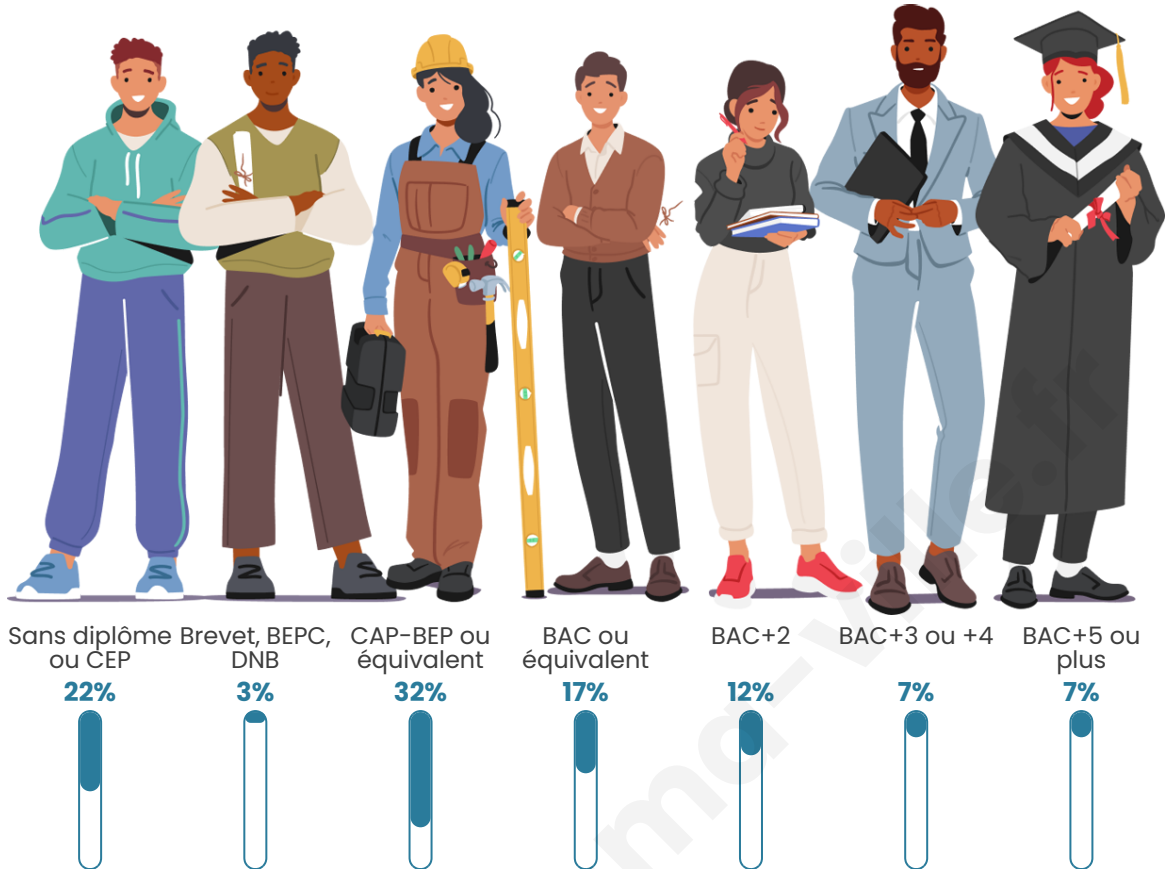

Nombre d'habitants

224

Age moyen

50 ans

Pop active

42.9%

Taux chômage

7.5%

Pop densité

20 h/km²

Revenu moyen

19 480 €/an

Evolution du nombre d'habitants

Sources : Institut national de la statistique et des études économiques (insee) selon Les dernières parutions officielles de 2024 portant sur les années 2020, 2021 et 2022.

Tranche d'âge

Activité professionnelle

Niveau de diplôme

Composition des ménages

Profils électoraux

Premier tour

	Emmanuel MACRON	28.80 %
	Marine LE PEN	27.20 %
	Jean-Luc MÉLENCHON	12.00 %
	Jean LASSALLE	10.40 %
	Valérie PÉCRESSÉ	8.80 %
	Éric ZEMMOUR	4.80 %
	Yannick JADOT	3.20 %
	Philippe POUTOU	1.60 %
	Nicolas DUPONT-AIGNAN	1.60 %
	Fabien ROUSSEL	0.80 %
	Anne HIDALGO	0.80 %
	Nathalie ARTHAUD	0.00 %