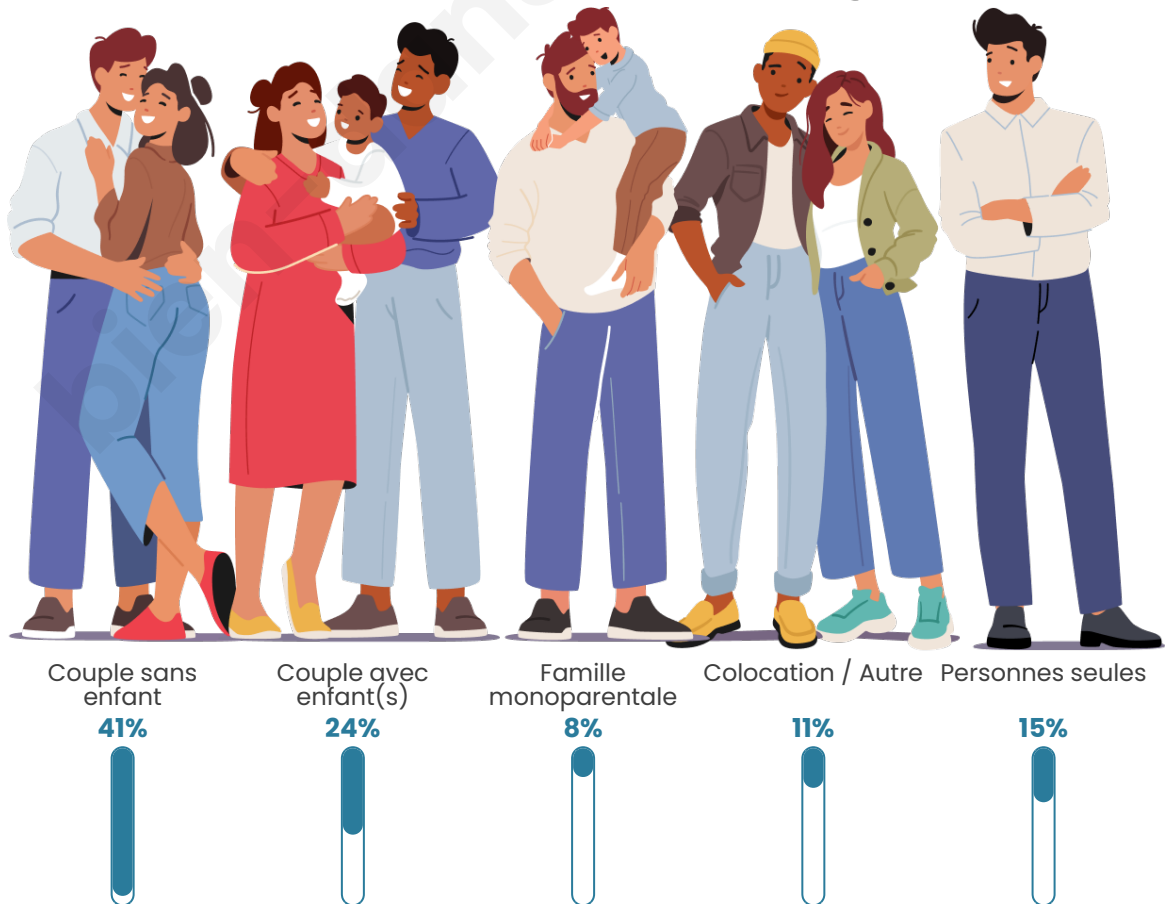

Nombre d'habitants

224

Age moyen

50 ans

Pop active

42.9%

Taux chômage

7.5%

Tranche d'âge

Activité professionnelle

Niveau de diplôme

Composition des ménages

Profils électoraux

Premier tour

	Emmanuel MACRON	28.80 %
	Marine LE PEN	27.20 %
	Jean-Luc MÉLENCHON	12.00 %
	Jean LASSALLE	10.40 %
	Valérie PÉCRESSÉ	8.80 %
	Éric ZEMMOUR	4.80 %
	Yannick JADOT	3.20 %
	Philippe POUTOU	1.60 %
	Nicolas DUPONT-AIGNAN	1.60 %
	Fabien ROUSSEL	0.80 %
	Anne HIDALGO	0.80 %
	Nathalie ARTHAUD	0.00 %