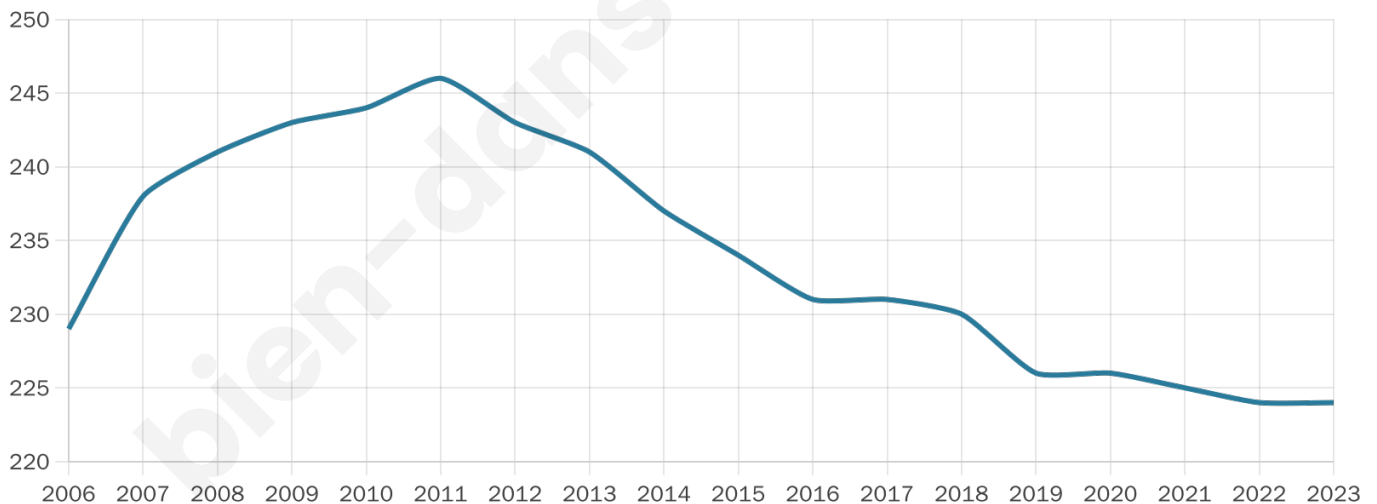

Nombre d'habitants

224

Age moyen

50 ans

Pop active

42.9%

Taux chômage

7.5%

Pop densité

20 h/km²

Revenu moyen

19 480 €/an

Evolution du nombre d'habitants

Sources : Institut national de la statistique et des études économiques (insee) selon Les dernières parutions officielles de 2024 portant sur les années 2020, 2021 et 2022.

Tranche d'âge

Activité professionnelle

Niveau de diplôme

Composition des ménages

Profils électoraux

Premier tour

	Emmanuel MACRON	28.80 %
	Marine LE PEN	27.20 %
	Jean-Luc MÉLENCHON	12.00 %
	Jean LASSALLE	10.40 %
	Valérie PÉCRESSÉ	8.80 %
	Éric ZEMMOUR	4.80 %
	Yannick JADOT	3.20 %
	Philippe POUTOU	1.60 %
	Nicolas DUPONT-AIGNAN	1.60 %
	Fabien ROUSSEL	0.80 %
	Anne HIDALGO	0.80 %
	Nathalie ARTHAUD	0.00 %