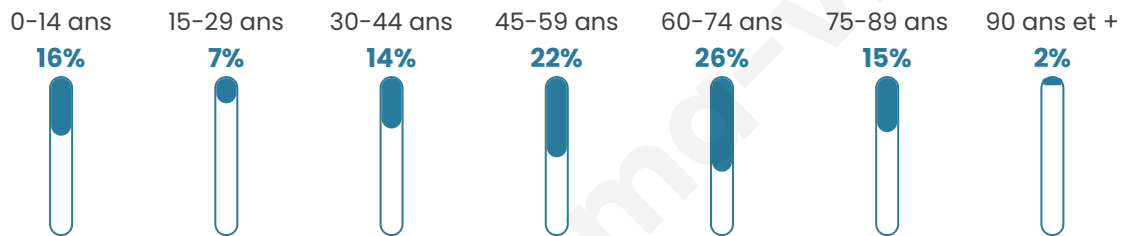

Nombre d'habitants

224

Age moyen

50 ans

Pop active

42.9%

Taux chômage

7.5%

Pop densité

20 h/km²

Revenu moyen

19 480 €/an

Evolution du nombre d'habitants

Sources : Institut national de la statistique et des études économiques (insee) selon Les dernières parutions officielles de 2024 portant sur les années 2020, 2021 et 2022.

Tranche d'âge

Activité professionnelle

Niveau de diplôme

Composition des ménages

Profils électoraux

Premier tour

	Emmanuel MACRON	28.80 %
	Marine LE PEN	27.20 %
	Jean-Luc MÉLENCHON	12.00 %
	Jean LASSALLE	10.40 %
	Valérie PÉCRESSÉ	8.80 %
	Éric ZEMMOUR	4.80 %
	Yannick JADOT	3.20 %
	Philippe POUTOU	1.60 %
	Nicolas DUPONT-AIGNAN	1.60 %
	Fabien ROUSSEL	0.80 %
	Anne HIDALGO	0.80 %
	Nathalie ARTHAUD	0.00 %

157 inscrits

Participation : 81.53%

Votes blancs : 1.56%

Votes nuls : 0.78%

Second tour

	Emmanuel MACRON	52,5 %
	Marine LE PEN	47,5 %

157 inscrits

Participation : 82.17%