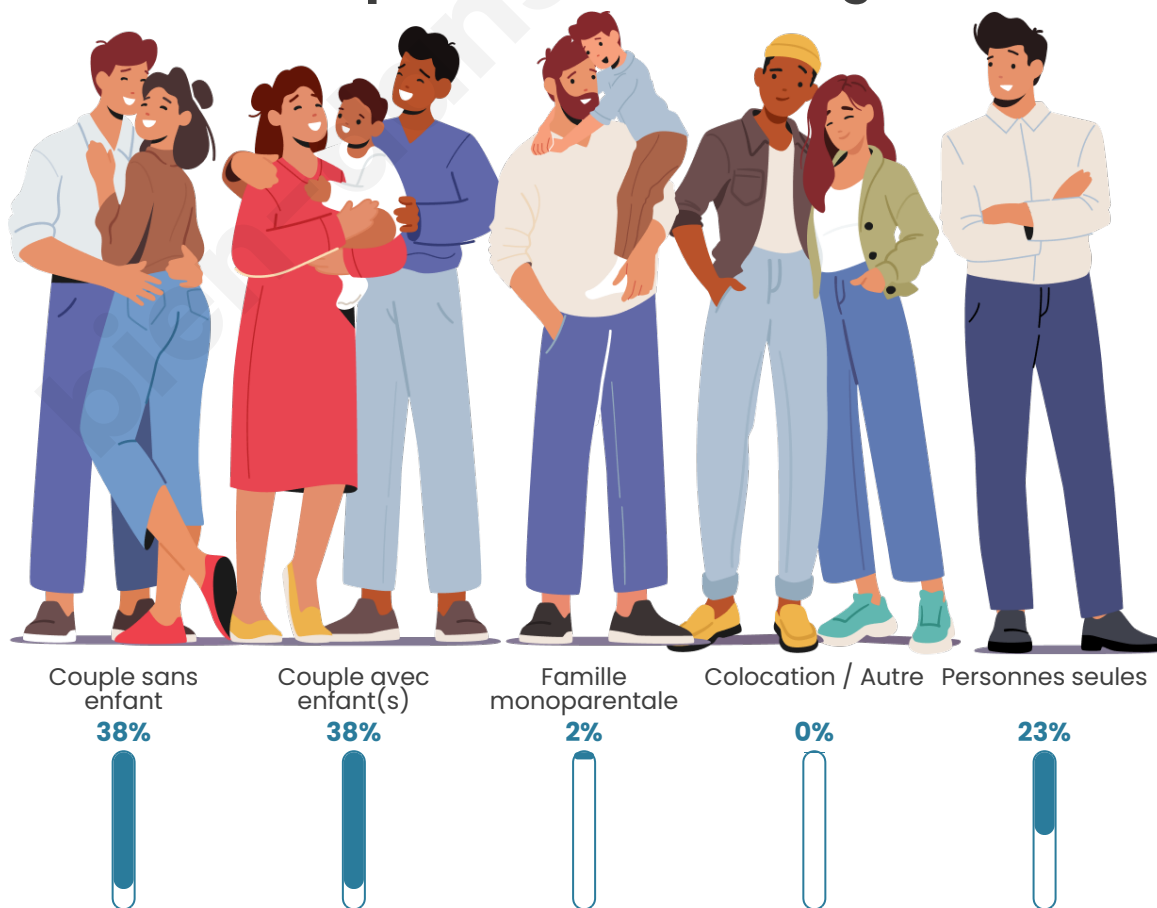

Tranche d'âge

Activité professionnelle

Niveau de diplôme

Composition des ménages

Profils électoraux

Premier tour

	Marine LE PEN	38.25 %
	Emmanuel MACRON	23.04 %
	Jean-Luc MÉLENCHON	19.35 %
	Éric ZEMMOUR	5.99 %
	Jean LASSALLE	2.76 %
	Yannick JADOT	2.30 %
	Valérie PÉCRESSE	2.30 %
	Fabien ROUSSEL	1.84 %
	Philippe POUTOU	1.38 %
	Nicolas DUPONT-AIGNAN	1.38 %
	Nathalie ARTHAUD	0.92 %
	Anne HIDALGO	0.46 %