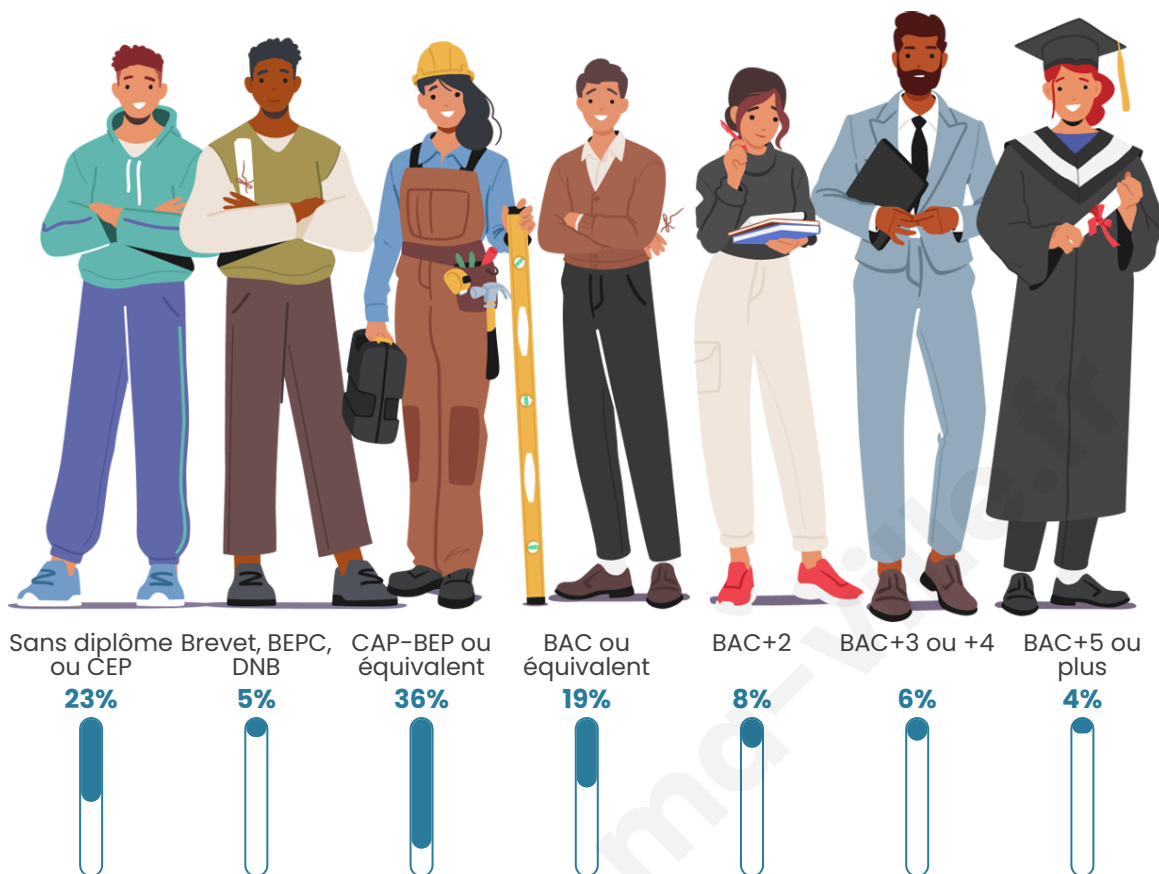

338

Age moyen

40 ans

Pop active

51.5%

Taux chômage

7.9%

Pop densité

Tranche d'âge

Activité professionnelle

Niveau de diplôme

Composition des ménages

Profils électoraux

Premier tour

	Marine LE PEN	38.25 %
	Emmanuel MACRON	23.04 %
	Jean-Luc MÉLENCHON	19.35 %
	Éric ZEMMOUR	5.99 %
	Jean LASSALLE	2.76 %
	Yannick JADOT	2.30 %
	Valérie PÉCRESSE	2.30 %
	Fabien ROUSSEL	1.84 %
	Philippe POUTOU	1.38 %
	Nicolas DUPONT-AIGNAN	1.38 %
	Nathalie ARTHAUD	0.92 %
	Anne HIDALGO	0.46 %