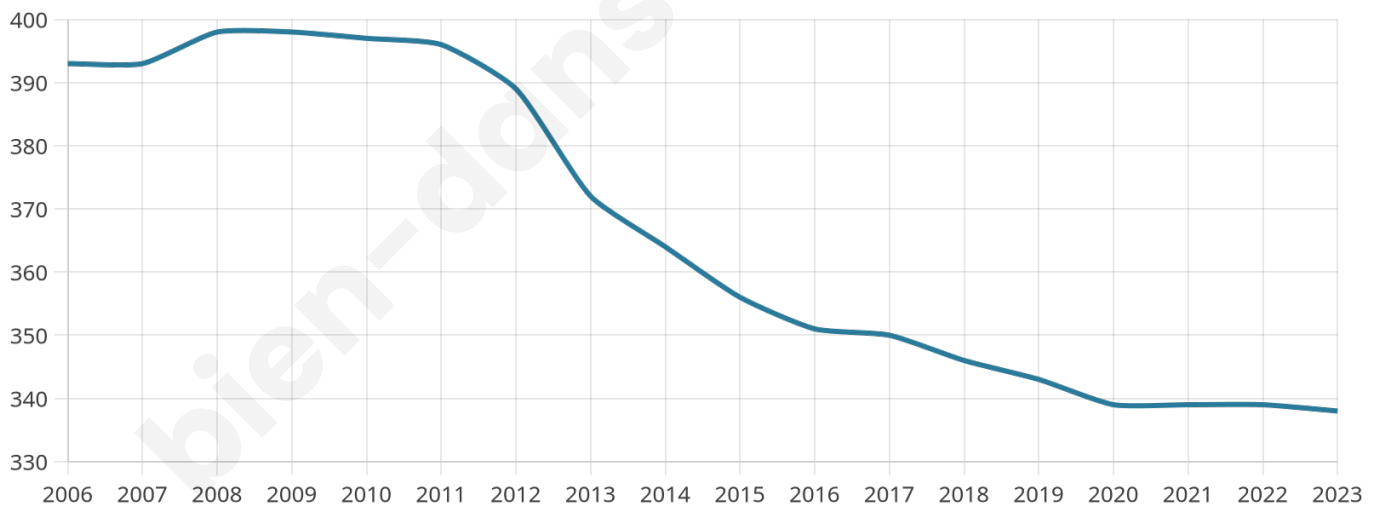

Version web

Ville de Soulvache

Présenté par

BIEN dans
ma **VILLE** 

Sommaire

Situation géographique	3
Statistiques sur la population	4
Evolution du nombre d'habitants	4
Tranche d'âge	5
0-14 ans	5
15-29 ans	5
30-44 ans	5
45-59 ans	5
60-74 ans	5
75-89 ans	5
90 ans et +	5
Activité professionnelle	5
Agriculteurs	5
Artisans, Commerçants	5
Cadres et sup.	5
Professions intermédiaires	5
Employé	5
Ouvrier	5
Retraité	5
Autres	5
Niveau de diplôme	6
Sans diplôme ou CEP	6
Brevet, BEPC, DNB	6
CAP-BEP ou équivalent	6
BAC ou équivalent	6
BAC+2	6
BAC+3 ou +4	6
BAC+5 ou plus	6
Composition des ménages	6
Couple sans enfant	6
Couple avec enfant(s)	6
Famille monoparentale	6
Colocation / Autre	6
Personnes seules	6
Profils électoraux	7
Premier tour	7
Sécurité	8
Evolution du nombre d'infractions	8
Pour comparer	9
Services à la population	10
Commerce	10
Éducation	10
Villes autour de Soulvache	11

338

Age moyen

40 ans

Pop active

51.5%

Taux chômage

7.9%

Pop densité

31 h/km²

Revenu moyen

20 930 €/an

Evolution du nombre d'habitants

Sources : Institut national de la statistique et des études économiques (insee) selon Les dernières parutions officielles de 2024 portant sur les années 2020, 2021 et 2022.