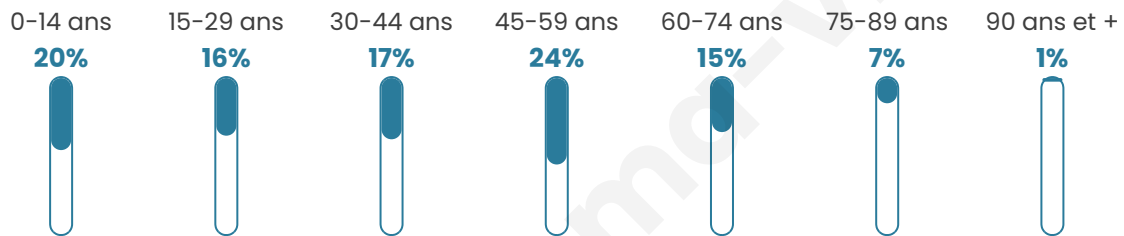

338

Age moyen

40 ans

Pop active

51.5%

Taux chômage

7.9%

Pop densité

31 h/km²

Revenu moyen

20 930 €/an

Evolution du nombre d'habitants

Sources : Institut national de la statistique et des études économiques (insee) selon Les dernières parutions officielles de 2024 portant sur les années 2020, 2021 et 2022.

Tranche d'âge

Activité professionnelle

Niveau de diplôme

Composition des ménages

Profils électoraux

Premier tour

	Marine LE PEN	38.25 %
	Emmanuel MACRON	23.04 %
	Jean-Luc MÉLENCHON	19.35 %
	Éric ZEMMOUR	5.99 %
	Jean LASSALLE	2.76 %
	Yannick JADOT	2.30 %
	Valérie PÉCRESSE	2.30 %
	Fabien ROUSSEL	1.84 %
	Philippe POUTOU	1.38 %
	Nicolas DUPONT-AIGNAN	1.38 %
	Nathalie ARTHAUD	0.92 %
	Anne HIDALGO	0.46 %