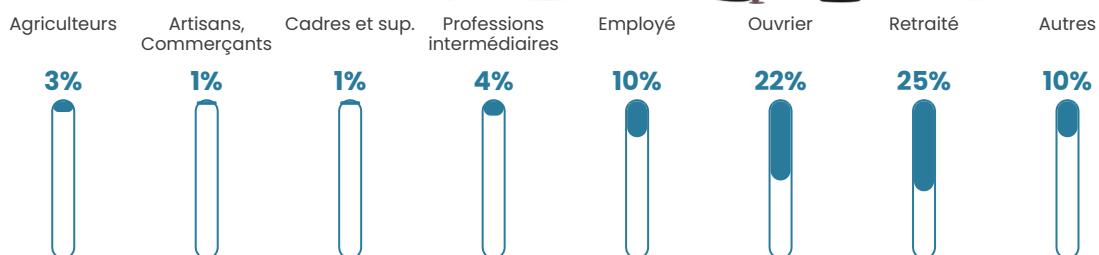

31 h/km²

Revenu moyen

20 930 €/an

Evolution du nombre d'habitants

Sources : Institut national de la statistique et des études économiques (insee) selon Les dernières parutions officielles de 2024 portant sur les années 2020, 2021 et 2022.

Tranche d'âge

Activité professionnelle

Niveau de diplôme

Composition des ménages

Profils électoraux

Premier tour

	Marine LE PEN	38.25 %
	Emmanuel MACRON	23.04 %
	Jean-Luc MÉLENCHON	19.35 %
	Éric ZEMMOUR	5.99 %
	Jean LASSALLE	2.76 %
	Yannick JADOT	2.30 %
	Valérie PÉCRESSE	2.30 %
	Fabien ROUSSEL	1.84 %
	Philippe POUTOU	1.38 %
	Nicolas DUPONT-AIGNAN	1.38 %
	Nathalie ARTHAUD	0.92 %
	Anne HIDALGO	0.46 %