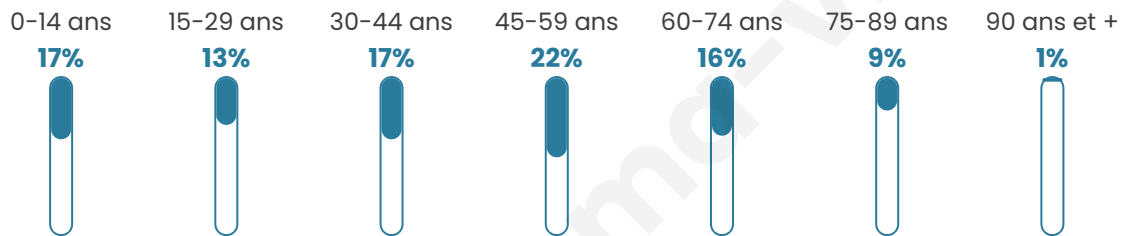

# Statistiques sur la population

Nombre d'habitants

**2 487**

Age moyen

**43 ans**

Pop active

**47.8%**

Taux chômage

**4.8%**

Pop densité

**131 h/km<sup>2</sup>**

Revenu moyen

**26 540 €/an**

## Evolution du nombre d'habitants

Sources : Institut national de la statistique et des études économiques (insee) selon Les dernières parutions officielles de 2024 portant sur les années 2020, 2021 et 2022.

## Tranche d'âge