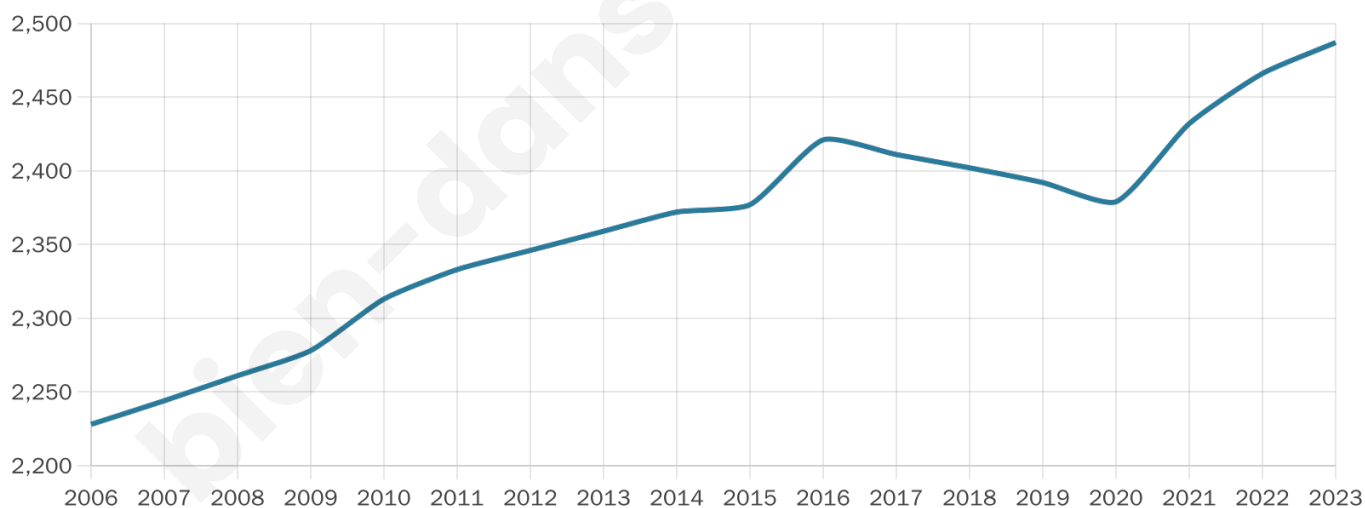

# Statistiques sur la population

Nombre d'habitants

**2 487**

Age moyen

**43 ans**

Pop active

**47.8%**

Taux chômage

**4.8%**

Pop densité

**131 h/km<sup>2</sup>**

Revenu moyen

**26 540 €/an**

## Evolution du nombre d'habitants

Sources : Institut national de la statistique et des études économiques (insee) selon Les dernières parutions officielles de 2024 portant sur les années 2020, 2021 et 2022.