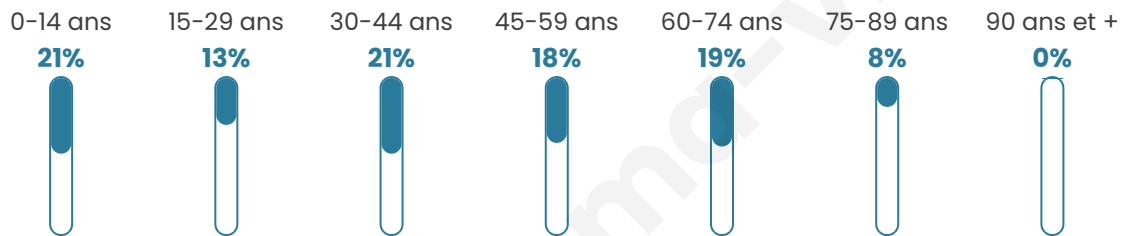

# Statistiques sur la population

Nombre d'habitants

**649**

Age moyen

**41 ans**

Pop active

**46.1%**

Taux chômage

**4%**

Pop densité

**34 h/km<sup>2</sup>**

Revenu moyen

**22 600 €/an**

## Evolution du nombre d'habitants

Sources : Institut national de la statistique et des études économiques (insee) selon Les dernières parutions officielles de 2024 portant sur les années 2020, 2021 et 2022.

## Tranche d'âge