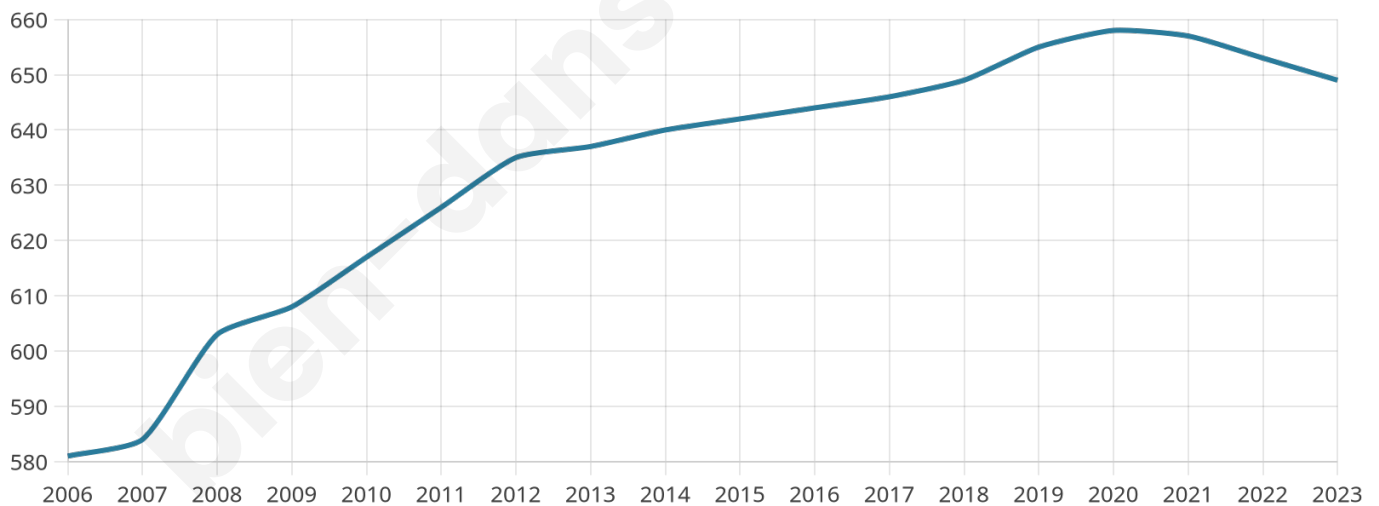

# Statistiques sur la population

Nombre d'habitants

**649**

Age moyen

**41 ans**

Pop active

**46.1%**

Taux chômage

**4%**

Pop densité

**34 h/km<sup>2</sup>**

Revenu moyen

**22 600 €/an**

## Evolution du nombre d'habitants

Sources : Institut national de la statistique et des études économiques (insee) selon Les dernières parutions officielles de 2024 portant sur les années 2020, 2021 et 2022.