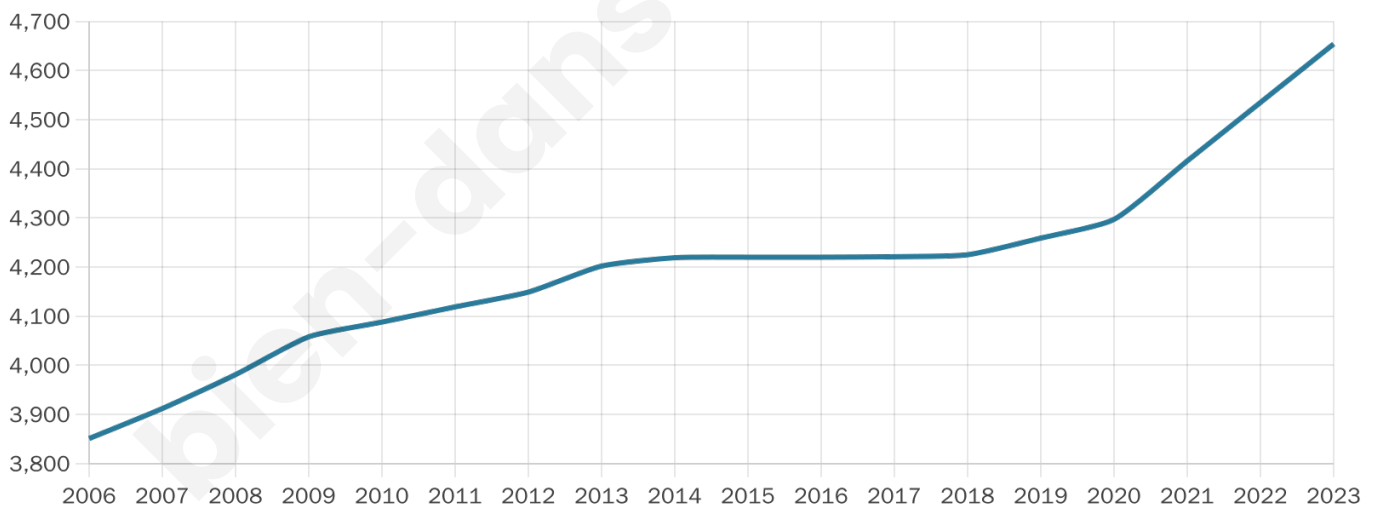

# Statistiques sur la population

Nombre d'habitants

**4 654**

Age moyen

**47 ans**

Pop active

**40.4%**

Taux chômage

**5.8%**

Pop densité

**114 h/km<sup>2</sup>**

Revenu moyen

**23 260 €/an**

## Evolution du nombre d'habitants

Sources : Institut national de la statistique et des études économiques (insee) selon Les dernières parutions officielles de 2024 portant sur les années 2020, 2021 et 2022.