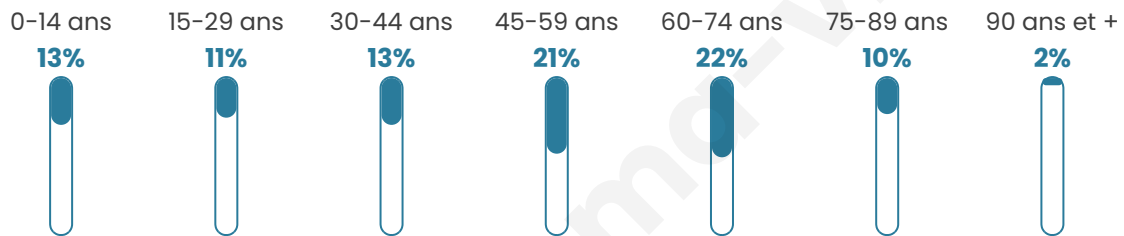

# Statistiques sur la population

Nombre d'habitants

**4 654**

Age moyen

**47 ans**

Pop active

**40.4%**

Taux chômage

**5.8%**

Pop densité

**114 h/km<sup>2</sup>**

Revenu moyen

**23 260 €/an**

## Evolution du nombre d'habitants

Sources : Institut national de la statistique et des études économiques (insee) selon Les dernières parutions officielles de 2024 portant sur les années 2020, 2021 et 2022.

## Tranche d'âge