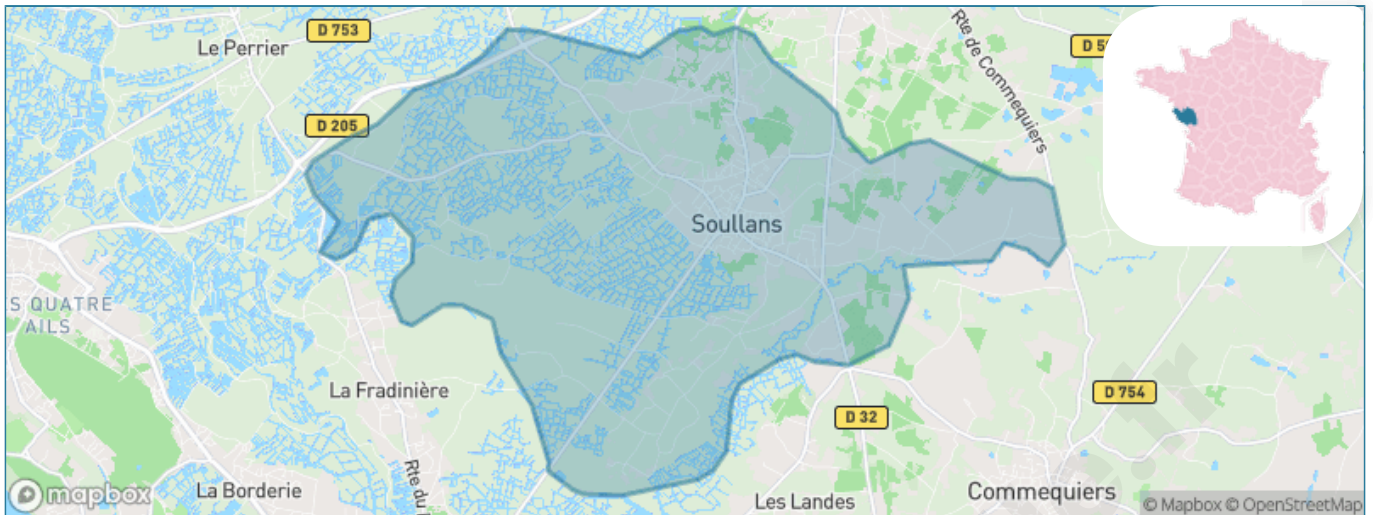

# Ville de Soullans

Présenté par

**BIEN** dans  
ma **VILLE** 

# Situation géographique

## i Informations clés

- **Région** : Pays de la Loire
- **Département** : Vendée
- **Code postal** : 85300
- **Superficie** : 41 km<sup>2</sup>