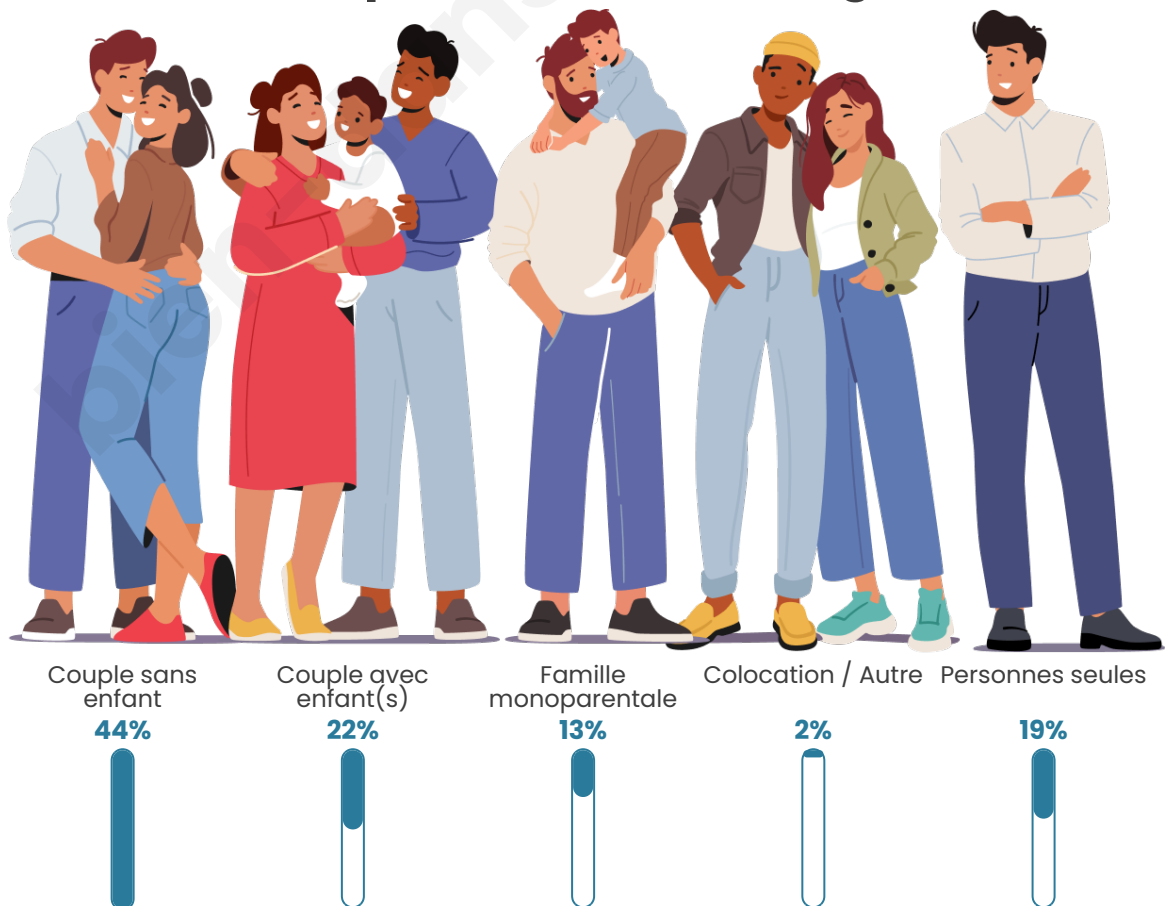

Tranche d'âge

Activité professionnelle

Niveau de diplôme

Composition des ménages

Profils électoraux

Premier tour

	Marine LE PEN	28.73 %
	Emmanuel MACRON	23.13 %
	Jean-Luc MÉLENCHON	16.79 %
	Éric ZEMMOUR	8.96 %
	Yannick JADOT	6.72 %
	Fabien ROUSSEL	4.85 %
	Jean LASSALLE	3.36 %
	Anne HIDALGO	1.87 %
	Valérie PÉCRESSE	1.87 %
	Nicolas DUPONT-AIGNAN	1.87 %
	Philippe POUTOU	1.49 %
	Nathalie ARTHAUD	0.37 %