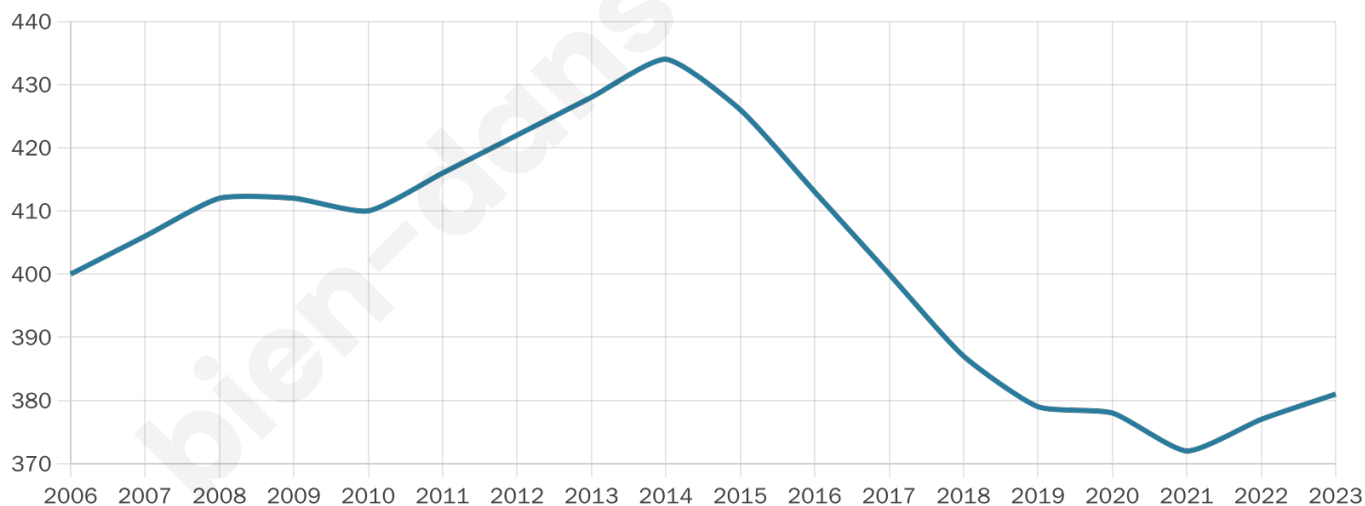

Version web

Ville de Souigny

Présenté par

BIEN dans
ma **VILLE** 

Sommaire

Situation géographique	3
Statistiques sur la population	4
Evolution du nombre d'habitants	4
Tranche d'âge	5
0-14 ans	5
15-29 ans	5
30-44 ans	5
45-59 ans	5
60-74 ans	5
75-89 ans	5
90 ans et +	5
Activité professionnelle	5
Agriculteurs	5
Artisans, Commerçants	5
Cadres et sup.	5
Professions intermédiaires	5
Employé	5
Ouvrier	5
Retraité	5
Autres	5
Niveau de diplôme	6
Sans diplôme ou CEP	6
Brevet, BEPC, DNB	6
CAP-BEP ou équivalent	6
BAC ou équivalent	6
BAC+2	6
BAC+3 ou +4	6
BAC+5 ou plus	6
Composition des ménages	6
Couple sans enfant	6
Couple avec enfant(s)	6
Famille monoparentale	6
Colocation / Autre	6
Personnes seules	6
Profils électoraux	7
Premier tour	7
Sécurité	8
Evolution du nombre d'infractions	8
Pour comparer	9
Services à la population	10
Commerce	10
Éducation	10
Villes autour de Souigny	12

46 ans

Pop active

43.8%

Taux chômage

5.6%

Pop densité

38 h/km²

Revenu moyen

25 810 €/an

Evolution du nombre d'habitants

Sources : Institut national de la statistique et des études économiques (insee) selon Les dernières parutions officielles de 2024 portant sur les années 2020, 2021 et 2022.