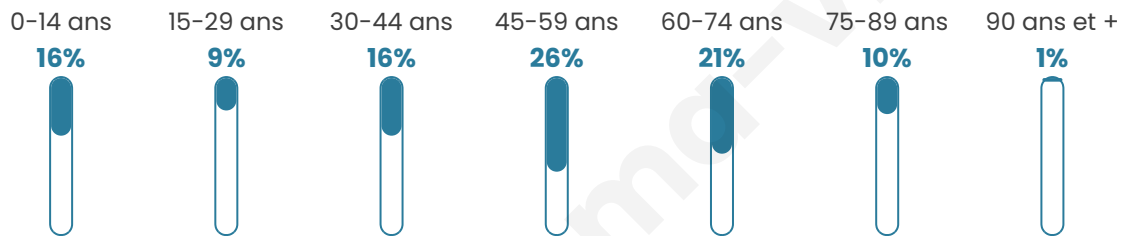

Version web

Ville de Souigny

Présenté par

BIEN dans
ma **VILLE** 

Sommaire

Situation géographique	3
Statistiques sur la population	4
Evolution du nombre d'habitants	4
Tranche d'âge	5
0-14 ans	5
15-29 ans	5
30-44 ans	5
45-59 ans	5
60-74 ans	5
75-89 ans	5
90 ans et +	5
Activité professionnelle	5
Agriculteurs	5
Artisans, Commerçants	5
Cadres et sup.	5
Professions intermédiaires	5
Employé	5
Ouvrier	5
Retraité	5
Autres	5
Niveau de diplôme	6
Sans diplôme ou CEP	6
Brevet, BEPC, DNB	6
CAP-BEP ou équivalent	6
BAC ou équivalent	6
BAC+2	6
BAC+3 ou +4	6
BAC+5 ou plus	6
Composition des ménages	6
Couple sans enfant	6
Couple avec enfant(s)	6
Famille monoparentale	6
Colocation / Autre	6
Personnes seules	6
Profils électoraux	7
Premier tour	7
Sécurité	8
Evolution du nombre d'infractions	8
Pour comparer	9
Services à la population	10
Commerce	10
Éducation	10
Villes autour de Souigny	12

46 ans

Pop active

43.8%

Taux chômage

5.6%

Pop densité

38 h/km²

Revenu moyen

Tranche d'âge

Activité professionnelle

Niveau de diplôme

Composition des ménages

Profils électoraux

Premier tour

	Marine LE PEN	28.73 %
	Emmanuel MACRON	23.13 %
	Jean-Luc MÉLENCHON	16.79 %
	Éric ZEMMOUR	8.96 %
	Yannick JADOT	6.72 %
	Fabien ROUSSEL	4.85 %
	Jean LASSALLE	3.36 %
	Anne HIDALGO	1.87 %
	Valérie PÉCRESSE	1.87 %
	Nicolas DUPONT-AIGNAN	1.87 %
	Philippe POUTOU	1.49 %
	Nathalie ARTHAUD	0.37 %