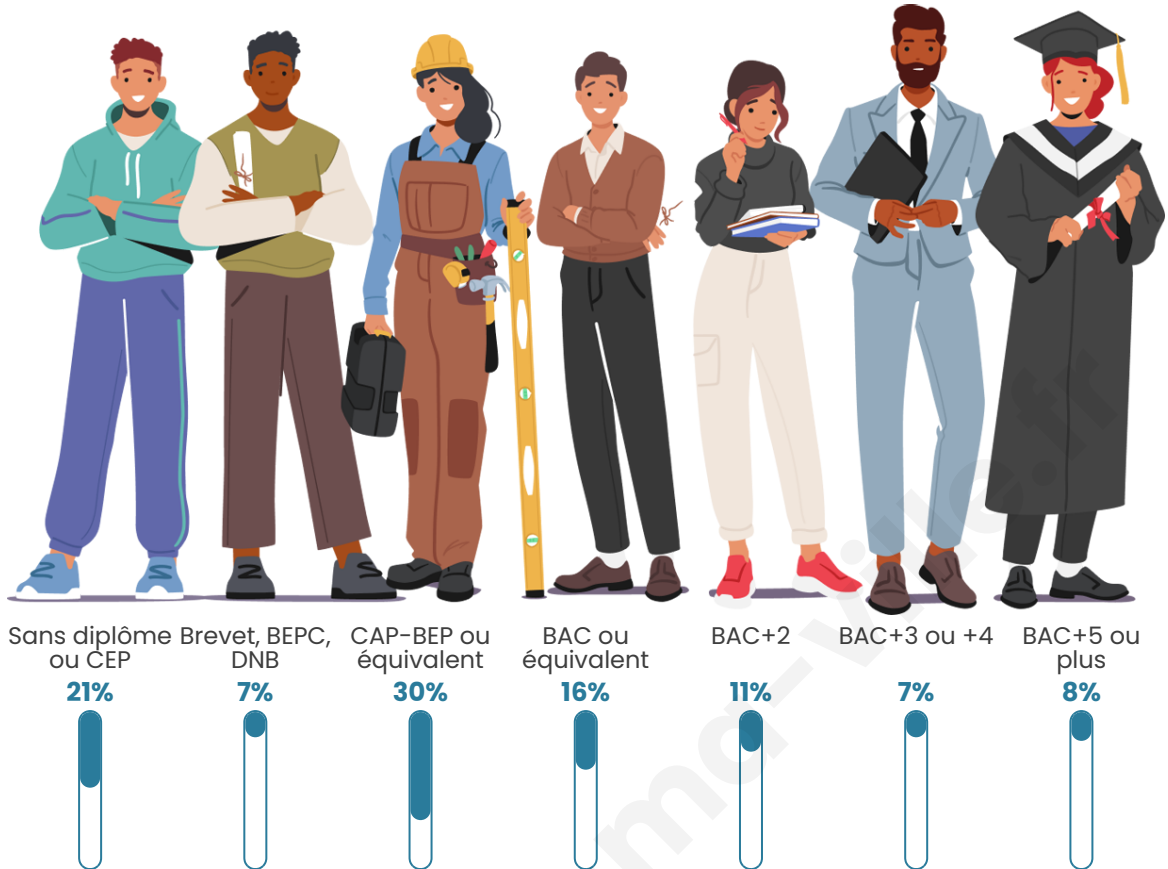

Tranche d'âge

Activité professionnelle

Niveau de diplôme

Composition des ménages

Profils électoraux

Premier tour

	Marine LE PEN	28.73 %
	Emmanuel MACRON	23.13 %
	Jean-Luc MÉLENCHON	16.79 %
	Éric ZEMMOUR	8.96 %
	Yannick JADOT	6.72 %
	Fabien ROUSSEL	4.85 %
	Jean LASSALLE	3.36 %
	Anne HIDALGO	1.87 %
	Valérie PÉCRESSE	1.87 %
	Nicolas DUPONT-AIGNAN	1.87 %
	Philippe POUTOU	1.49 %
	Nathalie ARTHAUD	0.37 %