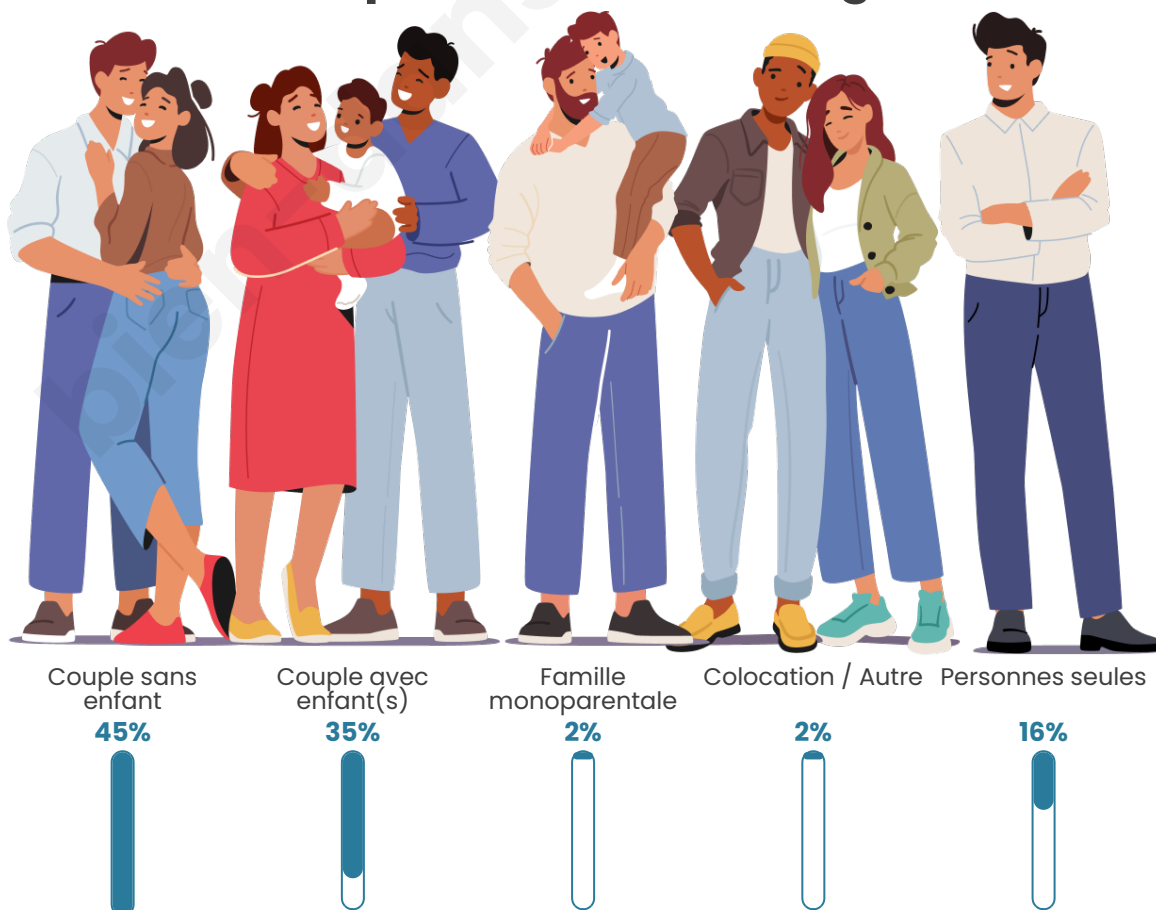

Tranche d'âge

Activité professionnelle

Niveau de diplôme

Composition des ménages

Profils électoraux

Premier tour

	Marine LE PEN	30.96 %
	Emmanuel MACRON	26.83 %
	Jean-Luc MÉLENCHON	16.74 %
	Éric ZEMMOUR	6.19 %
	Valérie PÉCRESSE	4.82 %
	Jean LASSALLE	3.90 %
	Fabien ROUSSEL	3.44 %
	Yannick JADOT	2.98 %
	Anne HIDALGO	1.83 %
	Nicolas DUPONT-AIGNAN	1.83 %
	Nathalie ARTHAUD	0.23 %
	Philippe POUTOU	0.23 %