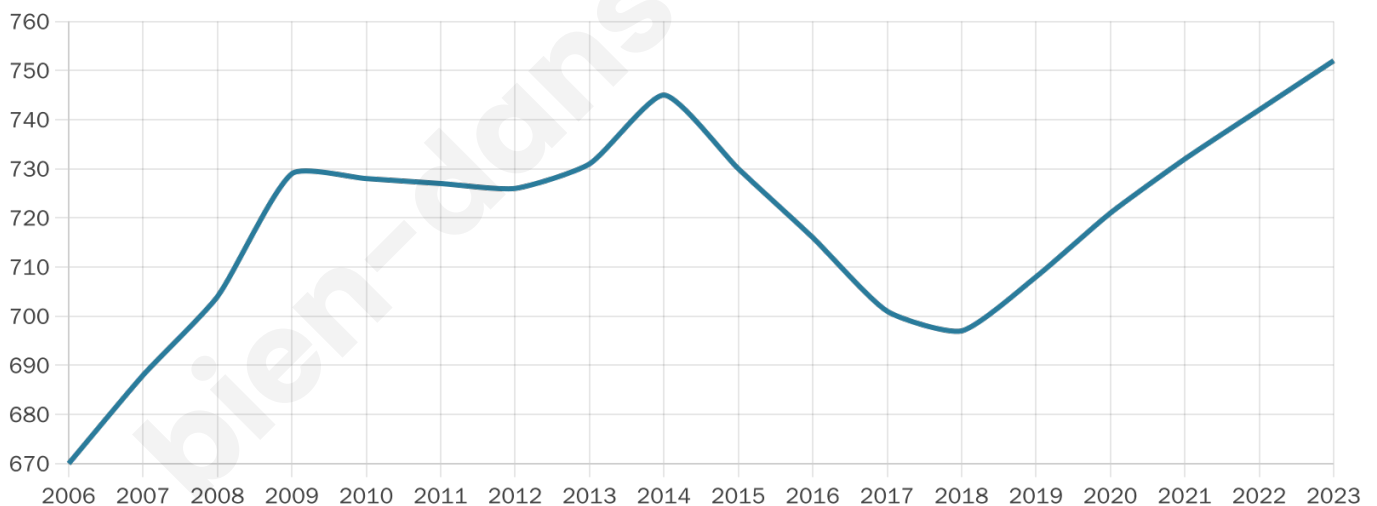

Version web

Ville de Soullignonne

Présenté par

BIEN dans
ma **VILLE** 

Sommaire

Situation géographique	3
Statistiques sur la population	4
Evolution du nombre d'habitants	4
Tranche d'âge	5
0-14 ans	5
15-29 ans	5
30-44 ans	5
45-59 ans	5
60-74 ans	5
75-89 ans	5
90 ans et +	5
Activité professionnelle	5
Agriculteurs	5
Artisans, Commerçants	5
Cadres et sup.	5
Professions intermédiaires	5
Employé	5
Ouvrier	5
Retraité	5
Autres	5
Niveau de diplôme	6
Sans diplôme ou CEP	6
Brevet, BEPC, DNB	6
CAP-BEP ou équivalent	6
BAC ou équivalent	6
BAC+2	6
BAC+3 ou +4	6
BAC+5 ou plus	6
Composition des ménages	6
Couple sans enfant	6
Couple avec enfant(s)	6
Famille monoparentale	6
Colocation / Autre	6
Personnes seules	6
Profil électoraux	7
Premier tour	7
Sécurité	8
Evolution du nombre d'infractions	8
Pour comparer	9
Services à la population	10
Commerce	10
Éducation	10
Villes autour de Souligonne	11
Avis sur la ville de Souligonne	12
Moyenne par critère	12
Villes autour de Souligonne	12
Répartition des avis par note	12
Répartition des avis par note	12

752

Age moyen

42 ans

Pop active

46%

Taux chômage

5.3%

Pop densité

54 h/km²

Revenu moyen

21 450 €/an

Evolution du nombre d'habitants

Sources : Institut national de la statistique et des études économiques (insee) selon Les dernières parutions officielles de 2024 portant sur les années 2020, 2021 et 2022.