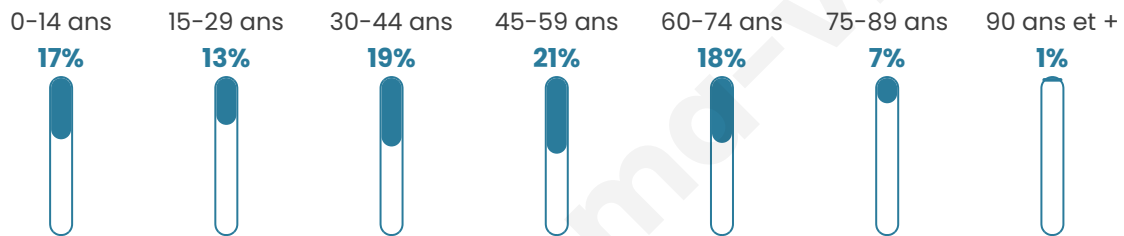

752

Age moyen

42 ans

Pop active

46%

Taux chômage

5.3%

Pop densité

54 h/km²

Revenu moyen

21 450 €/an

Evolution du nombre d'habitants

Sources : Institut national de la statistique et des études économiques (insee) selon Les dernières parutions officielles de 2024 portant sur les années 2020, 2021 et 2022.

Tranche d'âge

Activité professionnelle

Niveau de diplôme

Composition des ménages

Profils électoraux

Premier tour

	Marine LE PEN	30.96 %
	Emmanuel MACRON	26.83 %
	Jean-Luc MÉLENCHON	16.74 %
	Éric ZEMMOUR	6.19 %
	Valérie PÉCRESSE	4.82 %
	Jean LASSALLE	3.90 %
	Fabien ROUSSEL	3.44 %
	Yannick JADOT	2.98 %
	Anne HIDALGO	1.83 %
	Nicolas DUPONT-AIGNAN	1.83 %
	Nathalie ARTHAUD	0.23 %
	Philippe POUTOU	0.23 %