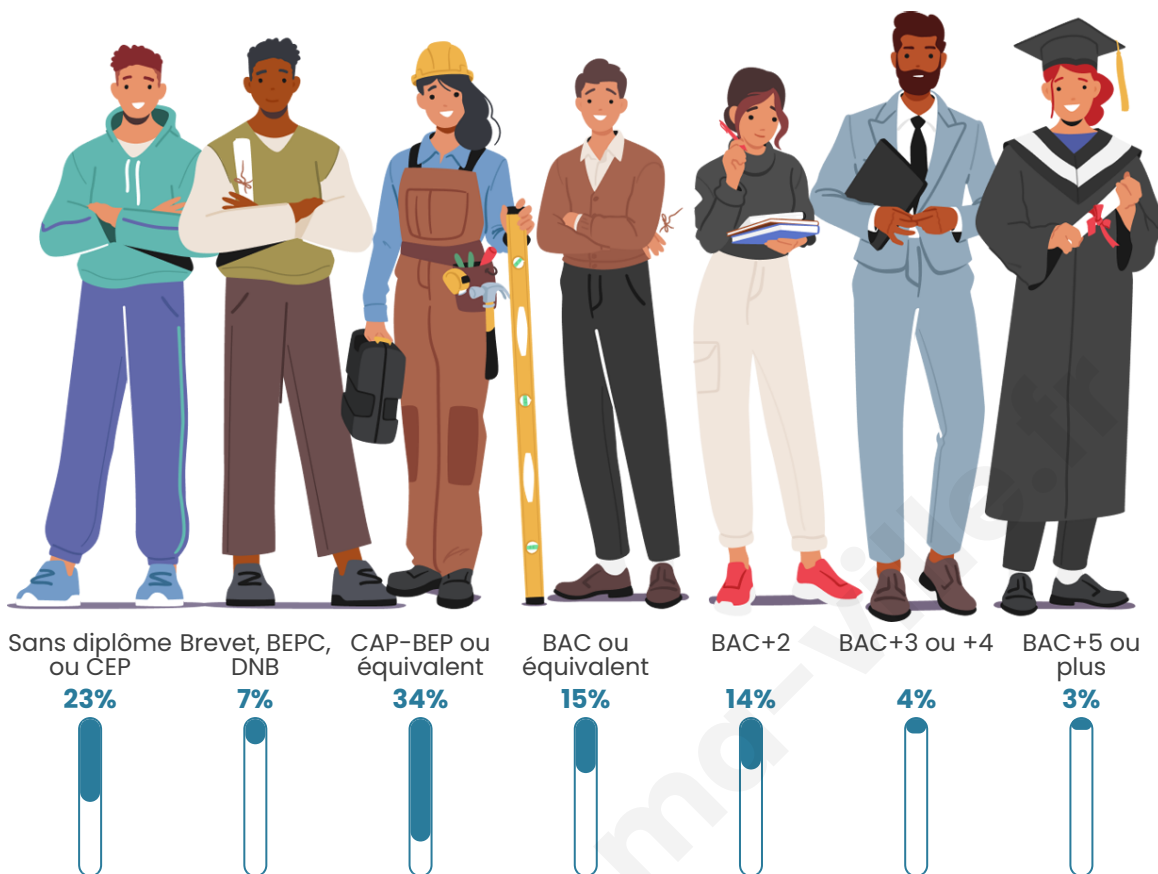

752

Age moyen

42 ans

Pop active

46%

Taux chômage

5.3%

Pop densité

Tranche d'âge

Activité professionnelle

Niveau de diplôme

Composition des ménages

Profils électoraux

Premier tour

	Marine LE PEN	30.96 %
	Emmanuel MACRON	26.83 %
	Jean-Luc MÉLENCHON	16.74 %
	Éric ZEMMOUR	6.19 %
	Valérie PÉCRESSE	4.82 %
	Jean LASSALLE	3.90 %
	Fabien ROUSSEL	3.44 %
	Yannick JADOT	2.98 %
	Anne HIDALGO	1.83 %
	Nicolas DUPONT-AIGNAN	1.83 %
	Nathalie ARTHAUD	0.23 %
	Philippe POUTOU	0.23 %