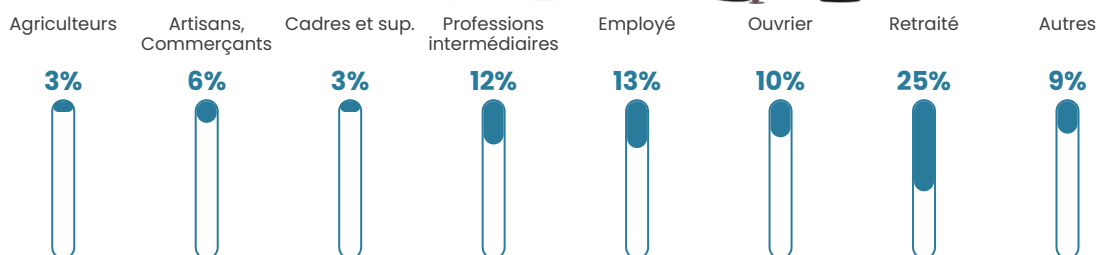

54 h/km²

Revenu moyen

21 450 €/an

Evolution du nombre d'habitants

Sources : Institut national de la statistique et des études économiques (insee) selon Les dernières parutions officielles de 2024 portant sur les années 2020, 2021 et 2022.

Tranche d'âge

Activité professionnelle

Niveau de diplôme

Composition des ménages

Profils électoraux

Premier tour

	Marine LE PEN	30.96 %
	Emmanuel MACRON	26.83 %
	Jean-Luc MÉLENCHON	16.74 %
	Éric ZEMMOUR	6.19 %
	Valérie PÉCRESSE	4.82 %
	Jean LASSALLE	3.90 %
	Fabien ROUSSEL	3.44 %
	Yannick JADOT	2.98 %
	Anne HIDALGO	1.83 %
	Nicolas DUPONT-AIGNAN	1.83 %
	Nathalie ARTHAUD	0.23 %
	Philippe POUTOU	0.23 %