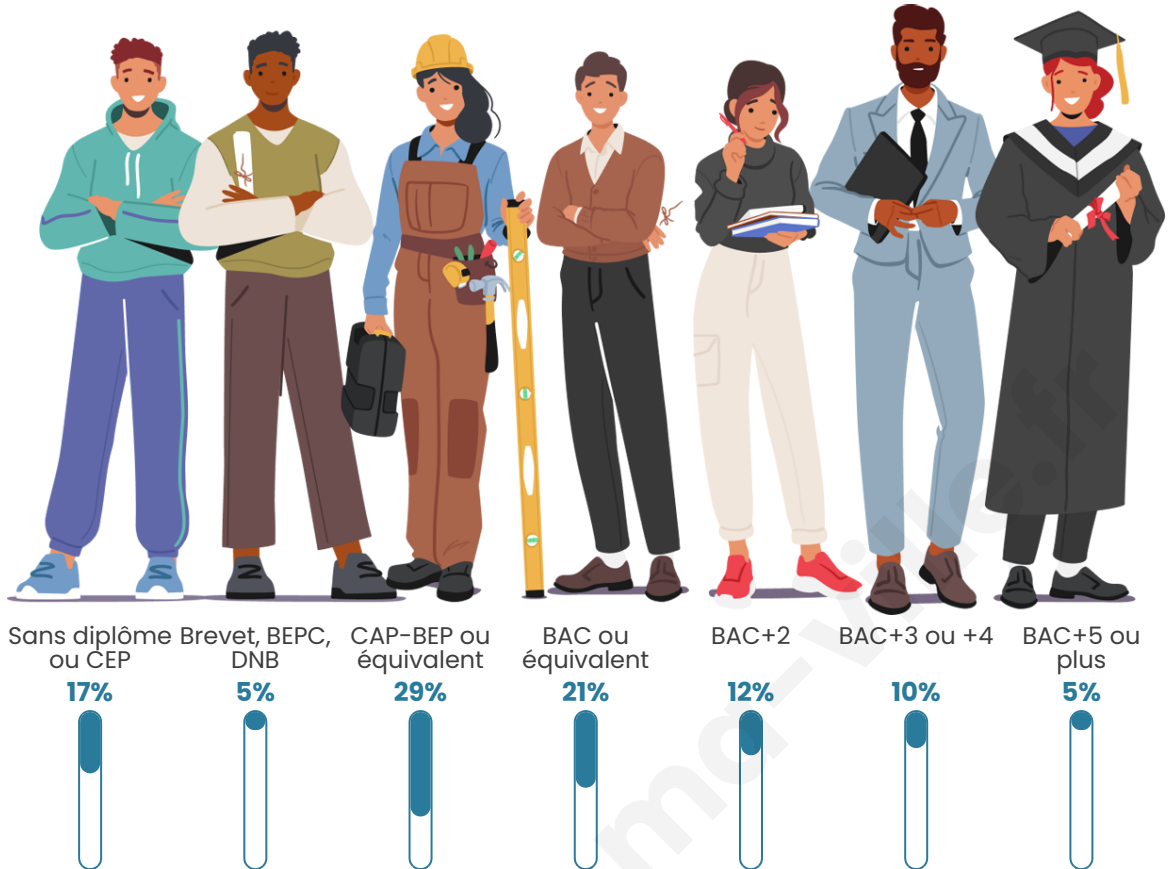

Version web

Ville de Souigné-sous-Ballon

Présenté par

BIEN dans ma **VILLE** 

Sommaire

Situation géographique	3
Statistiques sur la population	4
Evolution du nombre d'habitants	4
Tranche d'âge	5
0-14 ans	5
15-29 ans	5
30-44 ans	5
45-59 ans	5
60-74 ans	5
75-89 ans	5
90 ans et +	5
Activité professionnelle	5
Agriculteurs	5
Artisans, Commerçants	5
Cadres et sup.	5
Professions intermédiaires	5
Employé	5
Ouvrier	5
Retraité	5
Autres	5
Niveau de diplôme	6
Sans diplôme ou CEP	6
Brevet, BEPC, DNB	6
CAP-BEP ou équivalent	6
BAC ou équivalent	6
BAC+2	6
BAC+3 ou +4	6
BAC+5 ou plus	6
Composition des ménages	6
Couple sans enfant	6
Couple avec enfant(s)	6
Famille monoparentale	6
Colocation / Autre	6
Personnes seules	6
Profils électoraux	7
Premier tour	7
Sécurité	8
Evolution du nombre d'infractions	8
Pour comparer	9
Services à la population	10
Commerce	10
Éducation	10
Villes autour de Souigné-sous-Ballon	11

Age moyen

39 ans

Pop active

51%

Taux chômage

4.7%

Pop densité

104 h/km²

Tranche d'âge

Activité professionnelle

Niveau de diplôme

Composition des ménages

Profils électoraux

Premier tour

	Marine LE PEN	30.01 %
	Emmanuel MACRON	25.84 %
	Jean-Luc MÉLENCHON	15.75 %
	Éric ZEMMOUR	6.73 %
	Yannick JADOT	6.59 %
	Valérie PÉCRESSE	4.31 %
	Jean LASSALLE	4.04 %
	Fabien ROUSSEL	2.42 %
	Nicolas DUPONT-AIGNAN	2.15 %
	Nathalie ARTHAUD	0.94 %
	Anne HIDALGO	0.81 %
	Philippe POUTOU	0.40 %