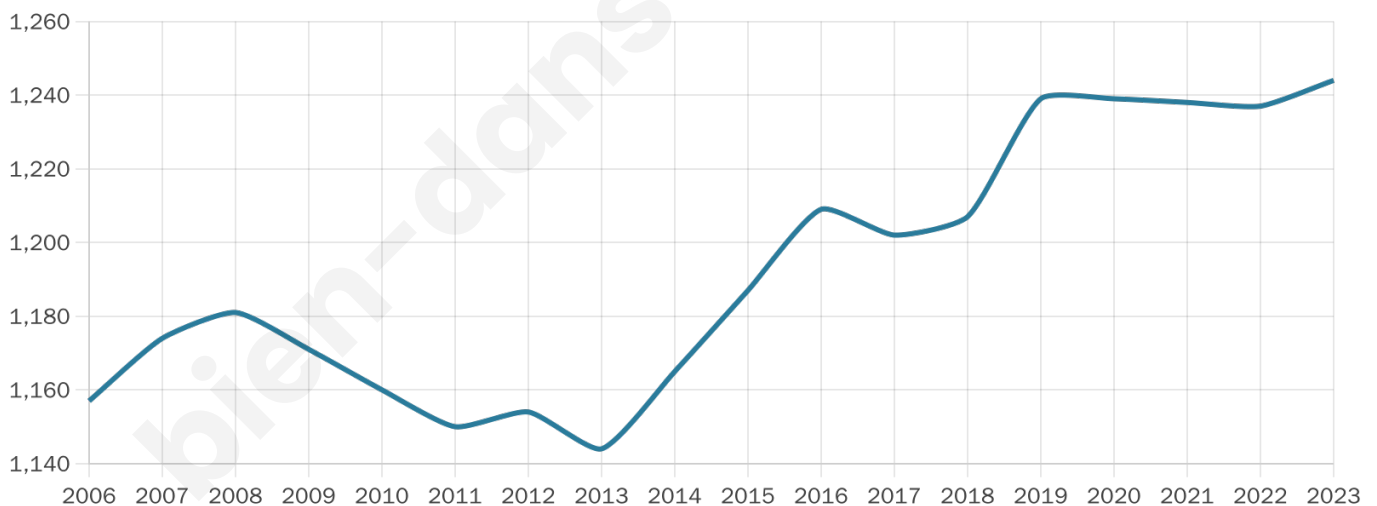

Version web

Ville de Souigné-sous-Ballon

Présenté par

BIEN dans ma **VILLE** 

Sommaire

Situation géographique	3
Statistiques sur la population	4
Evolution du nombre d'habitants	4
Tranche d'âge	5
0-14 ans	5
15-29 ans	5
30-44 ans	5
45-59 ans	5
60-74 ans	5
75-89 ans	5
90 ans et +	5
Activité professionnelle	5
Agriculteurs	5
Artisans, Commerçants	5
Cadres et sup.	5
Professions intermédiaires	5
Employé	5
Ouvrier	5
Retraité	5
Autres	5
Niveau de diplôme	6
Sans diplôme ou CEP	6
Brevet, BEPC, DNB	6
CAP-BEP ou équivalent	6
BAC ou équivalent	6
BAC+2	6
BAC+3 ou +4	6
BAC+5 ou plus	6
Composition des ménages	6
Couple sans enfant	6
Couple avec enfant(s)	6
Famille monoparentale	6
Colocation / Autre	6
Personnes seules	6
Profils électoraux	7
Premier tour	7
Sécurité	8
Evolution du nombre d'infractions	8
Pour comparer	9
Services à la population	10
Commerce	10
Éducation	10
Villes autour de Souigné-sous-Ballon	11

Age moyen

39 ans

Pop active

51%

Taux chômage

4.7%

Pop densité

104 h/km²

Revenu moyen

23 470 €/an

Evolution du nombre d'habitants

Sources : Institut national de la statistique et des études économiques (insee) selon Les dernières parutions officielles de 2024 portant sur les années 2020, 2021 et 2022.