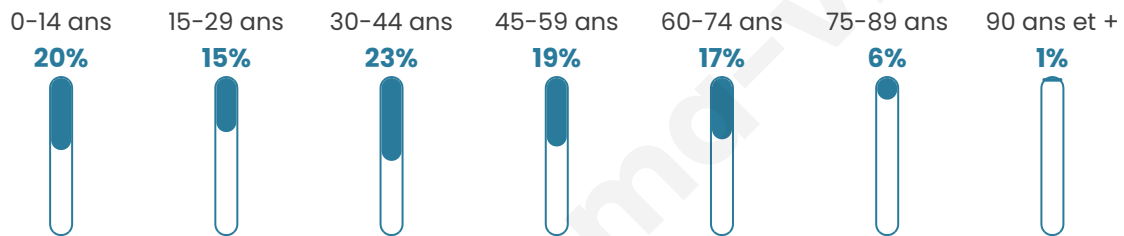

Age moyen

39 ans

Pop active

51%

Taux chômage

4.7%

Pop densité

104 h/km²

Revenu moyen

23 470 €/an

Evolution du nombre d'habitants

Sources : Institut national de la statistique et des études économiques (insee) selon Les dernières parutions officielles de 2024 portant sur les années 2020, 2021 et 2022.

Tranche d'âge

Activité professionnelle

Niveau de diplôme

Composition des ménages

Profils électoraux

Premier tour

	Marine LE PEN	30.01 %
	Emmanuel MACRON	25.84 %
	Jean-Luc MÉLENCHON	15.75 %
	Éric ZEMMOUR	6.73 %
	Yannick JADOT	6.59 %
	Valérie PÉCRESSE	4.31 %
	Jean LASSALLE	4.04 %
	Fabien ROUSSEL	2.42 %
	Nicolas DUPONT-AIGNAN	2.15 %
	Nathalie ARTHAUD	0.94 %
	Anne HIDALGO	0.81 %
	Philippe POUTOU	0.40 %

937 inscrits

Participation : 81.11%

Votes blancs : 1.18%

Votes nuls : 1.05%

Second tour

	Emmanuel MACRON	52,94 %
	Marine LE PEN	47,06 %

937 inscrits

Participation : 82.6%