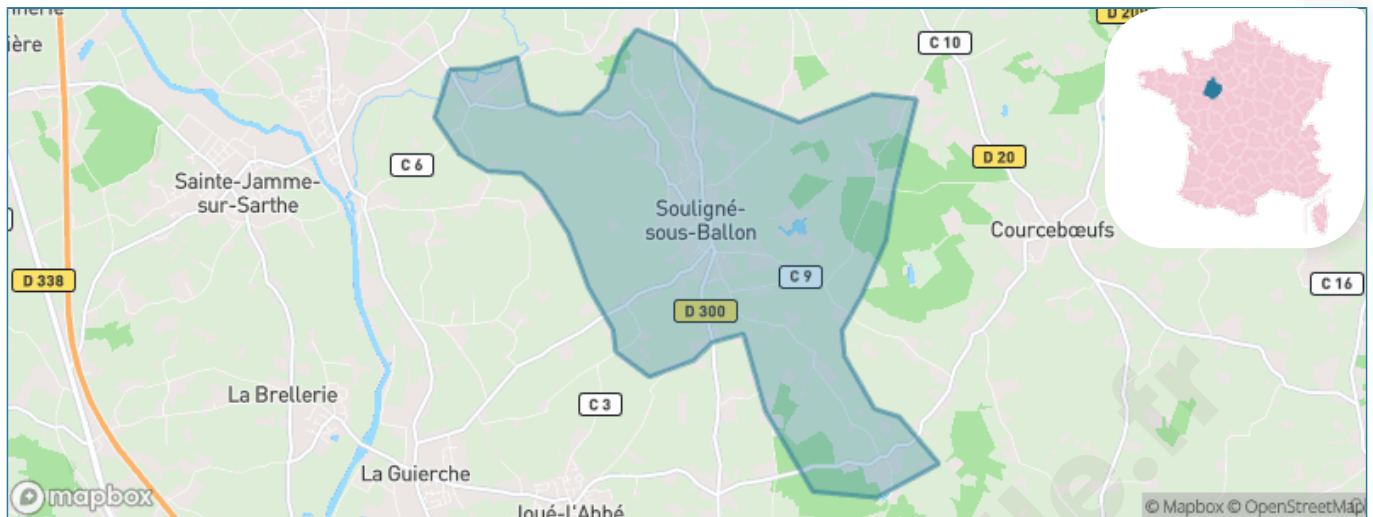

Version web

Ville de Souigné-sous-Ballon

Présenté par

BIEN dans ma **VILLE** 

Sommaire

Situation géographique	3
Statistiques sur la population	4
Evolution du nombre d'habitants	4
Tranche d'âge	5
0-14 ans	5
15-29 ans	5
30-44 ans	5
45-59 ans	5
60-74 ans	5
75-89 ans	5
90 ans et +	5
Activité professionnelle	5
Agriculteurs	5
Artisans, Commerçants	5
Cadres et sup.	5
Professions intermédiaires	5
Employé	5
Ouvrier	5
Retraité	5
Autres	5
Niveau de diplôme	6
Sans diplôme ou CEP	6
Brevet, BEPC, DNB	6
CAP-BEP ou équivalent	6
BAC ou équivalent	6
BAC+2	6
BAC+3 ou +4	6
BAC+5 ou plus	6
Composition des ménages	6
Couple sans enfant	6
Couple avec enfant(s)	6
Famille monoparentale	6
Colocation / Autre	6
Personnes seules	6
Profils électoraux	7
Premier tour	7
Sécurité	8
Evolution du nombre d'infractions	8
Pour comparer	9
Services à la population	10
Commerce	10
Éducation	10
Villes autour de Souigné-sous-Ballon	11

Situation géographique

i Informations clés

- **Région** : Pays de la Loire
- **Département** : Sarthe
- **Code postal** : 72290
- **Superficie** : 12 km²

Statistiques sur la population

Nombre d'habitants

1 244