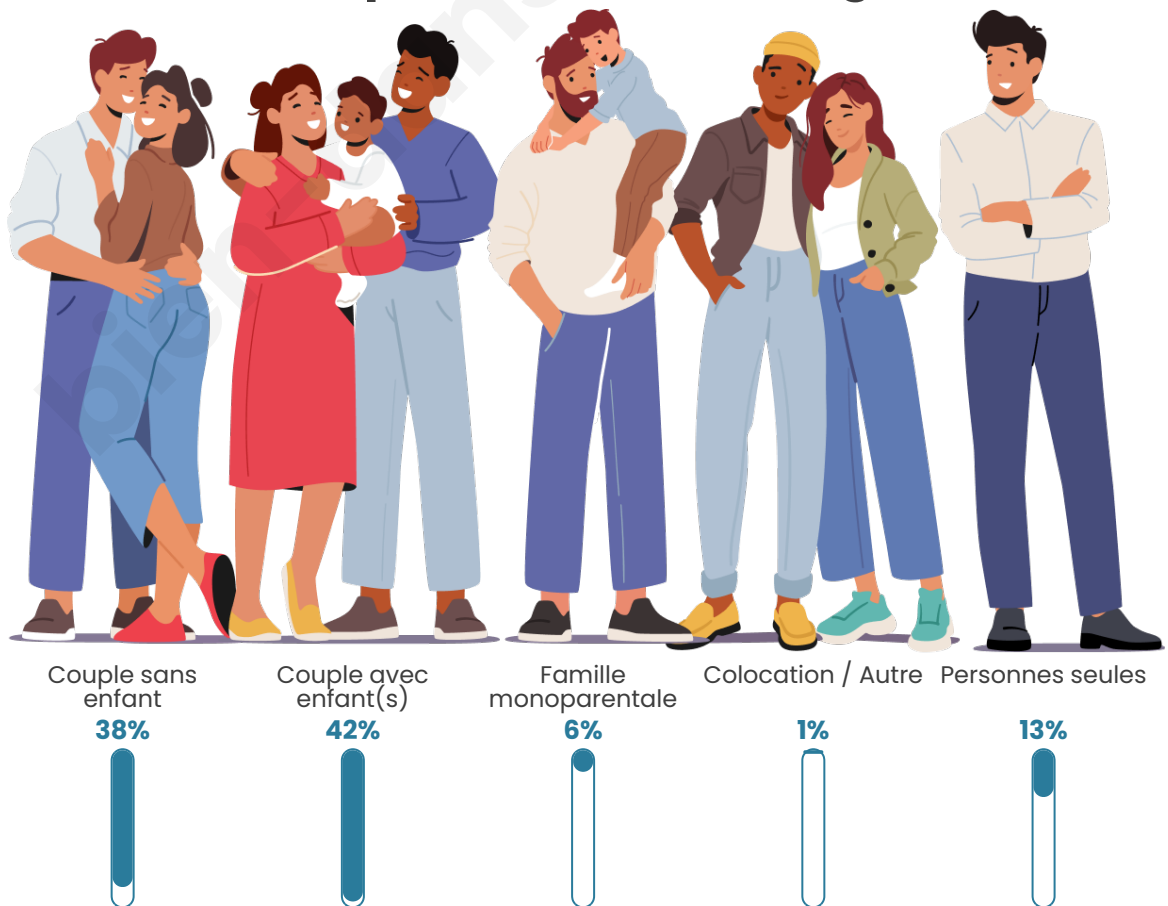

Tranche d'âge

Activité professionnelle

Niveau de diplôme

Composition des ménages

Profils électoraux

Premier tour

	Marine LE PEN	30.01 %
	Emmanuel MACRON	25.84 %
	Jean-Luc MÉLENCHON	15.75 %
	Éric ZEMMOUR	6.73 %
	Yannick JADOT	6.59 %
	Valérie PÉCRESSE	4.31 %
	Jean LASSALLE	4.04 %
	Fabien ROUSSEL	2.42 %
	Nicolas DUPONT-AIGNAN	2.15 %
	Nathalie ARTHAUD	0.94 %
	Anne HIDALGO	0.81 %
	Philippe POUTOU	0.40 %