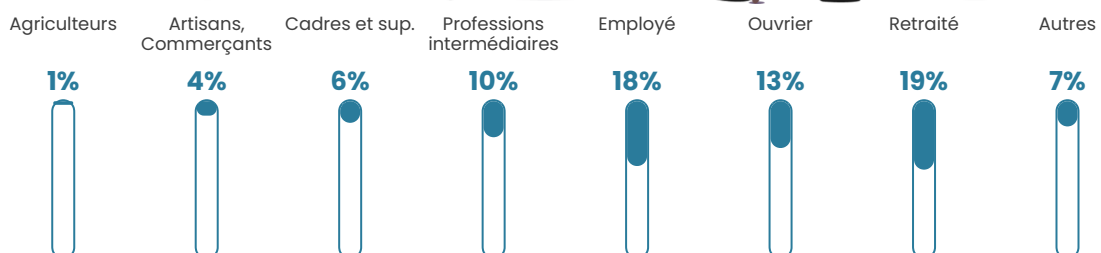

Revenu moyen

23 470 €/an

Evolution du nombre d'habitants

Sources : Institut national de la statistique et des études économiques (insee) selon Les dernières parutions officielles de 2024 portant sur les années 2020, 2021 et 2022.

Tranche d'âge

Activité professionnelle

Niveau de diplôme

Composition des ménages

Profils électoraux

Premier tour

	Marine LE PEN	30.01 %
	Emmanuel MACRON	25.84 %
	Jean-Luc MÉLENCHON	15.75 %
	Éric ZEMMOUR	6.73 %
	Yannick JADOT	6.59 %
	Valérie PÉCRESSE	4.31 %
	Jean LASSALLE	4.04 %
	Fabien ROUSSEL	2.42 %
	Nicolas DUPONT-AIGNAN	2.15 %
	Nathalie ARTHAUD	0.94 %
	Anne HIDALGO	0.81 %
	Philippe POUTOU	0.40 %