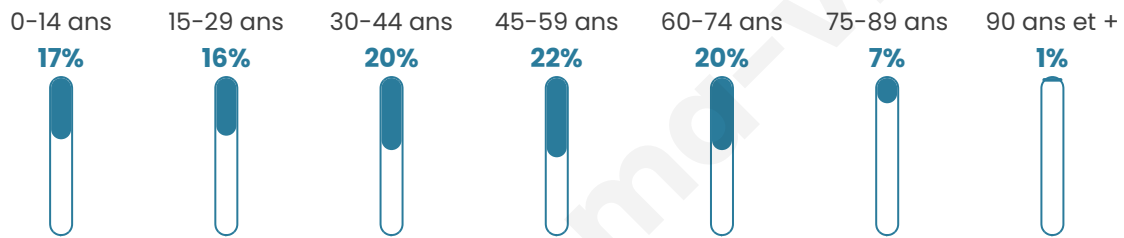

409

Age moyen

42 ans

Pop active

52.8%

Taux chômage

9.8%

Pop densité

37 h/km²

Revenu moyen

20 130 €/an

Evolution du nombre d'habitants

Sources : Institut national de la statistique et des études économiques (insee) selon Les dernières parutions officielles de 2024 portant sur les années 2020, 2021 et 2022.

Tranche d'âge

Activité professionnelle

Niveau de diplôme

Composition des ménages

Profils électoraux

Premier tour

	Marine LE PEN	33.22 %
	Emmanuel MACRON	21.55 %
	Jean-Luc MÉLENCHON	17.31 %
	Jean LASSALLE	9.19 %
	Éric ZEMMOUR	5.65 %
	Anne HIDALGO	3.18 %
	Yannick JADOT	2.83 %
	Valérie PÉCRESSE	2.47 %
	Fabien ROUSSEL	1.77 %
	Nathalie ARTHAUD	1.06 %
	Nicolas DUPONT-AIGNAN	1.06 %
	Philippe POUTOU	0.71 %

345 inscrits

Participation : 82.9%
Votes blancs : 1.05%
Votes nuls : 0.00%

Second tour

	Emmanuel MACRON	46,09 %
	Marine LE PEN	53,91 %

345 inscrits

Participation : 80.87%
Votes blancs : 7.89%
Votes nuls : 0.36%