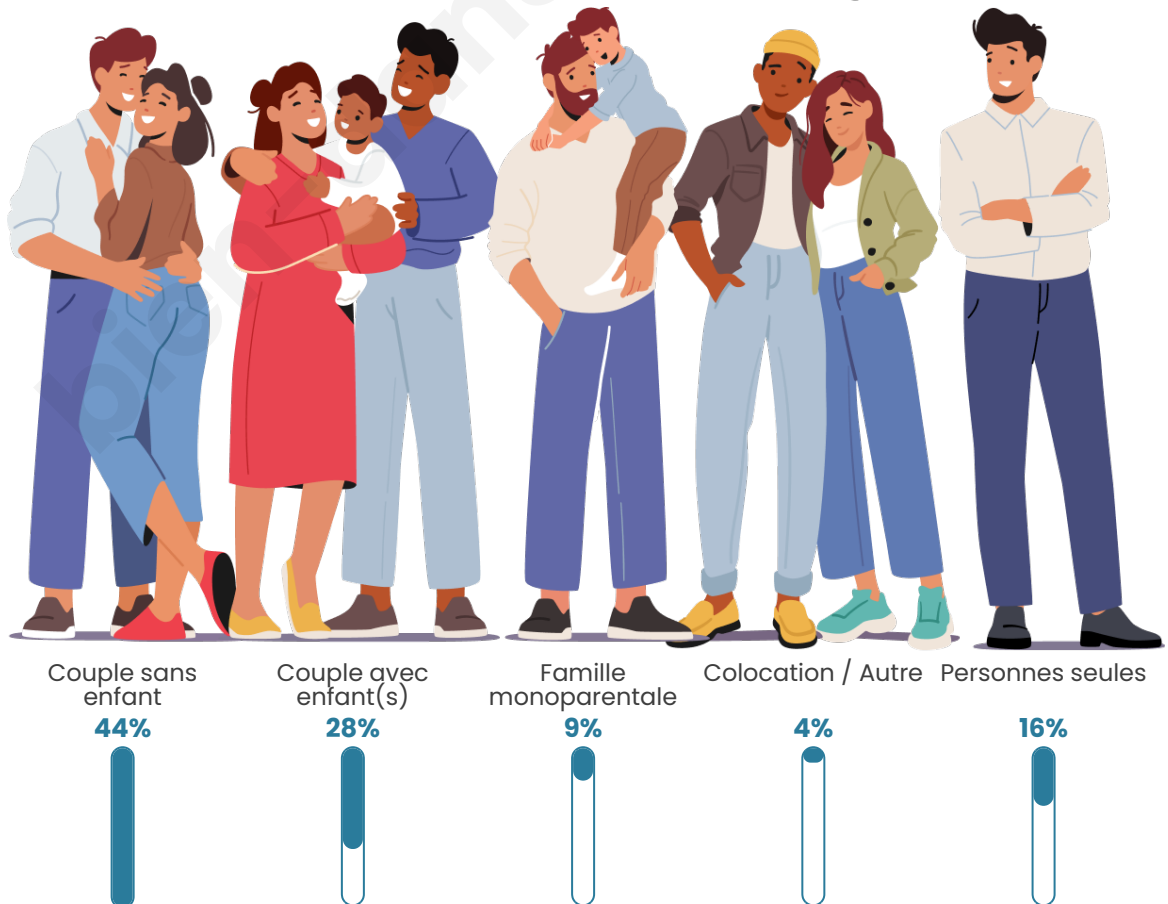

Tranche d'âge

Activité professionnelle

Niveau de diplôme

Composition des ménages

Profils électoraux

Premier tour

	Marine LE PEN	33.22 %
	Emmanuel MACRON	21.55 %
	Jean-Luc MÉLENCHON	17.31 %
	Jean LASSALLE	9.19 %
	Éric ZEMMOUR	5.65 %
	Anne HIDALGO	3.18 %
	Yannick JADOT	2.83 %
	Valérie PÉCRESSE	2.47 %
	Fabien ROUSSEL	1.77 %
	Nathalie ARTHAUD	1.06 %
	Nicolas DUPONT-AIGNAN	1.06 %
	Philippe POUTOU	0.71 %