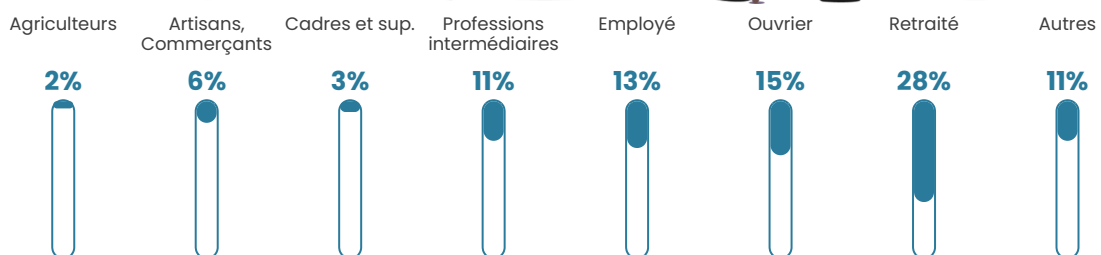

409

Age moyen

42 ans

Pop active

52.8%

Taux chômage

9.8%

Pop densité

37 h/km²

Revenu moyen

20 130 €/an

Evolution du nombre d'habitants

Sources : Institut national de la statistique et des études économiques (insee) selon Les dernières parutions officielles de 2024 portant sur les années 2020, 2021 et 2022.

Tranche d'âge

Activité professionnelle

Niveau de diplôme

Composition des ménages

Profils électoraux

Premier tour

	Marine LE PEN	33.22 %
	Emmanuel MACRON	21.55 %
	Jean-Luc MÉLENCHON	17.31 %
	Jean LASSALLE	9.19 %
	Éric ZEMMOUR	5.65 %
	Anne HIDALGO	3.18 %
	Yannick JADOT	2.83 %
	Valérie PÉCRESSE	2.47 %
	Fabien ROUSSEL	1.77 %
	Nathalie ARTHAUD	1.06 %
	Nicolas DUPONT-AIGNAN	1.06 %
	Philippe POUTOU	0.71 %