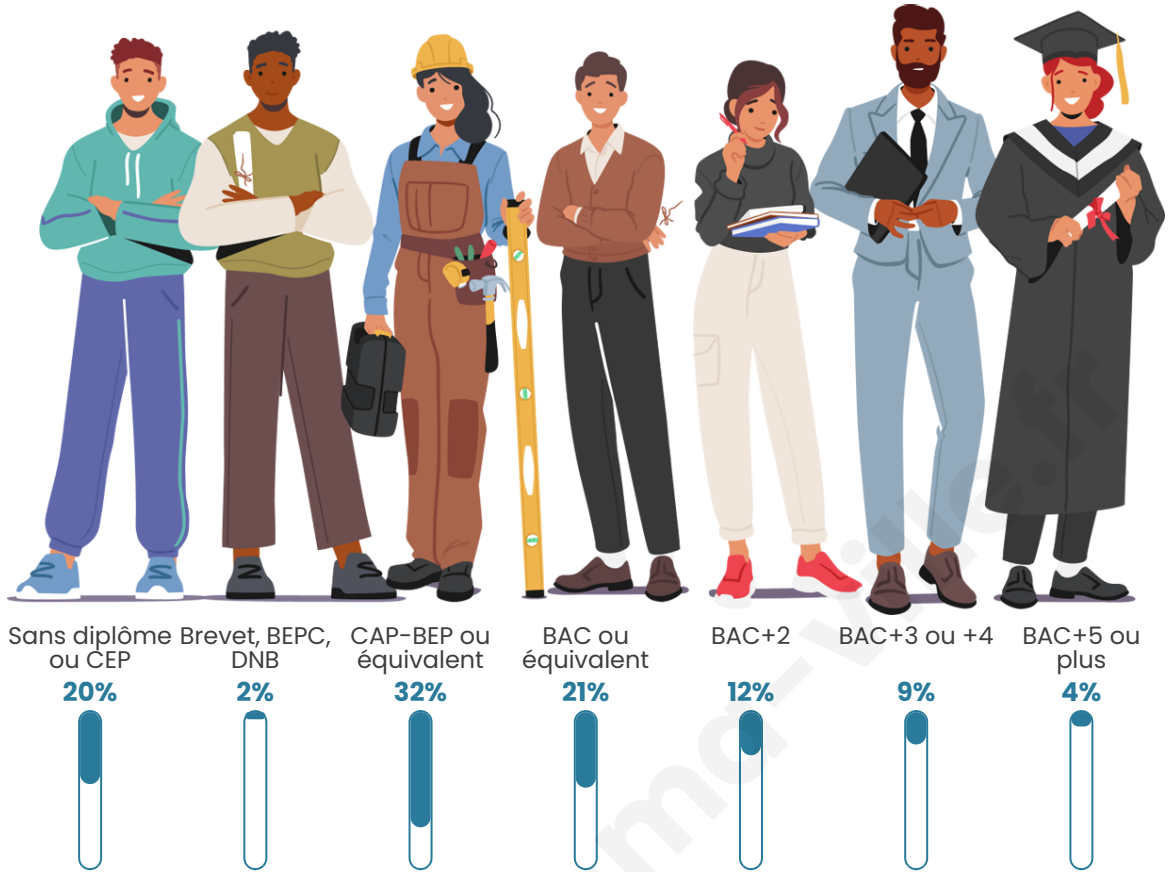

409

Age moyen

42 ans

Pop active

52.8%

Taux chômage

9.8%

Pop densité

Tranche d'âge

Activité professionnelle

Niveau de diplôme

Composition des ménages

Profils électoraux

Premier tour

	Marine LE PEN	33.22 %
	Emmanuel MACRON	21.55 %
	Jean-Luc MÉLENCHON	17.31 %
	Jean LASSALLE	9.19 %
	Éric ZEMMOUR	5.65 %
	Anne HIDALGO	3.18 %
	Yannick JADOT	2.83 %
	Valérie PÉCRESSE	2.47 %
	Fabien ROUSSEL	1.77 %
	Nathalie ARTHAUD	1.06 %
	Nicolas DUPONT-AIGNAN	1.06 %
	Philippe POUTOU	0.71 %