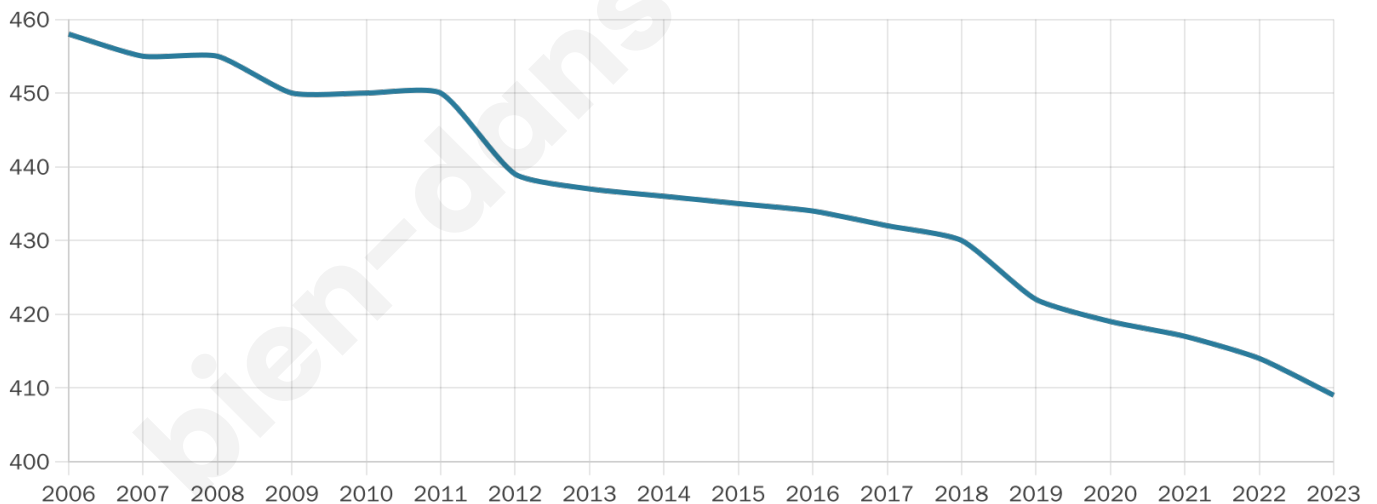

409

Age moyen

42 ans

Pop active

52.8%

Taux chômage

9.8%

Pop densité

37 h/km²

Revenu moyen

20 130 €/an

Evolution du nombre d'habitants

Sources : Institut national de la statistique et des études économiques (insee) selon Les dernières parutions officielles de 2024 portant sur les années 2020, 2021 et 2022.