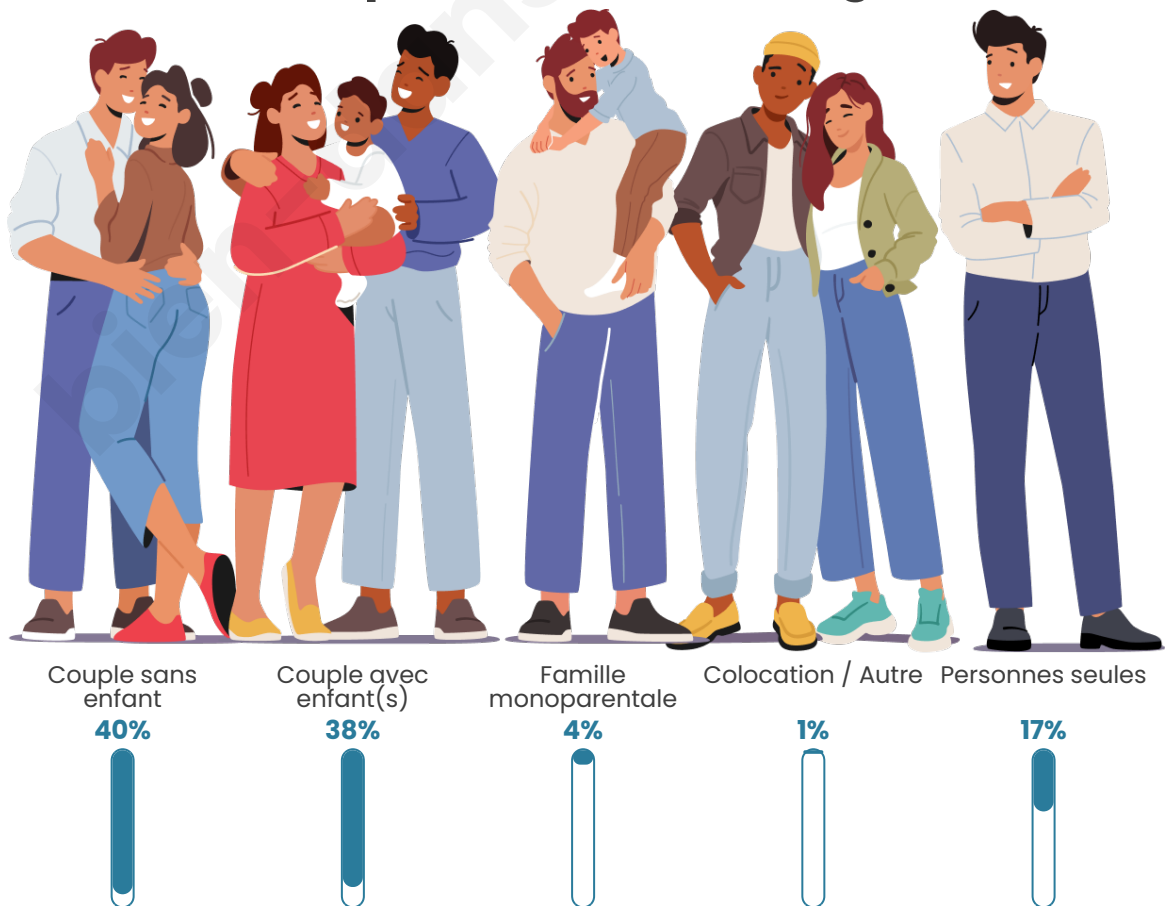

Tranche d'âge

Activité professionnelle

Niveau de diplôme

Composition des ménages

Profils électoraux

Premier tour

	Marine LE PEN	30.87 %
	Emmanuel MACRON	29.54 %
	Jean-Luc MÉLENCHON	16.67 %
	Éric ZEMMOUR	4.59 %
	Valérie PÉCRESE	3.93 %
	Yannick JADOT	3.33 %
	Jean LASSALLE	3.24 %
	Nicolas DUPONT-AIGNAN	2.58 %
	Fabien ROUSSEL	1.83 %
	Anne HIDALGO	1.41 %
	Philippe POUTOU	1.10 %
	Nathalie ARTHAUD	0.89 %