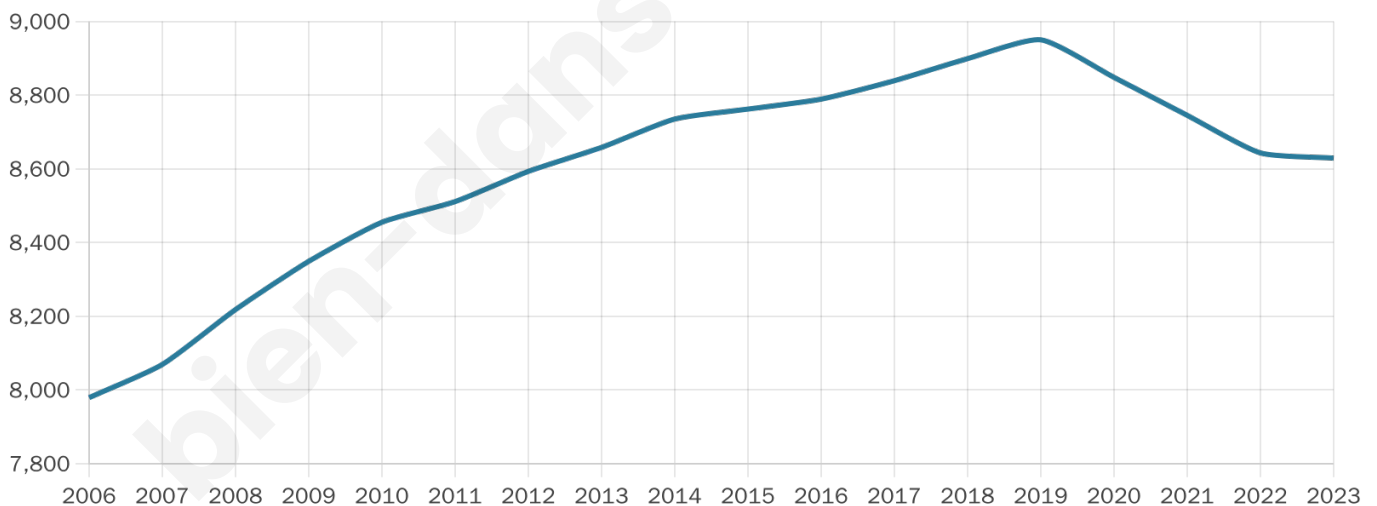

Version web

Ville de Souleuvre en Bocage

Présenté par

BIEN dans
ma **VILLE** 

Sommaire

Situation géographique	3
Statistiques sur la population	4
Evolution du nombre d'habitants	4
Tranche d'âge	5
0-14 ans	5
15-29 ans	5
30-44 ans	5
45-59 ans	5
60-74 ans	5
75-89 ans	5
90 ans et +	5
Activité professionnelle	5
Agriculteurs	5
Artisans, Commerçants	5
Cadres et sup.	5
Professions intermédiaires	5
Employé	5
Ouvrier	5
Retraité	5
Autres	5
Niveau de diplôme	6
Sans diplôme ou CEP	6
Brevet, BEPC, DNB	6
CAP-BEP ou équivalent	6
BAC ou équivalent	6
BAC+2	6
BAC+3 ou +4	6
BAC+5 ou plus	6
Composition des ménages	6
Couple sans enfant	6
Couple avec enfant(s)	6
Famille monoparentale	6
Colocation / Autre	6
Personnes seules	6
Profil électoraux	7
Premier tour	7
Sécurité	8
Evolution du nombre d'infractions	8
Pour comparer	9
Services à la population	10
Commerce	10
Éducation	10
Villes autour de Soulevre en Bocage	11
Avis sur la ville de Soulevre en Bocage	12
Moyenne par critère	12
Villes autour de Soulevre en Bocage	12
Répartition des avis par note	12
Répartition des avis par note	12

8 629

Age moyen

41 ans

Pop active

48%

Taux chômage

5.9%

Pop densité

46 h/km²

Revenu moyen

21 600 €/an

Evolution du nombre d'habitants

Sources : Institut national de la statistique et des études économiques (insee) selon Les dernières parutions officielles de 2024 portant sur les années 2020, 2021 et 2022.