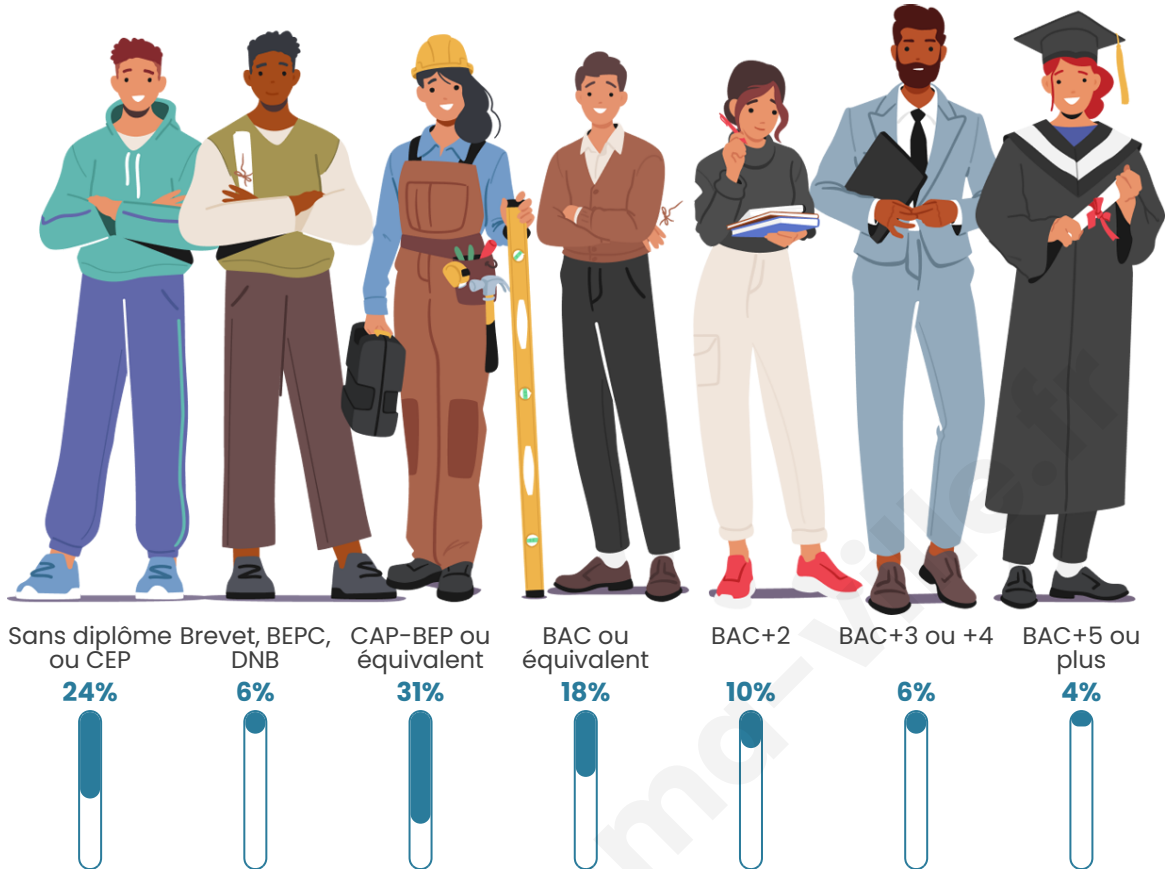

8 629

Age moyen

41 ans

Pop active

48%

Taux chômage

5.9%

Pop densité

Tranche d'âge

Activité professionnelle

Niveau de diplôme

Composition des ménages

Profils électoraux

Premier tour

	Marine LE PEN	30.87 %
	Emmanuel MACRON	29.54 %
	Jean-Luc MÉLENCHON	16.67 %
	Éric ZEMMOUR	4.59 %
	Valérie PÉCRESE	3.93 %
	Yannick JADOT	3.33 %
	Jean LASSALLE	3.24 %
	Nicolas DUPONT-AIGNAN	2.58 %
	Fabien ROUSSEL	1.83 %
	Anne HIDALGO	1.41 %
	Philippe POUTOU	1.10 %
	Nathalie ARTHAUD	0.89 %