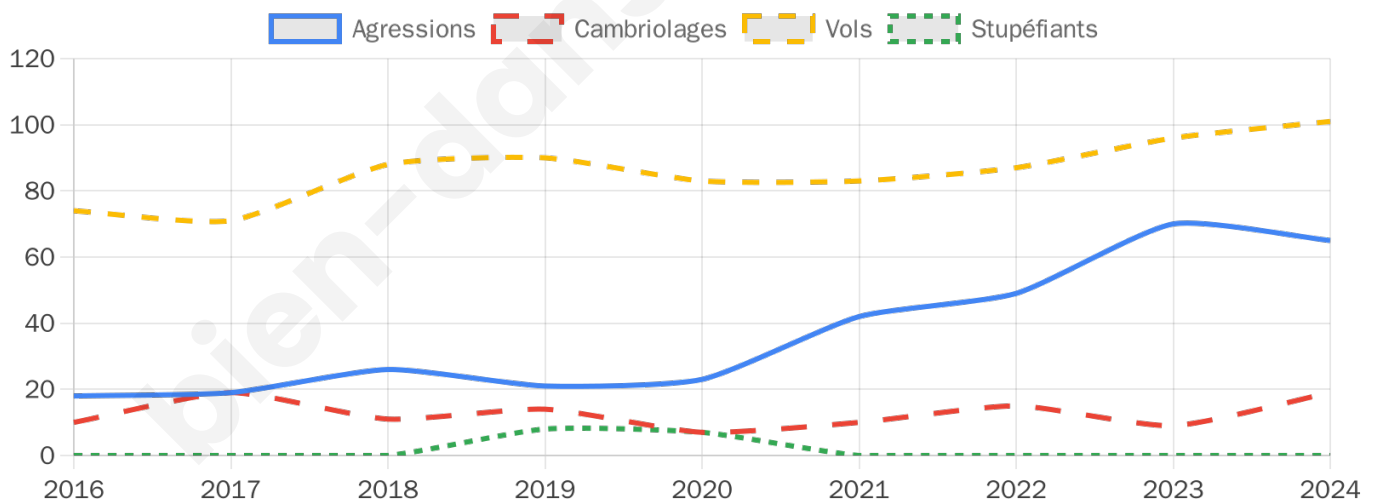

6 503 inscrits

Participation : 75.66%

Votes blancs : 1.57%

Votes nuls : 0.67%

Second tour

	Emmanuel MACRON	52,08 %
	Marine LE PEN	47,92 %

6 504 inscrits

Participation : 78.38%

Votes blancs : 4.81%

Votes nuls : 1.67%

Sécurité

Agressions physiques / sexuelles

65

Cambriolages

19

Vols / dégradations

101

Stupéfiants

0

Evolution du nombre d'infractions

Pour comparer

(en proportion du nombre d'habitants)

Sources : Bases statistiques communale, départementale et régionale de la délinquance enregistrée par la police et la gendarmerie nationales selon les dernières parutions officielles de 2025 portant sur l'année 2024 ([data.gouv](https://data.gouv.fr)).