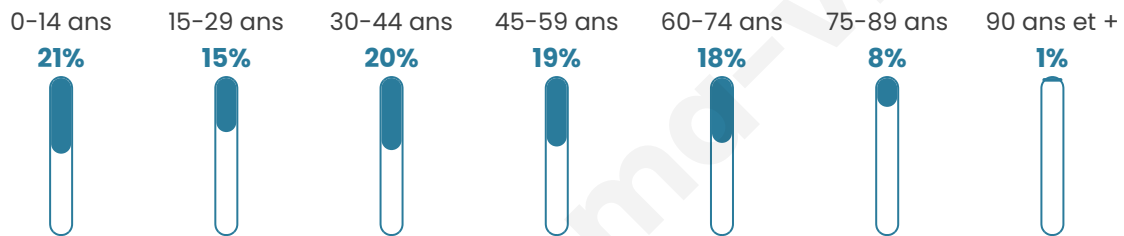

8 629

Age moyen

41 ans

Pop active

48%

Taux chômage

5.9%

Pop densité

46 h/km²

Revenu moyen

21 600 €/an

Evolution du nombre d'habitants

Sources : Institut national de la statistique et des études économiques (insee) selon Les dernières parutions officielles de 2024 portant sur les années 2020, 2021 et 2022.

Tranche d'âge

Activité professionnelle

Niveau de diplôme

Composition des ménages

Profils électoraux

Premier tour

	Marine LE PEN	30.87 %
	Emmanuel MACRON	29.54 %
	Jean-Luc MÉLENCHON	16.67 %
	Éric ZEMMOUR	4.59 %
	Valérie PÉCRESE	3.93 %
	Yannick JADOT	3.33 %
	Jean LASSALLE	3.24 %
	Nicolas DUPONT-AIGNAN	2.58 %
	Fabien ROUSSEL	1.83 %
	Anne HIDALGO	1.41 %
	Philippe POUTOU	1.10 %
	Nathalie ARTHAUD	0.89 %

6 503 inscrits

Participation : 75.66%

Votes blancs : 1.57%

Votes nuls : 0.67%

Second tour

	Emmanuel MACRON	52,08 %
	Marine LE PEN	47,92 %

6 504 inscrits

Participation : 78.38%