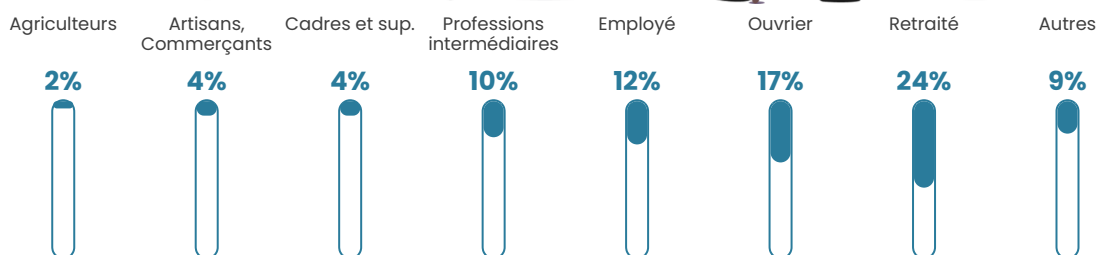

46 h/km²

Revenu moyen

21 600 €/an

Evolution du nombre d'habitants

Sources : Institut national de la statistique et des études économiques (insee) selon Les dernières parutions officielles de 2024 portant sur les années 2020, 2021 et 2022.

Tranche d'âge

Activité professionnelle

Niveau de diplôme

Composition des ménages

Profils électoraux

Premier tour

	Marine LE PEN	30.87 %
	Emmanuel MACRON	29.54 %
	Jean-Luc MÉLENCHON	16.67 %
	Éric ZEMMOUR	4.59 %
	Valérie PÉCRESE	3.93 %
	Yannick JADOT	3.33 %
	Jean LASSALLE	3.24 %
	Nicolas DUPONT-AIGNAN	2.58 %
	Fabien ROUSSEL	1.83 %
	Anne HIDALGO	1.41 %
	Philippe POUTOU	1.10 %
	Nathalie ARTHAUD	0.89 %