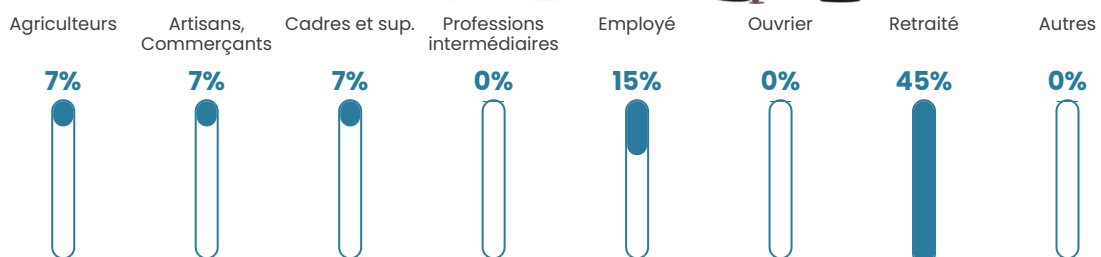

7 h/km²

Revenu moyen

NC

Evolution du nombre d'habitants

Sources : Institut national de la statistique et des études économiques (insee) selon Les dernières parutions officielles de 2024 portant sur les années 2020, 2021 et 2022.

Tranche d'âge

Activité professionnelle

Niveau de diplôme

Composition des ménages

Profils électoraux

Premier tour

| | | |
|---|-----------------------|---------|
|  | Marine LE PEN | 37.50 % |
|  | Emmanuel MACRON | 20.00 % |
|  | Éric ZEMMOUR | 12.50 % |
|  | Valérie PÉCRESSE | 12.50 % |
|  | Jean LASSALLE | 5.00 % |
|  | Jean-Luc MÉLENCHON | 5.00 % |
|  | Fabien ROUSSEL | 2.50 % |
|  | Yannick JADOT | 2.50 % |
|  | Nicolas DUPONT-AIGNAN | 2.50 % |
|  | Nathalie ARTHAUD | 0.00 % |
|  | Anne HIDALGO | 0.00 % |
|  | Philippe POUTOU | 0.00 % |