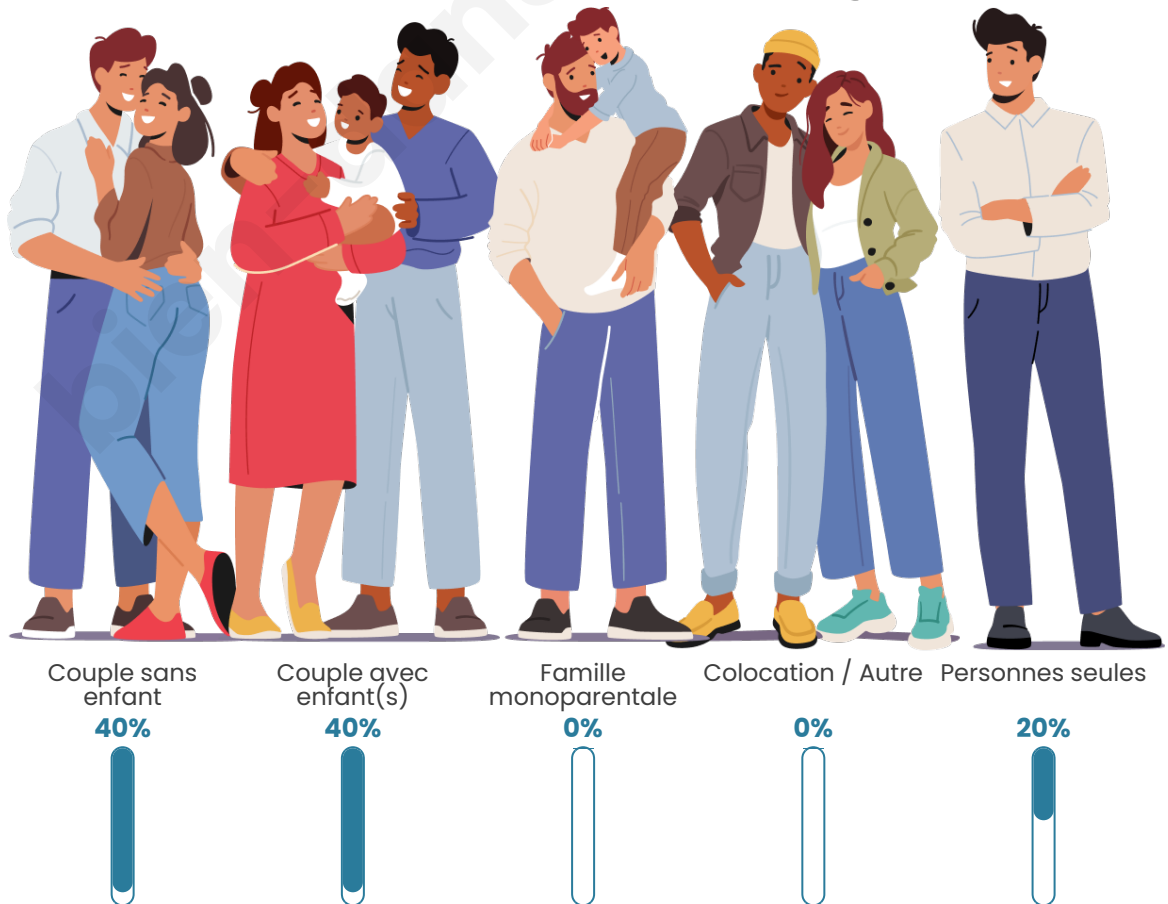

Tranche d'âge

Activité professionnelle

Niveau de diplôme

Composition des ménages

Profils électoraux

Premier tour

| | | |
|---|-----------------------|---------|
|  | Marine LE PEN | 37.50 % |
|  | Emmanuel MACRON | 20.00 % |
|  | Éric ZEMMOUR | 12.50 % |
|  | Valérie PÉCRESSE | 12.50 % |
|  | Jean LASSALLE | 5.00 % |
|  | Jean-Luc MÉLENCHON | 5.00 % |
|  | Fabien ROUSSEL | 2.50 % |
|  | Yannick JADOT | 2.50 % |
|  | Nicolas DUPONT-AIGNAN | 2.50 % |
|  | Nathalie ARTHAUD | 0.00 % |
|  | Anne HIDALGO | 0.00 % |
|  | Philippe POUTOU | 0.00 % |