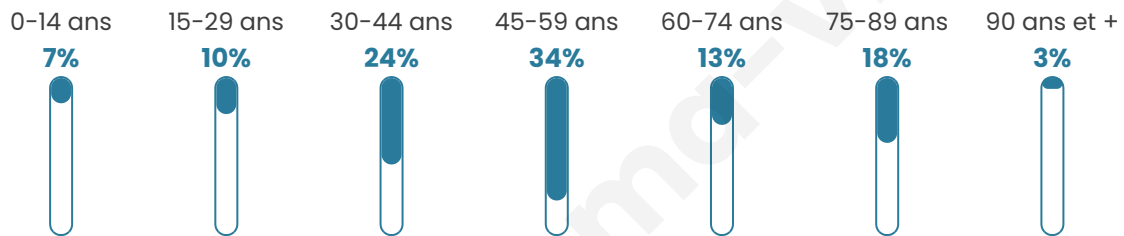

67

Age moyen

51 ans

Pop active

64.2%

Taux chômage

2%

Pop densité

7 h/km²

Revenu moyen

NC

Evolution du nombre d'habitants

Sources : Institut national de la statistique et des études économiques (insee) selon Les dernières parutions officielles de 2024 portant sur les années 2020, 2021 et 2022.

Tranche d'âge

Activité professionnelle

Niveau de diplôme

Composition des ménages

Profils électoraux

Premier tour

| | | |
|---|-----------------------|---------|
|  | Marine LE PEN | 37.50 % |
|  | Emmanuel MACRON | 20.00 % |
|  | Éric ZEMMOUR | 12.50 % |
|  | Valérie PÉCRESSE | 12.50 % |
|  | Jean LASSALLE | 5.00 % |
|  | Jean-Luc MÉLENCHON | 5.00 % |
|  | Fabien ROUSSEL | 2.50 % |
|  | Yannick JADOT | 2.50 % |
|  | Nicolas DUPONT-AIGNAN | 2.50 % |
|  | Nathalie ARTHAUD | 0.00 % |
|  | Anne HIDALGO | 0.00 % |
|  | Philippe POUTOU | 0.00 % |