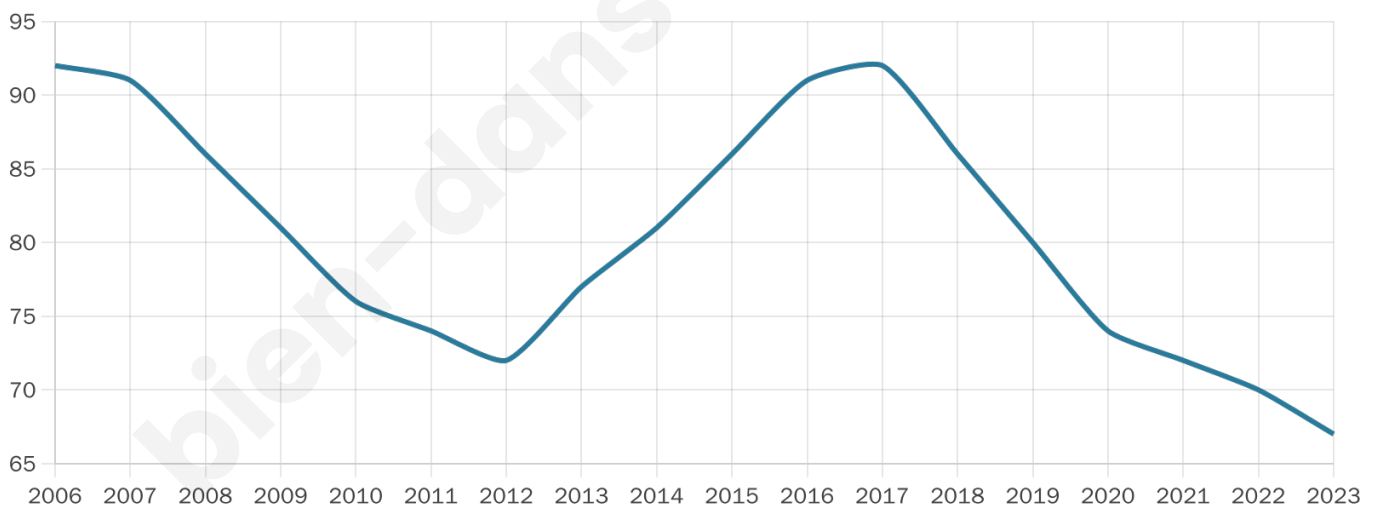

67

Age moyen

51 ans

Pop active

64.2%

Taux chômage

2%

Pop densité

7 h/km²

Revenu moyen

NC

Evolution du nombre d'habitants

Sources : Institut national de la statistique et des études économiques (insee) selon Les dernières parutions officielles de 2024 portant sur les années 2020, 2021 et 2022.