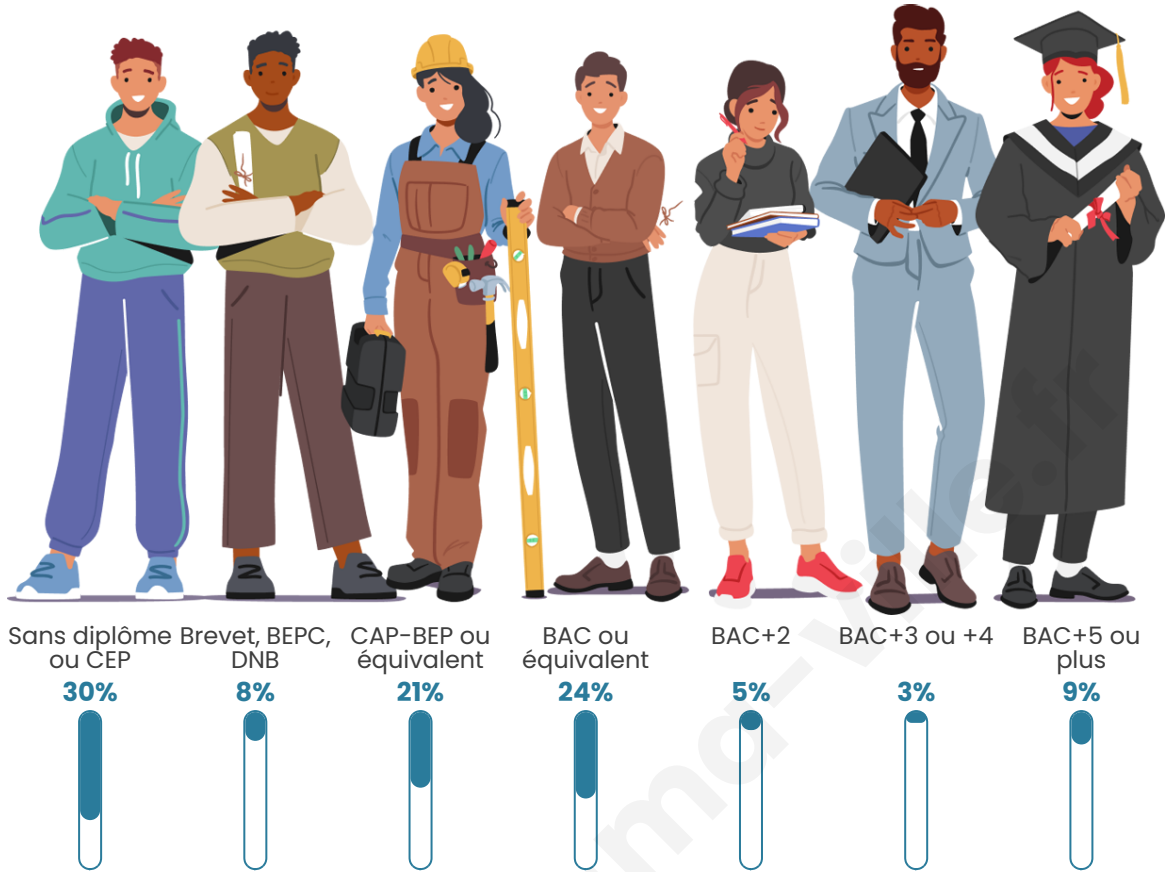

Niveau de diplôme