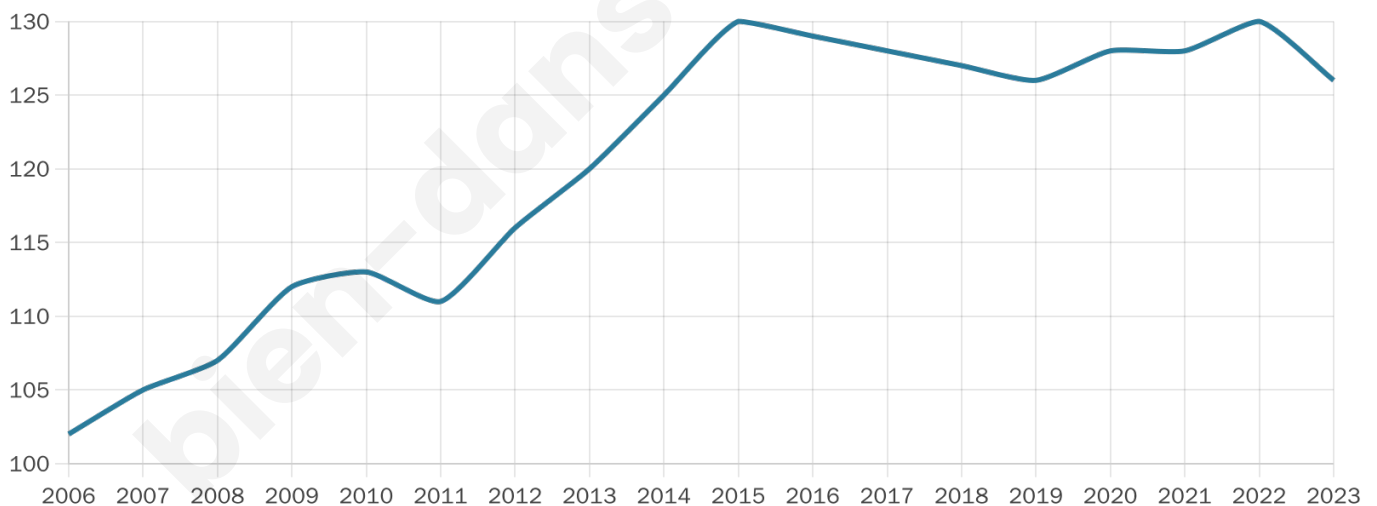

# Statistiques sur la population

Nombre d'habitants

**126**

Age moyen

**44 ans**

Pop active

**40.5%**

Taux chômage

**7.3%**

Pop densité

**5 h/km<sup>2</sup>**

Revenu moyen

**NC**

## Evolution du nombre d'habitants

Sources : Institut national de la statistique et des études économiques (insee) selon Les dernières parutions officielles de 2024 portant sur les années 2020, 2021 et 2022.