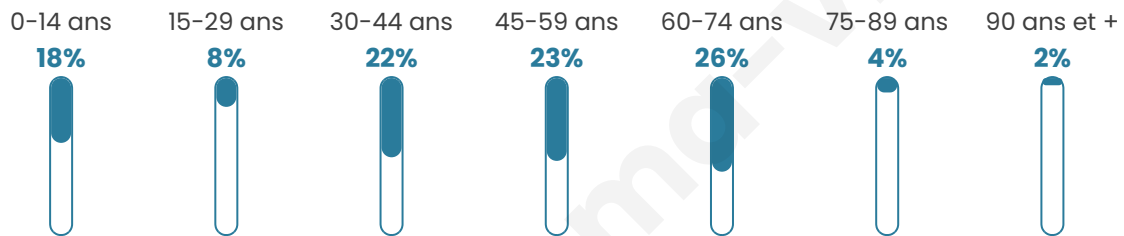

# Statistiques sur la population

Nombre d'habitants

**126**

Age moyen

**44 ans**

Pop active

**40.5%**

Taux chômage

**7.3%**

Pop densité

**5 h/km<sup>2</sup>**

Revenu moyen

**NC**

## Evolution du nombre d'habitants

Sources : Institut national de la statistique et des études économiques (insee) selon Les dernières parutions officielles de 2024 portant sur les années 2020, 2021 et 2022.

## Tranche d'âge