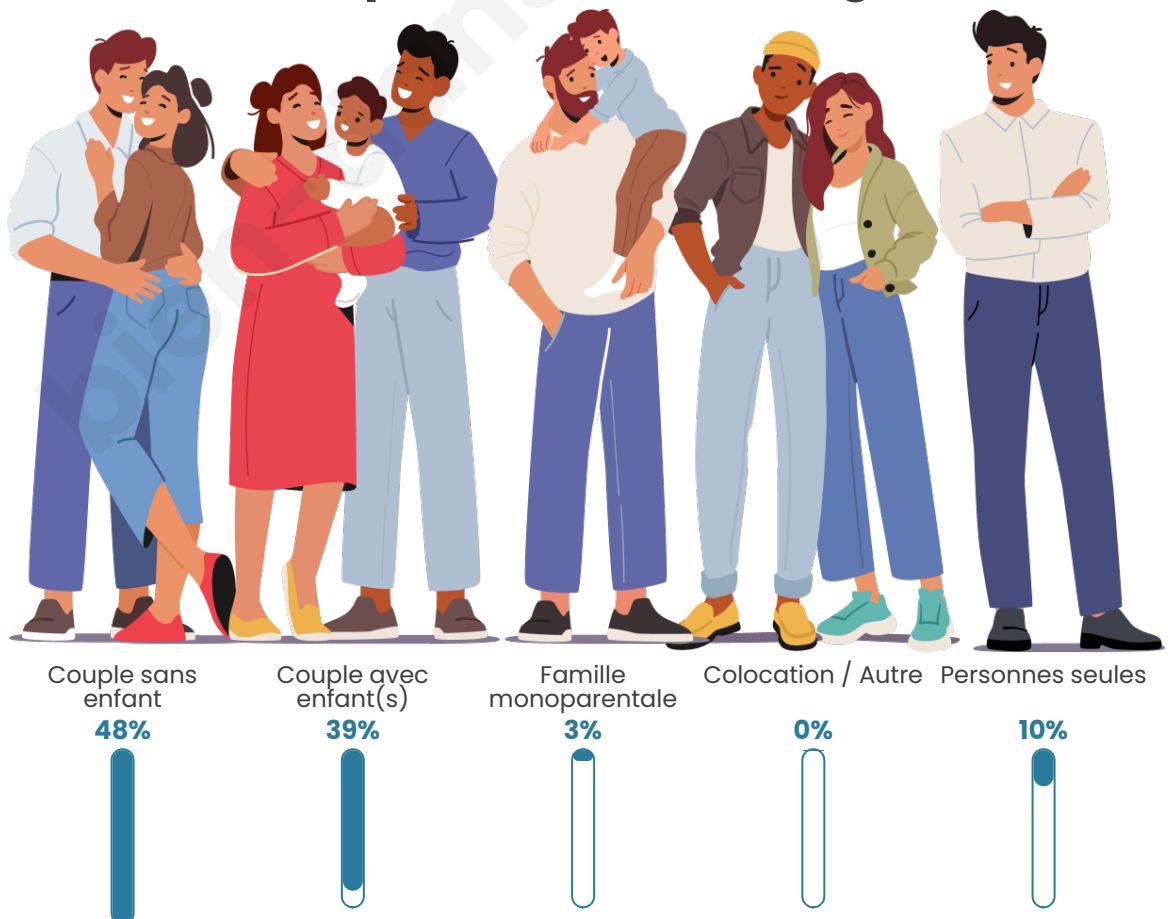

Tranche d'âge

Activité professionnelle

Niveau de diplôme

Composition des ménages

Profils électoraux

Premier tour

	Emmanuel MACRON	33.12 %
	Marine LE PEN	27.39 %
	Jean-Luc MÉLENCHON	15.92 %
	Éric ZEMMOUR	5.73 %
	Valérie PÉCRESSÉ	5.73 %
	Yannick JADOT	3.18 %
	Jean LASSALLE	2.55 %
	Nicolas DUPONT- AIGNAN	2.55 %
	Anne HIDALGO	1.91 %
	Nathalie ARTHAUD	0.64 %
	Fabien ROUSSEL	0.64 %
	Philippe POUTOU	0.64 %