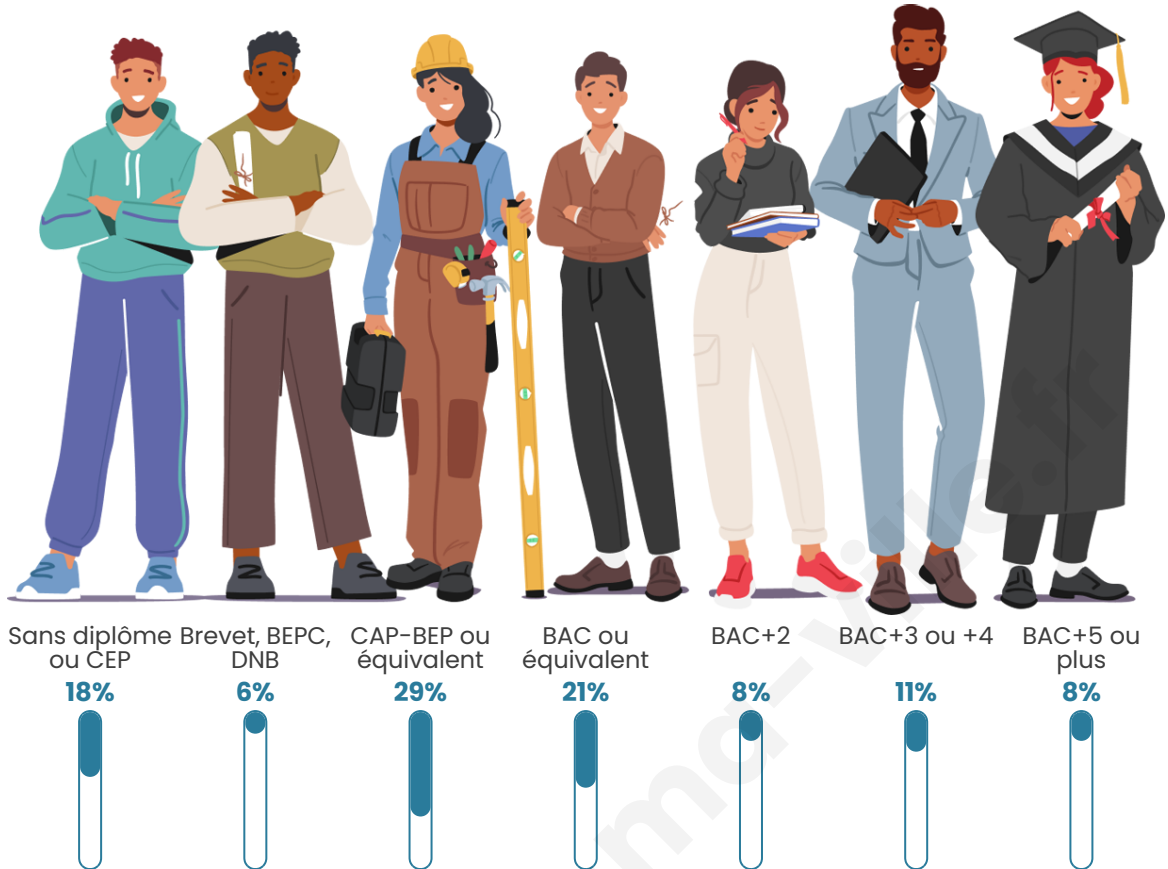

Tranche d'âge

Activité professionnelle

Niveau de diplôme

Composition des ménages

Profils électoraux

Premier tour

	Emmanuel MACRON	33.12 %
	Marine LE PEN	27.39 %
	Jean-Luc MÉLENCHON	15.92 %
	Éric ZEMMOUR	5.73 %
	Valérie PÉCRESSÉ	5.73 %
	Yannick JADOT	3.18 %
	Jean LASSALLE	2.55 %
	Nicolas DUPONT- AIGNAN	2.55 %
	Anne HIDALGO	1.91 %
	Nathalie ARTHAUD	0.64 %
	Fabien ROUSSEL	0.64 %
	Philippe POUTOU	0.64 %