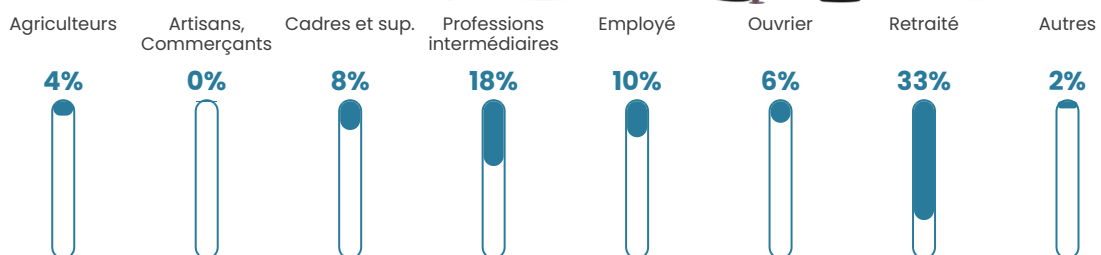

36 h/km²

Revenu moyen

23 640 €/an

Evolution du nombre d'habitants

Sources : Institut national de la statistique et des études économiques (insee) selon Les dernières parutions officielles de 2024 portant sur les années 2020, 2021 et 2022.

Tranche d'âge

Activité professionnelle

Niveau de diplôme

Composition des ménages

Profils électoraux

Premier tour

	Emmanuel MACRON	33.12 %
	Marine LE PEN	27.39 %
	Jean-Luc MÉLENCHON	15.92 %
	Éric ZEMMOUR	5.73 %
	Valérie PÉCRESSÉ	5.73 %
	Yannick JADOT	3.18 %
	Jean LASSALLE	2.55 %
	Nicolas DUPONT- AIGNAN	2.55 %
	Anne HIDALGO	1.91 %
	Nathalie ARTHAUD	0.64 %
	Fabien ROUSSEL	0.64 %
	Philippe POUTOU	0.64 %