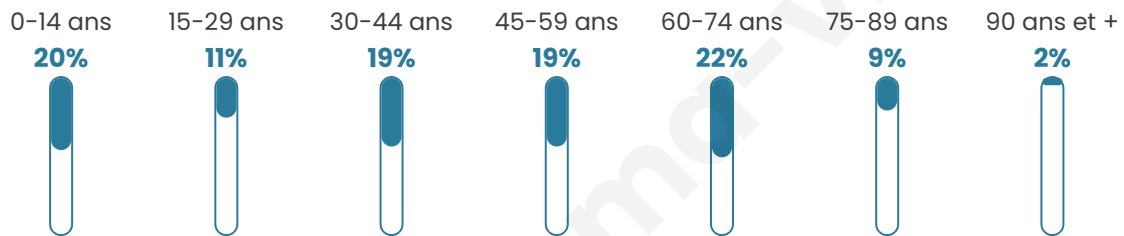

249

Age moyen

43 ans

Pop active

46.2%

Taux chômage

2.9%

Pop densité

36 h/km²

Revenu moyen

23 640 €/an

Evolution du nombre d'habitants

Sources : Institut national de la statistique et des études économiques (insee) selon Les dernières parutions officielles de 2024 portant sur les années 2020, 2021 et 2022.

Tranche d'âge

Activité professionnelle

Niveau de diplôme

Composition des ménages

Profils électoraux

Premier tour

	Emmanuel MACRON	33.12 %
	Marine LE PEN	27.39 %
	Jean-Luc MÉLENCHON	15.92 %
	Éric ZEMMOUR	5.73 %
	Valérie PÉCRESSÉ	5.73 %
	Yannick JADOT	3.18 %
	Jean LASSALLE	2.55 %
	Nicolas DUPONT- AIGNAN	2.55 %
	Anne HIDALGO	1.91 %
	Nathalie ARTHAUD	0.64 %
	Fabien ROUSSEL	0.64 %
	Philippe POUTOU	0.64 %

196 inscrits

Participation : 82.65%
Votes blancs : 3.09%
Votes nuls : 0.00%

Second tour

	Emmanuel MACRON	60,9 %
	Marine LE PEN	39,1 %

197 inscrits

Participation : 86.29%
Votes blancs : 5.29%
Votes nuls : 2.94%