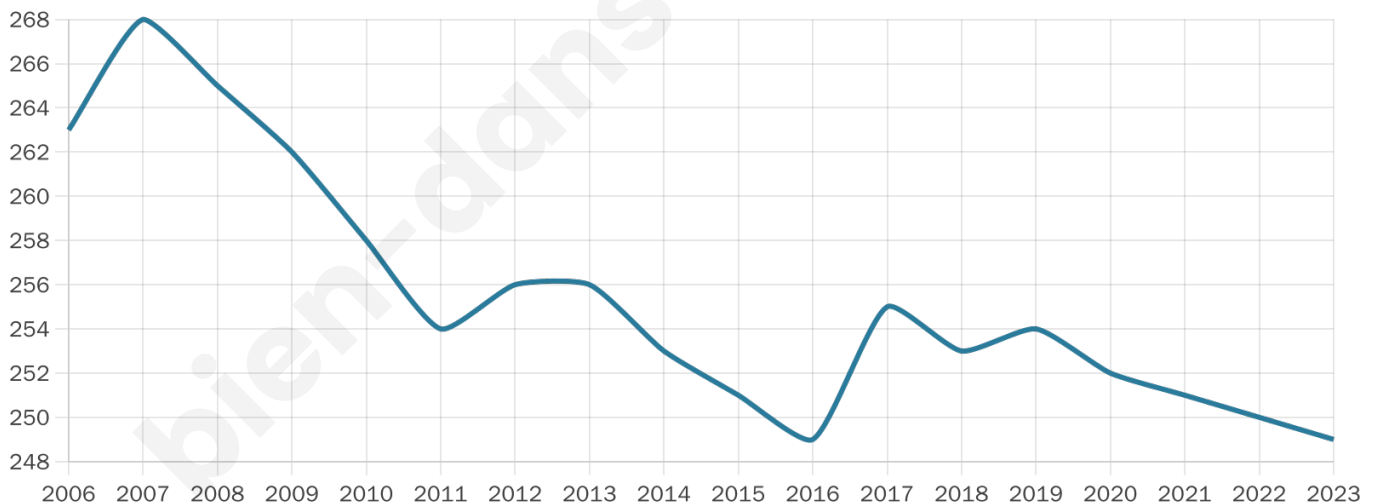

249

Age moyen

43 ans

Pop active

46.2%

Taux chômage

2.9%

Pop densité

36 h/km²

Revenu moyen

23 640 €/an

Evolution du nombre d'habitants

Sources : Institut national de la statistique et des études économiques (insee) selon Les dernières parutions officielles de 2024 portant sur les années 2020, 2021 et 2022.