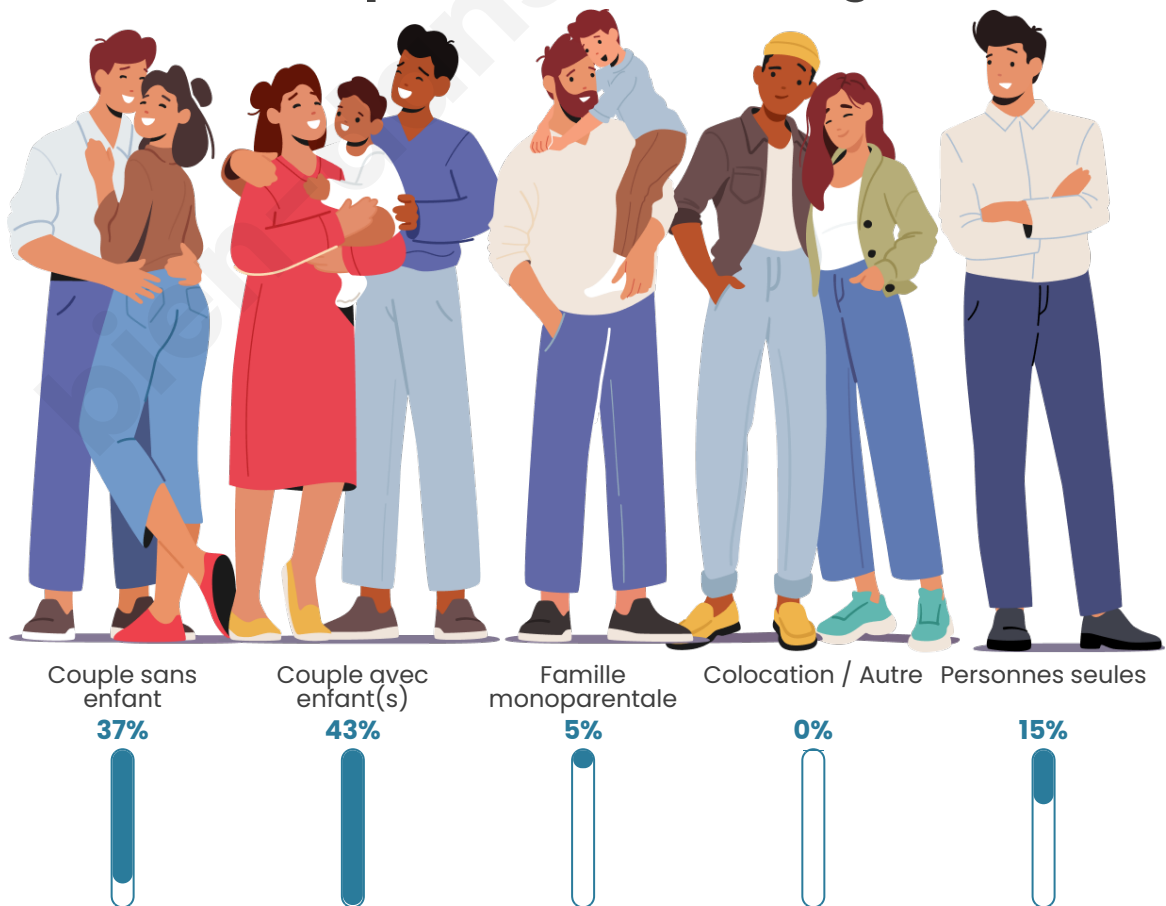

Tranche d'âge

Activité professionnelle

Niveau de diplôme

Composition des ménages

Profils électoraux

Premier tour

	Emmanuel MACRON	33.33 %
	Marine LE PEN	26.67 %
	Jean-Luc MÉLENCHON	14.81 %
	Jean LASSALLE	7.04 %
	Valérie PÉCRESSÉ	6.30 %
	Éric ZEMMOUR	5.56 %
	Fabien ROUSSEL	2.22 %
	Nicolas DUPONT- AIGNAN	2.22 %
	Nathalie ARTHAUD	0.74 %
	Anne HIDALGO	0.37 %
	Yannick JADOT	0.37 %
	Philippe POUTOU	0.37 %