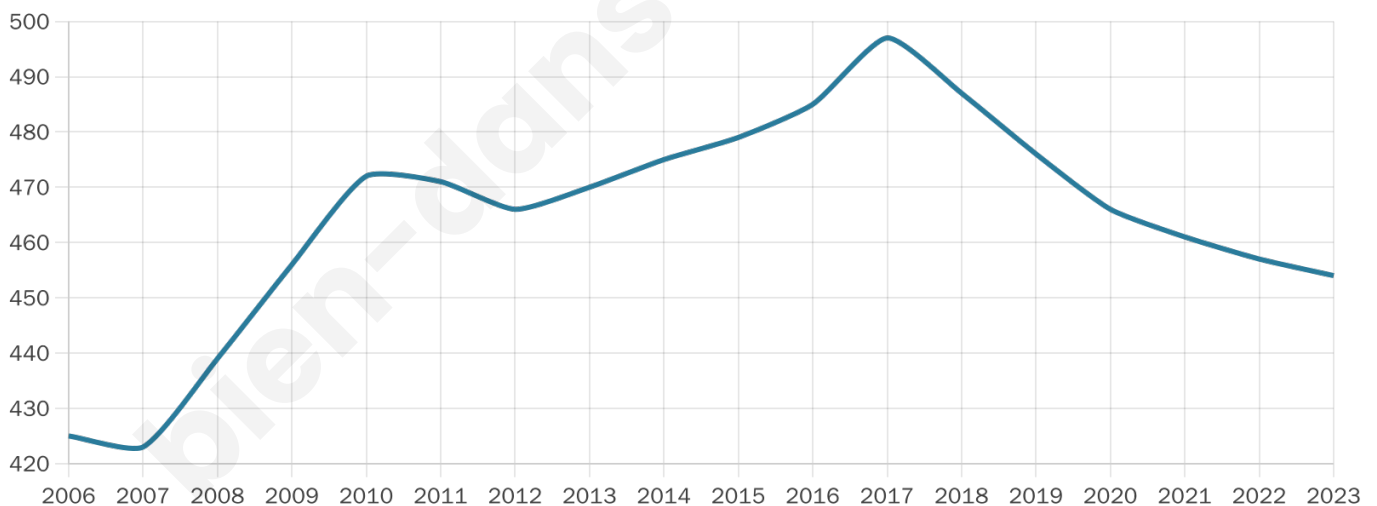

454

Age moyen

40 ans

Pop active

52.9%

Taux chômage

7.8%

Pop densité

35 h/km²

Revenu moyen

25 750 €/an

Evolution du nombre d'habitants

Sources : Institut national de la statistique et des études économiques (insee) selon Les dernières parutions officielles de 2024 portant sur les années 2020, 2021 et 2022.