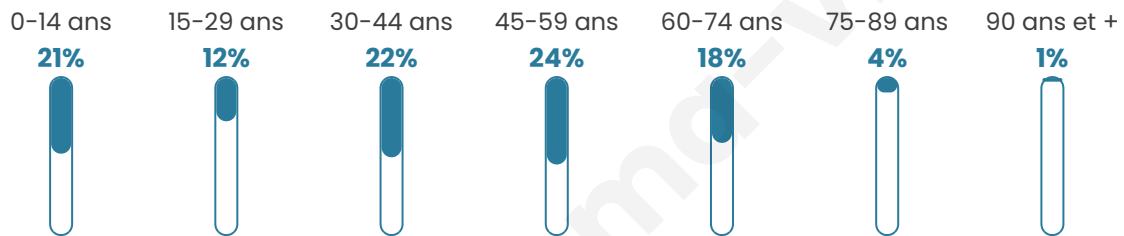

454

Age moyen

40 ans

Pop active

52.9%

Taux chômage

7.8%

Pop densité

35 h/km²

Revenu moyen

25 750 €/an

Evolution du nombre d'habitants

Sources : Institut national de la statistique et des études économiques (insee) selon Les dernières parutions officielles de 2024 portant sur les années 2020, 2021 et 2022.

Tranche d'âge

Activité professionnelle

Niveau de diplôme

Composition des ménages

Profils électoraux

Premier tour

	Emmanuel MACRON	33.33 %
	Marine LE PEN	26.67 %
	Jean-Luc MÉLENCHON	14.81 %
	Jean LASSALLE	7.04 %
	Valérie PÉCRESSÉ	6.30 %
	Éric ZEMMOUR	5.56 %
	Fabien ROUSSEL	2.22 %
	Nicolas DUPONT- AIGNAN	2.22 %
	Nathalie ARTHAUD	0.74 %
	Anne HIDALGO	0.37 %
	Yannick JADOT	0.37 %
	Philippe POUTOU	0.37 %

360 inscrits

Participation : 79.17%

Votes blancs : 4.21%

Votes nuls : 1.05%

Second tour

	Emmanuel MACRON	54,98 %
	Marine LE PEN	45,02 %

360 inscrits

Participation : 78.33%