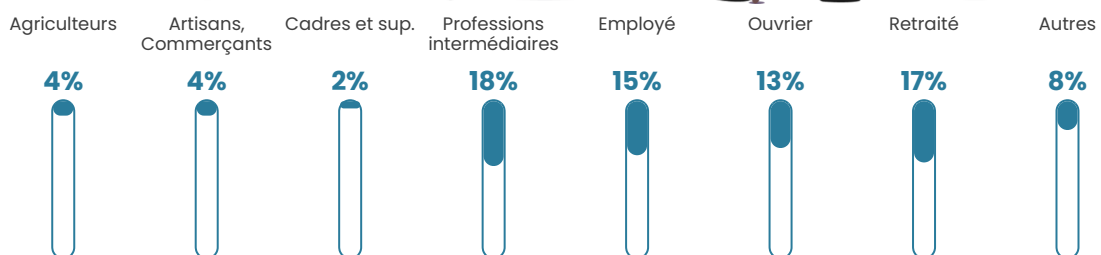

35 h/km²

Revenu moyen

25 750 €/an

Evolution du nombre d'habitants

Sources : Institut national de la statistique et des études économiques (insee) selon Les dernières parutions officielles de 2024 portant sur les années 2020, 2021 et 2022.

Tranche d'âge

Activité professionnelle

Niveau de diplôme

Composition des ménages

Profils électoraux

Premier tour

	Emmanuel MACRON	33.33 %
	Marine LE PEN	26.67 %
	Jean-Luc MÉLENCHON	14.81 %
	Jean LASSALLE	7.04 %
	Valérie PÉCRESSÉ	6.30 %
	Éric ZEMMOUR	5.56 %
	Fabien ROUSSEL	2.22 %
	Nicolas DUPONT- AIGNAN	2.22 %
	Nathalie ARTHAUD	0.74 %
	Anne HIDALGO	0.37 %
	Yannick JADOT	0.37 %
	Philippe POUTOU	0.37 %