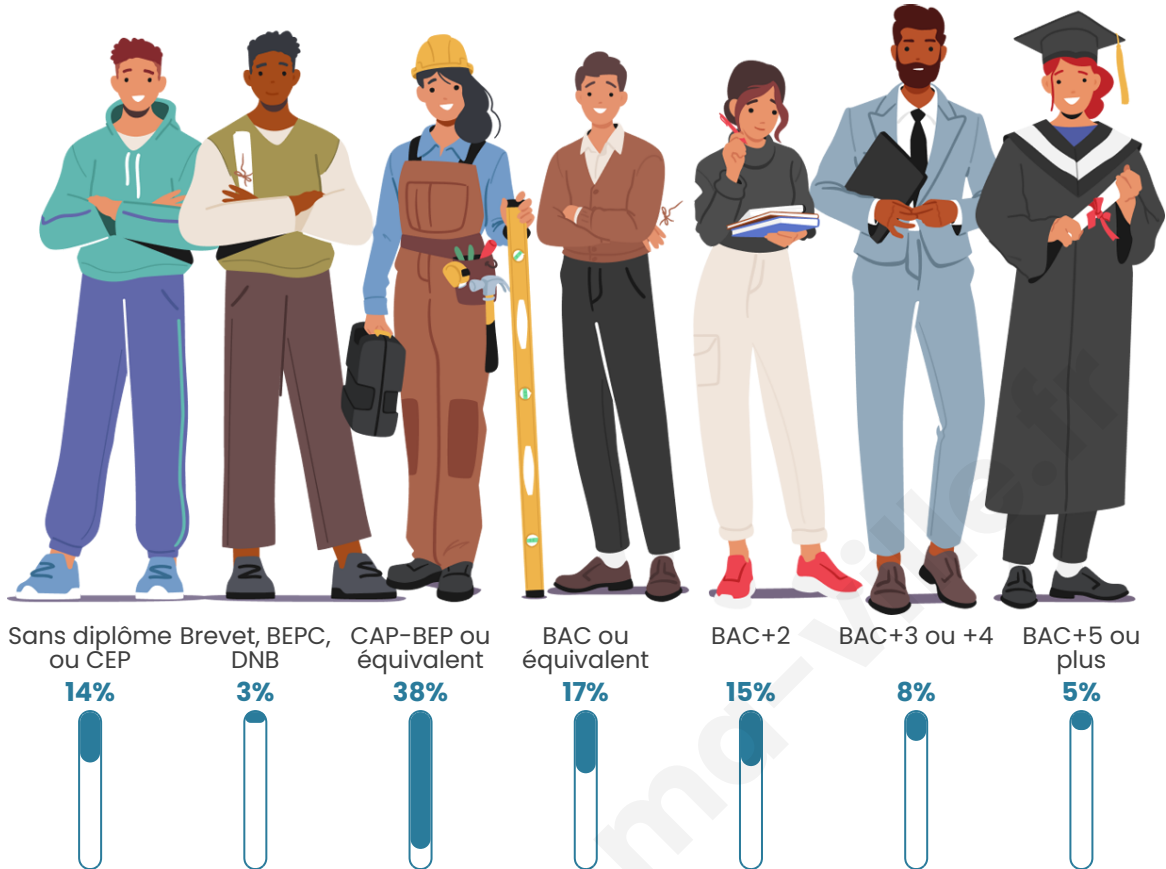

454

Age moyen

40 ans

Pop active

52.9%

Taux chômage

7.8%

Pop densité

Tranche d'âge

Activité professionnelle

Niveau de diplôme

Composition des ménages

Profils électoraux

Premier tour

	Emmanuel MACRON	33.33 %
	Marine LE PEN	26.67 %
	Jean-Luc MÉLENCHON	14.81 %
	Jean LASSALLE	7.04 %
	Valérie PÉCRESSÉ	6.30 %
	Éric ZEMMOUR	5.56 %
	Fabien ROUSSEL	2.22 %
	Nicolas DUPONT- AIGNAN	2.22 %
	Nathalie ARTHAUD	0.74 %
	Anne HIDALGO	0.37 %
	Yannick JADOT	0.37 %
	Philippe POUTOU	0.37 %