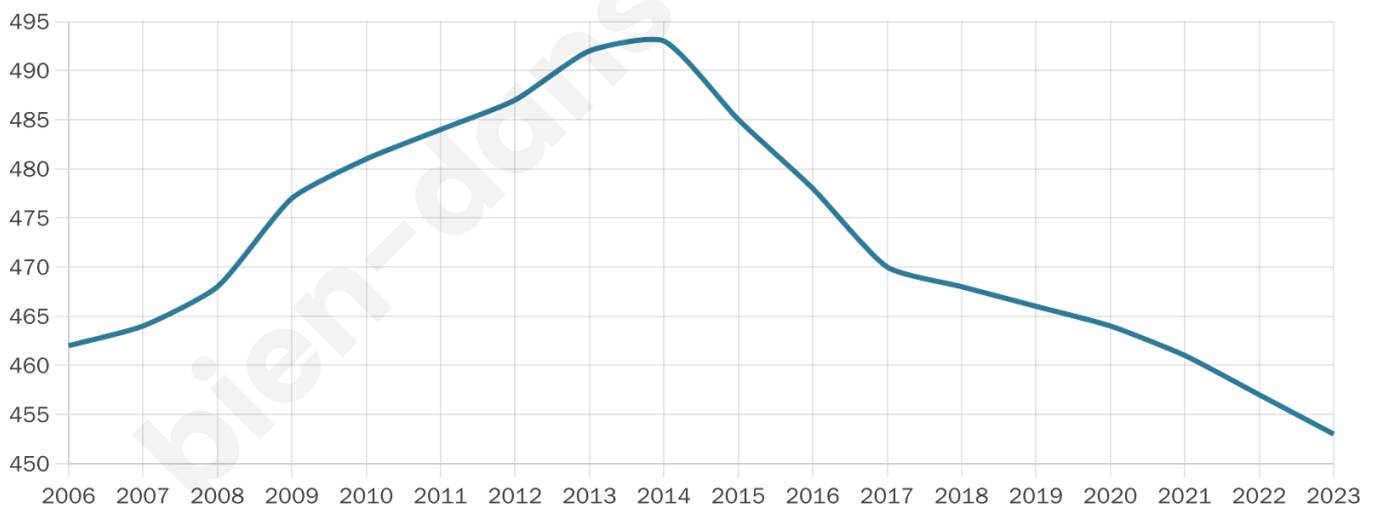

# Statistiques sur la population

Nombre d'habitants

**453**

Age moyen

**41 ans**

Pop active

**45.7%**

Taux chômage

**5.9%**

Pop densité

**38 h/km<sup>2</sup>**

Revenu moyen

**22 240 €/an**

## Evolution du nombre d'habitants

Sources : Institut national de la statistique et des études économiques (insee) selon Les dernières parutions officielles de 2024 portant sur les années 2020, 2021 et 2022.