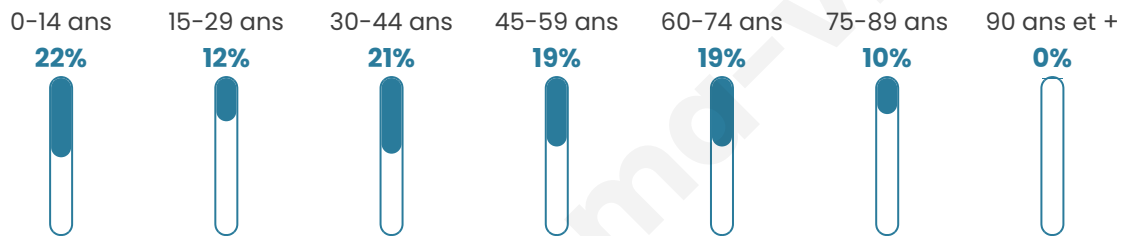

# Statistiques sur la population

Nombre d'habitants

**453**

Age moyen

**41 ans**

Pop active

**45.7%**

Taux chômage

**5.9%**

Pop densité

**38 h/km<sup>2</sup>**

Revenu moyen

**22 240 €/an**

## Evolution du nombre d'habitants

Sources : Institut national de la statistique et des études économiques (insee) selon Les dernières parutions officielles de 2024 portant sur les années 2020, 2021 et 2022.

## Tranche d'âge