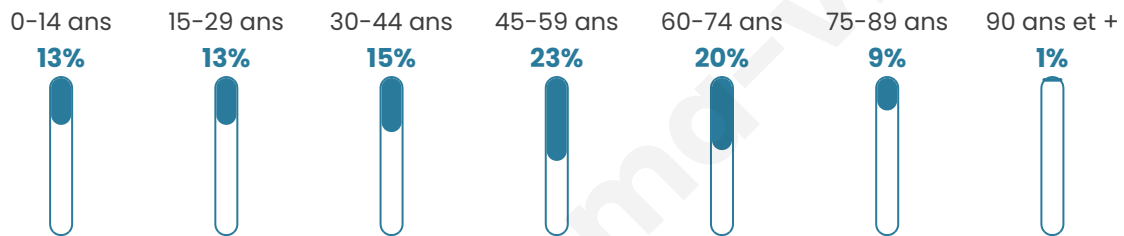

# Statistiques sur la population

Nombre d'habitants

**400**

Age moyen

**46 ans**

Pop active

**41.8%**

Taux chômage

**11.1%**

Pop densité

**17 h/km<sup>2</sup>**

Revenu moyen

**18 140 €/an**

## Evolution du nombre d'habitants

Sources : Institut national de la statistique et des études économiques (insee) selon Les dernières parutions officielles de 2024 portant sur les années 2020, 2021 et 2022.

## Tranche d'âge