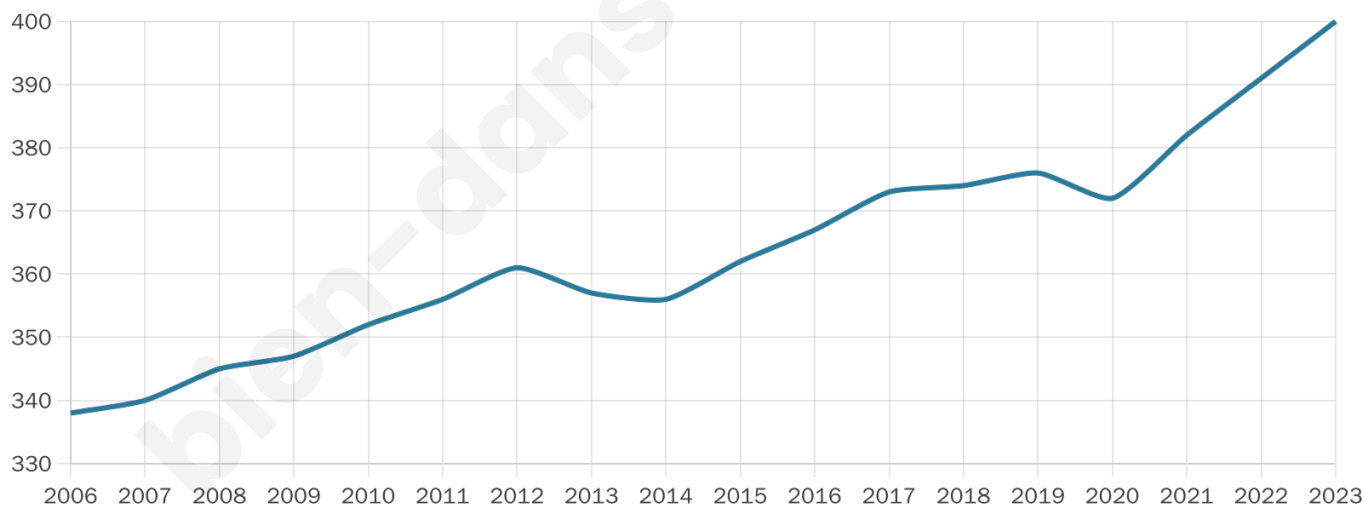

# Statistiques sur la population

Nombre d'habitants

**400**

Age moyen

**46 ans**

Pop active

**41.8%**

Taux chômage

**11.1%**

Pop densité

**17 h/km<sup>2</sup>**

Revenu moyen

**18 140 €/an**

## Evolution du nombre d'habitants

Sources : Institut national de la statistique et des études économiques (insee) selon Les dernières parutions officielles de 2024 portant sur les années 2020, 2021 et 2022.