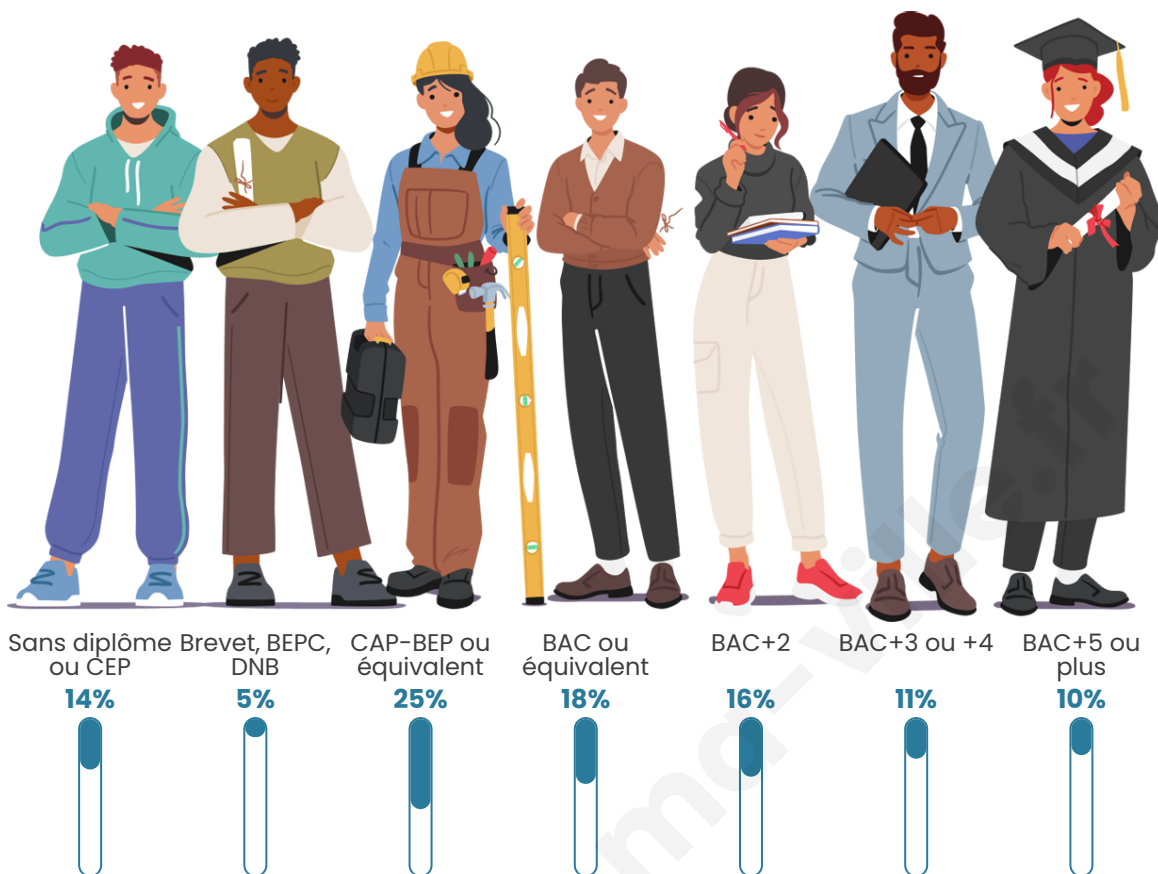

1 467

Age moyen

39 ans

Pop active

51.7%

Taux chômage

6.1%

Pop densité

Tranche d'âge

Activité professionnelle

Niveau de diplôme

Composition des ménages

Profils électoraux

Premier tour

	Emmanuel MACRON	32.58 %
	Marine LE PEN	21.08 %
	Jean-Luc MÉLENCHON	20.22 %
	Éric ZEMMOUR	6.34 %
	Yannick JADOT	5.70 %
	Valérie PÉCRESE	3.44 %
	Jean LASSALLE	2.80 %
	Fabien ROUSSEL	2.47 %
	Nicolas DUPONT- AIGNAN	2.15 %
	Anne HIDALGO	1.83 %
	Philippe POUTOU	0.75 %
	Nathalie ARTHAUD	0.65 %