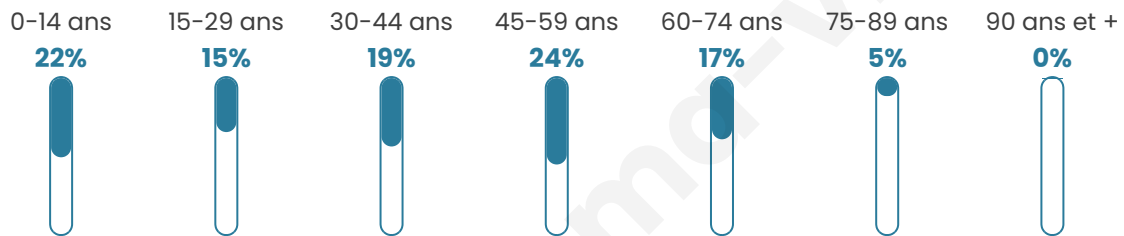

1 467

Age moyen

39 ans

Pop active

51.7%

Taux chômage

6.1%

Pop densité

82 h/km²

Revenu moyen

24 620 €/an

Evolution du nombre d'habitants

Sources : Institut national de la statistique et des études économiques (insee) selon Les dernières parutions officielles de 2024 portant sur les années 2020, 2021 et 2022.

Tranche d'âge

Activité professionnelle

Niveau de diplôme

Composition des ménages

Profils électoraux

Premier tour

	Emmanuel MACRON	32.58 %
	Marine LE PEN	21.08 %
	Jean-Luc MÉLENCHON	20.22 %
	Éric ZEMMOUR	6.34 %
	Yannick JADOT	5.70 %
	Valérie PÉCRESE	3.44 %
	Jean LASSALLE	2.80 %
	Fabien ROUSSEL	2.47 %
	Nicolas DUPONT- AIGNAN	2.15 %
	Anne HIDALGO	1.83 %
	Philippe POUTOU	0.75 %
	Nathalie ARTHAUD	0.65 %