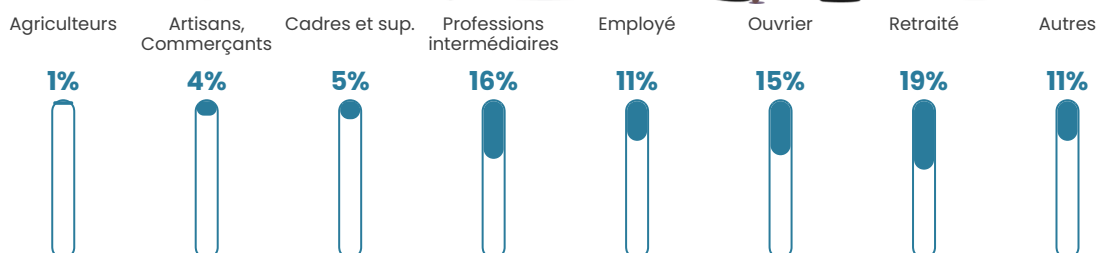

82 h/km²

Revenu moyen

24 620 €/an

Evolution du nombre d'habitants

Sources : Institut national de la statistique et des études économiques (insee) selon Les dernières parutions officielles de 2024 portant sur les années 2020, 2021 et 2022.

Tranche d'âge

Activité professionnelle

Niveau de diplôme

Composition des ménages

Profils électoraux

Premier tour

	Emmanuel MACRON	32.58 %
	Marine LE PEN	21.08 %
	Jean-Luc MÉLENCHON	20.22 %
	Éric ZEMMOUR	6.34 %
	Yannick JADOT	5.70 %
	Valérie PÉCRESE	3.44 %
	Jean LASSALLE	2.80 %
	Fabien ROUSSEL	2.47 %
	Nicolas DUPONT- AIGNAN	2.15 %
	Anne HIDALGO	1.83 %
	Philippe POUTOU	0.75 %
	Nathalie ARTHAUD	0.65 %