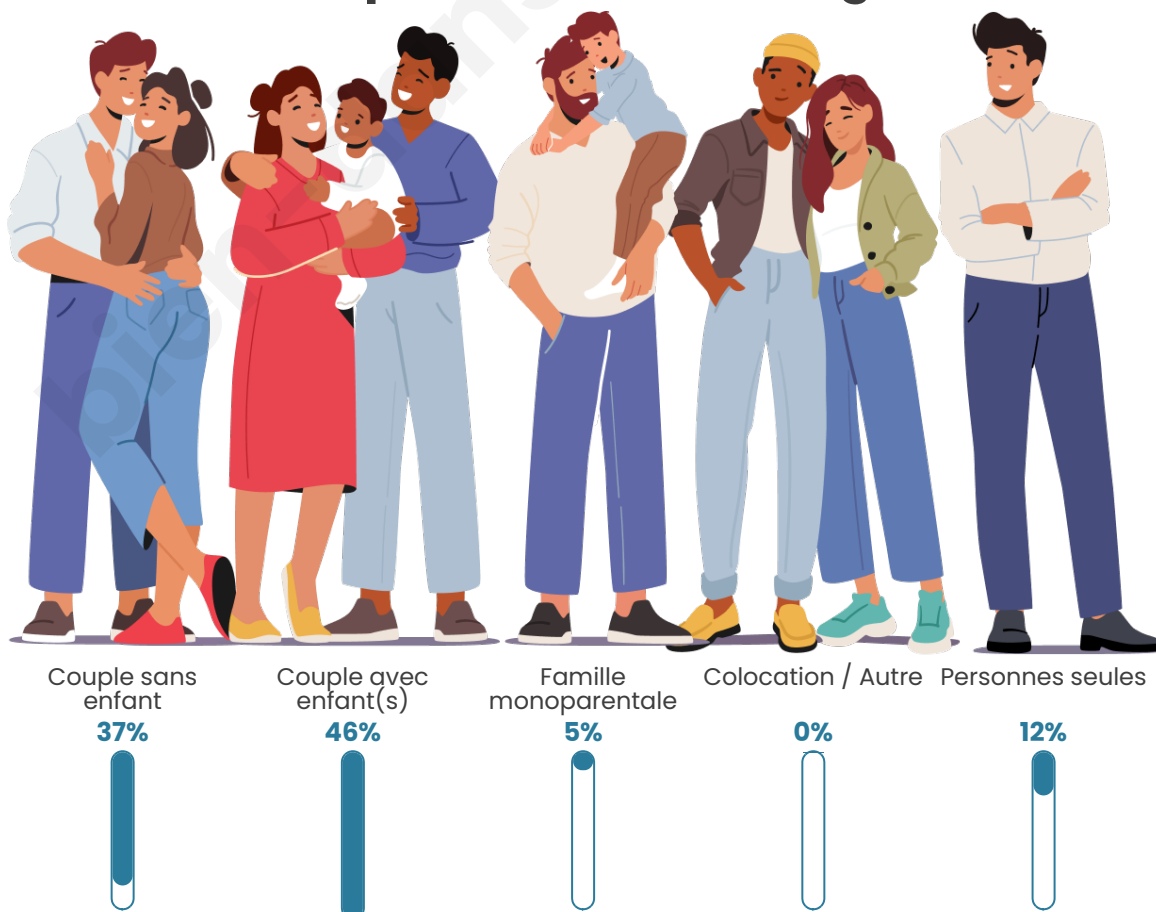

Tranche d'âge

Activité professionnelle

Niveau de diplôme

Composition des ménages

Profils électoraux

Premier tour

	Emmanuel MACRON	32.58 %
	Marine LE PEN	21.08 %
	Jean-Luc MÉLENCHON	20.22 %
	Éric ZEMMOUR	6.34 %
	Yannick JADOT	5.70 %
	Valérie PÉCRESE	3.44 %
	Jean LASSALLE	2.80 %
	Fabien ROUSSEL	2.47 %
	Nicolas DUPONT- AIGNAN	2.15 %
	Anne HIDALGO	1.83 %
	Philippe POUTOU	0.75 %
	Nathalie ARTHAUD	0.65 %