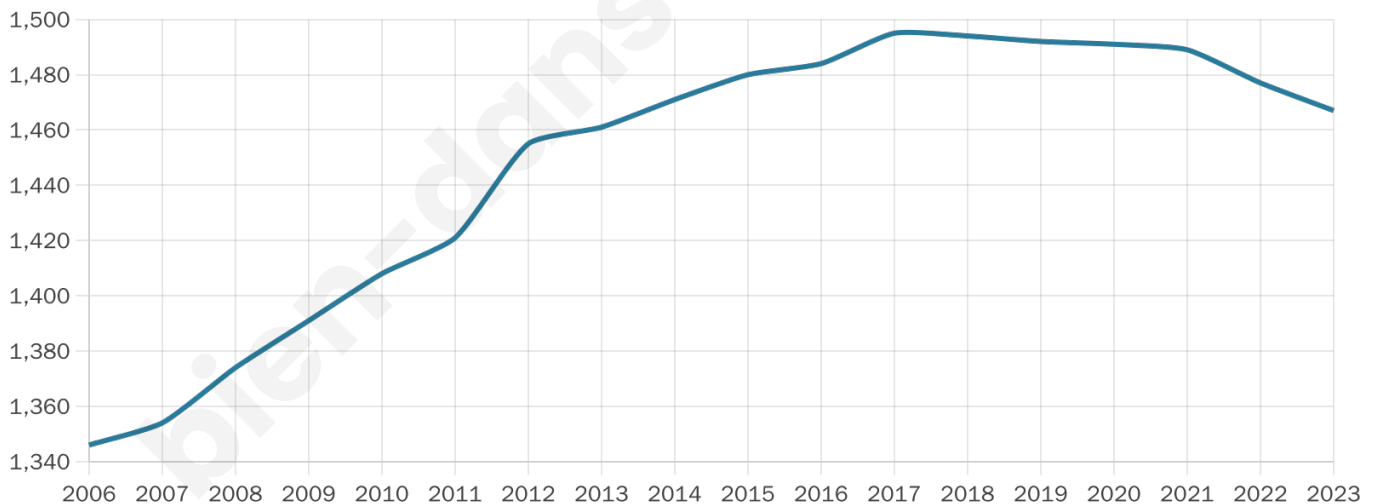

Version web

Ville de Soulaire-et-Bourg

Présenté par

BIEN dans
ma **VILLE** 

Sommaire

Situation géographique	3
Statistiques sur la population	4
Evolution du nombre d'habitants	4
Tranche d'âge	5
0-14 ans	5
15-29 ans	5
30-44 ans	5
45-59 ans	5
60-74 ans	5
75-89 ans	5
90 ans et +	5
Activité professionnelle	5
Agriculteurs	5
Artisans, Commerçants	5
Cadres et sup.	5
Professions intermédiaires	5
Employé	5
Ouvrier	5
Retraité	5
Autres	5
Niveau de diplôme	6
Sans diplôme ou CEP	6
Brevet, BEPC, DNB	6
CAP-BEP ou équivalent	6
BAC ou équivalent	6
BAC+2	6
BAC+3 ou +4	6
BAC+5 ou plus	6
Composition des ménages	6
Couple sans enfant	6
Couple avec enfant(s)	6
Famille monoparentale	6
Colocation / Autre	6
Personnes seules	6
Profil électoraux	7
Premier tour	7
Sécurité	8
Evolution du nombre d'infractions	8
Pour comparer	9
Services à la population	10
Commerce	10
Éducation	10
Villes autour de Soulaire-et-Bourg	11
Avis sur la ville de Soulaire-et-Bourg	12
Moyenne par critère	12
Villes autour de Soulaire-et-Bourg	12
Répartition des avis par note	12
Répartition des avis par note	12

1 467

Age moyen

39 ans

Pop active

51.7%

Taux chômage

6.1%

Pop densité

82 h/km²

Revenu moyen

24 620 €/an

Evolution du nombre d'habitants

Sources : Institut national de la statistique et des études économiques (insee) selon Les dernières parutions officielles de 2024 portant sur les années 2020, 2021 et 2022.