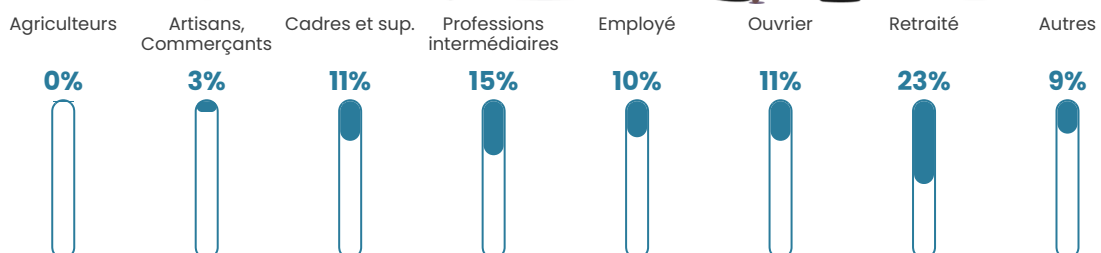

111 h/km²

Revenu moyen

25 360 €/an

Evolution du nombre d'habitants

Sources : Institut national de la statistique et des études économiques (insee) selon Les dernières parutions officielles de 2024 portant sur les années 2020, 2021 et 2022.

Tranche d'âge

Activité professionnelle

Niveau de diplôme

Composition des ménages

Profils électoraux

Premier tour

	Emmanuel MACRON	35.27 %
	Jean-Luc MÉLENCHON	19.12 %
	Marine LE PEN	16.03 %
	Yannick JADOT	7.48 %
	Éric ZEMMOUR	6.06 %
	Valérie PÉCRESE	4.16 %
	Anne HIDALGO	3.21 %
	Jean LASSALLE	2.97 %
	Nicolas DUPONT- AIGNAN	2.02 %
	Fabien ROUSSEL	1.90 %
	Nathalie ARTHAUD	0.95 %
	Philippe POUTOU	0.83 %