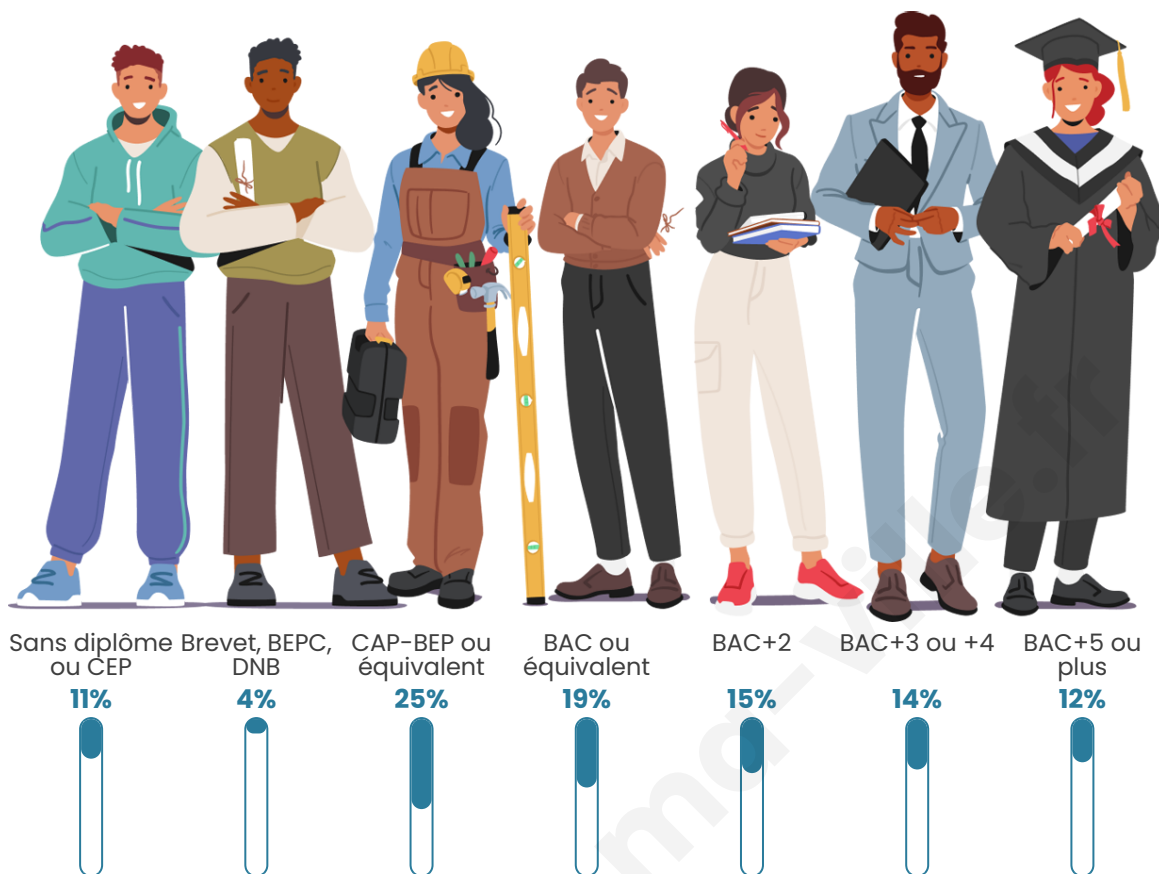

1 329

Age moyen

40 ans

Pop active

50.7%

Taux chômage

5%

Pop densité

Tranche d'âge

Activité professionnelle

Niveau de diplôme

Composition des ménages

Profils électoraux

Premier tour

	Emmanuel MACRON	35.27 %
	Jean-Luc MÉLENCHON	19.12 %
	Marine LE PEN	16.03 %
	Yannick JADOT	7.48 %
	Éric ZEMMOUR	6.06 %
	Valérie PÉCRESE	4.16 %
	Anne HIDALGO	3.21 %
	Jean LASSALLE	2.97 %
	Nicolas DUPONT- AIGNAN	2.02 %
	Fabien ROUSSEL	1.90 %
	Nathalie ARTHAUD	0.95 %
	Philippe POUTOU	0.83 %