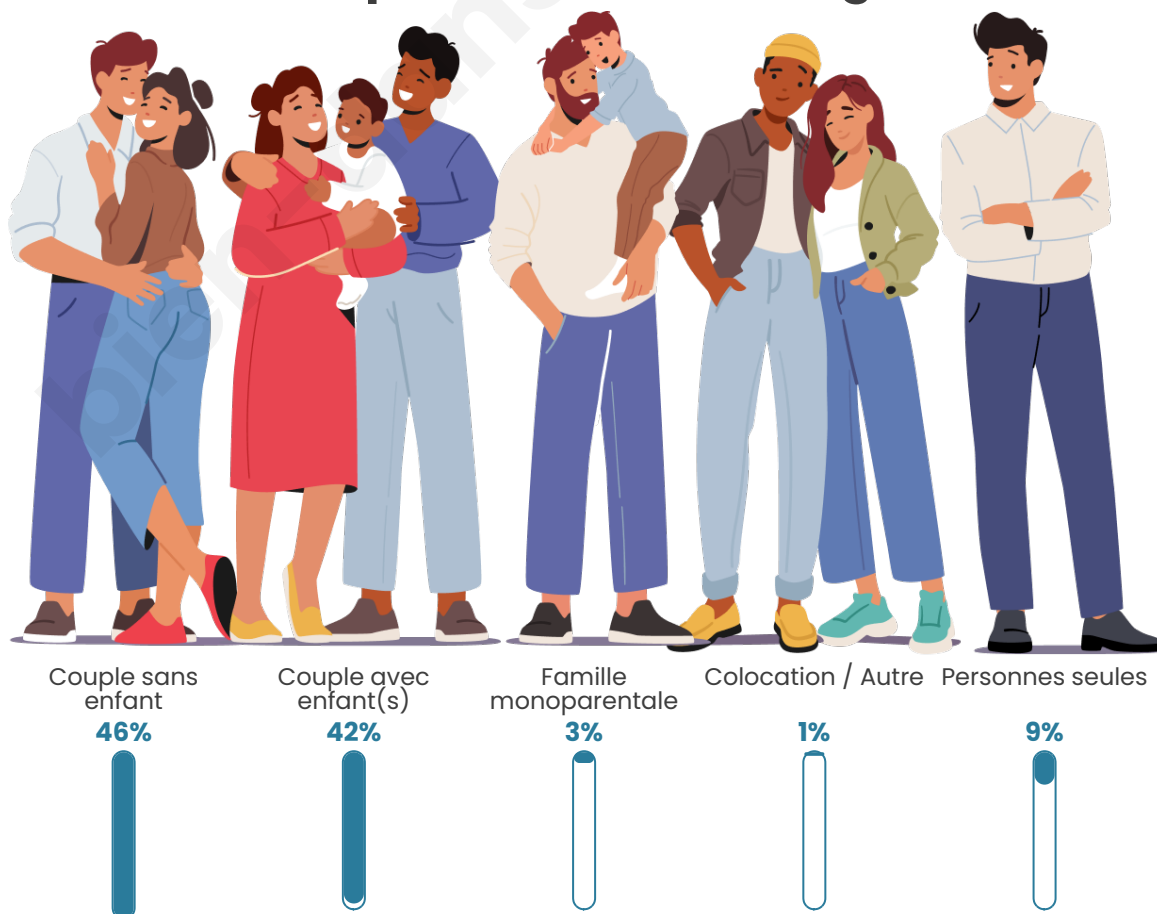

Tranche d'âge

Activité professionnelle

Niveau de diplôme

Composition des ménages

Profils électoraux

Premier tour

	Emmanuel MACRON	35.27 %
	Jean-Luc MÉLENCHON	19.12 %
	Marine LE PEN	16.03 %
	Yannick JADOT	7.48 %
	Éric ZEMMOUR	6.06 %
	Valérie PÉCRESE	4.16 %
	Anne HIDALGO	3.21 %
	Jean LASSALLE	2.97 %
	Nicolas DUPONT- AIGNAN	2.02 %
	Fabien ROUSSEL	1.90 %
	Nathalie ARTHAUD	0.95 %
	Philippe POUTOU	0.83 %