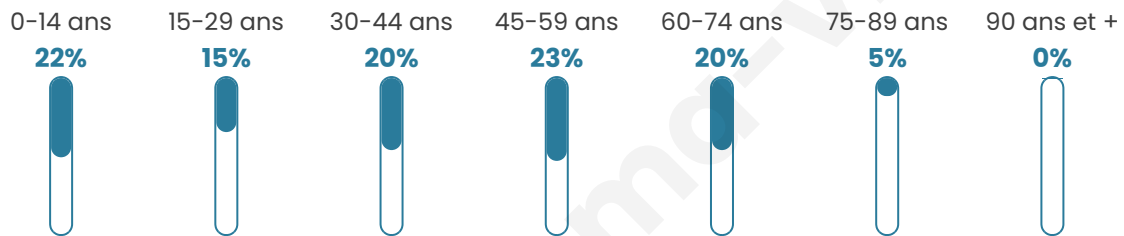

1 329

Age moyen

40 ans

Pop active

50.7%

Taux chômage

5%

Pop densité

111 h/km²

Revenu moyen

25 360 €/an

Evolution du nombre d'habitants

Sources : Institut national de la statistique et des études économiques (insee) selon Les dernières parutions officielles de 2024 portant sur les années 2020, 2021 et 2022.

Tranche d'âge

Activité professionnelle

Niveau de diplôme

Composition des ménages

Profils électoraux

Premier tour

	Emmanuel MACRON	35.27 %
	Jean-Luc MÉLENCHON	19.12 %
	Marine LE PEN	16.03 %
	Yannick JADOT	7.48 %
	Éric ZEMMOUR	6.06 %
	Valérie PÉCRESE	4.16 %
	Anne HIDALGO	3.21 %
	Jean LASSALLE	2.97 %
	Nicolas DUPONT- AIGNAN	2.02 %
	Fabien ROUSSEL	1.90 %
	Nathalie ARTHAUD	0.95 %
	Philippe POUTOU	0.83 %