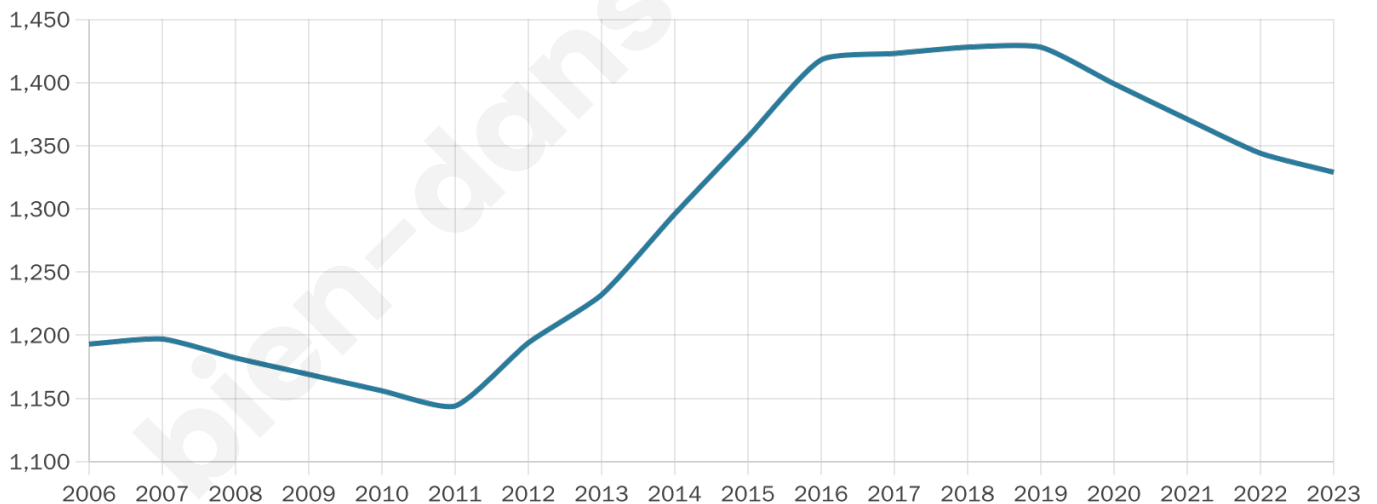

1 329

Age moyen

40 ans

Pop active

50.7%

Taux chômage

5%

Pop densité

111 h/km²

Revenu moyen

25 360 €/an

Evolution du nombre d'habitants

Sources : Institut national de la statistique et des études économiques (insee) selon Les dernières parutions officielles de 2024 portant sur les années 2020, 2021 et 2022.