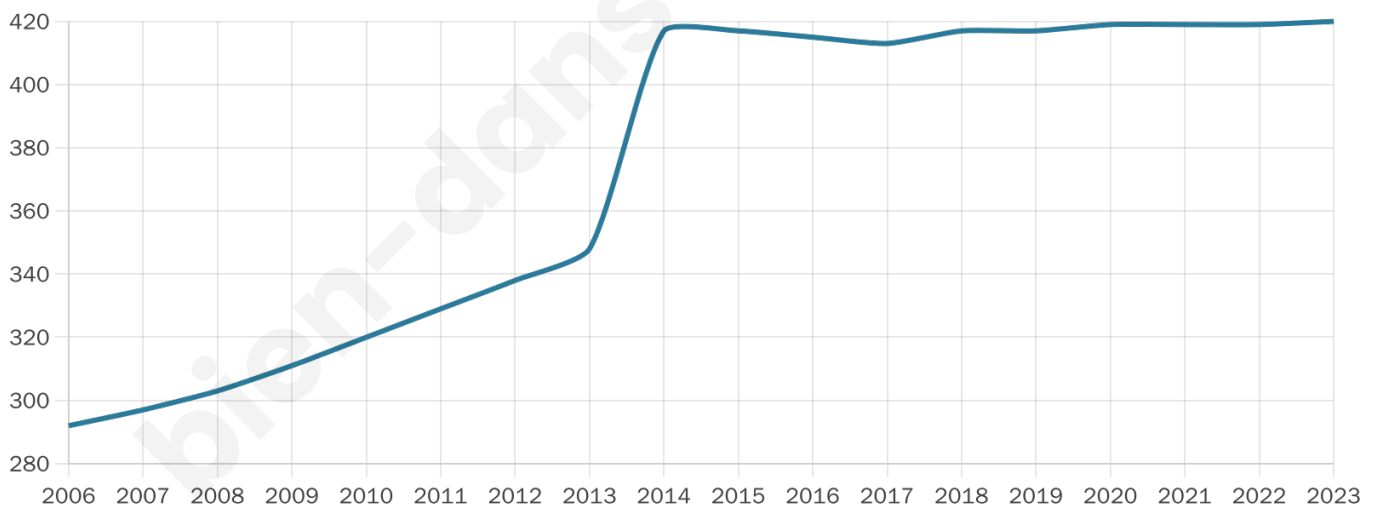

# Statistiques sur la population

Nombre d'habitants

**420**

Age moyen

**44 ans**

Pop active

**39.5%**

Taux chômage

**5.6%**

Pop densité

**21 h/km<sup>2</sup>**

Revenu moyen

**22 580 €/an**

## Evolution du nombre d'habitants

Sources : Institut national de la statistique et des études économiques (insee) selon Les dernières parutions officielles de 2024 portant sur les années 2020, 2021 et 2022.