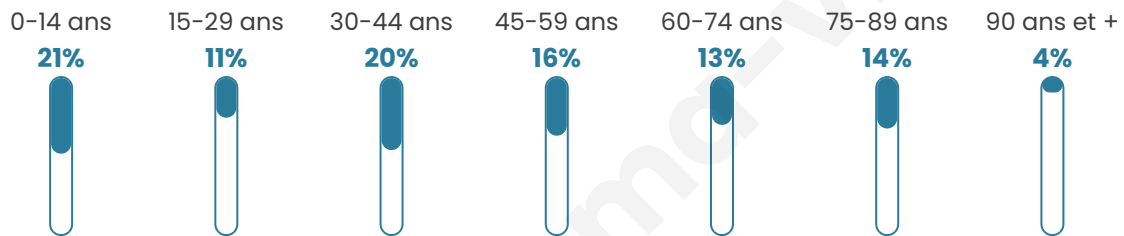

# Statistiques sur la population

Nombre d'habitants

**420**

Age moyen

**44 ans**

Pop active

**39.5%**

Taux chômage

**5.6%**

Pop densité

**21 h/km<sup>2</sup>**

Revenu moyen

**22 580 €/an**

## Evolution du nombre d'habitants

Sources : Institut national de la statistique et des études économiques (insee) selon Les dernières parutions officielles de 2024 portant sur les années 2020, 2021 et 2022.

## Tranche d'âge