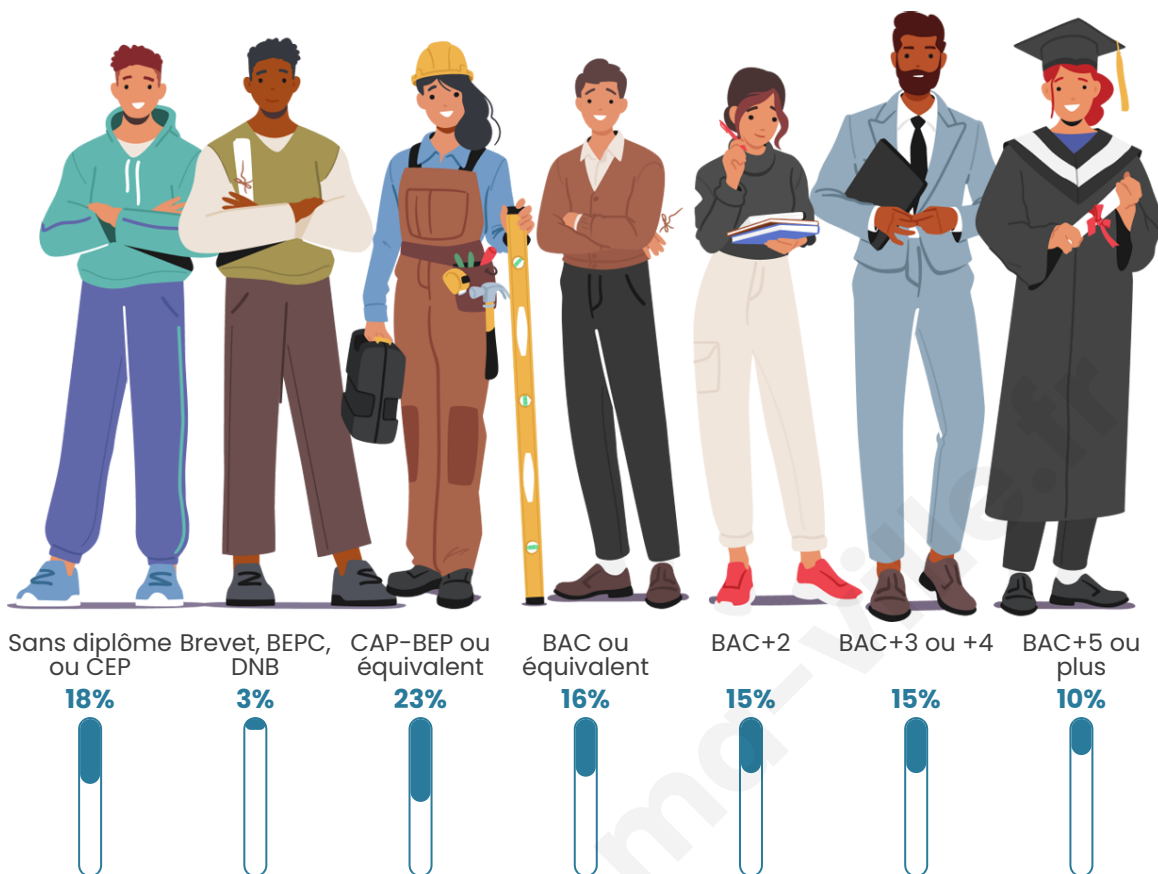

48 ans

Pop active

39.3%

Taux chômage

6.4%

Pop densité

15 h/km²

Revenu moyen

Tranche d'âge

Activité professionnelle

Niveau de diplôme

Composition des ménages

Profils électoraux

Premier tour

	Jean-Luc MÉLENCHON	33.09 %
	Emmanuel MACRON	22.06 %
	Marine LE PEN	17.65 %
	Jean LASSALLE	9.56 %
	Yannick JADOT	5.88 %
	Éric ZEMMOUR	3.68 %
	Nathalie ARTHAUD	2.21 %
	Anne HIDALGO	2.21 %
	Valérie PÉCRESE	2.21 %
	Fabien ROUSSEL	1.47 %
	Philippe POUTOU	0.00 %
	Nicolas DUPONT- AIGNAN	0.00 %