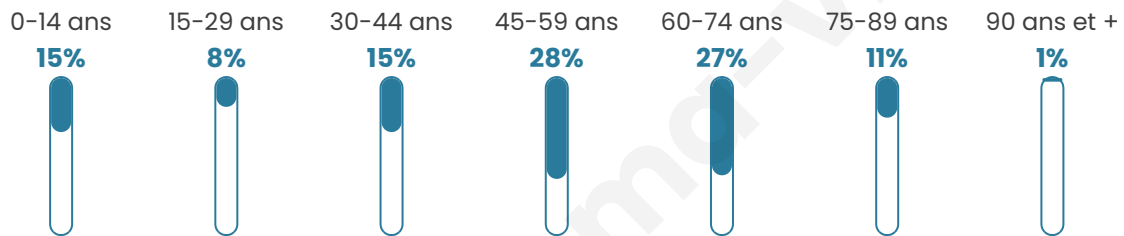

48 ans

Pop active

39.3%

Taux chômage

6.4%

Pop densité

15 h/km²

Revenu moyen

Tranche d'âge

Activité professionnelle

Niveau de diplôme

Composition des ménages

Profils électoraux

Premier tour

	Jean-Luc MÉLENCHON	33.09 %
	Emmanuel MACRON	22.06 %
	Marine LE PEN	17.65 %
	Jean LASSALLE	9.56 %
	Yannick JADOT	5.88 %
	Éric ZEMMOUR	3.68 %
	Nathalie ARTHAUD	2.21 %
	Anne HIDALGO	2.21 %
	Valérie PÉCRESE	2.21 %
	Fabien ROUSSEL	1.47 %
	Philippe POUTOU	0.00 %
	Nicolas DUPONT- AIGNAN	0.00 %