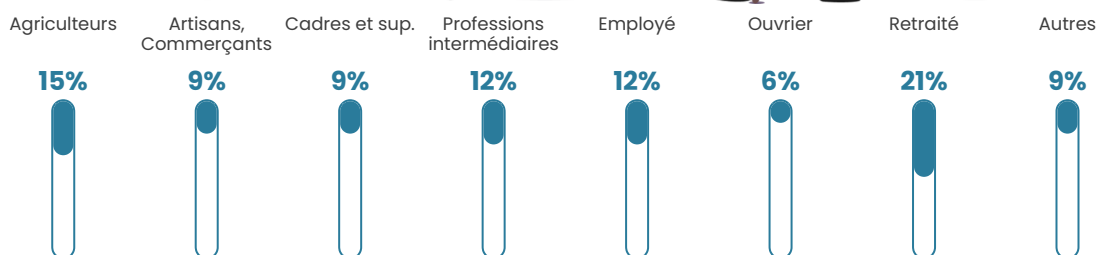

48 ans

Pop active

39.3%

Taux chômage

6.4%

Pop densité

15 h/km²

Revenu moyen

22 710 €/an

Evolution du nombre d'habitants

Sources : Institut national de la statistique et des études économiques (insee) selon Les dernières parutions officielles de 2024 portant sur les années 2020, 2021 et 2022.

Tranche d'âge

Activité professionnelle

Niveau de diplôme

Composition des ménages

Profils électoraux

Premier tour

	Jean-Luc MÉLENCHON	33.09 %
	Emmanuel MACRON	22.06 %
	Marine LE PEN	17.65 %
	Jean LASSALLE	9.56 %
	Yannick JADOT	5.88 %
	Éric ZEMMOUR	3.68 %
	Nathalie ARTHAUD	2.21 %
	Anne HIDALGO	2.21 %
	Valérie PÉCRESE	2.21 %
	Fabien ROUSSEL	1.47 %
	Philippe POUTOU	0.00 %
	Nicolas DUPONT- AIGNAN	0.00 %