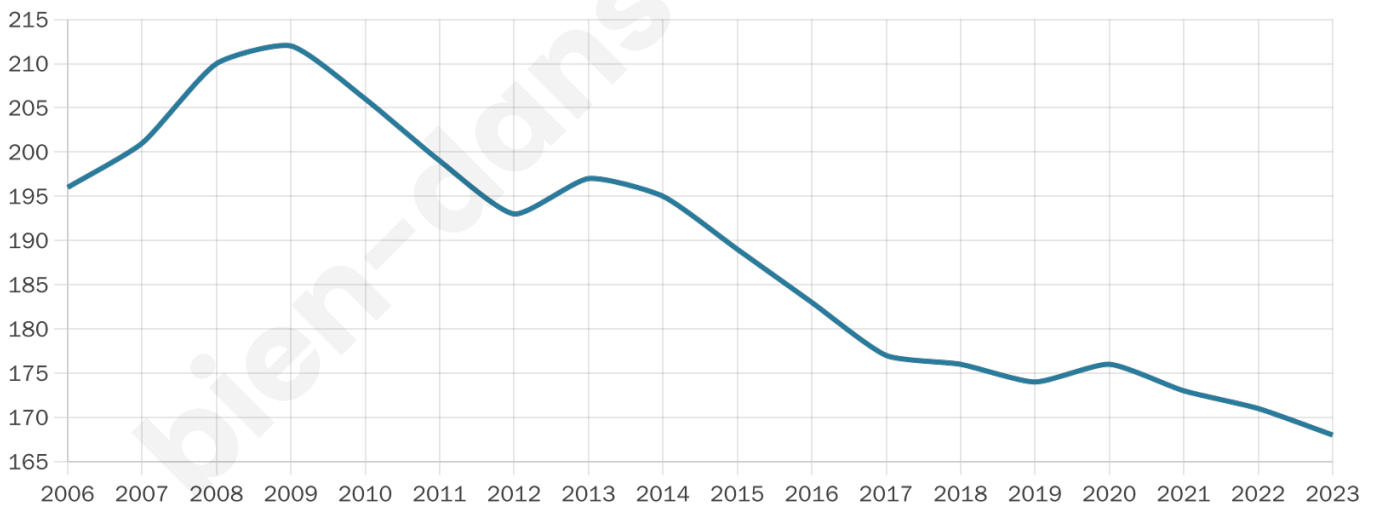

48 ans

Pop active

39.3%

Taux chômage

6.4%

Pop densité

15 h/km²

Revenu moyen

22 710 €/an

Evolution du nombre d'habitants

Sources : Institut national de la statistique et des études économiques (insee) selon Les dernières parutions officielles de 2024 portant sur les années 2020, 2021 et 2022.