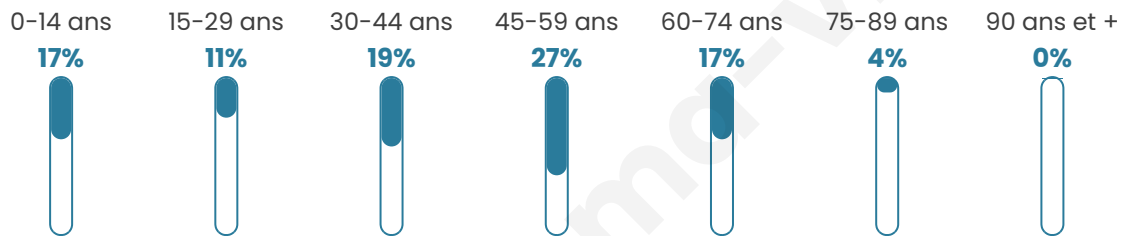

Tranche d'âge