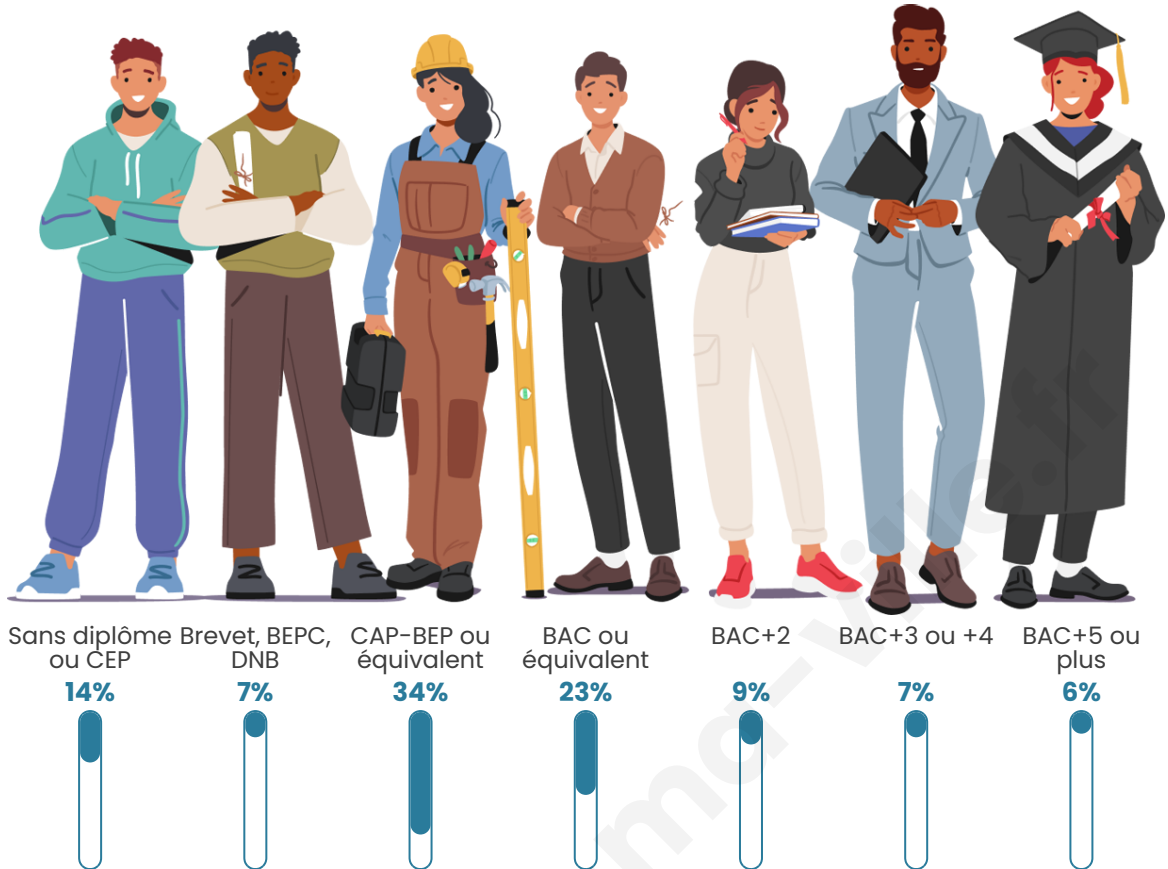

Tranche d'âge

Activité professionnelle

Niveau de diplôme

Composition des ménages

Profils électoraux

Premier tour

	Marine LE PEN	37.10 %
	Emmanuel MACRON	20.36 %
	Jean-Luc MÉLENCHON	13.12 %
	Jean LASSALLE	9.50 %
	Éric ZEMMOUR	8.60 %
	Yannick JADOT	4.07 %
	Valérie PÉCRESSE	1.81 %
	Nicolas DUPONT-AIGNAN	1.81 %
	Fabien ROUSSEL	1.36 %
	Philippe POUTOU	1.36 %
	Nathalie ARTHAUD	0.45 %
	Anne HIDALGO	0.45 %