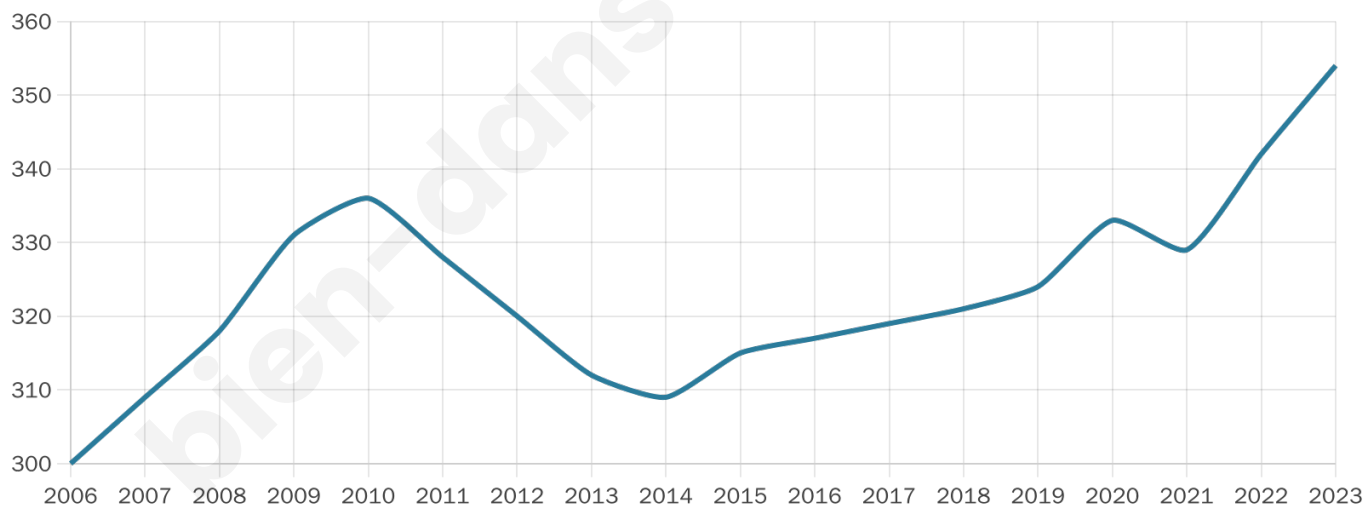

Version web

Ville de Souilhe

Présenté par

BIEN dans
ma **VILLE** 

Sommaire

Situation géographique	3
Statistiques sur la population	4
Evolution du nombre d'habitants	4
Tranche d'âge	5
0-14 ans	5
15-29 ans	5
30-44 ans	5
45-59 ans	5
60-74 ans	5
75-89 ans	5
90 ans et +	5
Activité professionnelle	5
Agriculteurs	5
Artisans, Commerçants	5
Cadres et sup.	5
Professions intermédiaires	5
Employé	5
Ouvrier	5
Retraité	5
Autres	5
Niveau de diplôme	6
Sans diplôme ou CEP	6
Brevet, BEPC, DNB	6
CAP-BEP ou équivalent	6
BAC ou équivalent	6
BAC+2	6
BAC+3 ou +4	6
BAC+5 ou plus	6
Composition des ménages	6
Couple sans enfant	6
Couple avec enfant(s)	6
Famille monoparentale	6
Colocation / Autre	6
Personnes seules	6
Profils électoraux	7
Premier tour	7
Sécurité	8
Evolution du nombre d'infractions	8
Pour comparer	9
Services à la population	10
Commerce	10
Éducation	10
Villes autour de Souilhe	11

42 ans

Pop active

47.2%

Taux chômage

5%

Pop densité

89 h/km²

Revenu moyen

22 810 €/an

Evolution du nombre d'habitants

Sources : Institut national de la statistique et des études économiques (insee) selon Les dernières parutions officielles de 2024 portant sur les années 2020, 2021 et 2022.