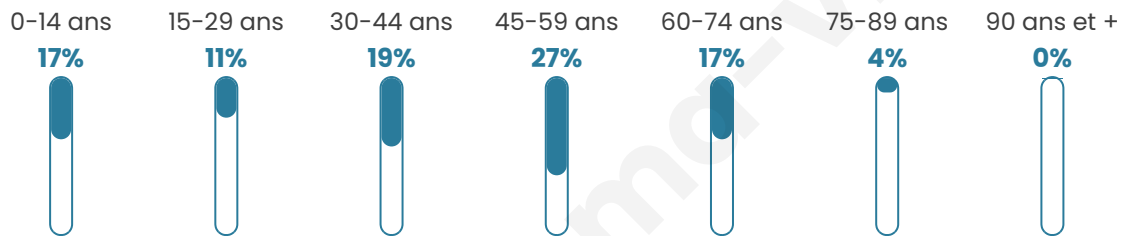

Version web

Ville de Souilhe

Présenté par

BIEN dans
ma **VILLE** 

Sommaire

Situation géographique	3
Statistiques sur la population	4
Evolution du nombre d'habitants	4
Tranche d'âge	5
0-14 ans	5
15-29 ans	5
30-44 ans	5
45-59 ans	5
60-74 ans	5
75-89 ans	5
90 ans et +	5
Activité professionnelle	5
Agriculteurs	5
Artisans, Commerçants	5
Cadres et sup.	5
Professions intermédiaires	5
Employé	5
Ouvrier	5
Retraité	5
Autres	5
Niveau de diplôme	6
Sans diplôme ou CEP	6
Brevet, BEPC, DNB	6
CAP-BEP ou équivalent	6
BAC ou équivalent	6
BAC+2	6
BAC+3 ou +4	6
BAC+5 ou plus	6
Composition des ménages	6
Couple sans enfant	6
Couple avec enfant(s)	6
Famille monoparentale	6
Colocation / Autre	6
Personnes seules	6
Profils électoraux	7
Premier tour	7
Sécurité	8
Evolution du nombre d'infractions	8
Pour comparer	9
Services à la population	10
Commerce	10
Éducation	10
Villes autour de Souilhe	11

42 ans

Pop active

47.2%

Taux chômage

5%

Pop densité

89 h/km²

Revenu moyen

Tranche d'âge

Activité professionnelle

Niveau de diplôme

Composition des ménages

Profils électoraux

Premier tour

	Marine LE PEN	37.10 %
	Emmanuel MACRON	20.36 %
	Jean-Luc MÉLENCHON	13.12 %
	Jean LASSALLE	9.50 %
	Éric ZEMMOUR	8.60 %
	Yannick JADOT	4.07 %
	Valérie PÉCRESSE	1.81 %
	Nicolas DUPONT-AIGNAN	1.81 %
	Fabien ROUSSEL	1.36 %
	Philippe POUTOU	1.36 %
	Nathalie ARTHAUD	0.45 %
	Anne HIDALGO	0.45 %