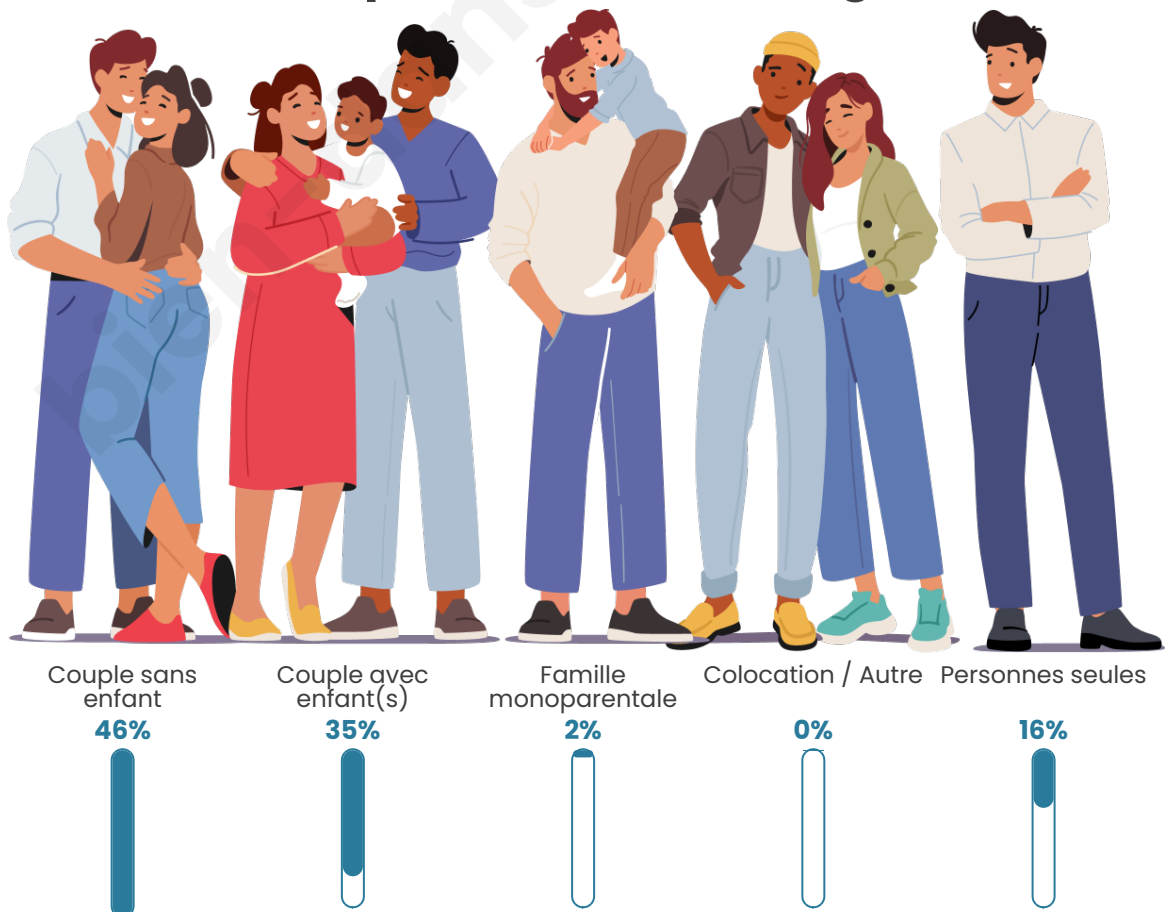

Tranche d'âge

Activité professionnelle

Niveau de diplôme

Composition des ménages

Profils électoraux

Premier tour

	Marine LE PEN	37.10 %
	Emmanuel MACRON	20.36 %
	Jean-Luc MÉLENCHON	13.12 %
	Jean LASSALLE	9.50 %
	Éric ZEMMOUR	8.60 %
	Yannick JADOT	4.07 %
	Valérie PÉCRESSE	1.81 %
	Nicolas DUPONT-AIGNAN	1.81 %
	Fabien ROUSSEL	1.36 %
	Philippe POUTOU	1.36 %
	Nathalie ARTHAUD	0.45 %
	Anne HIDALGO	0.45 %