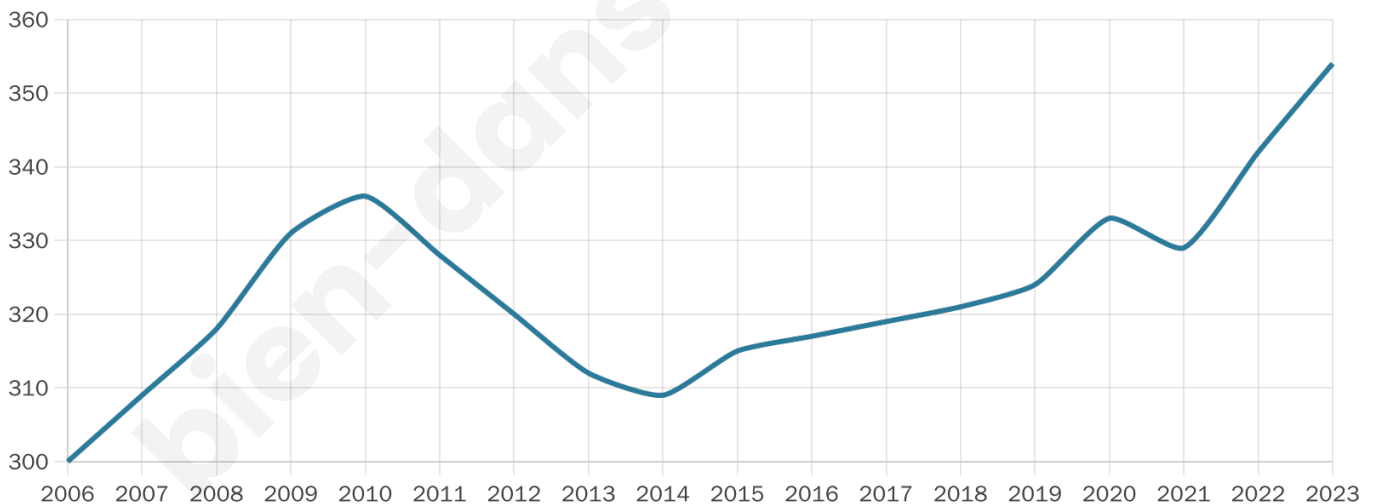

# Statistiques sur la population

Nombre d'habitants

**354**

Age moyen

**42 ans**

Pop active

**47.2%**

Taux chômage

**5%**

Pop densité

**89 h/km<sup>2</sup>**

Revenu moyen

**22 810 €/an**

## Evolution du nombre d'habitants

Sources : Institut national de la statistique et des études économiques (insee) selon Les dernières parutions officielles de 2024 portant sur les années 2020, 2021 et 2022.