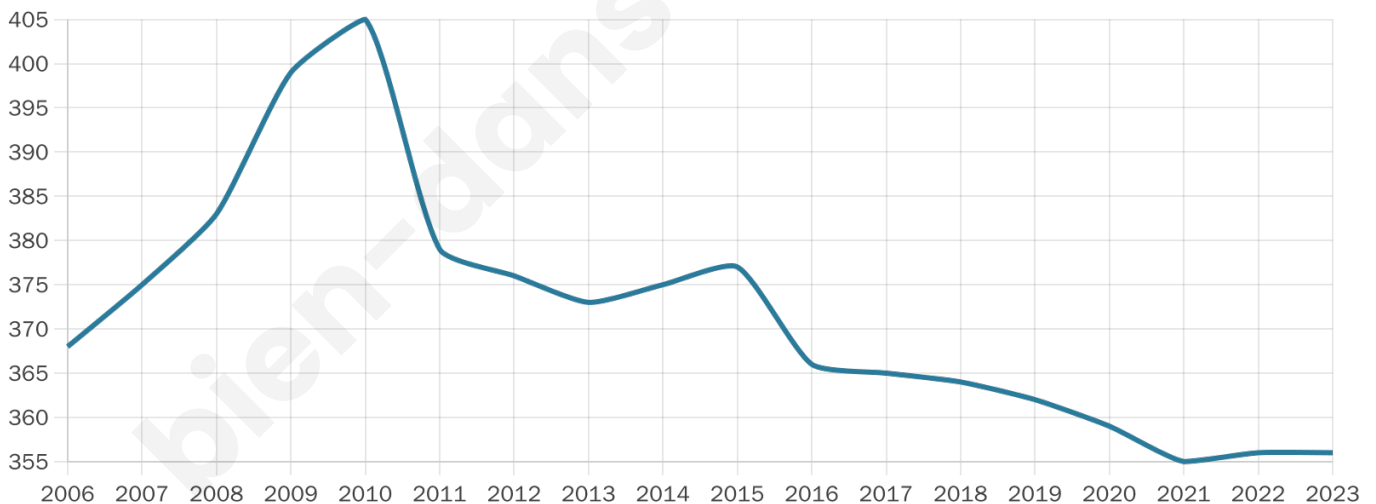

# Statistiques sur la population

Nombre d'habitants

**356**

Age moyen

**44 ans**

Pop active

**52.8%**

Taux chômage

**7.6%**

Pop densité

**178 h/km<sup>2</sup>**

Revenu moyen

**24 020 €/an**

## Evolution du nombre d'habitants

Sources : Institut national de la statistique et des études économiques (insee) selon Les dernières parutions officielles de 2024 portant sur les années 2020, 2021 et 2022.