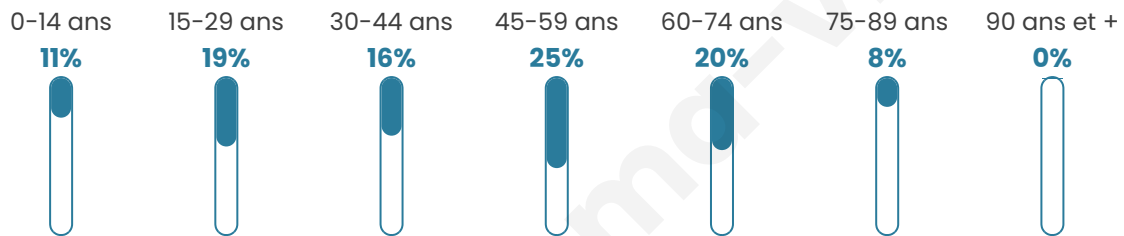

# Statistiques sur la population

Nombre d'habitants

**356**

Age moyen

**44 ans**

Pop active

**52.8%**

Taux chômage

**7.6%**

Pop densité

**178 h/km<sup>2</sup>**

Revenu moyen

**24 020 €/an**

## Evolution du nombre d'habitants

Sources : Institut national de la statistique et des études économiques (insee) selon Les dernières parutions officielles de 2024 portant sur les années 2020, 2021 et 2022.

## Tranche d'âge