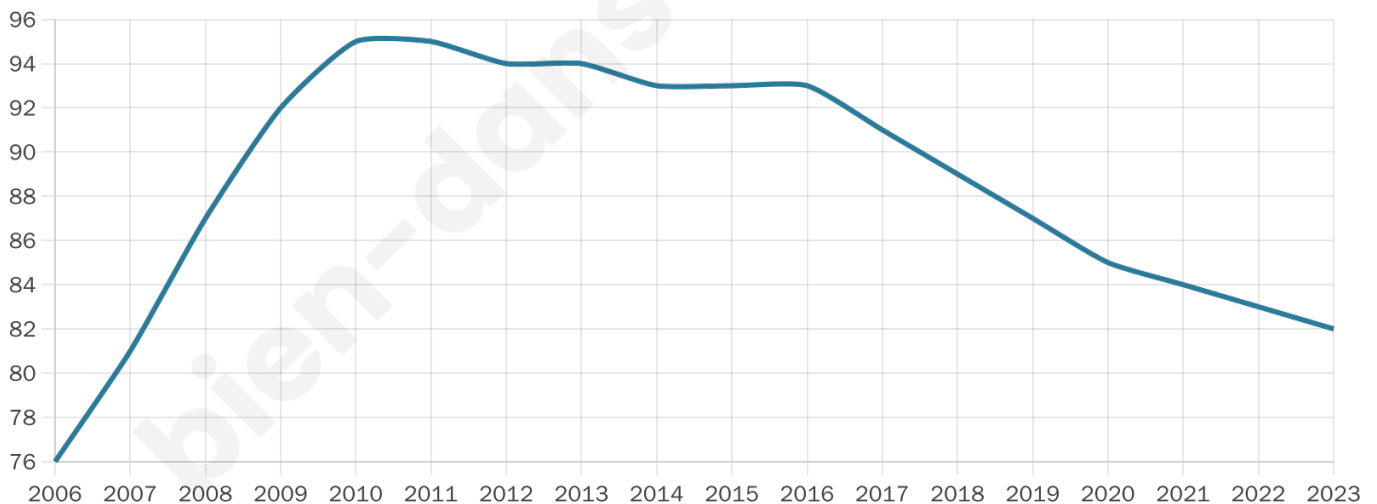

# Statistiques sur la population

Nombre d'habitants

**82**

Age moyen

**46 ans**

Pop active

**45.1%**

Taux chômage

**0%**

Pop densité

**41 h/km<sup>2</sup>**

Revenu moyen

**NC**

## Evolution du nombre d'habitants

Sources : Institut national de la statistique et des études économiques (insee) selon Les dernières parutions officielles de 2024 portant sur les années 2020, 2021 et 2022.

## Tranche d'âge