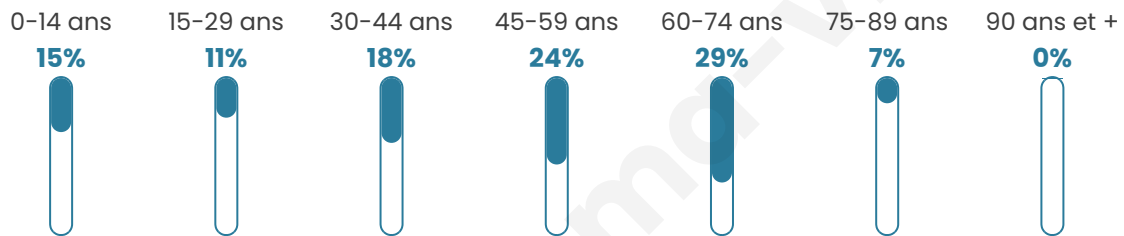

# Statistiques sur la population

Nombre d'habitants

**82**

Age moyen

**46 ans**

Pop active

**45.1%**

Taux chômage

**0%**

Pop densité

**41 h/km<sup>2</sup>**

Revenu moyen

**NC**

## Evolution du nombre d'habitants

Sources : Institut national de la statistique et des études économiques (insee) selon Les dernières parutions officielles de 2024 portant sur les années 2020, 2021 et 2022.

## Tranche d'âge