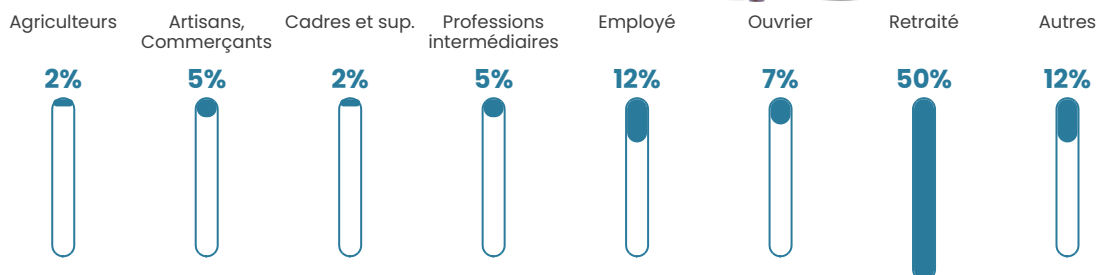

Nombre d'habitants

289

Age moyen

55 ans

Pop active

42.9%

Taux chômage

8.2%

Pop densité

11 h/km²

Revenu moyen

23 690 €/an

Evolution du nombre d'habitants

Sources : Institut national de la statistique et des études économiques (insee) selon Les dernières parutions officielles de 2024 portant sur les années 2020, 2021 et 2022.

Tranche d'âge

Activité professionnelle

Niveau de diplôme

Composition des ménages

Profils électoraux

Premier tour

	Marine LE PEN	27.09 %
	Emmanuel MACRON	24.63 %
	Jean-Luc MÉLENCHON	12.32 %
	Éric ZEMMOUR	8.87 %
	Jean LASSALLE	6.90 %
	Yannick JADOT	5.91 %
	Valérie PÉCRESE	5.42 %
	Fabien ROUSSEL	2.96 %
	Nicolas DUPONT-AIGNAN	2.46 %
	Anne HIDALGO	1.97 %
	Philippe POUTOU	0.99 %
	Nathalie ARTHAUD	0.49 %