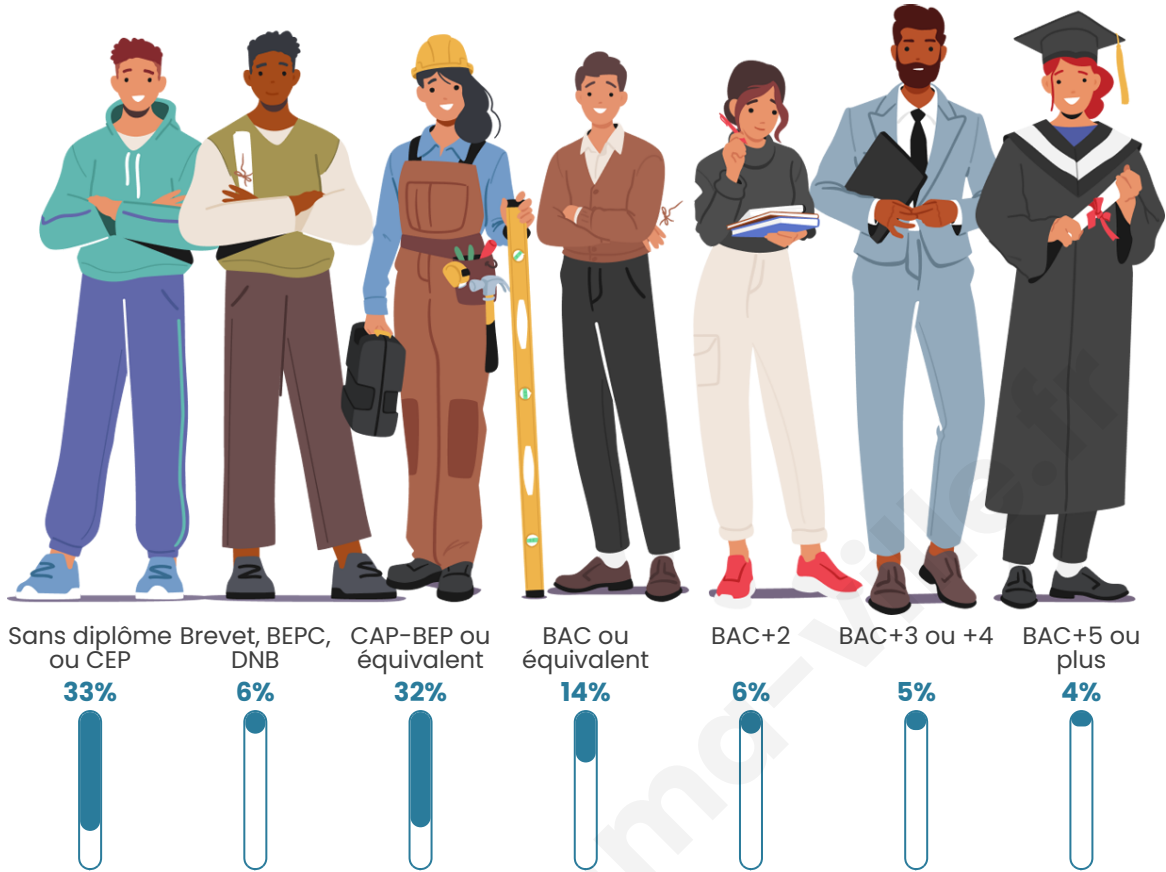

Nombre d'habitants

289

Age moyen

55 ans

Pop active

42.9%

Taux chômage

8.2%

Pop densité

11 h/km²

Revenu moyen

23 690 €/an

Evolution du nombre d'habitants

Sources : Institut national de la statistique et des études économiques (insee) selon Les dernières parutions officielles de 2024 portant sur les années 2020, 2021 et 2022.

Tranche d'âge

Activité professionnelle

Niveau de diplôme

Composition des ménages

Profils électoraux

Premier tour

	Marine LE PEN	27.09 %
	Emmanuel MACRON	24.63 %
	Jean-Luc MÉLENCHON	12.32 %
	Éric ZEMMOUR	8.87 %
	Jean LASSALLE	6.90 %
	Yannick JADOT	5.91 %
	Valérie PÉCRESE	5.42 %
	Fabien ROUSSEL	2.96 %
	Nicolas DUPONT-AIGNAN	2.46 %
	Anne HIDALGO	1.97 %
	Philippe POUTOU	0.99 %
	Nathalie ARTHAUD	0.49 %