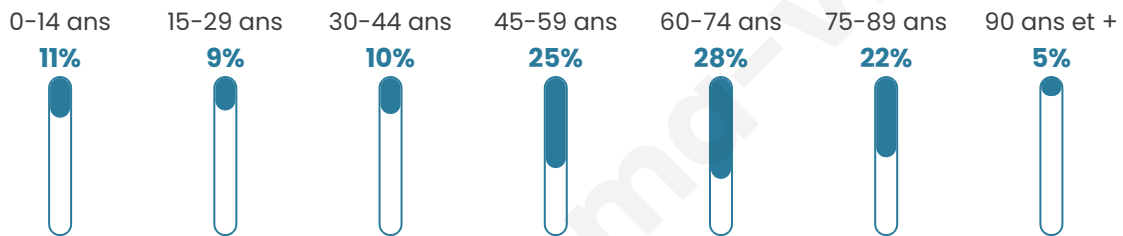

Nombre d'habitants

289

Age moyen

55 ans

Pop active

42.9%

Taux chômage

8.2%

Pop densité

11 h/km²

Revenu moyen

23 690 €/an

Evolution du nombre d'habitants

Sources : Institut national de la statistique et des études économiques (insee) selon Les dernières parutions officielles de 2024 portant sur les années 2020, 2021 et 2022.

Tranche d'âge

Activité professionnelle

Niveau de diplôme

Composition des ménages

Profils électoraux

Premier tour

	Marine LE PEN	27.09 %
	Emmanuel MACRON	24.63 %
	Jean-Luc MÉLENCHON	12.32 %
	Éric ZEMMOUR	8.87 %
	Jean LASSALLE	6.90 %
	Yannick JADOT	5.91 %
	Valérie PÉCRESE	5.42 %
	Fabien ROUSSEL	2.96 %
	Nicolas DUPONT-AIGNAN	2.46 %
	Anne HIDALGO	1.97 %
	Philippe POUTOU	0.99 %
	Nathalie ARTHAUD	0.49 %