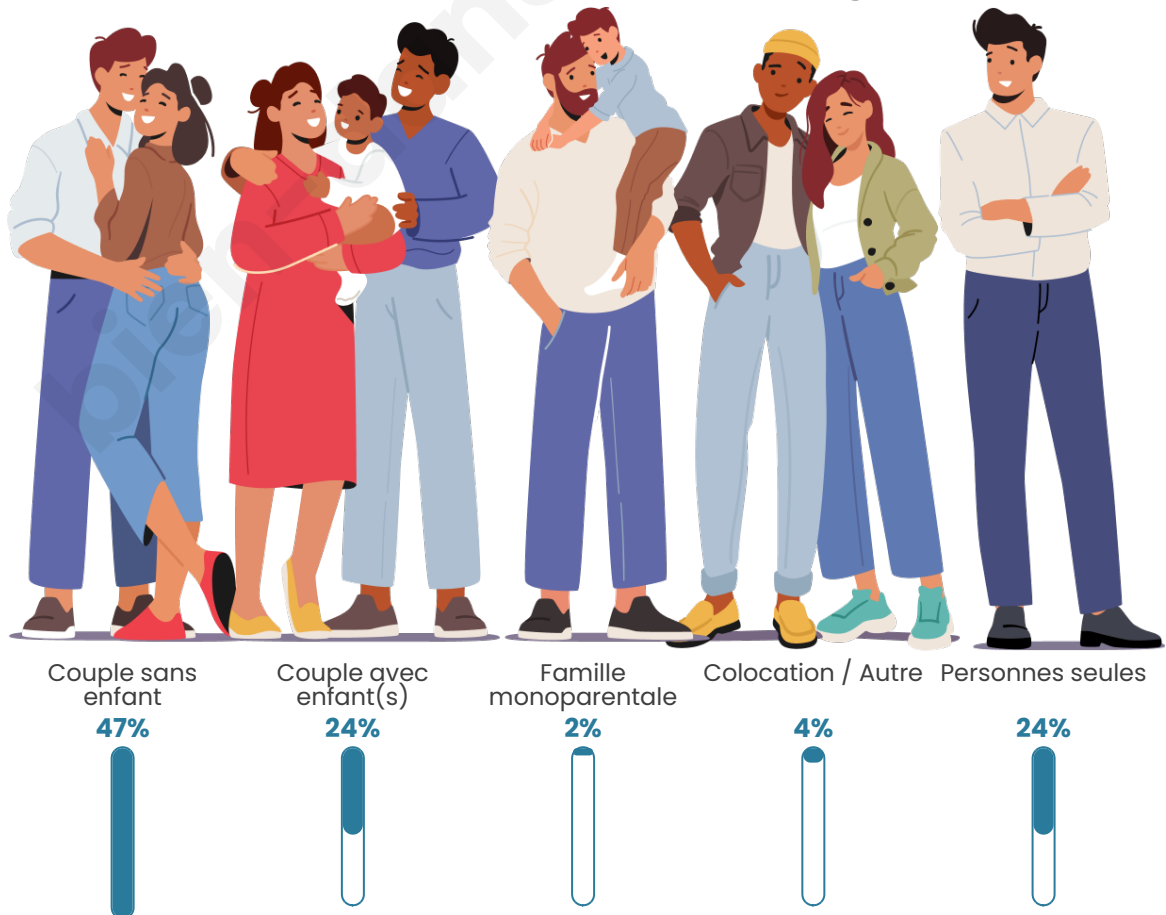

Nombre d'habitants

289

Age moyen

55 ans

Pop active

42.9%

Taux chômage

8.2%

Tranche d'âge

Activité professionnelle

Niveau de diplôme

Composition des ménages

Profils électoraux

Premier tour

	Marine LE PEN	27.09 %
	Emmanuel MACRON	24.63 %
	Jean-Luc MÉLENCHON	12.32 %
	Éric ZEMMOUR	8.87 %
	Jean LASSALLE	6.90 %
	Yannick JADOT	5.91 %
	Valérie PÉCRESE	5.42 %
	Fabien ROUSSEL	2.96 %
	Nicolas DUPONT-AIGNAN	2.46 %
	Anne HIDALGO	1.97 %
	Philippe POUTOU	0.99 %
	Nathalie ARTHAUD	0.49 %