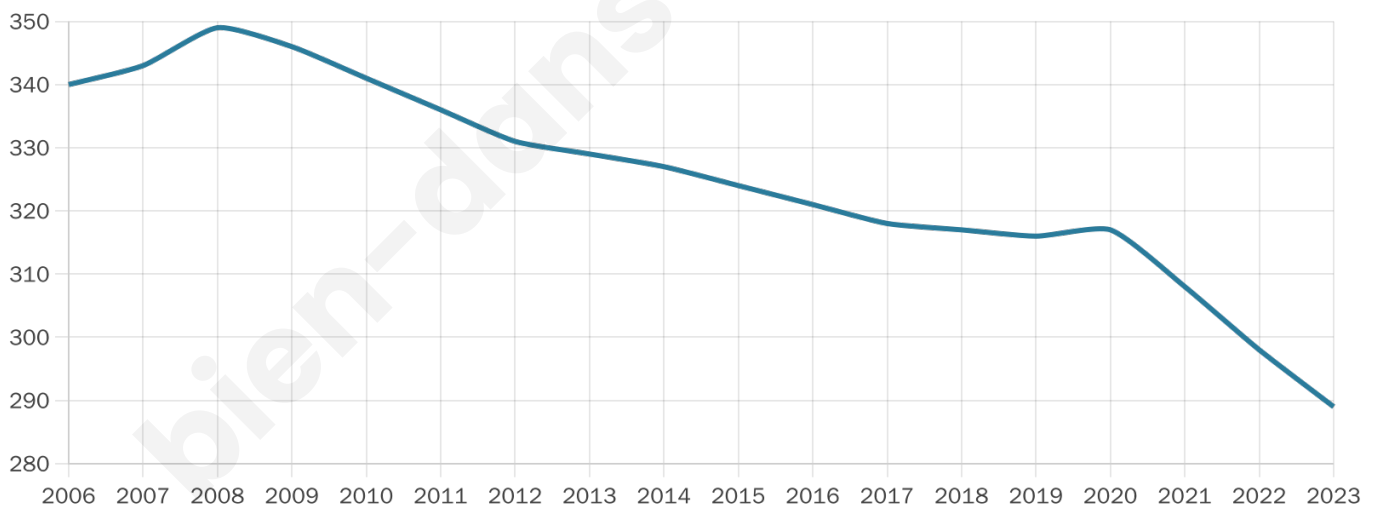

Nombre d'habitants

289

Age moyen

55 ans

Pop active

42.9%

Taux chômage

8.2%

Pop densité

11 h/km²

Revenu moyen

23 690 €/an

Evolution du nombre d'habitants

Sources : Institut national de la statistique et des études économiques (insee) selon Les dernières parutions officielles de 2024 portant sur les années 2020, 2021 et 2022.

Tranche d'âge

Activité professionnelle

Niveau de diplôme

Composition des ménages

Profils électoraux

Premier tour

	Marine LE PEN	27.09 %
	Emmanuel MACRON	24.63 %
	Jean-Luc MÉLENCHON	12.32 %
	Éric ZEMMOUR	8.87 %
	Jean LASSALLE	6.90 %
	Yannick JADOT	5.91 %
	Valérie PÉCRESE	5.42 %
	Fabien ROUSSEL	2.96 %
	Nicolas DUPONT-AIGNAN	2.46 %
	Anne HIDALGO	1.97 %
	Philippe POUTOU	0.99 %
	Nathalie ARTHAUD	0.49 %