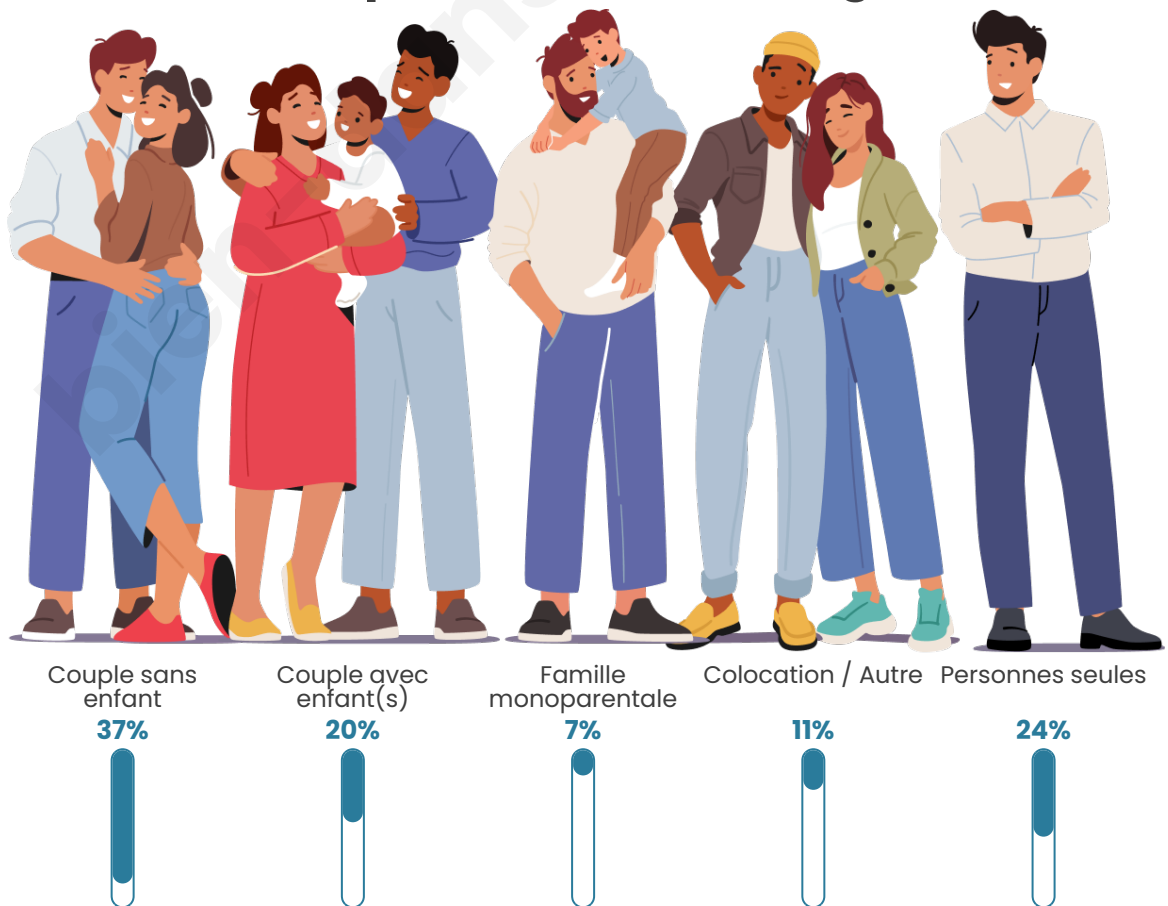

Tranche d'âge

Activité professionnelle

Niveau de diplôme

Composition des ménages

Profils électoraux

Premier tour

	Emmanuel MACRON	30.10 %
	Marine LE PEN	29.10 %
	Jean-Luc MÉLENCHON	16.72 %
	Éric ZEMMOUR	8.36 %
	Valérie PÉCRESE	4.01 %
	Jean LASSALLE	3.34 %
	Yannick JADOT	3.01 %
	Nicolas DUPONT-AIGNAN	1.67 %
	Anne HIDALGO	1.34 %
	Fabien ROUSSEL	1.00 %
	Philippe POUTOU	1.00 %
	Nathalie ARTHAUD	0.33 %