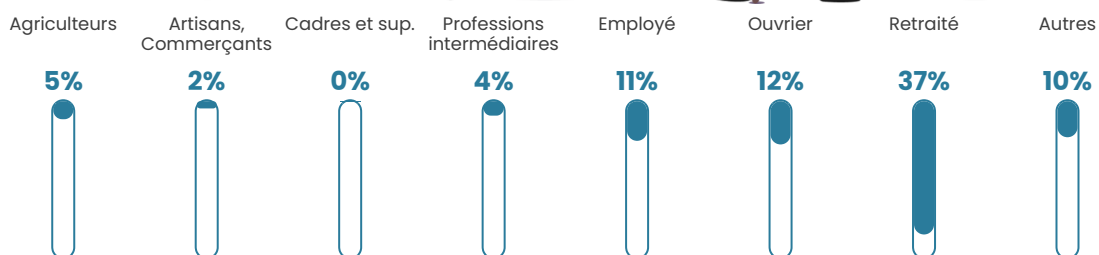

Revenu moyen

21 030 €/an

Evolution du nombre d'habitants

Sources : Institut national de la statistique et des études économiques (insee) selon Les dernières parutions officielles de 2024 portant sur les années 2020, 2021 et 2022.

Tranche d'âge

Activité professionnelle

Niveau de diplôme

Composition des ménages

Profils électoraux

Premier tour

	Emmanuel MACRON	30.10 %
	Marine LE PEN	29.10 %
	Jean-Luc MÉLENCHON	16.72 %
	Éric ZEMMOUR	8.36 %
	Valérie PÉCRESE	4.01 %
	Jean LASSALLE	3.34 %
	Yannick JADOT	3.01 %
	Nicolas DUPONT-AIGNAN	1.67 %
	Anne HIDALGO	1.34 %
	Fabien ROUSSEL	1.00 %
	Philippe POUTOU	1.00 %
	Nathalie ARTHAUD	0.33 %