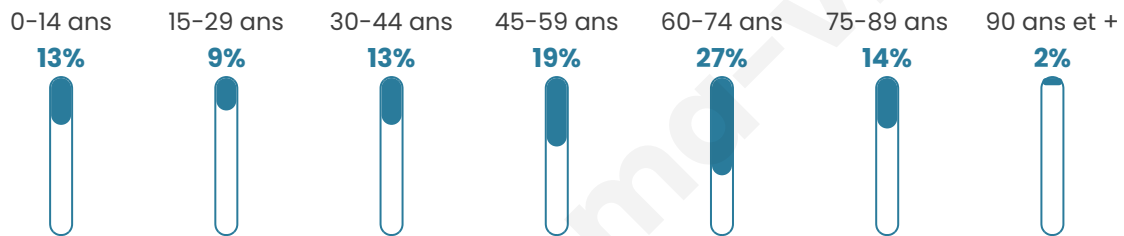

Age moyen

50 ans

Pop active

38.4%

Taux chômage

5.7%

Pop densité

39 h/km²

Revenu moyen

21 030 €/an

Evolution du nombre d'habitants

Sources : Institut national de la statistique et des études économiques (insee) selon Les dernières parutions officielles de 2024 portant sur les années 2020, 2021 et 2022.

Tranche d'âge

Activité professionnelle

Niveau de diplôme

Composition des ménages

Profils électoraux

Premier tour

	Emmanuel MACRON	30.10 %
	Marine LE PEN	29.10 %
	Jean-Luc MÉLENCHON	16.72 %
	Éric ZEMMOUR	8.36 %
	Valérie PÉCRESE	4.01 %
	Jean LASSALLE	3.34 %
	Yannick JADOT	3.01 %
	Nicolas DUPONT-AIGNAN	1.67 %
	Anne HIDALGO	1.34 %
	Fabien ROUSSEL	1.00 %
	Philippe POUTOU	1.00 %
	Nathalie ARTHAUD	0.33 %

413 inscrits

Participation : 74.58%

Votes blancs : 2.27%

Votes nuls : 0.65%

Second tour

	Emmanuel MACRON	50,33 %
	Marine LE PEN	49,67 %

414 inscrits

Participation : 78.5%