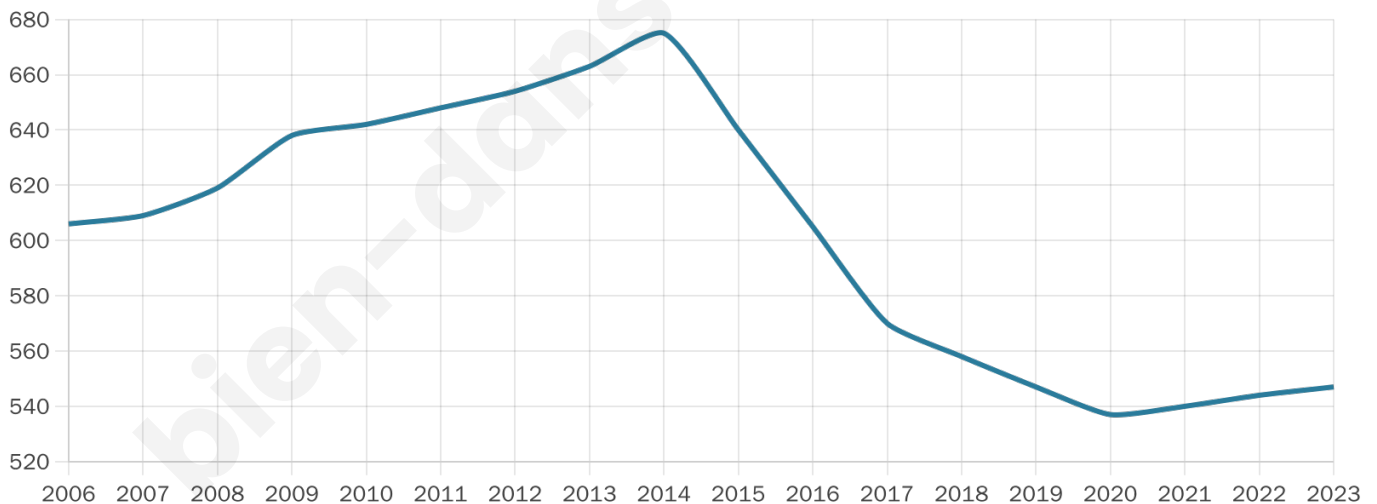

Age moyen

50 ans

Pop active

38.4%

Taux chômage

5.7%

Pop densité

39 h/km²

Revenu moyen

21 030 €/an

Evolution du nombre d'habitants

Sources : Institut national de la statistique et des études économiques (insee) selon Les dernières parutions officielles de 2024 portant sur les années 2020, 2021 et 2022.