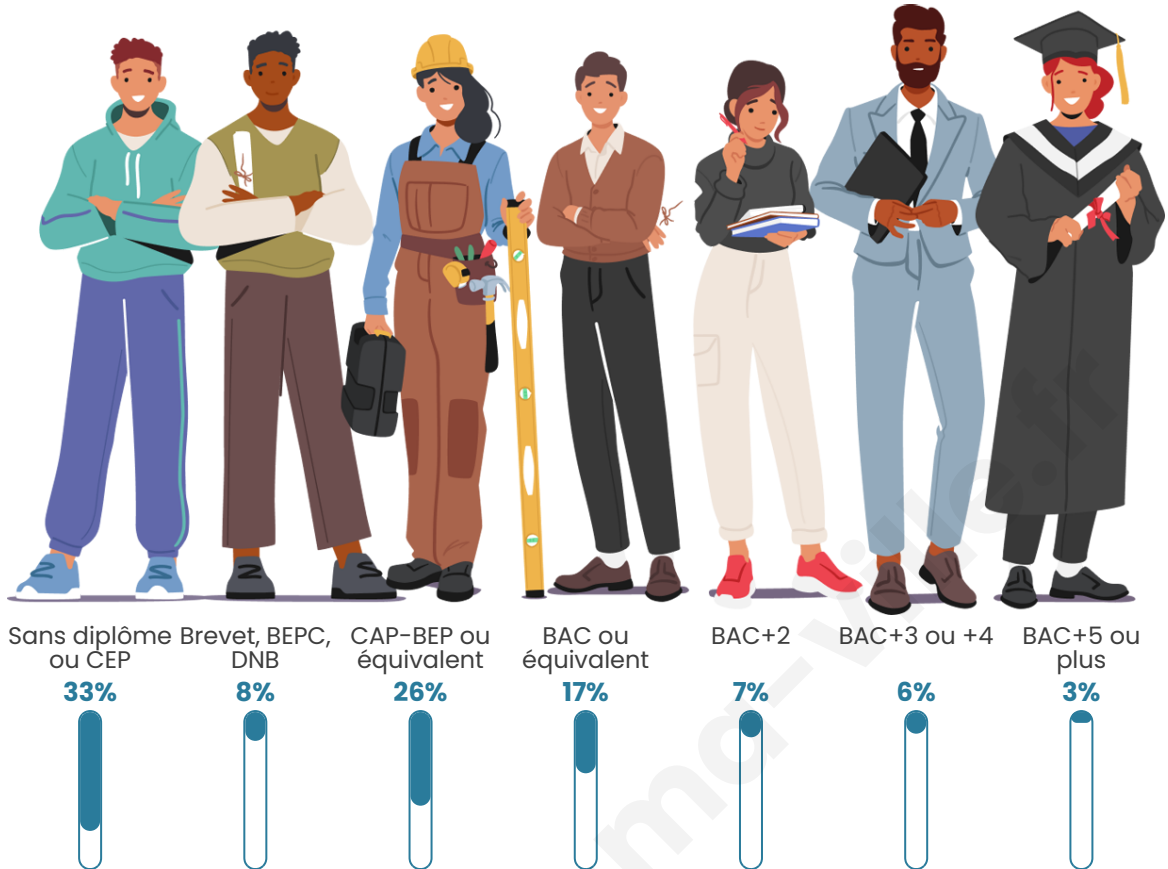

Age moyen

50 ans

Pop active

38.4%

Taux chômage

5.7%

Pop densité

39 h/km²

Tranche d'âge

Activité professionnelle

Niveau de diplôme

Composition des ménages

Profils électoraux

Premier tour

	Emmanuel MACRON	30.10 %
	Marine LE PEN	29.10 %
	Jean-Luc MÉLENCHON	16.72 %
	Éric ZEMMOUR	8.36 %
	Valérie PÉCRESE	4.01 %
	Jean LASSALLE	3.34 %
	Yannick JADOT	3.01 %
	Nicolas DUPONT-AIGNAN	1.67 %
	Anne HIDALGO	1.34 %
	Fabien ROUSSEL	1.00 %
	Philippe POUTOU	1.00 %
	Nathalie ARTHAUD	0.33 %