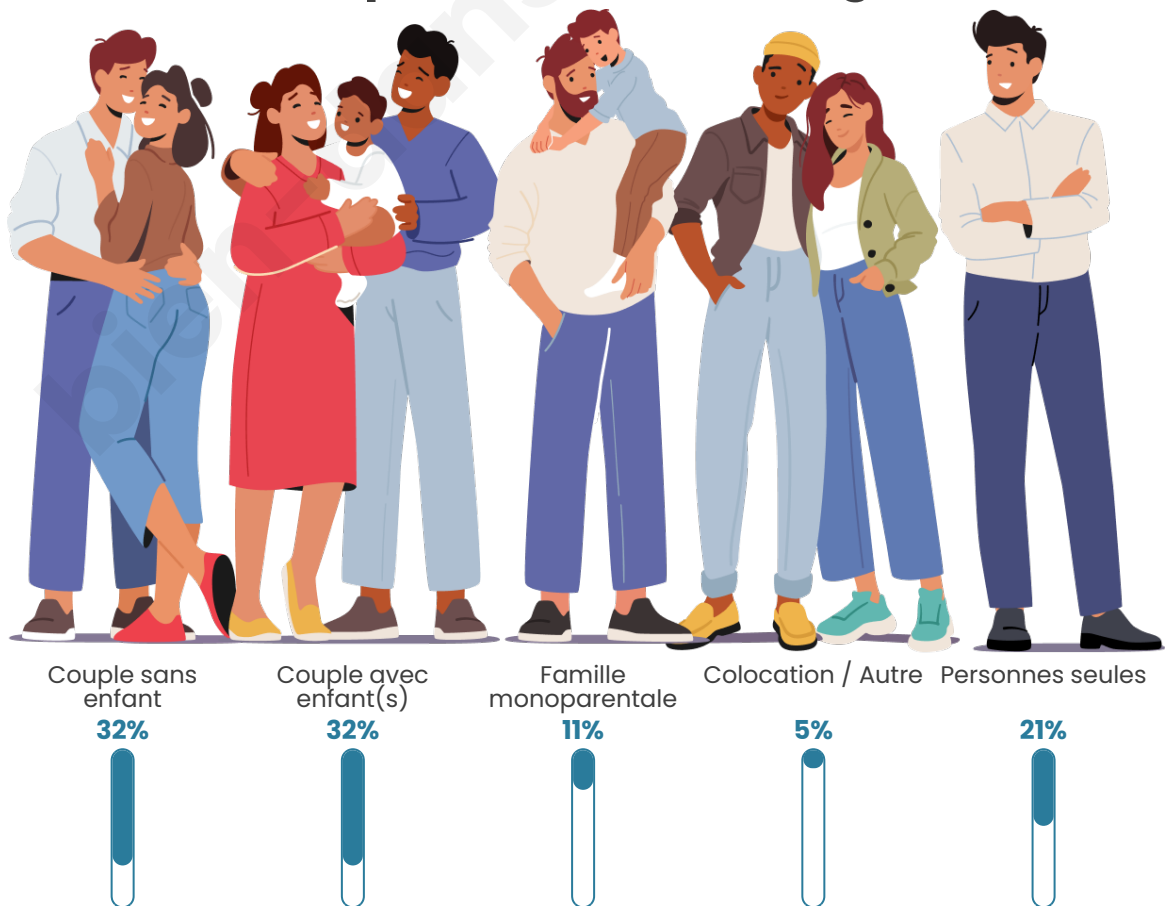

Tranche d'âge

Activité professionnelle

Niveau de diplôme

Composition des ménages

Profils électoraux

Premier tour

	Marine LE PEN	32.94 %
	Emmanuel MACRON	24.71 %
	Jean LASSALLE	10.59 %
	Jean-Luc MÉLENCHON	8.24 %
	Éric ZEMMOUR	7.06 %
	Yannick JADOT	4.71 %
	Valérie PÉCRESSE	3.53 %
	Nicolas DUPONT-AIGNAN	3.53 %
	Nathalie ARTHAUD	2.35 %
	Fabien ROUSSEL	1.18 %
	Anne HIDALGO	1.18 %
	Philippe POUTOU	0.00 %