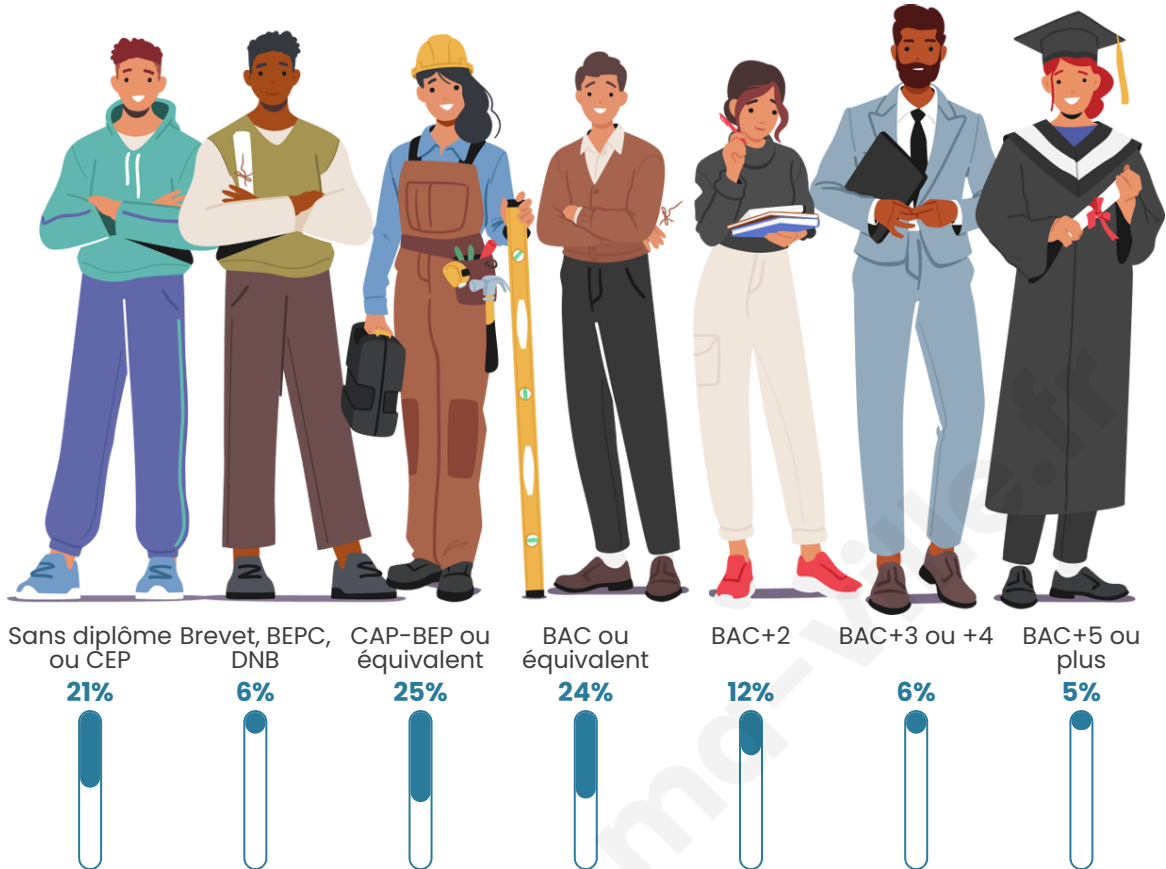

140

Age moyen

41 ans

Pop active

52.9%

Taux chômage

10.3%

Pop densité

Tranche d'âge

Activité professionnelle

Niveau de diplôme

Composition des ménages

Profils électoraux

Premier tour

	Marine LE PEN	32.94 %
	Emmanuel MACRON	24.71 %
	Jean LASSALLE	10.59 %
	Jean-Luc MÉLENCHON	8.24 %
	Éric ZEMMOUR	7.06 %
	Yannick JADOT	4.71 %
	Valérie PÉCRESSE	3.53 %
	Nicolas DUPONT-AIGNAN	3.53 %
	Nathalie ARTHAUD	2.35 %
	Fabien ROUSSEL	1.18 %
	Anne HIDALGO	1.18 %
	Philippe POUTOU	0.00 %