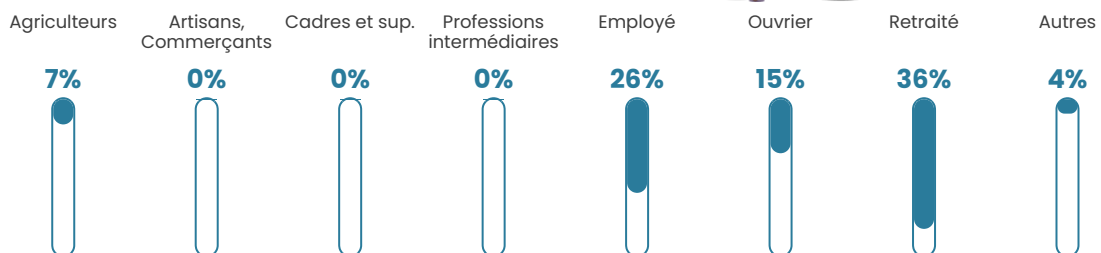

11 h/km²

Revenu moyen

20 830 €/an

Evolution du nombre d'habitants

Sources : Institut national de la statistique et des études économiques (insee) selon Les dernières parutions officielles de 2024 portant sur les années 2020, 2021 et 2022.

Tranche d'âge

Activité professionnelle

Niveau de diplôme

Composition des ménages

Profils électoraux

Premier tour

	Marine LE PEN	32.94 %
	Emmanuel MACRON	24.71 %
	Jean LASSALLE	10.59 %
	Jean-Luc MÉLENCHON	8.24 %
	Éric ZEMMOUR	7.06 %
	Yannick JADOT	4.71 %
	Valérie PÉCRESSE	3.53 %
	Nicolas DUPONT-AIGNAN	3.53 %
	Nathalie ARTHAUD	2.35 %
	Fabien ROUSSEL	1.18 %
	Anne HIDALGO	1.18 %
	Philippe POUTOU	0.00 %