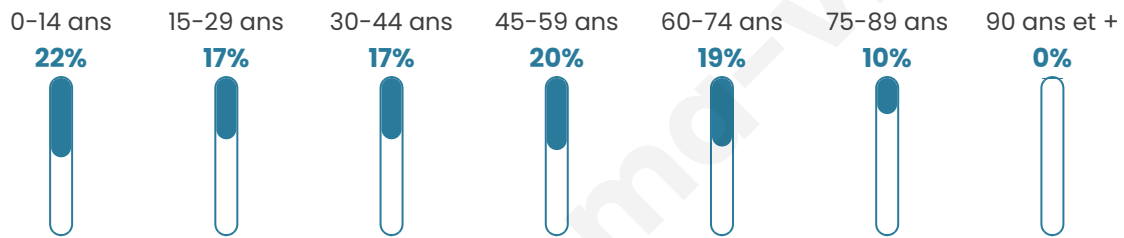

140

Age moyen

41 ans

Pop active

52.9%

Taux chômage

10.3%

Pop densité

11 h/km²

Revenu moyen

20 830 €/an

Evolution du nombre d'habitants

Sources : Institut national de la statistique et des études économiques (insee) selon Les dernières parutions officielles de 2024 portant sur les années 2020, 2021 et 2022.

Tranche d'âge

Activité professionnelle

Niveau de diplôme

Composition des ménages

Profils électoraux

Premier tour

	Marine LE PEN	32.94 %
	Emmanuel MACRON	24.71 %
	Jean LASSALLE	10.59 %
	Jean-Luc MÉLENCHON	8.24 %
	Éric ZEMMOUR	7.06 %
	Yannick JADOT	4.71 %
	Valérie PÉCRESSE	3.53 %
	Nicolas DUPONT-AIGNAN	3.53 %
	Nathalie ARTHAUD	2.35 %
	Fabien ROUSSEL	1.18 %
	Anne HIDALGO	1.18 %
	Philippe POUTOU	0.00 %