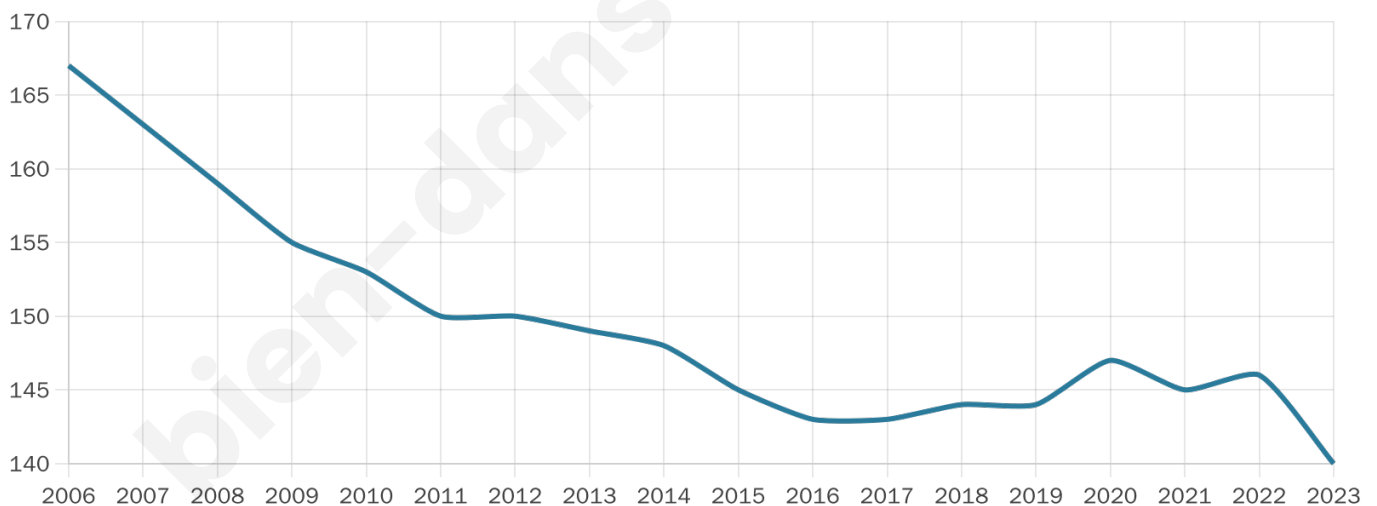

140

Age moyen

41 ans

Pop active

52.9%

Taux chômage

10.3%

Pop densité

11 h/km²

Revenu moyen

20 830 €/an

Evolution du nombre d'habitants

Sources : Institut national de la statistique et des études économiques (insee) selon Les dernières parutions officielles de 2024 portant sur les années 2020, 2021 et 2022.