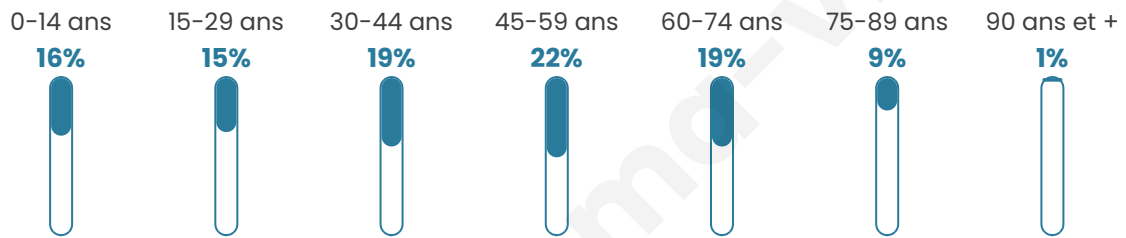

# Statistiques sur la population

Nombre d'habitants

**4 740**

Age moyen

**44 ans**

Pop active

**49.2%**

Taux chômage

**7.4%**

Pop densité

**365 h/km<sup>2</sup>**

Revenu moyen

**24 150 €/an**

## Evolution du nombre d'habitants

Sources : Institut national de la statistique et des études économiques (insee) selon Les dernières parutions officielles de 2024 portant sur les années 2020, 2021 et 2022.

## Tranche d'âge