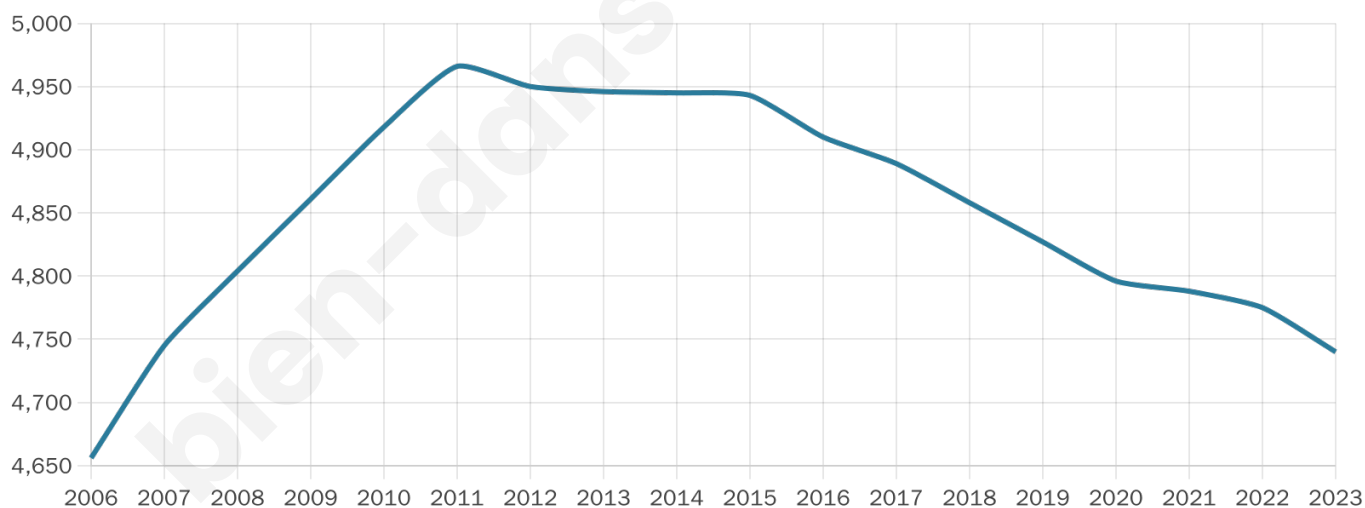

# Statistiques sur la population

Nombre d'habitants

**4 740**

Age moyen

**44 ans**

Pop active

**49.2%**

Taux chômage

**7.4%**

Pop densité

**365 h/km<sup>2</sup>**

Revenu moyen

**24 150 €/an**

## Evolution du nombre d'habitants

Sources : Institut national de la statistique et des études économiques (insee) selon Les dernières parutions officielles de 2024 portant sur les années 2020, 2021 et 2022.