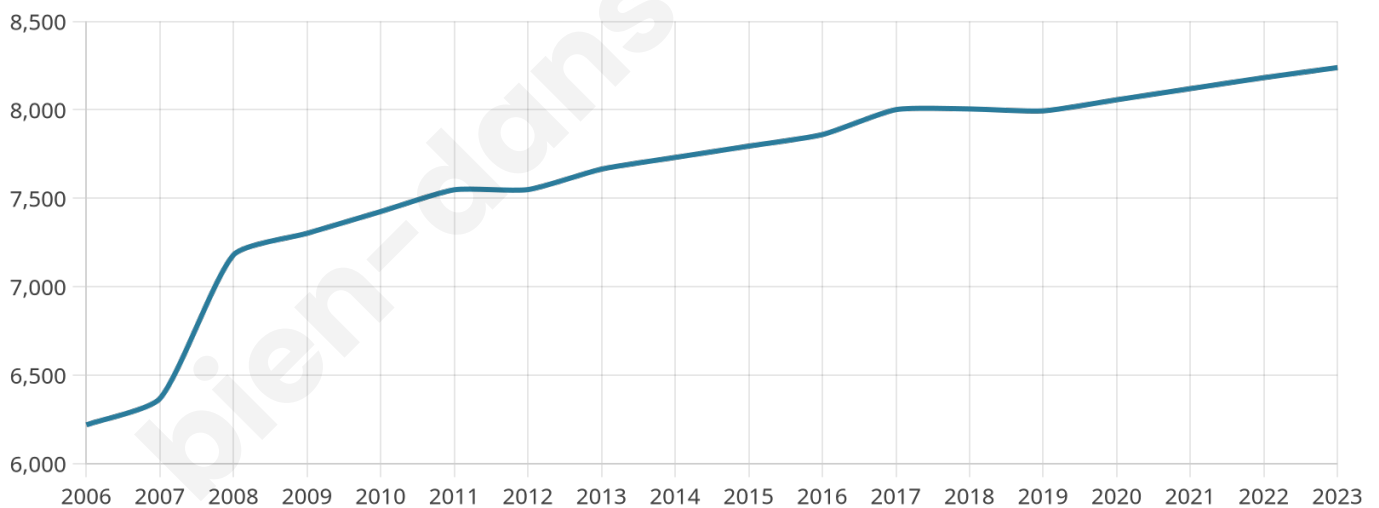

# Statistiques sur la population

Nombre d'habitants

**8 239**

Age moyen

**43 ans**

Pop active

**46.1%**

Taux chômage

**5.9%**

Pop densité

**2 060 h/km<sup>2</sup>**

Revenu moyen

**26 470 €/an**

## Evolution du nombre d'habitants

Sources : Institut national de la statistique et des études économiques (insee) selon Les dernières parutions officielles de 2024 portant sur les années 2020, 2021 et 2022.

## Tranche d'âge