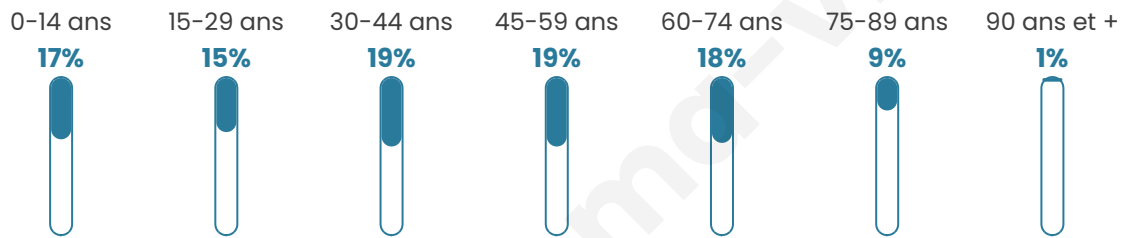

# Statistiques sur la population

Nombre d'habitants

**8 239**

Age moyen

**43 ans**

Pop active

**46.1%**

Taux chômage

**5.9%**

Pop densité

**2 060 h/km<sup>2</sup>**

Revenu moyen

**26 470 €/an**

## Evolution du nombre d'habitants

Sources : Institut national de la statistique et des études économiques (insee) selon Les dernières parutions officielles de 2024 portant sur les années 2020, 2021 et 2022.

## Tranche d'âge