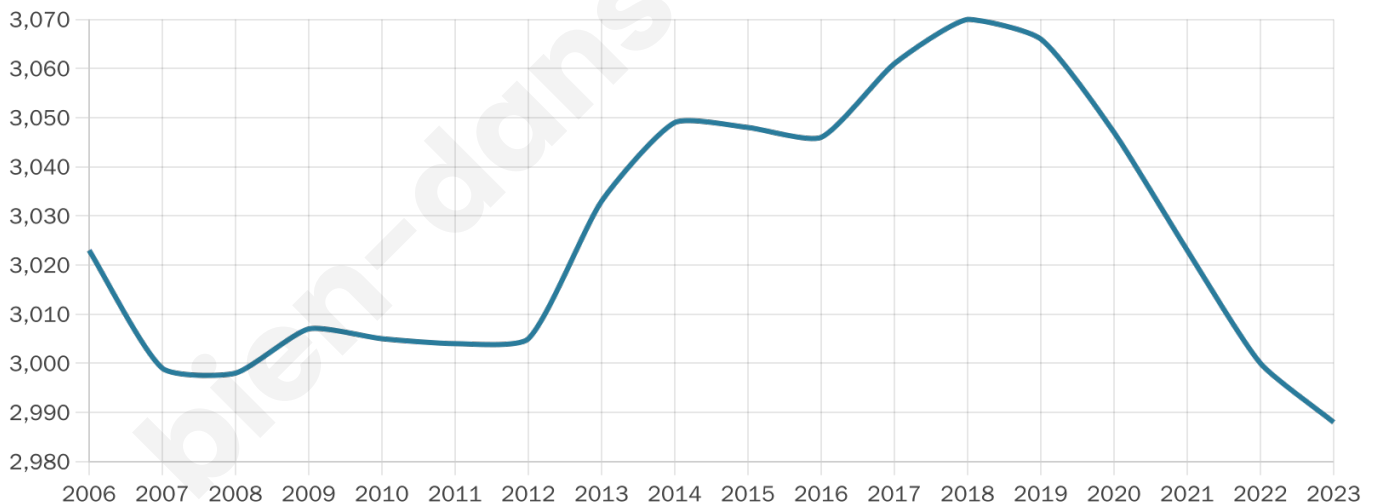

# Statistiques sur la population

Nombre d'habitants

**2 988**

Age moyen

**45 ans**

Pop active

**42.9%**

Taux chômage

**8.3%**

Pop densité

**996 h/km<sup>2</sup>**

Revenu moyen

**21 670 €/an**

## Evolution du nombre d'habitants

Sources : Institut national de la statistique et des études économiques (insee) selon Les dernières parutions officielles de 2024 portant sur les années 2020, 2021 et 2022.