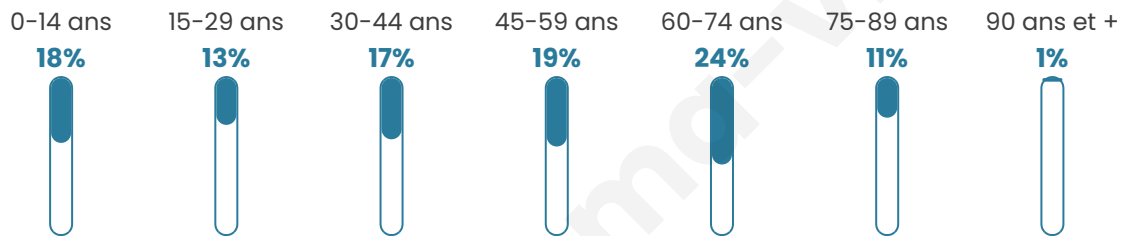

# Statistiques sur la population

Nombre d'habitants

**2 988**

Age moyen

**45 ans**

Pop active

**42.9%**

Taux chômage

**8.3%**

Pop densité

**996 h/km<sup>2</sup>**

Revenu moyen

**21 670 €/an**

## Evolution du nombre d'habitants

Sources : Institut national de la statistique et des études économiques (insee) selon Les dernières parutions officielles de 2024 portant sur les années 2020, 2021 et 2022.

## Tranche d'âge