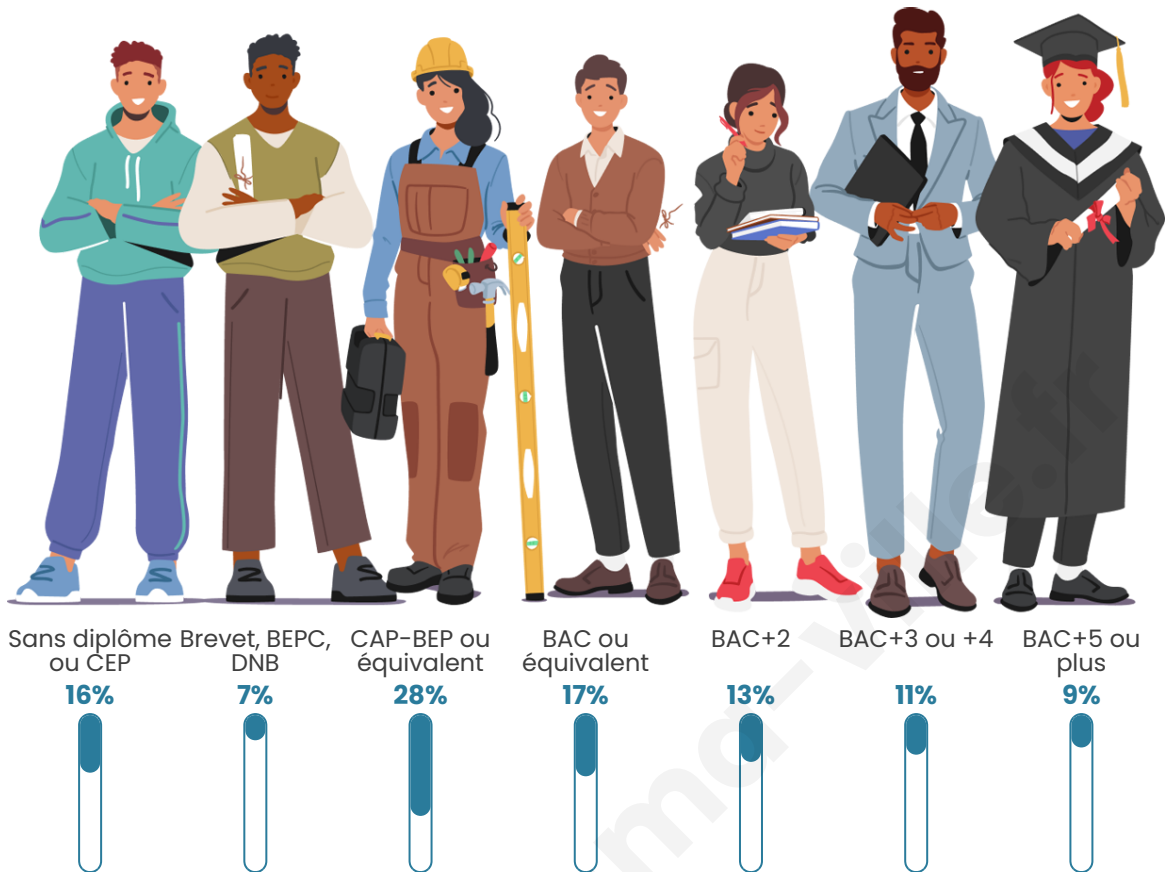

Age moyen

50 ans

Pop active

38.3%

Taux chômage

8.6%

Pop densité

47 h/km²

Tranche d'âge

Activité professionnelle

Niveau de diplôme

Composition des ménages

Profils électoraux

Premier tour

	Jean-Luc MÉLENCHON	25.65 %
	Marine LE PEN	20.68 %
	Emmanuel MACRON	17.28 %
	Jean LASSALLE	15.45 %
	Éric ZEMMOUR	4.97 %
	Anne HIDALGO	4.19 %
	Fabien ROUSSEL	3.14 %
	Yannick JADOT	3.14 %
	Valérie PÉCRESSE	2.88 %
	Nicolas DUPONT- AIGNAN	1.83 %
	Nathalie ARTHAUD	0.52 %
	Philippe POUTOU	0.26 %