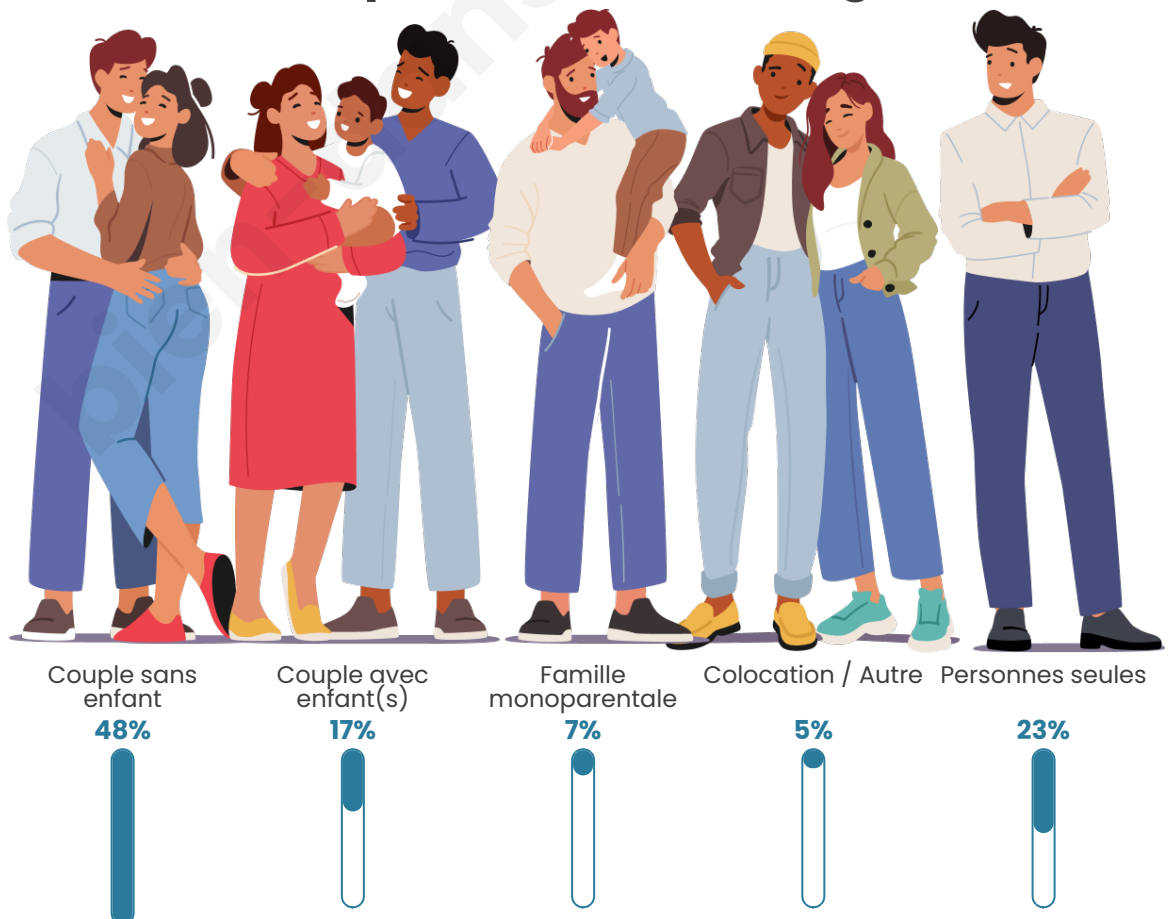

Tranche d'âge

Activité professionnelle

Niveau de diplôme

Composition des ménages

Profils électoraux

Premier tour

	Jean-Luc MÉLENCHON	25.65 %
	Marine LE PEN	20.68 %
	Emmanuel MACRON	17.28 %
	Jean LASSALLE	15.45 %
	Éric ZEMMOUR	4.97 %
	Anne HIDALGO	4.19 %
	Fabien ROUSSEL	3.14 %
	Yannick JADOT	3.14 %
	Valérie PÉCRESSE	2.88 %
	Nicolas DUPONT- AIGNAN	1.83 %
	Nathalie ARTHAUD	0.52 %
	Philippe POUTOU	0.26 %