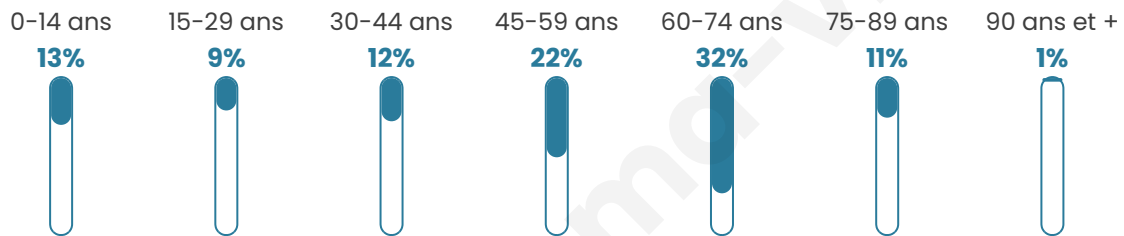

Age moyen

50 ans

Pop active

38.3%

Taux chômage

8.6%

Pop densité

47 h/km²

Revenu moyen

23 270 €/an

Evolution du nombre d'habitants

Sources : Institut national de la statistique et des études économiques (insee) selon Les dernières parutions officielles de 2024 portant sur les années 2020, 2021 et 2022.

Tranche d'âge

Activité professionnelle

Niveau de diplôme

Composition des ménages

Profils électoraux

Premier tour

	Jean-Luc MÉLENCHON	25.65 %
	Marine LE PEN	20.68 %
	Emmanuel MACRON	17.28 %
	Jean LASSALLE	15.45 %
	Éric ZEMMOUR	4.97 %
	Anne HIDALGO	4.19 %
	Fabien ROUSSEL	3.14 %
	Yannick JADOT	3.14 %
	Valérie PÉCRESSE	2.88 %
	Nicolas DUPONT- AIGNAN	1.83 %
	Nathalie ARTHAUD	0.52 %
	Philippe POUTOU	0.26 %

473 inscrits

Participation : 82.24%

Votes blancs : 1.80%

Votes nuls : 0.00%

Second tour

	Emmanuel MACRON	54,49 %
	Marine LE PEN	45,51 %

473 inscrits

Participation : 80.34%