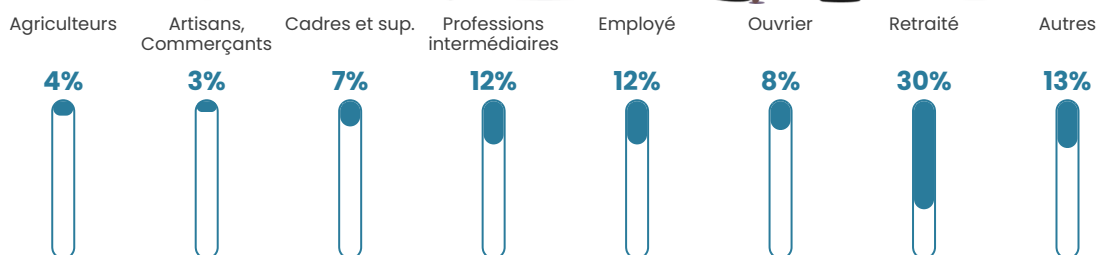

Revenu moyen

23 270 €/an

Evolution du nombre d'habitants

Sources : Institut national de la statistique et des études économiques (insee) selon Les dernières parutions officielles de 2024 portant sur les années 2020, 2021 et 2022.

Tranche d'âge

Activité professionnelle

Niveau de diplôme

Composition des ménages

Profils électoraux

Premier tour

	Jean-Luc MÉLENCHON	25.65 %
	Marine LE PEN	20.68 %
	Emmanuel MACRON	17.28 %
	Jean LASSALLE	15.45 %
	Éric ZEMMOUR	4.97 %
	Anne HIDALGO	4.19 %
	Fabien ROUSSEL	3.14 %
	Yannick JADOT	3.14 %
	Valérie PÉCRESSE	2.88 %
	Nicolas DUPONT- AIGNAN	1.83 %
	Nathalie ARTHAUD	0.52 %
	Philippe POUTOU	0.26 %