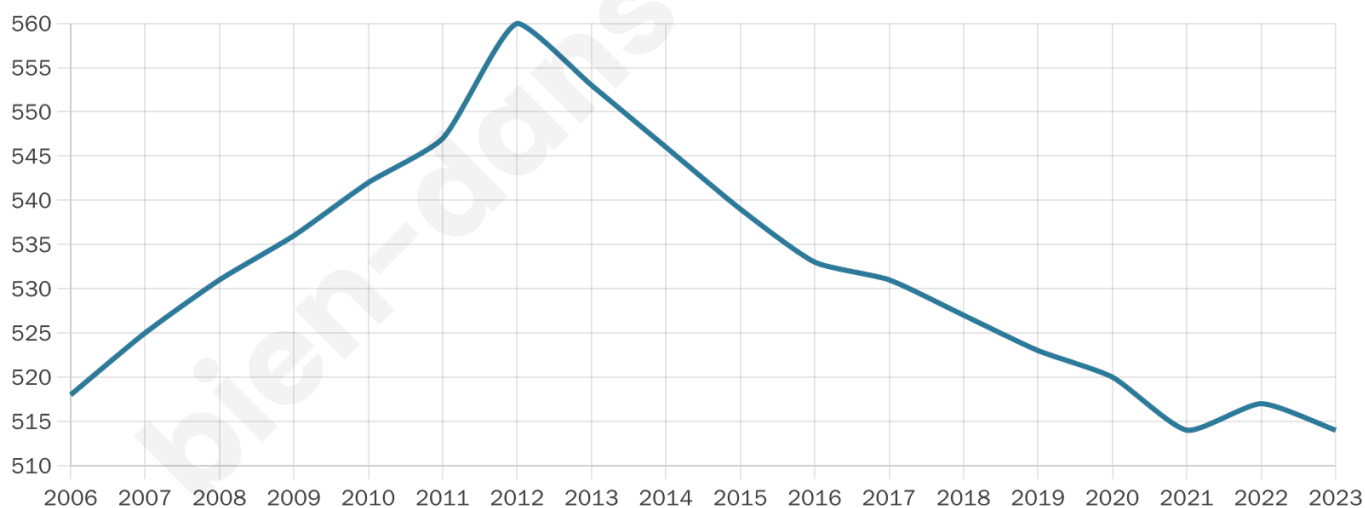

Version web

Ville de Soueich

Présenté par

BIEN dans
ma **VILLE** 

Sommaire

Situation géographique	3
Statistiques sur la population	4
Evolution du nombre d'habitants	4
Tranche d'âge	5
0-14 ans	5
15-29 ans	5
30-44 ans	5
45-59 ans	5
60-74 ans	5
75-89 ans	5
90 ans et +	5
Activité professionnelle	5
Agriculteurs	5
Artisans, Commerçants	5
Cadres et sup.	5
Professions intermédiaires	5
Employé	5
Ouvrier	5
Retraité	5
Autres	5
Niveau de diplôme	6
Sans diplôme ou CEP	6
Brevet, BEPC, DNB	6
CAP-BEP ou équivalent	6
BAC ou équivalent	6
BAC+2	6
BAC+3 ou +4	6
BAC+5 ou plus	6
Composition des ménages	6
Couple sans enfant	6
Couple avec enfant(s)	6
Famille monoparentale	6
Colocation / Autre	6
Personnes seules	6
Profils électoraux	7
Premier tour	7
Sécurité	8
Evolution du nombre d'infractions	8
Pour comparer	9
Services à la population	10
Commerce	10
Éducation	10
Villes autour de Soueich	11

Age moyen

50 ans

Pop active

38.3%

Taux chômage

8.6%

Pop densité

47 h/km²

Revenu moyen

23 270 €/an

Evolution du nombre d'habitants

Sources : Institut national de la statistique et des études économiques (insee) selon Les dernières parutions officielles de 2024 portant sur les années 2020, 2021 et 2022.