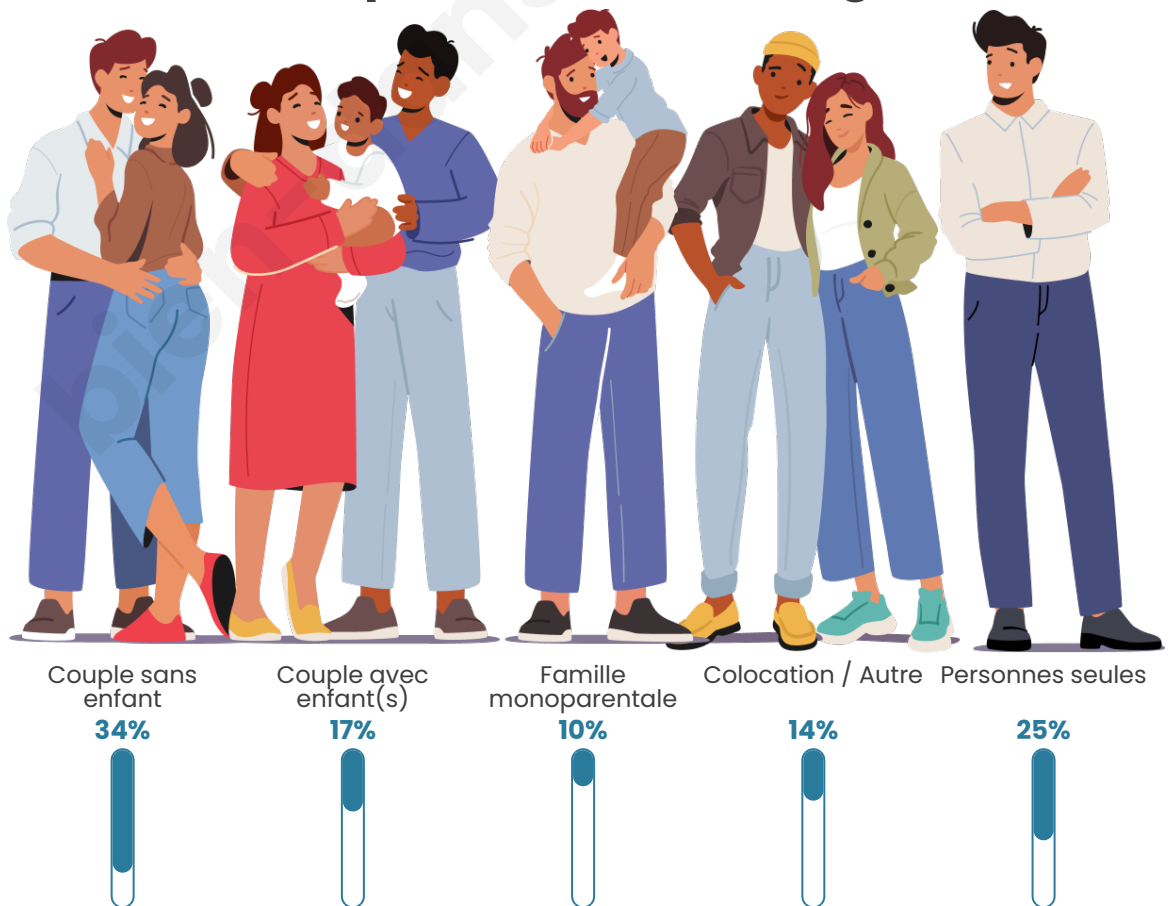

Tranche d'âge

Activité professionnelle

Niveau de diplôme

Composition des ménages

Profils électoraux

Premier tour

	Jean-Luc MÉLENCHON	46.67 %
	Emmanuel MACRON	12.86 %
	Marine LE PEN	12.86 %
	Fabien ROUSSEL	4.76 %
	Éric ZEMMOUR	4.76 %
	Jean LASSALLE	4.29 %
	Yannick JADOT	4.29 %
	Anne HIDALGO	2.86 %
	Valérie PÉCRESSE	2.38 %
	Nathalie ARTHAUD	1.43 %
	Philippe POUTOU	1.43 %
	Nicolas DUPONT- AIGNAN	1.43 %