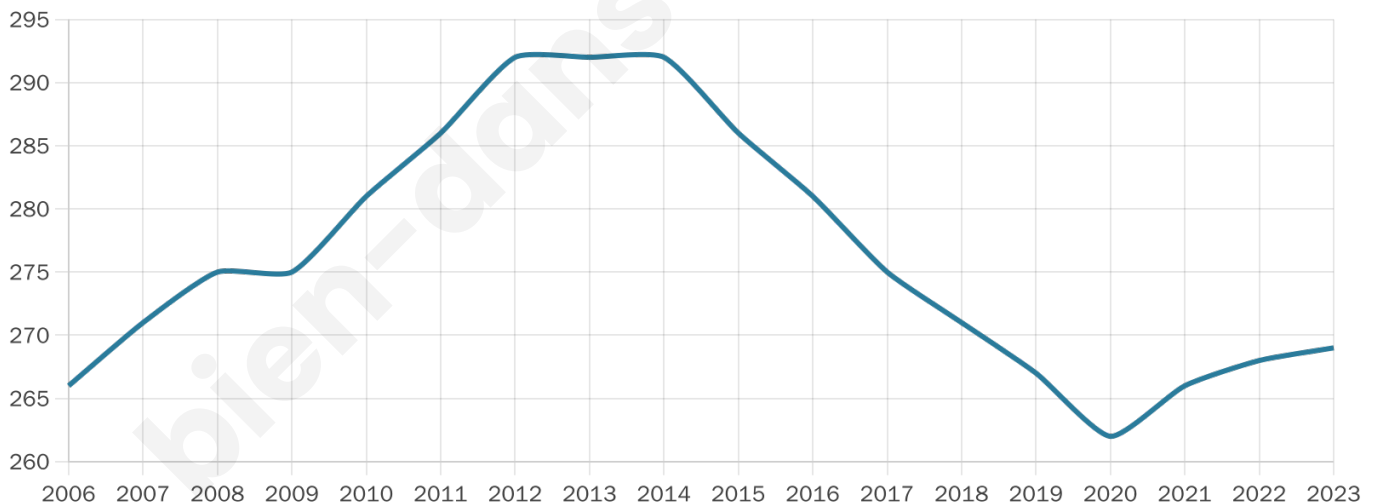

49 ans

Pop active

41.6%

Taux chômage

12.2%

Pop densité

11 h/km²

Revenu moyen

16 000 €/an

Evolution du nombre d'habitants

Sources : Institut national de la statistique et des études économiques (insee) selon Les dernières parutions officielles de 2024 portant sur les années 2020, 2021 et 2022.