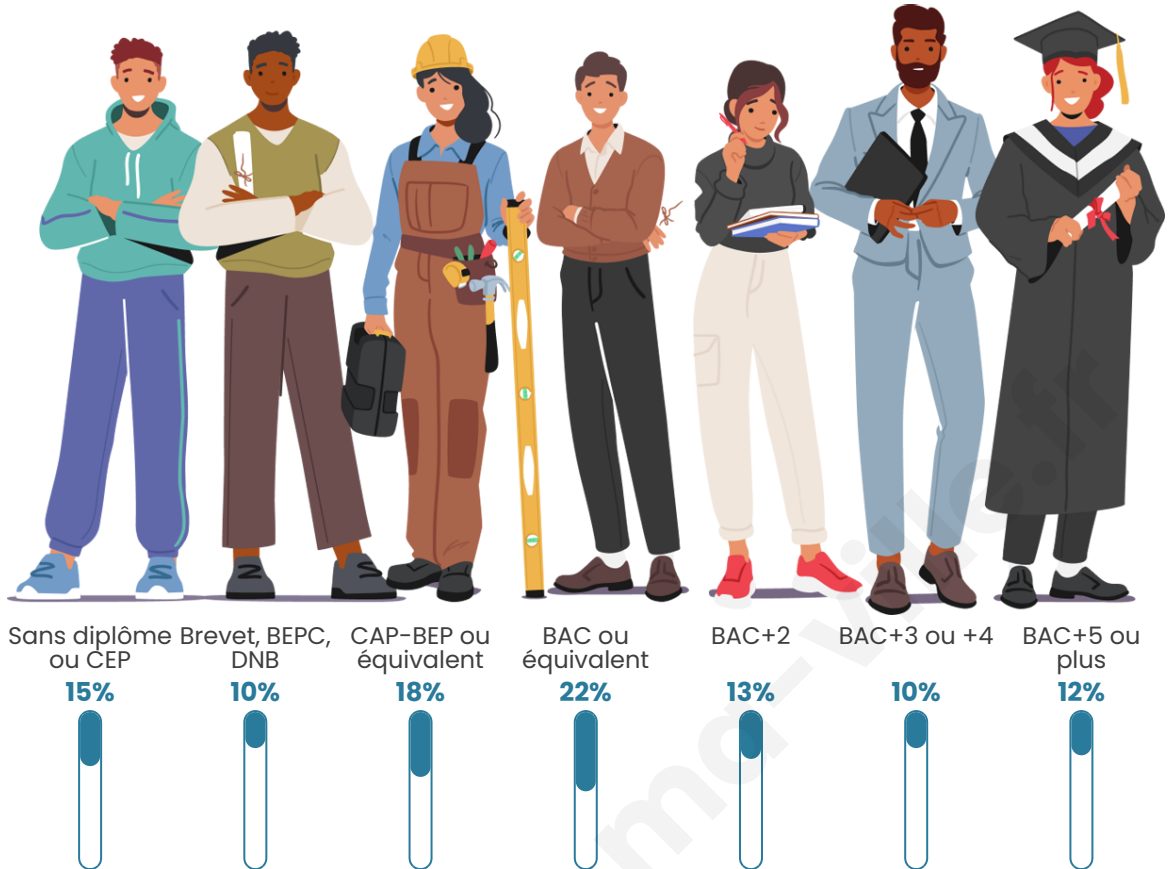

16 000 €/an

Evolution du nombre d'habitants

Sources : Institut national de la statistique et des études économiques (insee) selon Les dernières parutions officielles de 2024 portant sur les années 2020, 2021 et 2022.

Tranche d'âge

Activité professionnelle

Niveau de diplôme

Composition des ménages

Profils électoraux

Premier tour

	Jean-Luc MÉLENCHON	46.67 %
	Emmanuel MACRON	12.86 %
	Marine LE PEN	12.86 %
	Fabien ROUSSEL	4.76 %
	Éric ZEMMOUR	4.76 %
	Jean LASSALLE	4.29 %
	Yannick JADOT	4.29 %
	Anne HIDALGO	2.86 %
	Valérie PÉCRESSE	2.38 %
	Nathalie ARTHAUD	1.43 %
	Philippe POUTOU	1.43 %
	Nicolas DUPONT- AIGNAN	1.43 %