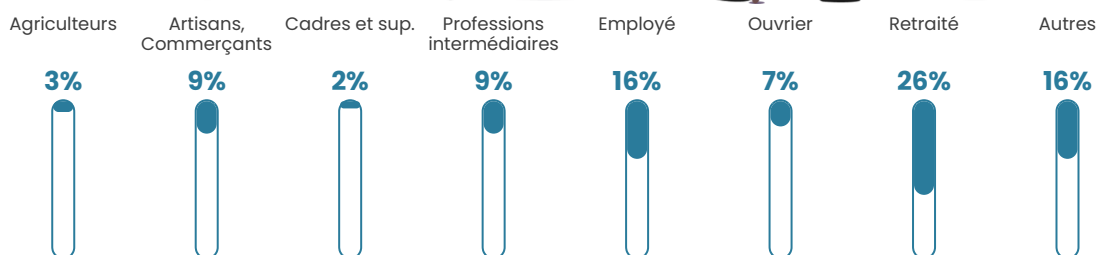

16 000 €/an

Evolution du nombre d'habitants

Sources : Institut national de la statistique et des études économiques (insee) selon Les dernières parutions officielles de 2024 portant sur les années 2020, 2021 et 2022.

Tranche d'âge

Activité professionnelle

Niveau de diplôme

Composition des ménages

Profils électoraux

Premier tour

	Jean-Luc MÉLENCHON	46.67 %
	Emmanuel MACRON	12.86 %
	Marine LE PEN	12.86 %
	Fabien ROUSSEL	4.76 %
	Éric ZEMMOUR	4.76 %
	Jean LASSALLE	4.29 %
	Yannick JADOT	4.29 %
	Anne HIDALGO	2.86 %
	Valérie PÉCRESSE	2.38 %
	Nathalie ARTHAUD	1.43 %
	Philippe POUTOU	1.43 %
	Nicolas DUPONT- AIGNAN	1.43 %