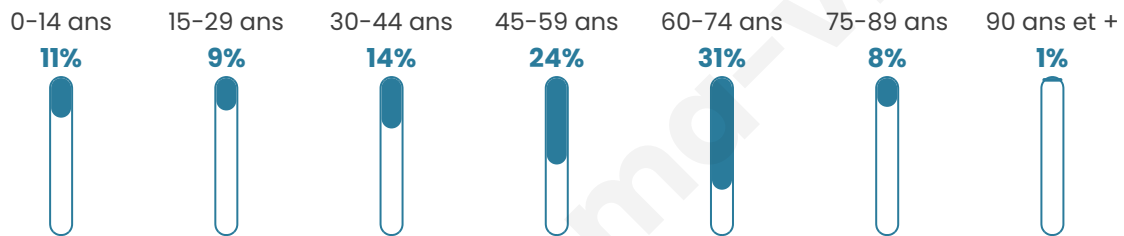

49 ans

Pop active

41.6%

Taux chômage

12.2%

Pop densité

11 h/km²

Revenu moyen

16 000 €/an

Evolution du nombre d'habitants

Sources : Institut national de la statistique et des études économiques (insee) selon Les dernières parutions officielles de 2024 portant sur les années 2020, 2021 et 2022.

Tranche d'âge

Activité professionnelle

Niveau de diplôme

Composition des ménages

Profils électoraux

Premier tour

	Jean-Luc MÉLENCHON	46.67 %
	Emmanuel MACRON	12.86 %
	Marine LE PEN	12.86 %
	Fabien ROUSSEL	4.76 %
	Éric ZEMMOUR	4.76 %
	Jean LASSALLE	4.29 %
	Yannick JADOT	4.29 %
	Anne HIDALGO	2.86 %
	Valérie PÉCRESSE	2.38 %
	Nathalie ARTHAUD	1.43 %
	Philippe POUTOU	1.43 %
	Nicolas DUPONT- AIGNAN	1.43 %