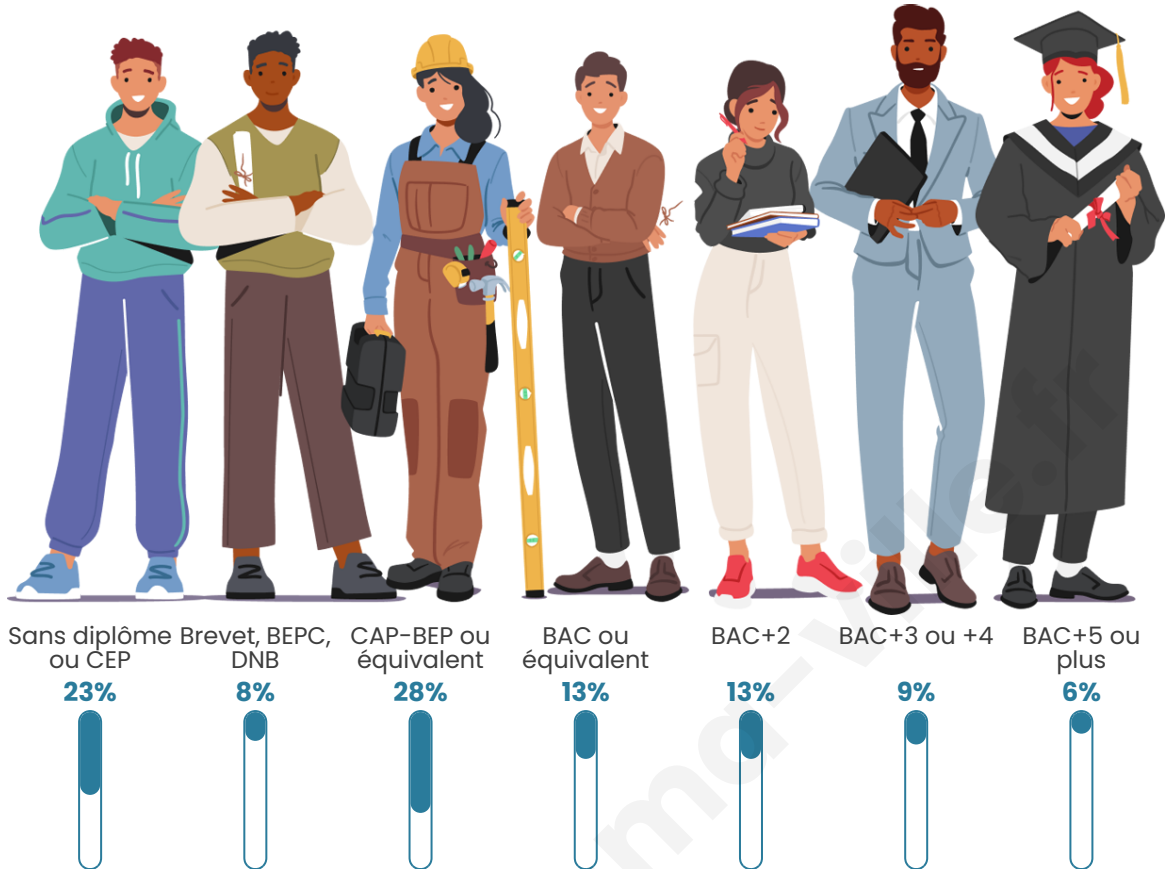

Version web

Ville de Soudaine- Lavinadière

Présenté par

BIEN dans
ma **VILLE** 

Sommaire

Situation géographique	3
Statistiques sur la population	4
Evolution du nombre d'habitants	4
Tranche d'âge	5
0-14 ans	5
15-29 ans	5
30-44 ans	5
45-59 ans	5
60-74 ans	5
75-89 ans	5
90 ans et +	5
Activité professionnelle	5
Agriculteurs	5
Artisans, Commerçants	5
Cadres et sup.	5
Professions intermédiaires	5
Employé	5
Ouvrier	5
Retraité	5
Autres	5
Niveau de diplôme	6
Sans diplôme ou CEP	6
Brevet, BEPC, DNB	6
CAP-BEP ou équivalent	6
BAC ou équivalent	6
BAC+2	6
BAC+3 ou +4	6
BAC+5 ou plus	6
Composition des ménages	6
Couple sans enfant	6
Couple avec enfant(s)	6
Famille monoparentale	6
Colocation / Autre	6
Personnes seules	6
Profils électoraux	7
Premier tour	7
Sécurité	9
Evolution du nombre d'infractions	9
Pour comparer	10
Services à la population	11
Commerce	11
Éducation	11
Villes autour de Soudaine-Lavinadière	12

143

Age moyen

56 ans

Pop active

44.1%

Taux chômage

8.9%

Pop densité

7 h/km²

Revenu moyen

20 600 €/an

Evolution du nombre d'habitants

Sources : Institut national de la statistique et des études économiques (insee) selon Les dernières parutions officielles de 2024 portant sur les années 2020, 2021 et 2022.

Tranche d'âge

Activité professionnelle

Niveau de diplôme

Composition des ménages

Profils électoraux

Premier tour

	Jean-Luc MÉLENCHON	21.55 %
	Emmanuel MACRON	18.10 %
	Marine LE PEN	15.52 %
	Valérie PÉCRESSÉ	15.52 %
	Fabien ROUSSEL	12.93 %
	Jean LASSALLE	10.34 %
	Yannick JADOT	4.31 %
	Éric ZEMMOUR	1.72 %
	Nathalie ARTHAUD	0.00 %
	Anne HIDALGO	0.00 %
	Philippe POUTOU	0.00 %
	Nicolas DUPONT- AIGNAN	0.00 %