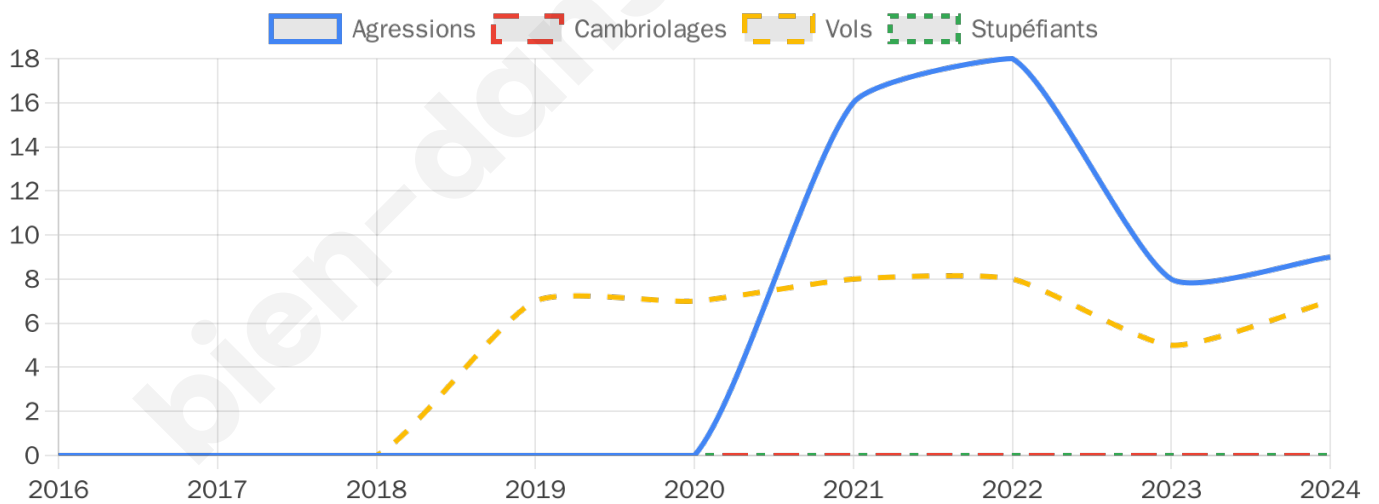

Sécurité

Agressions physiques / sexuelles

9

Cambriolages

0

Vols / dégradations

7

Stupéfiants

0

Evolution du nombre d'infractions