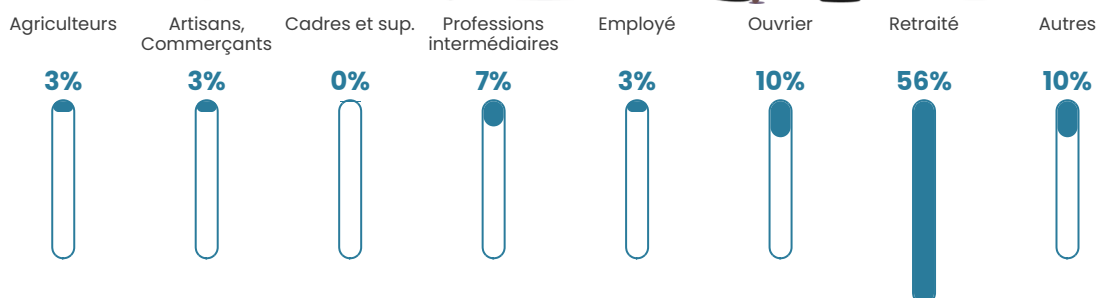

143

Age moyen

56 ans

Pop active

44.1%

Taux chômage

8.9%

Pop densité

7 h/km²

Revenu moyen

20 600 €/an

Evolution du nombre d'habitants

Sources : Institut national de la statistique et des études économiques (insee) selon Les dernières parutions officielles de 2024 portant sur les années 2020, 2021 et 2022.

Tranche d'âge

Activité professionnelle

Niveau de diplôme

Composition des ménages

Profils électoraux

Premier tour

	Jean-Luc MÉLENCHON	21.55 %
	Emmanuel MACRON	18.10 %
	Marine LE PEN	15.52 %
	Valérie PÉCRESSÉ	15.52 %
	Fabien ROUSSEL	12.93 %
	Jean LASSALLE	10.34 %
	Yannick JADOT	4.31 %
	Éric ZEMMOUR	1.72 %
	Nathalie ARTHAUD	0.00 %
	Anne HIDALGO	0.00 %
	Philippe POUTOU	0.00 %
	Nicolas DUPONT- AIGNAN	0.00 %