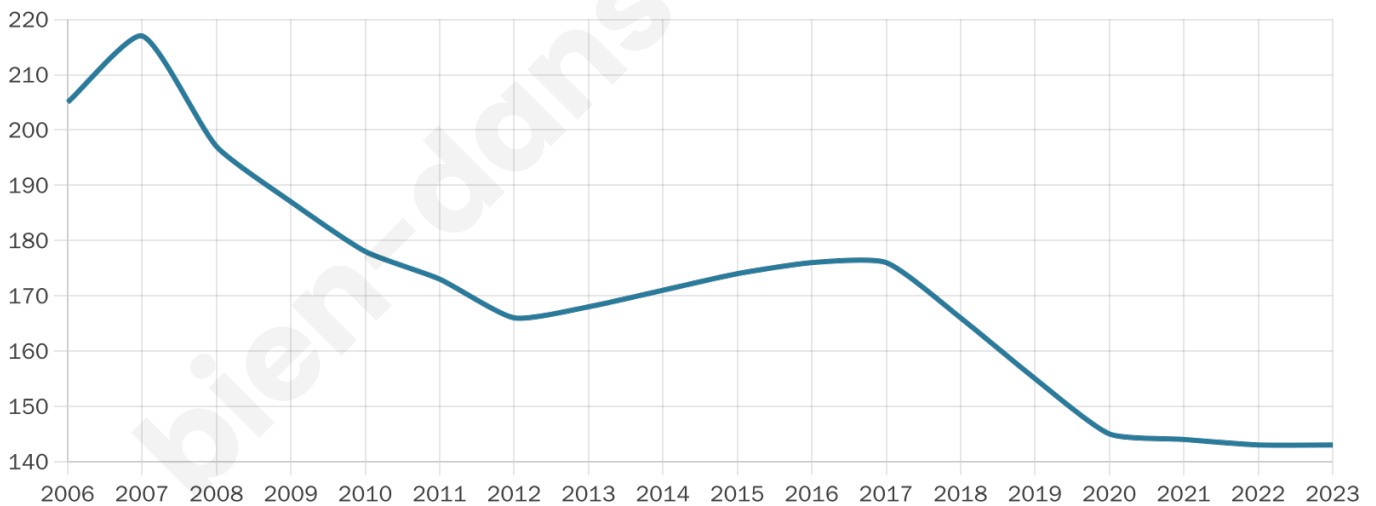

Version web

Ville de Soudaine- Lavinadière

Présenté par

BIEN dans
ma **VILLE** 

Sommaire

Situation géographique	3
Statistiques sur la population	4
Evolution du nombre d'habitants	4
Tranche d'âge	5
0-14 ans	5
15-29 ans	5
30-44 ans	5
45-59 ans	5
60-74 ans	5
75-89 ans	5
90 ans et +	5
Activité professionnelle	5
Agriculteurs	5
Artisans, Commerçants	5
Cadres et sup.	5
Professions intermédiaires	5
Employé	5
Ouvrier	5
Retraité	5
Autres	5
Niveau de diplôme	6
Sans diplôme ou CEP	6
Brevet, BEPC, DNB	6
CAP-BEP ou équivalent	6
BAC ou équivalent	6
BAC+2	6
BAC+3 ou +4	6
BAC+5 ou plus	6
Composition des ménages	6
Couple sans enfant	6
Couple avec enfant(s)	6
Famille monoparentale	6
Colocation / Autre	6
Personnes seules	6
Profils électoraux	7
Premier tour	7
Sécurité	9
Evolution du nombre d'infractions	9
Pour comparer	10
Services à la population	11
Commerce	11
Éducation	11
Villes autour de Soudaine-Lavinadière	12

143

Age moyen

56 ans

Pop active

44.1%

Taux chômage

8.9%

Pop densité

7 h/km²

Revenu moyen

20 600 €/an

Evolution du nombre d'habitants

Sources : Institut national de la statistique et des études économiques (insee) selon Les dernières parutions officielles de 2024 portant sur les années 2020, 2021 et 2022.