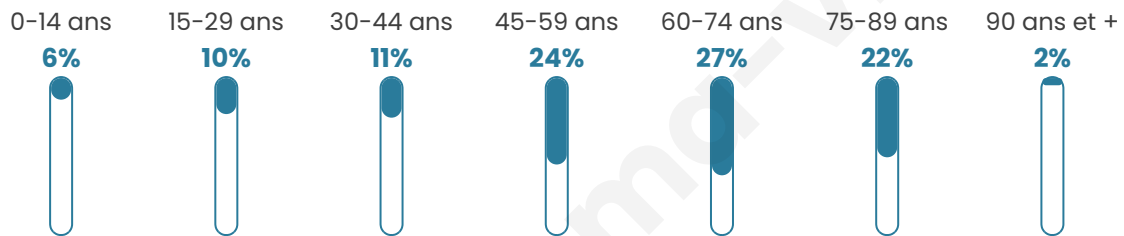

143

Age moyen

56 ans

Pop active

44.1%

Taux chômage

8.9%

Pop densité

7 h/km²

Revenu moyen

20 600 €/an

Evolution du nombre d'habitants

Sources : Institut national de la statistique et des études économiques (insee) selon Les dernières parutions officielles de 2024 portant sur les années 2020, 2021 et 2022.

Tranche d'âge

Activité professionnelle

Niveau de diplôme

Composition des ménages

Profils électoraux

Premier tour

	Jean-Luc MÉLENCHON	21.55 %
	Emmanuel MACRON	18.10 %
	Marine LE PEN	15.52 %
	Valérie PÉCRESSÉ	15.52 %
	Fabien ROUSSEL	12.93 %
	Jean LASSALLE	10.34 %
	Yannick JADOT	4.31 %
	Éric ZEMMOUR	1.72 %
	Nathalie ARTHAUD	0.00 %
	Anne HIDALGO	0.00 %
	Philippe POUTOU	0.00 %
	Nicolas DUPONT- AIGNAN	0.00 %

144 inscrits

Participation : 82.64%
Votes blancs : 1.68%
Votes nuls : 0.84%

Second tour

Emmanuel
MACRON

64,52 %

Marine LE PEN

35,48 %

144 inscrits