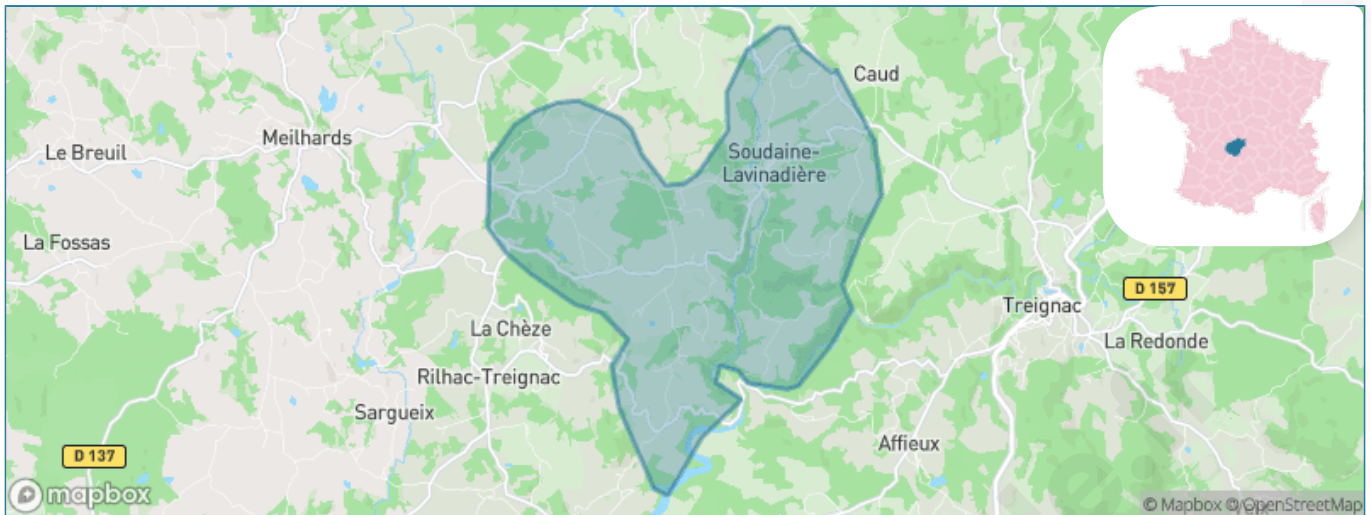

Version web

Ville de Soudaine- Lavinadière

Présenté par

BIEN dans
ma **VILLE** 

Sommaire

Situation géographique	3
Statistiques sur la population	4
Evolution du nombre d'habitants	4
Tranche d'âge	5
0-14 ans	5
15-29 ans	5
30-44 ans	5
45-59 ans	5
60-74 ans	5
75-89 ans	5
90 ans et +	5
Activité professionnelle	5
Agriculteurs	5
Artisans, Commerçants	5
Cadres et sup.	5
Professions intermédiaires	5
Employé	5
Ouvrier	5
Retraité	5
Autres	5
Niveau de diplôme	6
Sans diplôme ou CEP	6
Brevet, BEPC, DNB	6
CAP-BEP ou équivalent	6
BAC ou équivalent	6
BAC+2	6
BAC+3 ou +4	6
BAC+5 ou plus	6
Composition des ménages	6
Couple sans enfant	6
Couple avec enfant(s)	6
Famille monoparentale	6
Colocation / Autre	6
Personnes seules	6
Profils électoraux	7
Premier tour	7
Sécurité	9
Evolution du nombre d'infractions	9
Pour comparer	10
Services à la population	11
Commerce	11
Éducation	11
Villes autour de Soudaine-Lavinadière	12

Situation géographique

i Informations clés

- **Région** : Nouvelle-Aquitaine
- **Département** : Corrèze
- **Code postal** : 19370
- **Superficie** : 21 km²

Statistiques sur la population

Nombre d'habitants