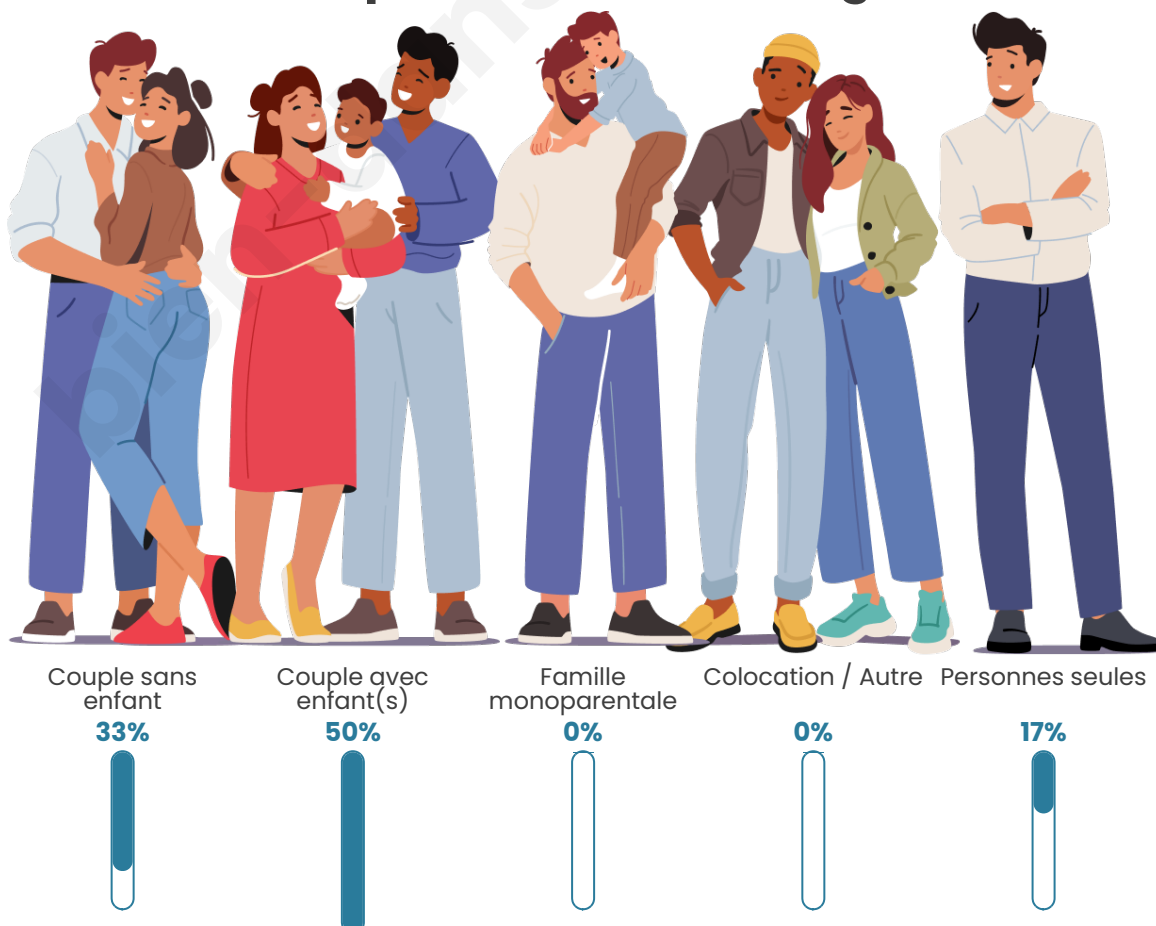

Nombre d'habitants

74

Age moyen

43 ans

Pop active

59.5%

Taux chômage

12.2%

Tranche d'âge

Activité professionnelle

Niveau de diplôme

Composition des ménages

Profils électoraux

Premier tour

	Marine LE PEN	33.87 %
	Emmanuel MACRON	24.19 %
	Jean-Luc MÉLENCHON	12.90 %
	Valérie PÉCRESSE	11.29 %
	Éric ZEMMOUR	8.06 %
	Nicolas DUPONT-AIGNAN	3.23 %
	Nathalie ARTHAUD	1.61 %
	Fabien ROUSSEL	1.61 %
	Jean LASSALLE	1.61 %
	Yannick JADOT	1.61 %
	Anne HIDALGO	0.00 %
	Philippe POUTOU	0.00 %