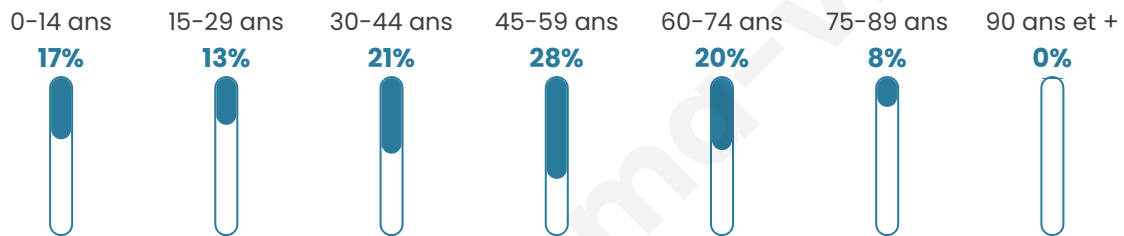

Nombre d'habitants

74

Age moyen

43 ans

Pop active

59.5%

Taux chômage

12.2%

Pop densité

15 h/km²

Revenu moyen

NC

Evolution du nombre d'habitants

Sources : Institut national de la statistique et des études économiques (insee) selon Les dernières parutions officielles de 2024 portant sur les années 2020, 2021 et 2022.

Tranche d'âge

Activité professionnelle

Niveau de diplôme

Composition des ménages

Profils électoraux

Premier tour

	Marine LE PEN	33.87 %
	Emmanuel MACRON	24.19 %
	Jean-Luc MÉLENCHON	12.90 %
	Valérie PÉCRESSE	11.29 %
	Éric ZEMMOUR	8.06 %
	Nicolas DUPONT-AIGNAN	3.23 %
	Nathalie ARTHAUD	1.61 %
	Fabien ROUSSEL	1.61 %
	Jean LASSALLE	1.61 %
	Yannick JADOT	1.61 %
	Anne HIDALGO	0.00 %
	Philippe POUTOU	0.00 %

68 inscrits

Participation : 91.18%
Votes blancs : 0.00%
Votes nuls : 0.00%

Second tour

	Emmanuel MACRON	38,6 %
	Marine LE PEN	61,4 %

68 inscrits

Participation : 91.18%
Votes blancs : 4.84%
Votes nuls : 3.23%