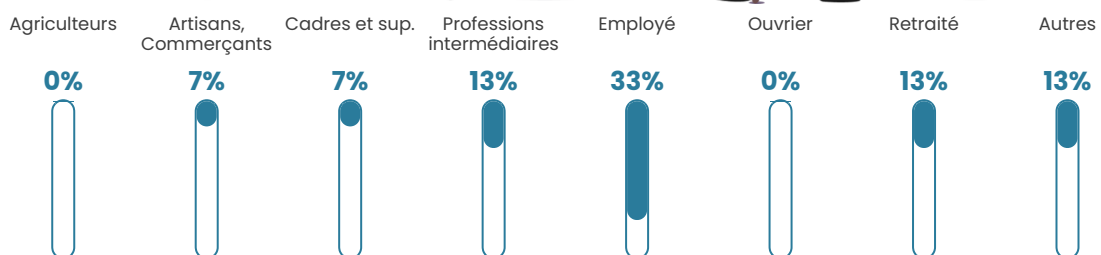

Pop densité

15 h/km²

Revenu moyen

NC

Evolution du nombre d'habitants

Sources : Institut national de la statistique et des études économiques (insee) selon Les dernières parutions officielles de 2024 portant sur les années 2020, 2021 et 2022.

Tranche d'âge

Activité professionnelle

Niveau de diplôme

Composition des ménages

Profils électoraux

Premier tour

	Marine LE PEN	33.87 %
	Emmanuel MACRON	24.19 %
	Jean-Luc MÉLENCHON	12.90 %
	Valérie PÉCRESSE	11.29 %
	Éric ZEMMOUR	8.06 %
	Nicolas DUPONT-AIGNAN	3.23 %
	Nathalie ARTHAUD	1.61 %
	Fabien ROUSSEL	1.61 %
	Jean LASSALLE	1.61 %
	Yannick JADOT	1.61 %
	Anne HIDALGO	0.00 %
	Philippe POUTOU	0.00 %