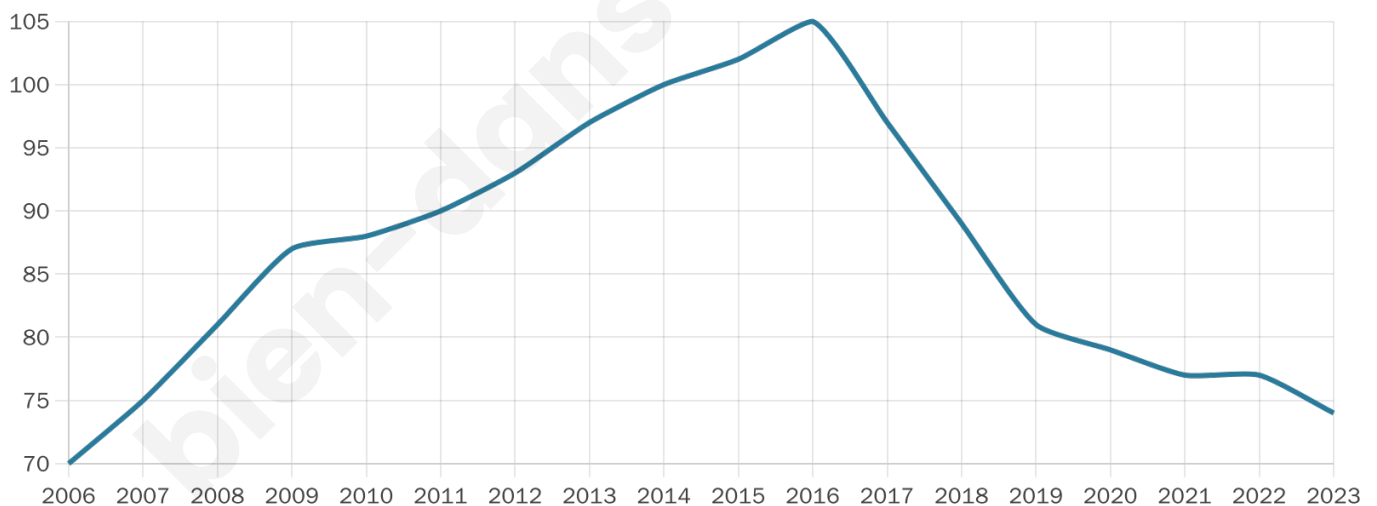

Nombre d'habitants

74

Age moyen

43 ans

Pop active

59.5%

Taux chômage

12.2%

Pop densité

15 h/km²

Revenu moyen

NC

Evolution du nombre d'habitants

Sources : Institut national de la statistique et des études économiques (insee) selon Les dernières parutions officielles de 2024 portant sur les années 2020, 2021 et 2022.

Tranche d'âge

Activité professionnelle

Niveau de diplôme

Composition des ménages

Profils électoraux

Premier tour

	Marine LE PEN	33.87 %
	Emmanuel MACRON	24.19 %
	Jean-Luc MÉLENCHON	12.90 %
	Valérie PÉCRESSE	11.29 %
	Éric ZEMMOUR	8.06 %
	Nicolas DUPONT-AIGNAN	3.23 %
	Nathalie ARTHAUD	1.61 %
	Fabien ROUSSEL	1.61 %
	Jean LASSALLE	1.61 %
	Yannick JADOT	1.61 %
	Anne HIDALGO	0.00 %
	Philippe POUTOU	0.00 %