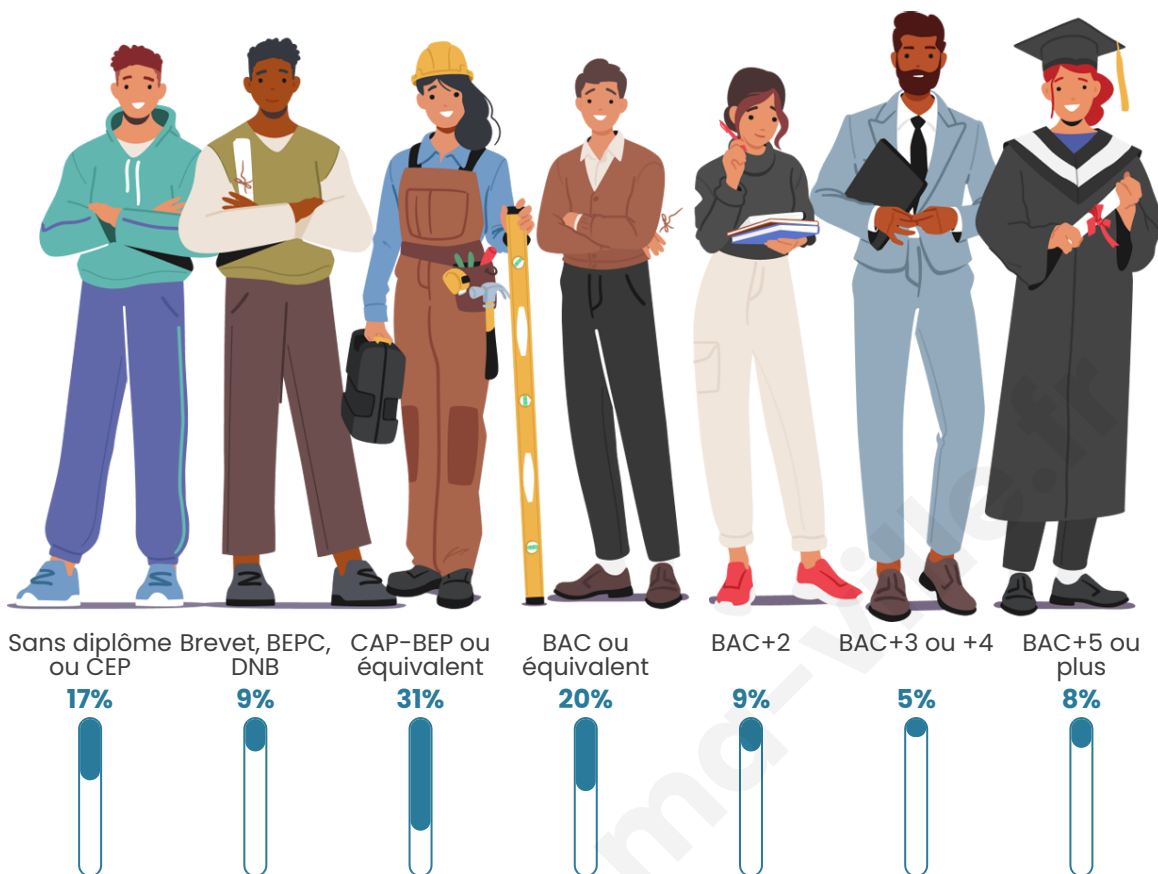

Nombre d'habitants

74

Age moyen

43 ans

Pop active

59.5%

Taux chômage

12.2%

Tranche d'âge

Activité professionnelle

Niveau de diplôme

Composition des ménages

Profils électoraux

Premier tour

	Marine LE PEN	33.87 %
	Emmanuel MACRON	24.19 %
	Jean-Luc MÉLENCHON	12.90 %
	Valérie PÉCRESSE	11.29 %
	Éric ZEMMOUR	8.06 %
	Nicolas DUPONT-AIGNAN	3.23 %
	Nathalie ARTHAUD	1.61 %
	Fabien ROUSSEL	1.61 %
	Jean LASSALLE	1.61 %
	Yannick JADOT	1.61 %
	Anne HIDALGO	0.00 %
	Philippe POUTOU	0.00 %