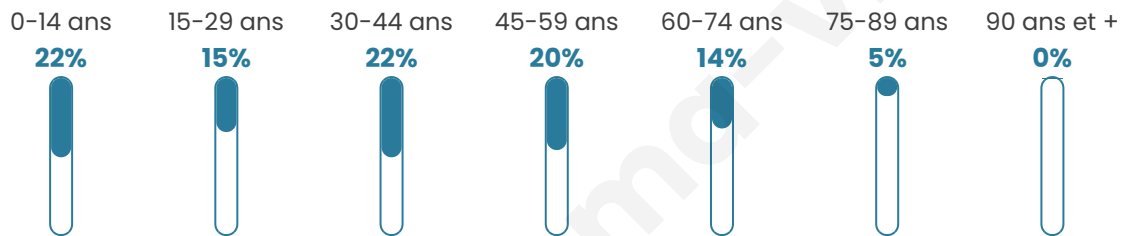

Nombre d'habitants

4 660

Age moyen

38 ans

Pop active

49.7%

Taux chômage

4.4%

Pop densité

333 h/km²

Revenu moyen

27 650 €/an

Evolution du nombre d'habitants

Sources : Institut national de la statistique et des études économiques (insee) selon Les dernières parutions officielles de 2024 portant sur les années 2020, 2021 et 2022.

Tranche d'âge

Activité professionnelle

Niveau de diplôme

Composition des ménages

Profils électoraux

Premier tour

	Emmanuel MACRON	32.67 %
	Marine LE PEN	21.07 %
	Jean-Luc MÉLENCHON	16.37 %
	Éric ZEMMOUR	8.58 %
	Yannick JADOT	5.97 %
	Valérie PÉCRESE	5.30 %
	Jean LASSALLE	2.76 %
	Nicolas DUPONT- AIGNAN	2.61 %
	Fabien ROUSSEL	2.13 %
	Anne HIDALGO	1.45 %
	Nathalie ARTHAUD	0.71 %
	Philippe POUTOU	0.37 %