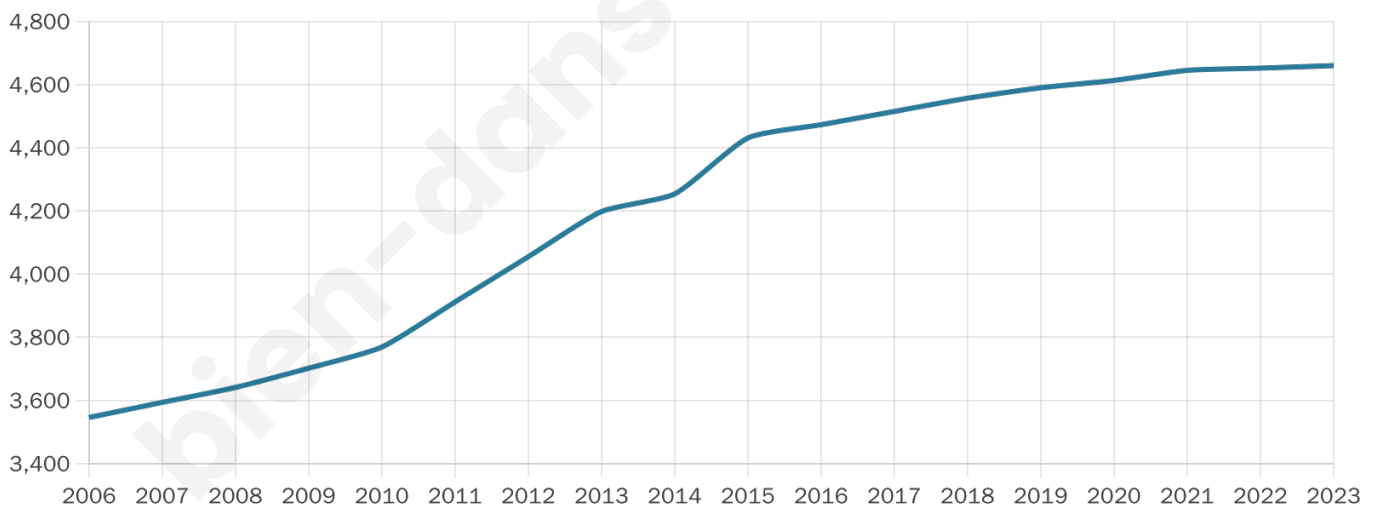

Nombre d'habitants

4 660

Age moyen

38 ans

Pop active

49.7%

Taux chômage

4.4%

Pop densité

333 h/km²

Revenu moyen

27 650 €/an

Evolution du nombre d'habitants

Sources : Institut national de la statistique et des études économiques (insee) selon Les dernières parutions officielles de 2024 portant sur les années 2020, 2021 et 2022.

Tranche d'âge

Activité professionnelle

Niveau de diplôme

Composition des ménages

Profils électoraux

Premier tour

	Emmanuel MACRON	32.67 %
	Marine LE PEN	21.07 %
	Jean-Luc MÉLENCHON	16.37 %
	Éric ZEMMOUR	8.58 %
	Yannick JADOT	5.97 %
	Valérie PÉCRESE	5.30 %
	Jean LASSALLE	2.76 %
	Nicolas DUPONT- AIGNAN	2.61 %
	Fabien ROUSSEL	2.13 %
	Anne HIDALGO	1.45 %
	Nathalie ARTHAUD	0.71 %
	Philippe POUTOU	0.37 %