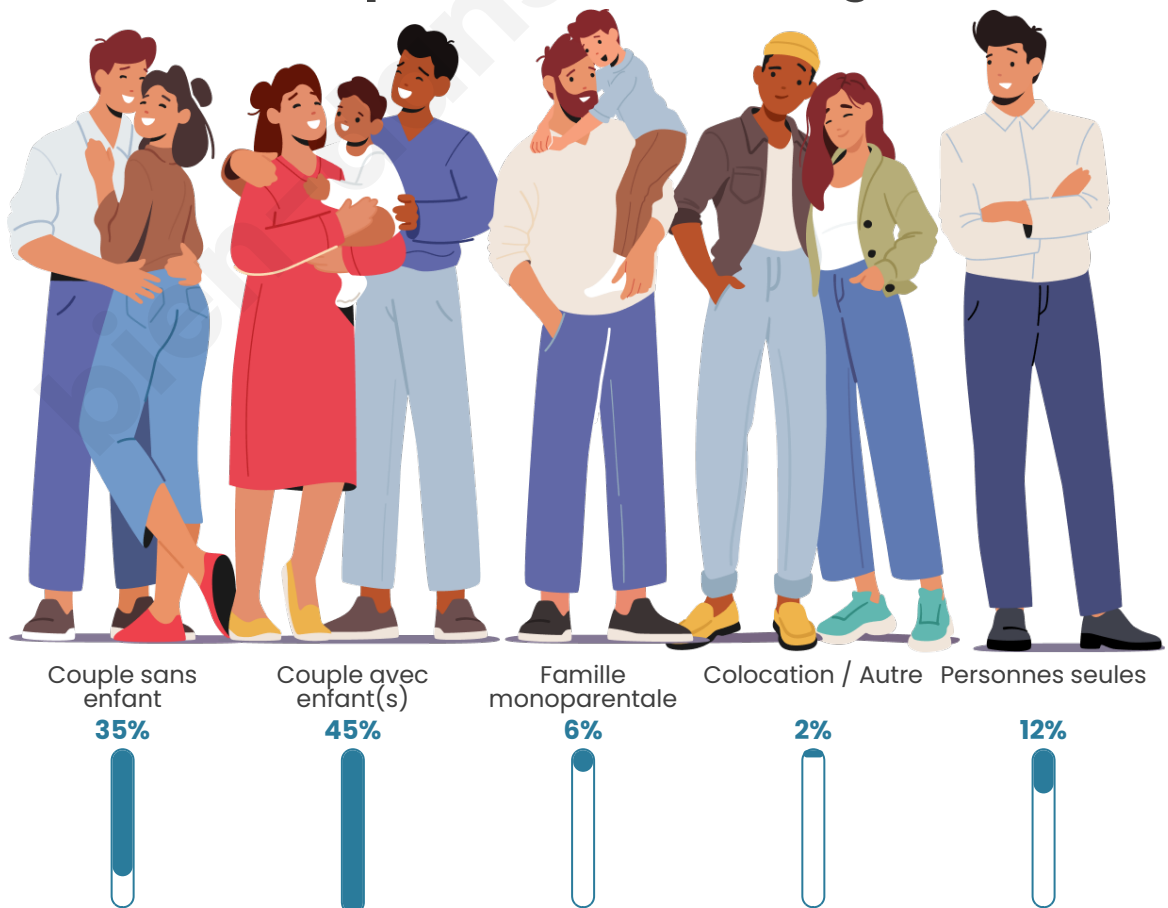

Nombre d'habitants

4 660

Age moyen

38 ans

Pop active

49.7%

Taux chômage

4.4%

Tranche d'âge

Activité professionnelle

Niveau de diplôme

Composition des ménages

Profils électoraux

Premier tour

	Emmanuel MACRON	32.67 %
	Marine LE PEN	21.07 %
	Jean-Luc MÉLENCHON	16.37 %
	Éric ZEMMOUR	8.58 %
	Yannick JADOT	5.97 %
	Valérie PÉCRESE	5.30 %
	Jean LASSALLE	2.76 %
	Nicolas DUPONT- AIGNAN	2.61 %
	Fabien ROUSSEL	2.13 %
	Anne HIDALGO	1.45 %
	Nathalie ARTHAUD	0.71 %
	Philippe POUTOU	0.37 %