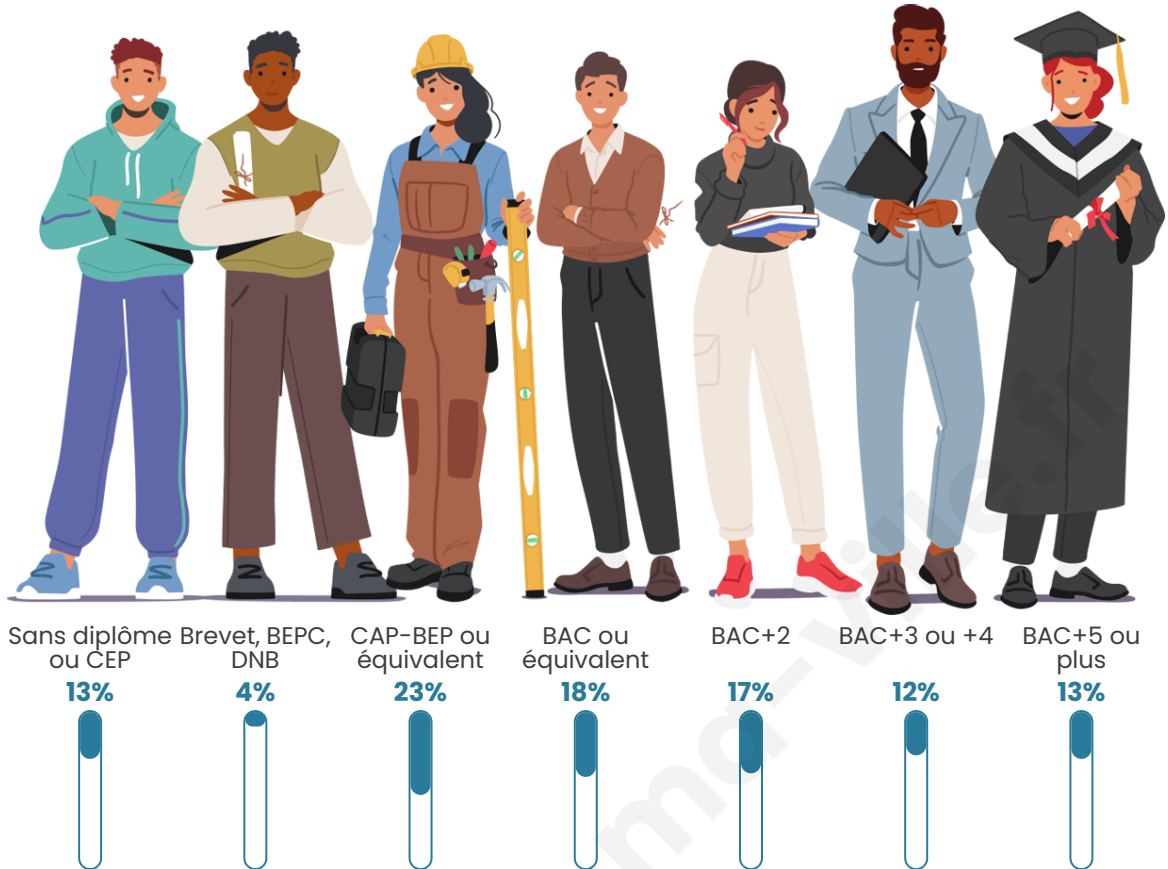

Nombre d'habitants

4 660

Age moyen

38 ans

Pop active

49.7%

Taux chômage

4.4%

Pop densité

333 h/km²

Revenu moyen

27 650 €/an

Evolution du nombre d'habitants

Sources : Institut national de la statistique et des études économiques (insee) selon Les dernières parutions officielles de 2024 portant sur les années 2020, 2021 et 2022.

Tranche d'âge

Activité professionnelle

Niveau de diplôme

Composition des ménages

Profils électoraux

Premier tour

	Emmanuel MACRON	32.67 %
	Marine LE PEN	21.07 %
	Jean-Luc MÉLENCHON	16.37 %
	Éric ZEMMOUR	8.58 %
	Yannick JADOT	5.97 %
	Valérie PÉCRESE	5.30 %
	Jean LASSALLE	2.76 %
	Nicolas DUPONT- AIGNAN	2.61 %
	Fabien ROUSSEL	2.13 %
	Anne HIDALGO	1.45 %
	Nathalie ARTHAUD	0.71 %
	Philippe POUTOU	0.37 %