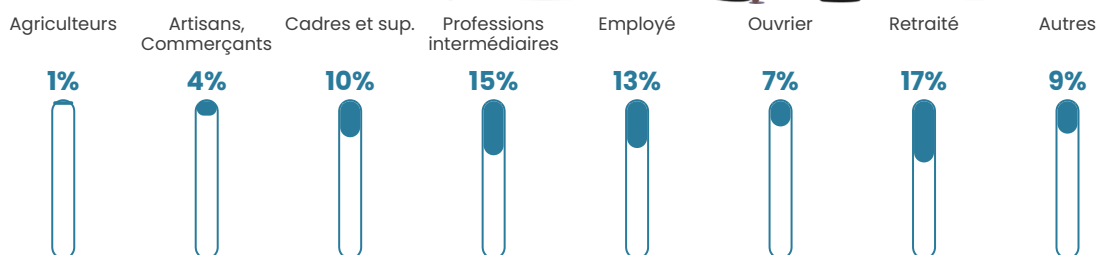

Pop densité

333 h/km²

Revenu moyen

27 650 €/an

Evolution du nombre d'habitants

Sources : Institut national de la statistique et des études économiques (insee) selon Les dernières parutions officielles de 2024 portant sur les années 2020, 2021 et 2022.

Tranche d'âge

Activité professionnelle

Niveau de diplôme

Composition des ménages

Profils électoraux

Premier tour

	Emmanuel MACRON	32.67 %
	Marine LE PEN	21.07 %
	Jean-Luc MÉLENCHON	16.37 %
	Éric ZEMMOUR	8.58 %
	Yannick JADOT	5.97 %
	Valérie PÉCRESE	5.30 %
	Jean LASSALLE	2.76 %
	Nicolas DUPONT- AIGNAN	2.61 %
	Fabien ROUSSEL	2.13 %
	Anne HIDALGO	1.45 %
	Nathalie ARTHAUD	0.71 %
	Philippe POUTOU	0.37 %