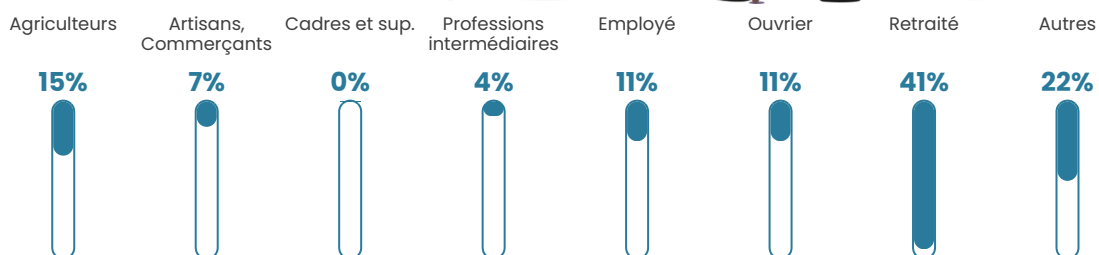

Revenu moyen

22 480 €/an

Evolution du nombre d'habitants

Sources : Institut national de la statistique et des études économiques (insee) selon Les dernières parutions officielles de 2024 portant sur les années 2020, 2021 et 2022.

Tranche d'âge

Activité professionnelle

Niveau de diplôme

Composition des ménages

Profils électoraux

Premier tour

	Marine LE PEN	32.43 %
	Emmanuel MACRON	25.68 %
	Jean-Luc MÉLENCHON	13.51 %
	Éric ZEMMOUR	9.46 %
	Valérie PÉCRESSÉ	8.11 %
	Jean LASSALLE	5.41 %
	Nathalie ARTHAUD	2.70 %
	Anne HIDALGO	1.35 %
	Yannick JADOT	1.35 %
	Fabien ROUSSEL	0.00 %
	Philippe POUTOU	0.00 %
	Nicolas DUPONT- AIGNAN	0.00 %