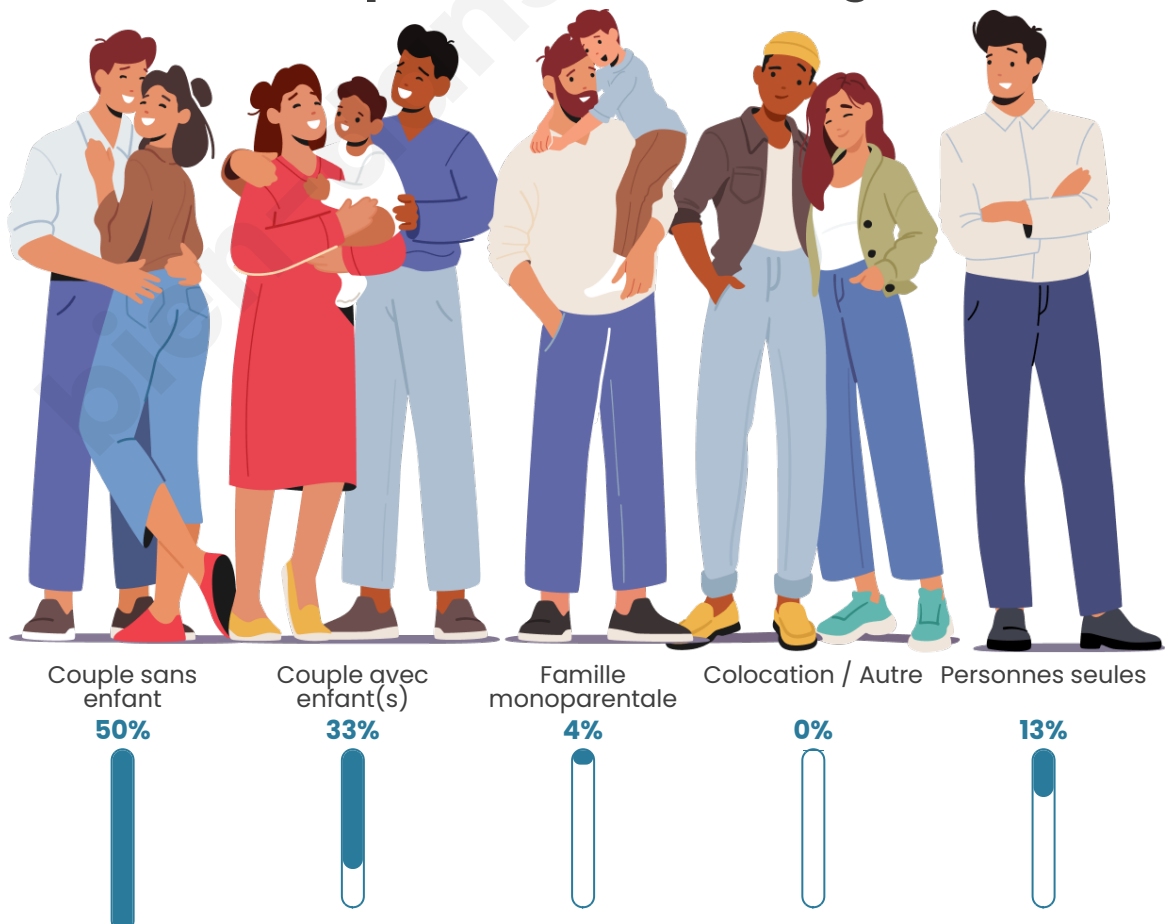

Tranche d'âge

Activité professionnelle

Niveau de diplôme

Composition des ménages

Profils électoraux

Premier tour

	Marine LE PEN	32.43 %
	Emmanuel MACRON	25.68 %
	Jean-Luc MÉLENCHON	13.51 %
	Éric ZEMMOUR	9.46 %
	Valérie PÉCRESSÉ	8.11 %
	Jean LASSALLE	5.41 %
	Nathalie ARTHAUD	2.70 %
	Anne HIDALGO	1.35 %
	Yannick JADOT	1.35 %
	Fabien ROUSSEL	0.00 %
	Philippe POUTOU	0.00 %
	Nicolas DUPONT- AIGNAN	0.00 %