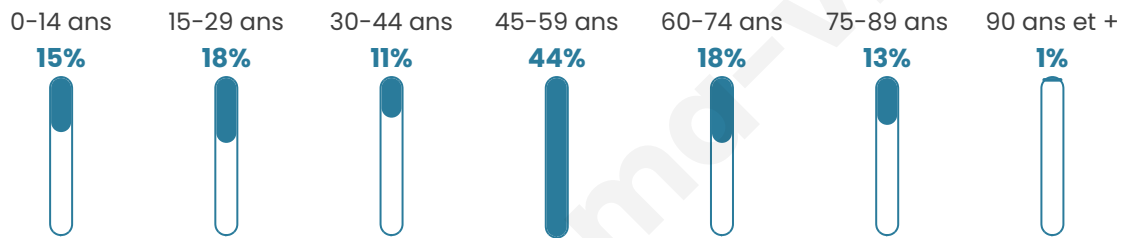

Age moyen

46 ans

Pop active

56.1%

Taux chômage

4.9%

Pop densité

23 h/km²

Revenu moyen

22 480 €/an

Evolution du nombre d'habitants

Sources : Institut national de la statistique et des études économiques (insee) selon Les dernières parutions officielles de 2024 portant sur les années 2020, 2021 et 2022.

Tranche d'âge

Activité professionnelle

Niveau de diplôme

Composition des ménages

Profils électoraux

Premier tour

	Marine LE PEN	32.43 %
	Emmanuel MACRON	25.68 %
	Jean-Luc MÉLENCHON	13.51 %
	Éric ZEMMOUR	9.46 %
	Valérie PÉCRESSÉ	8.11 %
	Jean LASSALLE	5.41 %
	Nathalie ARTHAUD	2.70 %
	Anne HIDALGO	1.35 %
	Yannick JADOT	1.35 %
	Fabien ROUSSEL	0.00 %
	Philippe POUTOU	0.00 %
	Nicolas DUPONT- AIGNAN	0.00 %

105 inscrits

Participation : 74.29%

Votes blancs : 5.13%

Votes nuls : 0.00%

Second tour

	Emmanuel MACRON	40,58 %
	Marine LE PEN	59,42 %

105 inscrits

Participation : 73.33%