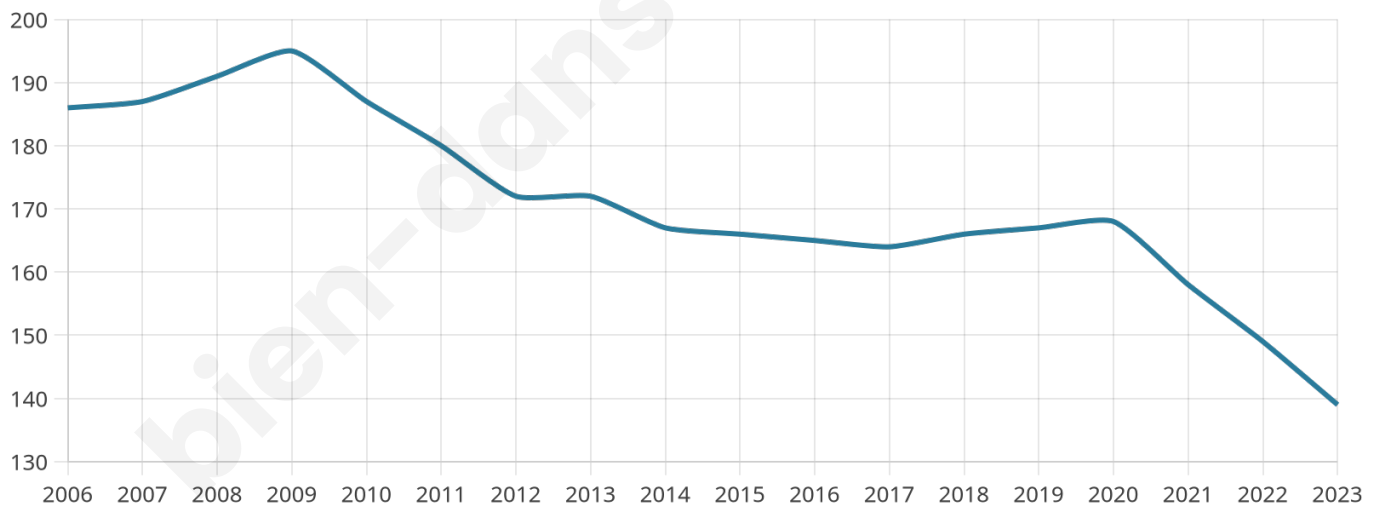

Age moyen

46 ans

Pop active

56.1%

Taux chômage

4.9%

Pop densité

23 h/km²

Revenu moyen

22 480 €/an

Evolution du nombre d'habitants

Sources : Institut national de la statistique et des études économiques (insee) selon Les dernières parutions officielles de 2024 portant sur les années 2020, 2021 et 2022.