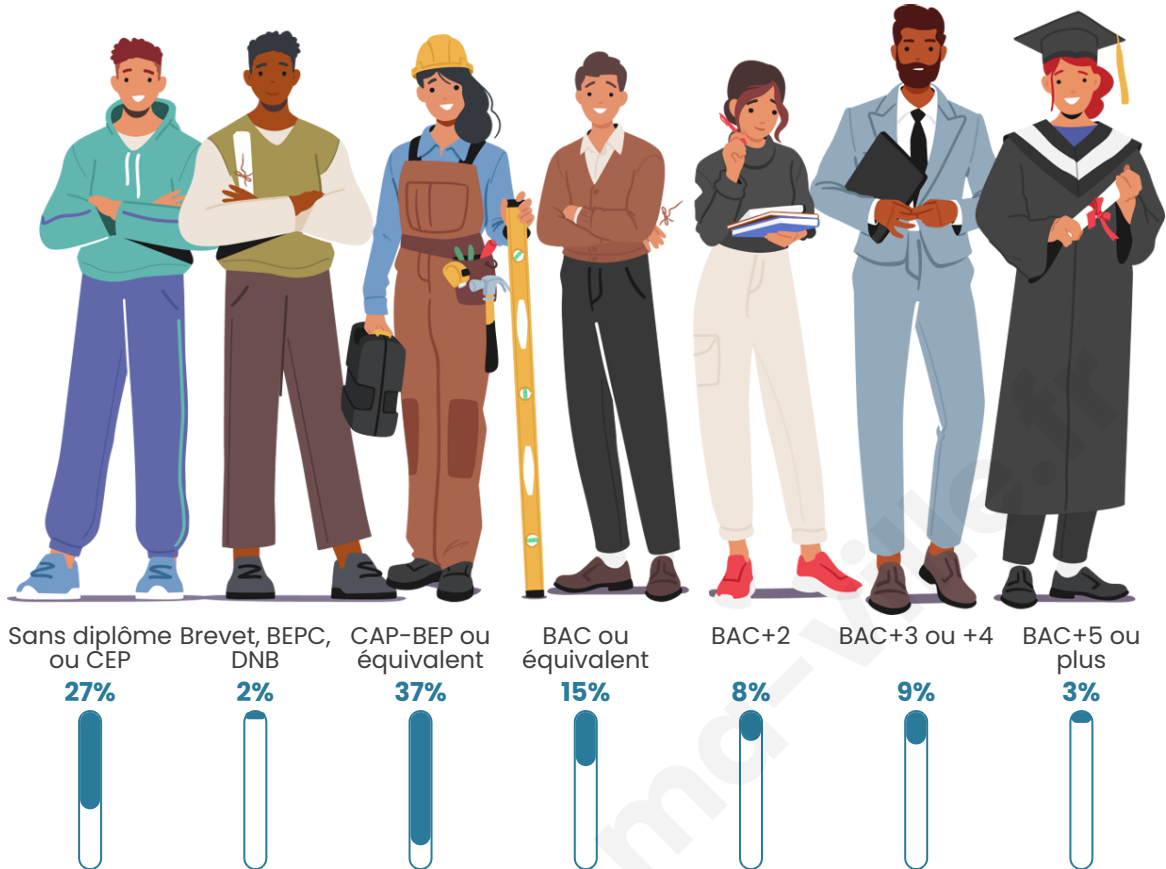

Nombre d'habitants

139

Age moyen

50 ans

Pop active

42.4%

Taux chômage

10.5%

Pop densité

7 h/km²

Revenu moyen

21 000 €/an

Evolution du nombre d'habitants

Sources : Institut national de la statistique et des études économiques (insee) selon Les dernières parutions officielles de 2024 portant sur les années 2020, 2021 et 2022.

Tranche d'âge

Activité professionnelle

Niveau de diplôme

Composition des ménages

Profils électoraux

Premier tour

	Marine LE PEN	32.94 %
	Jean-Luc MÉLENCHON	18.82 %
	Emmanuel MACRON	17.65 %
	Éric ZEMMOUR	9.41 %
	Jean LASSALLE	7.06 %
	Valérie PÉCRESSE	4.71 %
	Yannick JADOT	3.53 %
	Nicolas DUPONT-AIGNAN	2.35 %
	Nathalie ARTHAUD	1.18 %
	Anne HIDALGO	1.18 %
	Philippe POUTOU	1.18 %
	Fabien ROUSSEL	0.00 %