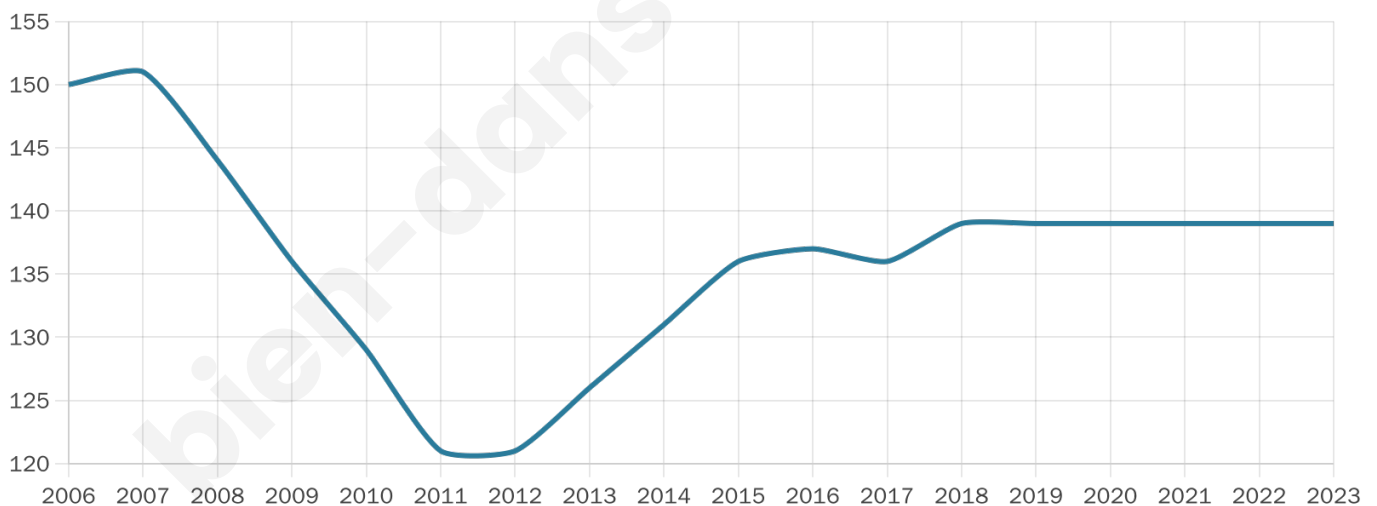

Nombre d'habitants

139

Age moyen

50 ans

Pop active

42.4%

Taux chômage

10.5%

Pop densité

7 h/km²

Revenu moyen

21 000 €/an

Evolution du nombre d'habitants

Sources : Institut national de la statistique et des études économiques (insee) selon Les dernières parutions officielles de 2024 portant sur les années 2020, 2021 et 2022.

Tranche d'âge

Activité professionnelle

Niveau de diplôme

Composition des ménages

Profils électoraux

Premier tour

	Marine LE PEN	32.94 %
	Jean-Luc MÉLENCHON	18.82 %
	Emmanuel MACRON	17.65 %
	Éric ZEMMOUR	9.41 %
	Jean LASSALLE	7.06 %
	Valérie PÉCRESSE	4.71 %
	Yannick JADOT	3.53 %
	Nicolas DUPONT-AIGNAN	2.35 %
	Nathalie ARTHAUD	1.18 %
	Anne HIDALGO	1.18 %
	Philippe POUTOU	1.18 %
	Fabien ROUSSEL	0.00 %