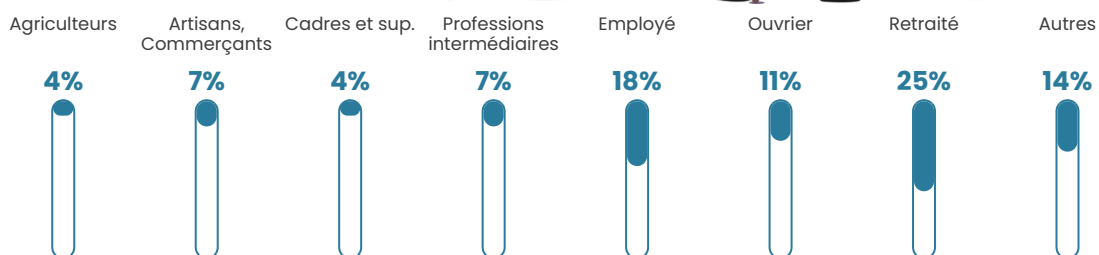

Pop densité

7 h/km²

Revenu moyen

21 000 €/an

Evolution du nombre d'habitants

Sources : Institut national de la statistique et des études économiques (insee) selon Les dernières parutions officielles de 2024 portant sur les années 2020, 2021 et 2022.

Tranche d'âge

Activité professionnelle

Niveau de diplôme

Composition des ménages

Profils électoraux

Premier tour

	Marine LE PEN	32.94 %
	Jean-Luc MÉLENCHON	18.82 %
	Emmanuel MACRON	17.65 %
	Éric ZEMMOUR	9.41 %
	Jean LASSALLE	7.06 %
	Valérie PÉCRESSE	4.71 %
	Yannick JADOT	3.53 %
	Nicolas DUPONT-AIGNAN	2.35 %
	Nathalie ARTHAUD	1.18 %
	Anne HIDALGO	1.18 %
	Philippe POUTOU	1.18 %
	Fabien ROUSSEL	0.00 %