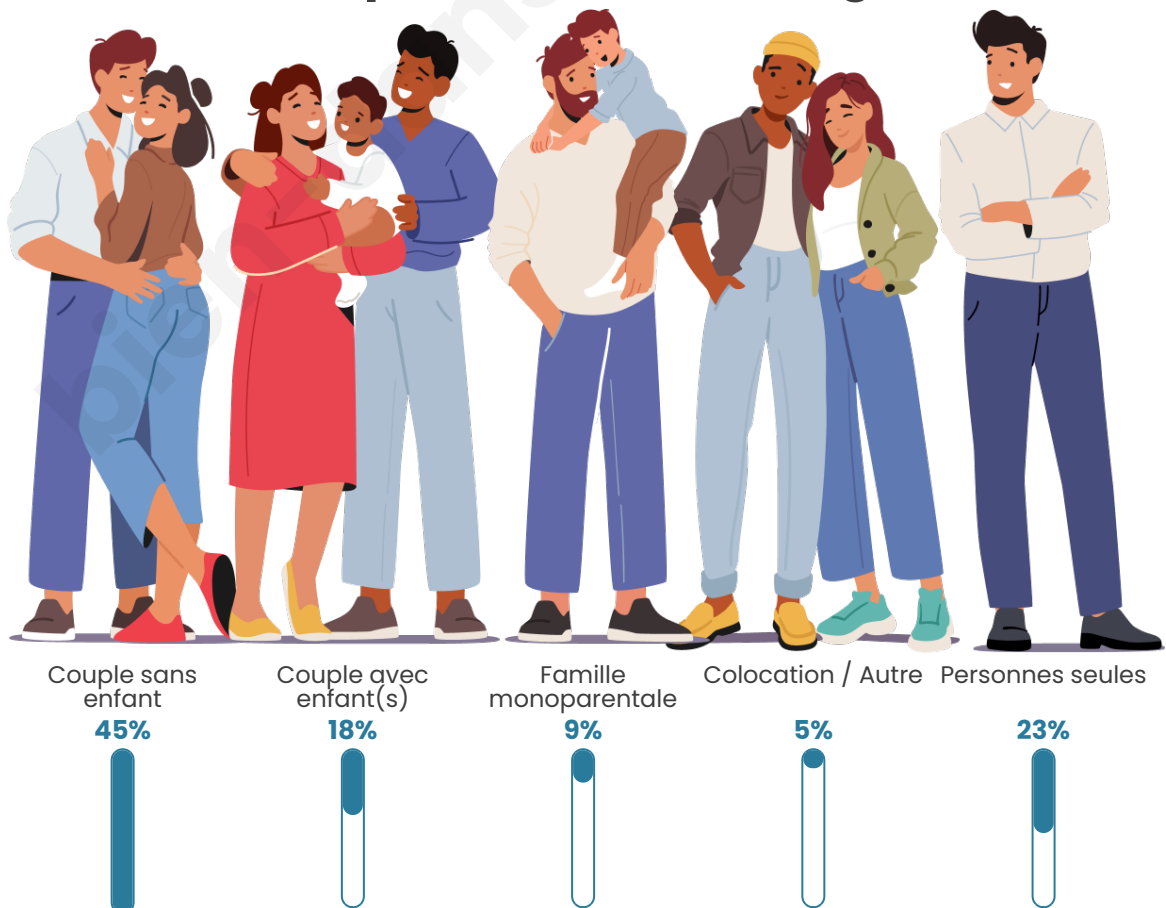

Nombre d'habitants

139

Age moyen

50 ans

Pop active

42.4%

Taux chômage

10.5%

Tranche d'âge

Activité professionnelle

Niveau de diplôme

Composition des ménages

Profils électoraux

Premier tour

	Marine LE PEN	32.94 %
	Jean-Luc MÉLENCHON	18.82 %
	Emmanuel MACRON	17.65 %
	Éric ZEMMOUR	9.41 %
	Jean LASSALLE	7.06 %
	Valérie PÉCRESSE	4.71 %
	Yannick JADOT	3.53 %
	Nicolas DUPONT-AIGNAN	2.35 %
	Nathalie ARTHAUD	1.18 %
	Anne HIDALGO	1.18 %
	Philippe POUTOU	1.18 %
	Fabien ROUSSEL	0.00 %