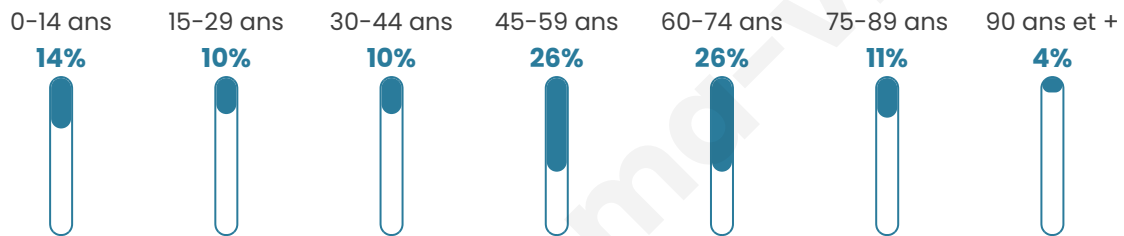

Nombre d'habitants

139

Age moyen

50 ans

Pop active

42.4%

Taux chômage

10.5%

Pop densité

7 h/km²

Revenu moyen

21 000 €/an

Evolution du nombre d'habitants

Sources : Institut national de la statistique et des études économiques (insee) selon Les dernières parutions officielles de 2024 portant sur les années 2020, 2021 et 2022.

Tranche d'âge

Activité professionnelle

Niveau de diplôme

Composition des ménages

Profils électoraux

Premier tour

	Marine LE PEN	32.94 %
	Jean-Luc MÉLENCHON	18.82 %
	Emmanuel MACRON	17.65 %
	Éric ZEMMOUR	9.41 %
	Jean LASSALLE	7.06 %
	Valérie PÉCRESSE	4.71 %
	Yannick JADOT	3.53 %
	Nicolas DUPONT-AIGNAN	2.35 %
	Nathalie ARTHAUD	1.18 %
	Anne HIDALGO	1.18 %
	Philippe POUTOU	1.18 %
	Fabien ROUSSEL	0.00 %

115 inscrits

Participation : 77.39%
Votes blancs : 4.49%
Votes nuls : 0.00%

Second tour

	Emmanuel MACRON	33,82 %
	Marine LE PEN	66,18 %

115 inscrits

Participation : 74.78%
Votes blancs : 12.79%
Votes nuls : 8.14%