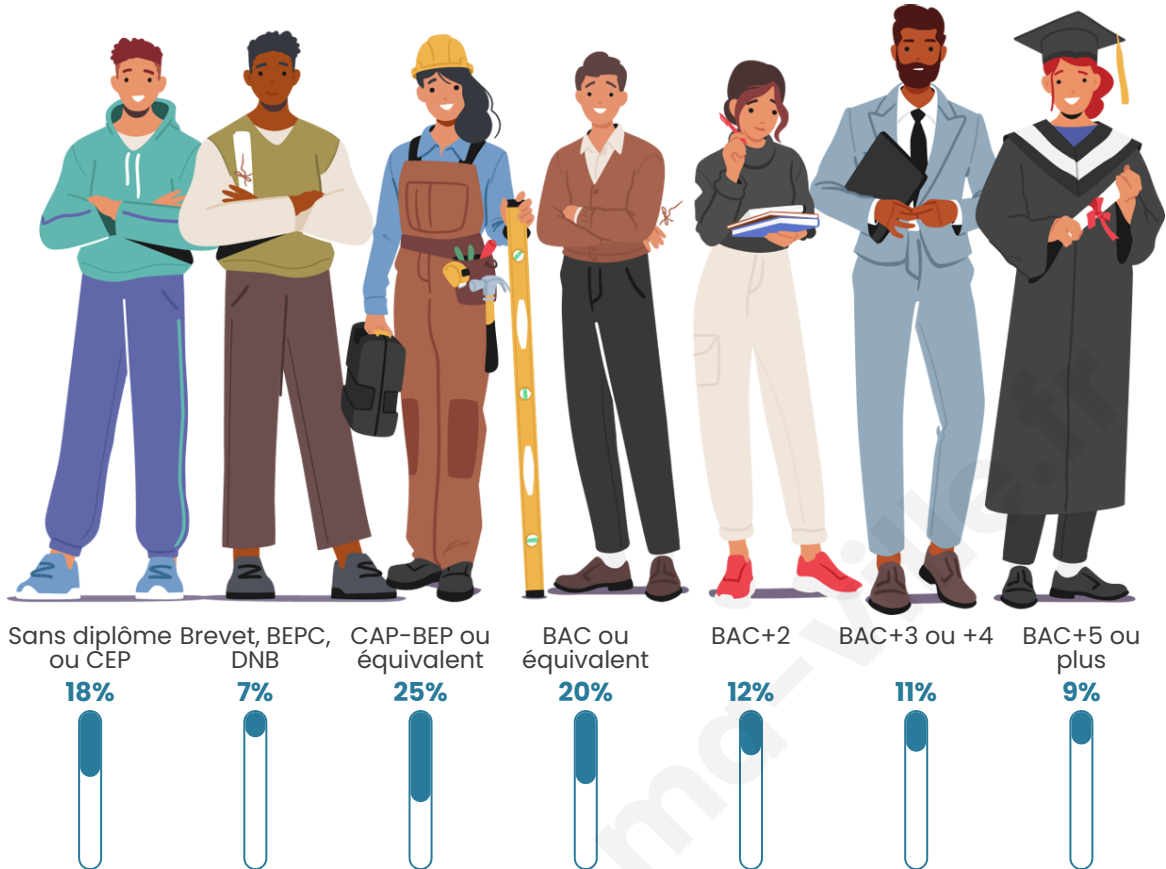

Tranche d'âge

Activité professionnelle

Niveau de diplôme

Composition des ménages

Profils électoraux

Premier tour

	Jean-Luc MÉLENCHON	30.30 %
	Emmanuel MACRON	20.84 %
	Marine LE PEN	19.44 %
	Éric ZEMMOUR	7.36 %
	Jean LASSALLE	6.65 %
	Yannick JADOT	5.25 %
	Fabien ROUSSEL	2.45 %
	Valérie PÉCRESE	2.45 %
	Nicolas DUPONT- AIGNAN	2.28 %
	Anne HIDALGO	1.75 %
	Philippe POUTOU	1.05 %
	Nathalie ARTHAUD	0.18 %