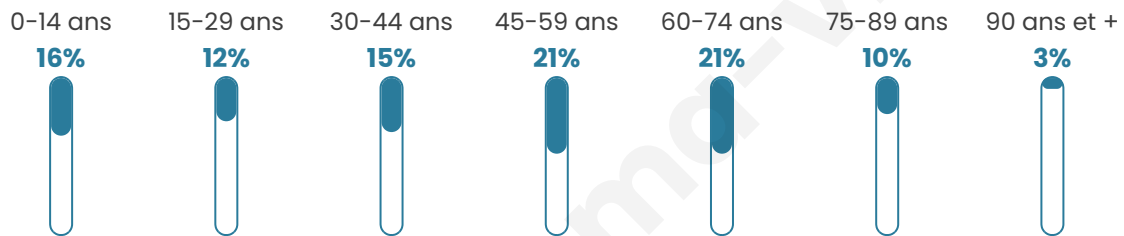

Version web

Ville de Soubès

Présenté par

BIEN dans
ma **VILLE** 

Sommaire

Situation géographique	3
Statistiques sur la population	4
Evolution du nombre d'habitants	4
Tranche d'âge	5
0-14 ans	5
15-29 ans	5
30-44 ans	5
45-59 ans	5
60-74 ans	5
75-89 ans	5
90 ans et +	5
Activité professionnelle	5
Agriculteurs	5
Artisans, Commerçants	5
Cadres et sup.	5
Professions intermédiaires	5
Employé	5
Ouvrier	5
Retraité	5
Autres	5
Niveau de diplôme	6
Sans diplôme ou CEP	6
Brevet, BEPC, DNB	6
CAP-BEP ou équivalent	6
BAC ou équivalent	6
BAC+2	6
BAC+3 ou +4	6
BAC+5 ou plus	6
Composition des ménages	6
Couple sans enfant	6
Couple avec enfant(s)	6
Famille monoparentale	6
Colocation / Autre	6
Personnes seules	6
Profil électoraux	7
Premier tour	7
Sécurité	8
Evolution du nombre d'infractions	8
Pour comparer	9
Services à la population	10
Commerce	10
Éducation	10
Villes autour de Soubès	11
Avis sur la ville de Soubès	12
Moyenne par critère	12
Villes autour de Soubès	12
Répartition des avis par note	12
Répartition des avis par note	12

46 ans

Pop active

42%

Taux chômage

5.9%

Pop densité

79 h/km²

Revenu moyen

Tranche d'âge

Activité professionnelle

Niveau de diplôme

Composition des ménages

Profils électoraux

Premier tour

	Jean-Luc MÉLENCHON	30.30 %
	Emmanuel MACRON	20.84 %
	Marine LE PEN	19.44 %
	Éric ZEMMOUR	7.36 %
	Jean LASSALLE	6.65 %
	Yannick JADOT	5.25 %
	Fabien ROUSSEL	2.45 %
	Valérie PÉCRESE	2.45 %
	Nicolas DUPONT- AIGNAN	2.28 %
	Anne HIDALGO	1.75 %
	Philippe POUTOU	1.05 %
	Nathalie ARTHAUD	0.18 %