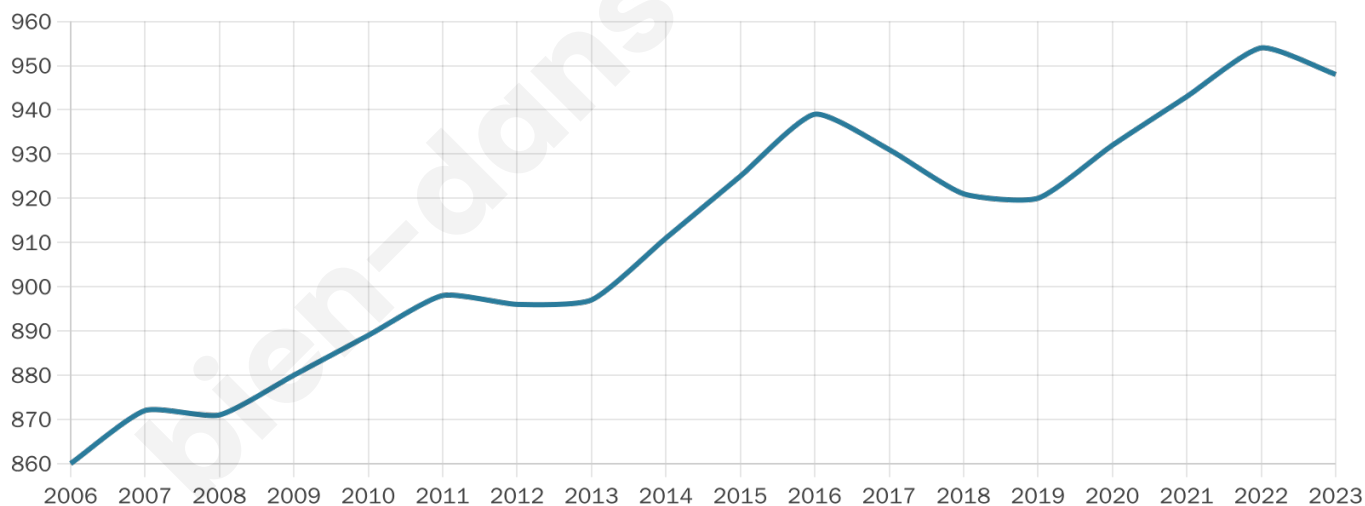

46 ans

Pop active

42%

Taux chômage

5.9%

Pop densité

79 h/km²

Revenu moyen

21 290 €/an

Evolution du nombre d'habitants

Sources : Institut national de la statistique et des études économiques (insee) selon Les dernières parutions officielles de 2024 portant sur les années 2020, 2021 et 2022.