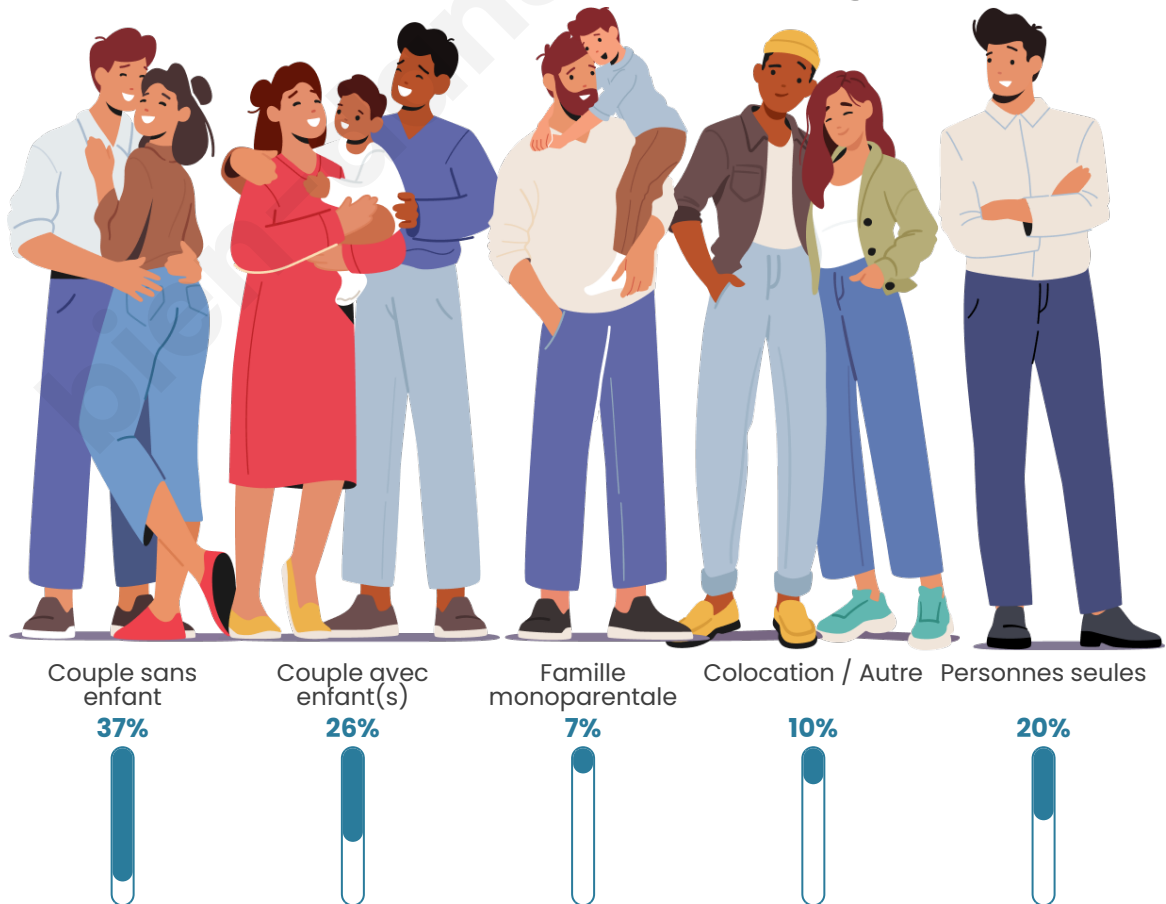

Tranche d'âge

Activité professionnelle

Niveau de diplôme

Composition des ménages

Profils électoraux

Premier tour

	Jean-Luc MÉLENCHON	30.30 %
	Emmanuel MACRON	20.84 %
	Marine LE PEN	19.44 %
	Éric ZEMMOUR	7.36 %
	Jean LASSALLE	6.65 %
	Yannick JADOT	5.25 %
	Fabien ROUSSEL	2.45 %
	Valérie PÉCRESE	2.45 %
	Nicolas DUPONT- AIGNAN	2.28 %
	Anne HIDALGO	1.75 %
	Philippe POUTOU	1.05 %
	Nathalie ARTHAUD	0.18 %