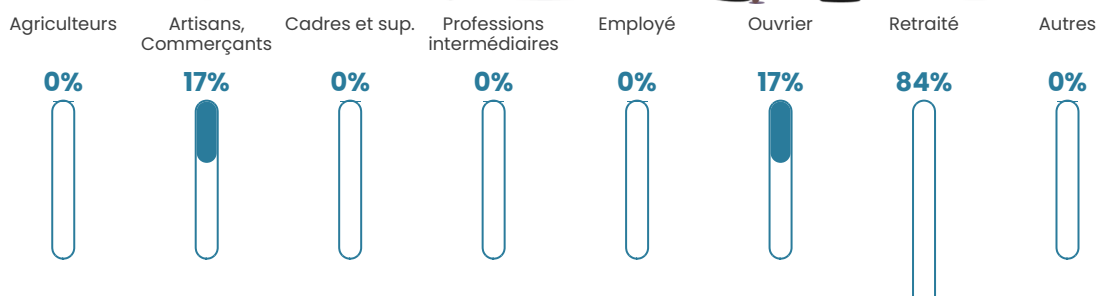

7 h/km²

Revenu moyen

NC

Evolution du nombre d'habitants

Sources : Institut national de la statistique et des études économiques (insee) selon Les dernières parutions officielles de 2024 portant sur les années 2020, 2021 et 2022.

Tranche d'âge

Activité professionnelle

bien-dans-ma-ville.fr

Niveau de diplôme

Composition des ménages

Profils électoraux

Premier tour

	Jean LASSALLE	31.03 %
	Marine LE PEN	24.14 %
	Jean-Luc MÉLENCHON	17.24 %
	Emmanuel MACRON	13.79 %
	Fabien ROUSSEL	6.90 %
	Éric ZEMMOUR	3.45 %
	Yannick JADOT	3.45 %
	Nathalie ARTHAUD	0.00 %
	Anne HIDALGO	0.00 %
	Valérie PÉCRESSE	0.00 %
	Philippe POUTOU	0.00 %
	Nicolas DUPONT-AIGNAN	0.00 %