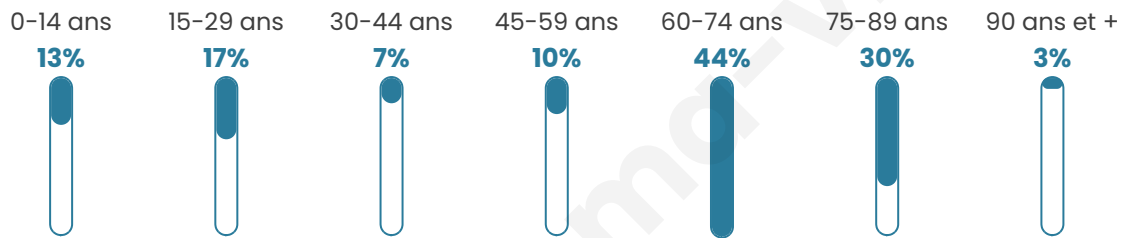

29

Age moyen

56 ans

Pop active

37.9%

Taux chômage

6.3%

Pop densité

7 h/km²

Revenu moyen

NC

Evolution du nombre d'habitants

Sources : Institut national de la statistique et des études économiques (insee) selon Les dernières parutions officielles de 2024 portant sur les années 2020, 2021 et 2022.

Tranche d'âge

Activité professionnelle

bien-dans-ma-ville.fr

Niveau de diplôme

Composition des ménages

Profils électoraux

Premier tour

	Jean LASSALLE	31.03 %
	Marine LE PEN	24.14 %
	Jean-Luc MÉLENCHON	17.24 %
	Emmanuel MACRON	13.79 %
	Fabien ROUSSEL	6.90 %
	Éric ZEMMOUR	3.45 %
	Yannick JADOT	3.45 %
	Nathalie ARTHAUD	0.00 %
	Anne HIDALGO	0.00 %
	Valérie PÉCRESSE	0.00 %
	Philippe POUTOU	0.00 %
	Nicolas DUPONT-AIGNAN	0.00 %

37 inscrits

Participation : 78.38%

Votes blancs : 0.00%

Votes nuls : 0.00%

Second tour

	Emmanuel MACRON	55,56 %
	Marine LE PEN	44,44 %

37 inscrits

Participation : 83.78%