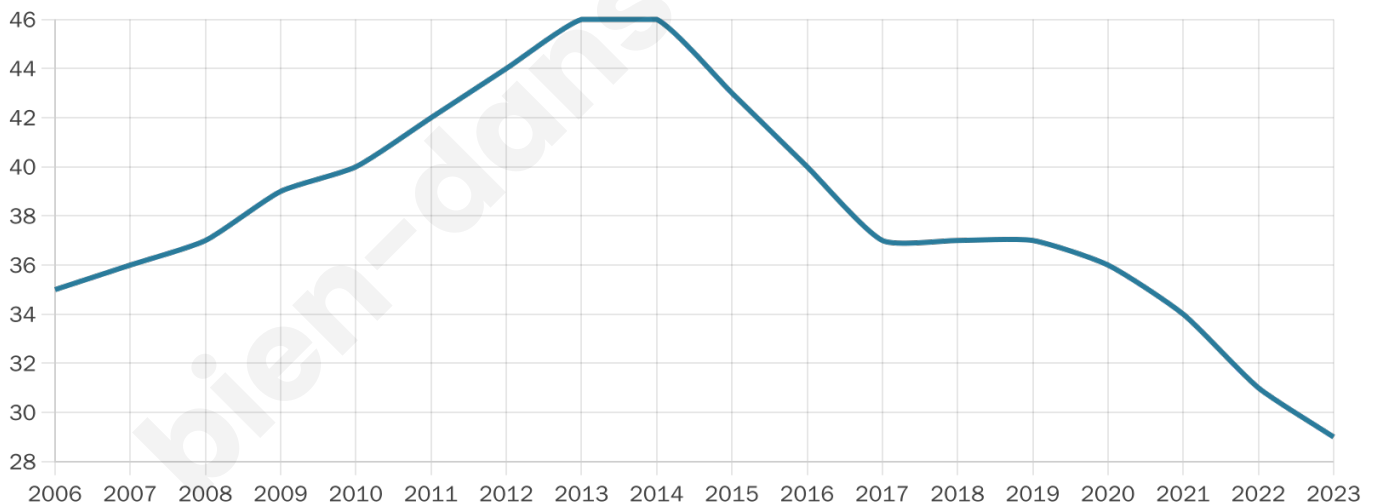

29

Age moyen

56 ans

Pop active

37.9%

Taux chômage

6.3%

Pop densité

7 h/km²

Revenu moyen

NC

Evolution du nombre d'habitants

Sources : Institut national de la statistique et des études économiques (insee) selon Les dernières parutions officielles de 2024 portant sur les années 2020, 2021 et 2022.