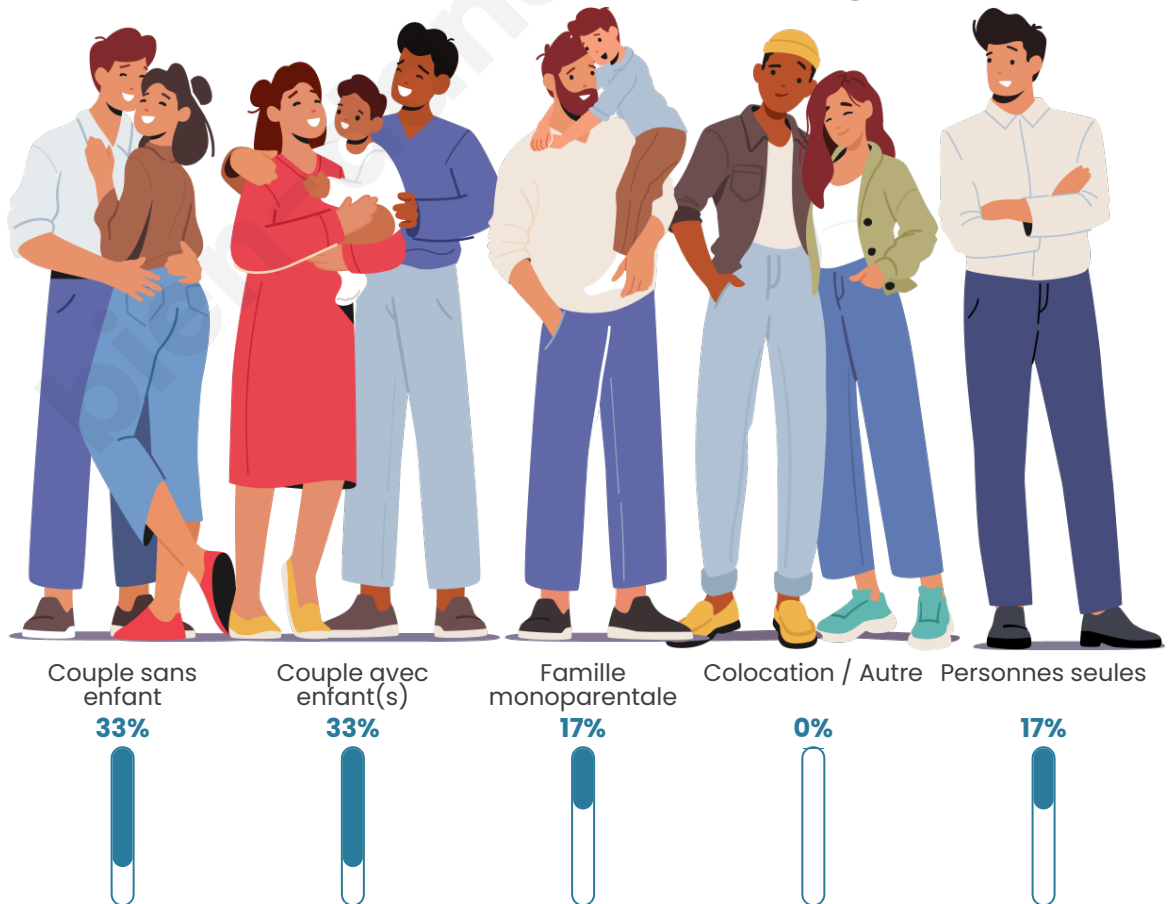

Tranche d'âge

Activité professionnelle

bien-dans-ma-ville.fr

Niveau de diplôme

Composition des ménages

Profils électoraux

Premier tour

	Jean LASSALLE	31.03 %
	Marine LE PEN	24.14 %
	Jean-Luc MÉLENCHON	17.24 %
	Emmanuel MACRON	13.79 %
	Fabien ROUSSEL	6.90 %
	Éric ZEMMOUR	3.45 %
	Yannick JADOT	3.45 %
	Nathalie ARTHAUD	0.00 %
	Anne HIDALGO	0.00 %
	Valérie PÉCRESSE	0.00 %
	Philippe POUTOU	0.00 %
	Nicolas DUPONT-AIGNAN	0.00 %