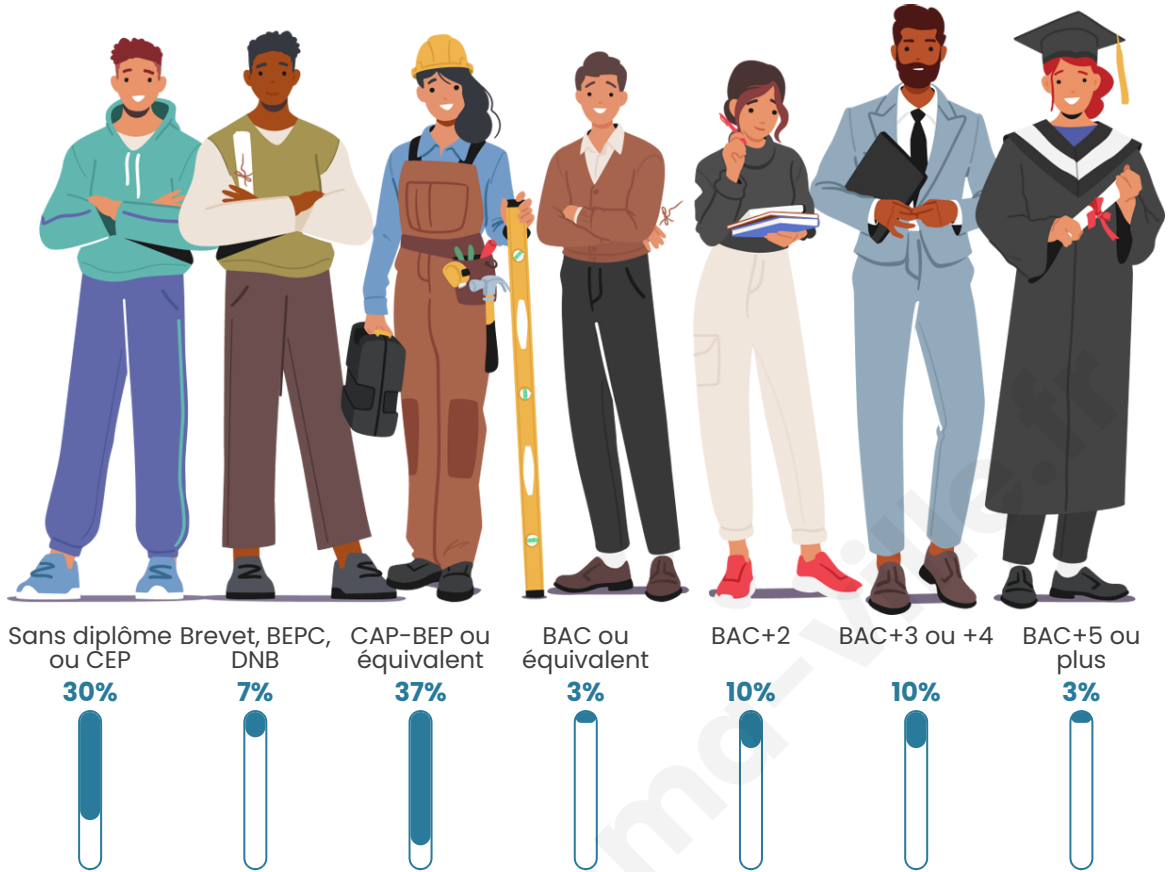

Tranche d'âge

Activité professionnelle

bien-dans-ma-ville.fr

Niveau de diplôme

Composition des ménages

Profils électoraux

Premier tour

	Jean LASSALLE	31.03 %
	Marine LE PEN	24.14 %
	Jean-Luc MÉLENCHON	17.24 %
	Emmanuel MACRON	13.79 %
	Fabien ROUSSEL	6.90 %
	Éric ZEMMOUR	3.45 %
	Yannick JADOT	3.45 %
	Nathalie ARTHAUD	0.00 %
	Anne HIDALGO	0.00 %
	Valérie PÉCRESSE	0.00 %
	Philippe POUTOU	0.00 %
	Nicolas DUPONT-AIGNAN	0.00 %