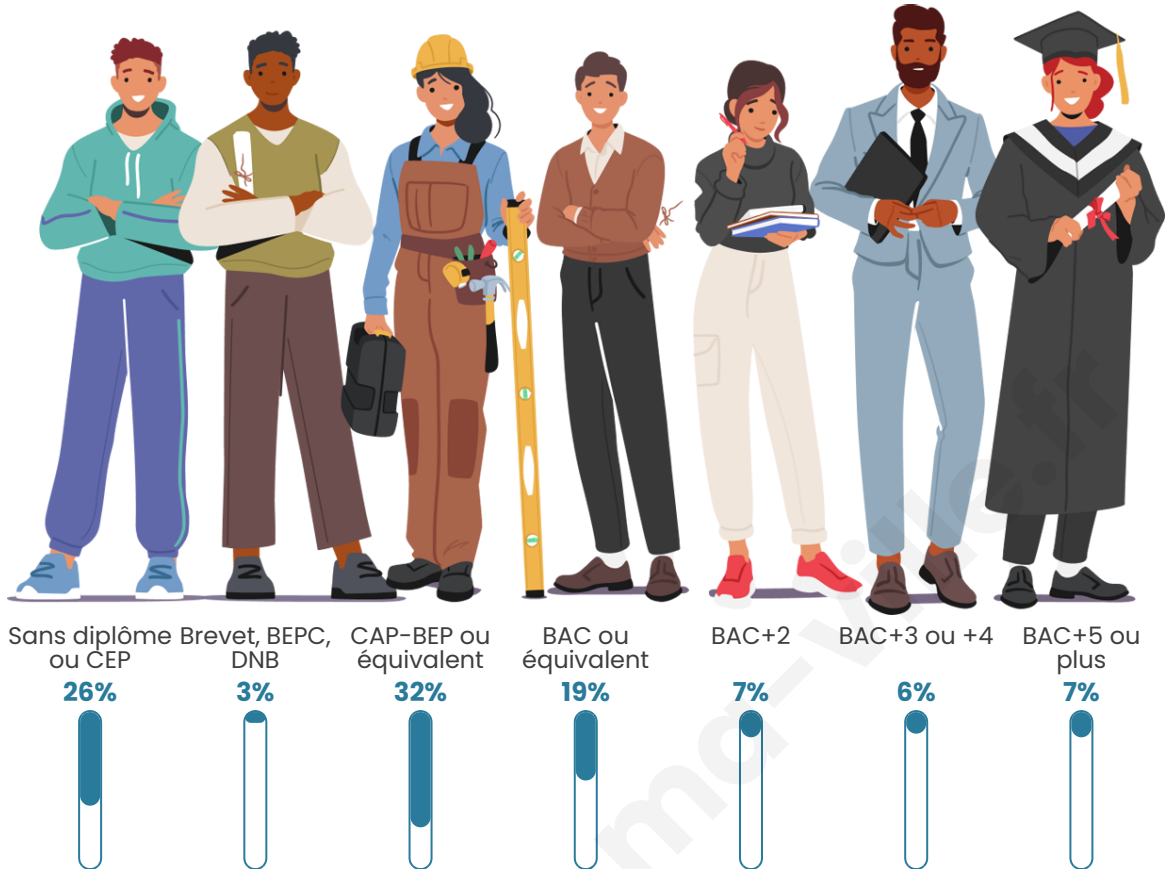

486

Age moyen

45 ans

Pop active

47.7%

Taux chômage

4.1%

Pop densité

Tranche d'âge

Activité professionnelle

Niveau de diplôme

Composition des ménages

Profils électoraux

Premier tour

	Emmanuel MACRON	32.10 %
	Marine LE PEN	30.86 %
	Éric ZEMMOUR	9.88 %
	Valérie PÉCRESSE	8.95 %
	Jean-Luc MÉLENCHON	7.41 %
	Yannick JADOT	2.78 %
	Fabien ROUSSEL	2.47 %
	Jean LASSALLE	2.47 %
	Anne HIDALGO	1.23 %
	Philippe POUTOU	0.93 %
	Nicolas DUPONT- AIGNAN	0.93 %
	Nathalie ARTHAUD	0.00 %