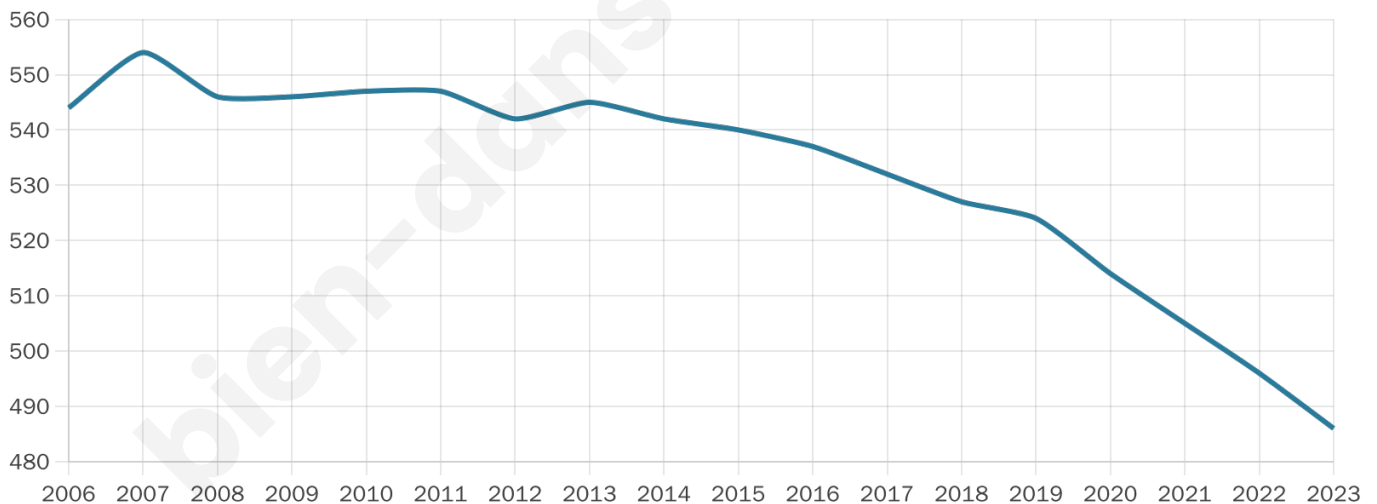

Version web

Ville de Souancé-au-Perche

Présenté par

BIEN dans ma **VILLE** 

Sommaire

Situation géographique	3
Statistiques sur la population	4
Evolution du nombre d'habitants	4
Tranche d'âge	5
0-14 ans	5
15-29 ans	5
30-44 ans	5
45-59 ans	5
60-74 ans	5
75-89 ans	5
90 ans et +	5
Activité professionnelle	5
Agriculteurs	5
Artisans, Commerçants	5
Cadres et sup.	5
Professions intermédiaires	5
Employé	5
Ouvrier	5
Retraité	5
Autres	5
Niveau de diplôme	6
Sans diplôme ou CEP	6
Brevet, BEPC, DNB	6
CAP-BEP ou équivalent	6
BAC ou équivalent	6
BAC+2	6
BAC+3 ou +4	6
BAC+5 ou plus	6
Composition des ménages	6
Couple sans enfant	6
Couple avec enfant(s)	6
Famille monoparentale	6
Colocation / Autre	6
Personnes seules	6
Profil électoraux	7
Premier tour	7
Sécurité	8
Evolution du nombre d'infractions	8
Pour comparer	9
Services à la population	10
Commerce	10
Éducation	10
Villes autour de Souancé-au-Perche	12
Avis sur la ville de Souancé-au-Perche	13
Moyenne par critère	13
Villes autour de Souancé-au-Perche	13
Répartition des avis par note	13
Répartition des avis par note	13

486

Age moyen

45 ans

Pop active

47.7%

Taux chômage

4.1%

Pop densité

27 h/km²

Revenu moyen

23 920 €/an

Evolution du nombre d'habitants

Sources : Institut national de la statistique et des études économiques (insee) selon Les dernières parutions officielles de 2024 portant sur les années 2020, 2021 et 2022.