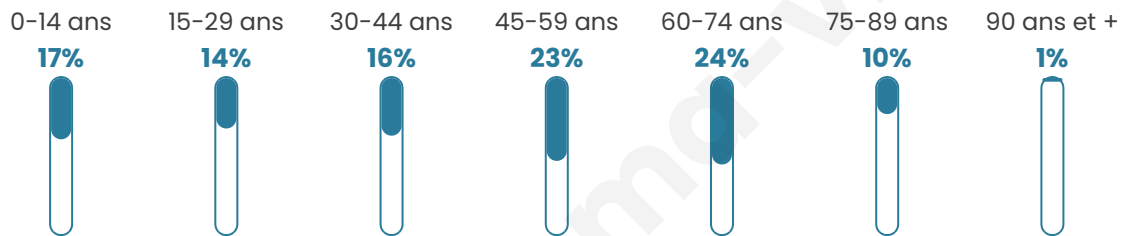

486

Age moyen

45 ans

Pop active

47.7%

Taux chômage

4.1%

Pop densité

27 h/km²

Revenu moyen

23 920 €/an

Evolution du nombre d'habitants

Sources : Institut national de la statistique et des études économiques (insee) selon Les dernières parutions officielles de 2024 portant sur les années 2020, 2021 et 2022.

Tranche d'âge

Activité professionnelle

Niveau de diplôme

Composition des ménages

Profils électoraux

Premier tour

	Emmanuel MACRON	32.10 %
	Marine LE PEN	30.86 %
	Éric ZEMMOUR	9.88 %
	Valérie PÉCRESSE	8.95 %
	Jean-Luc MÉLENCHON	7.41 %
	Yannick JADOT	2.78 %
	Fabien ROUSSEL	2.47 %
	Jean LASSALLE	2.47 %
	Anne HIDALGO	1.23 %
	Philippe POUTOU	0.93 %
	Nicolas DUPONT- AIGNAN	0.93 %
	Nathalie ARTHAUD	0.00 %