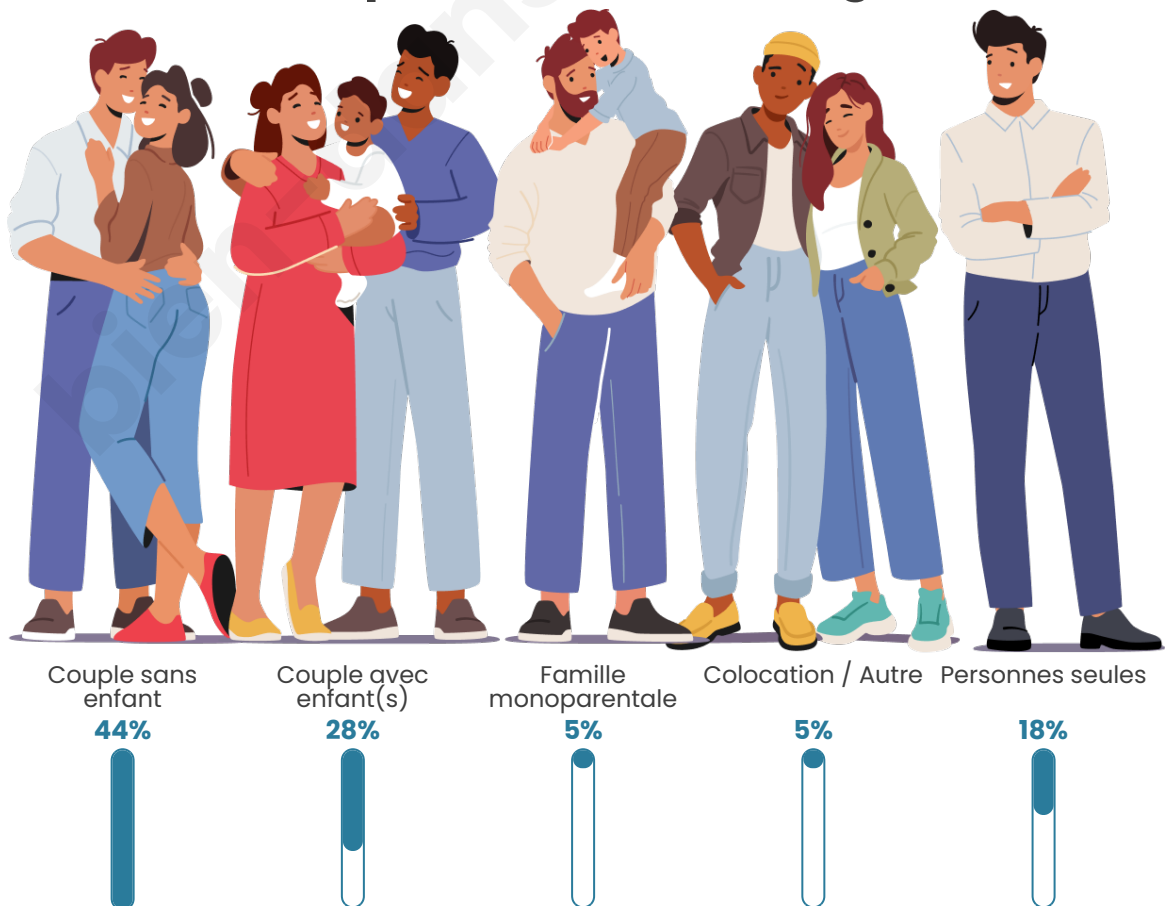

Tranche d'âge

Activité professionnelle

Niveau de diplôme

Composition des ménages

Profils électoraux

Premier tour

	Emmanuel MACRON	32.10 %
	Marine LE PEN	30.86 %
	Éric ZEMMOUR	9.88 %
	Valérie PÉCRESSE	8.95 %
	Jean-Luc MÉLENCHON	7.41 %
	Yannick JADOT	2.78 %
	Fabien ROUSSEL	2.47 %
	Jean LASSALLE	2.47 %
	Anne HIDALGO	1.23 %
	Philippe POUTOU	0.93 %
	Nicolas DUPONT- AIGNAN	0.93 %
	Nathalie ARTHAUD	0.00 %