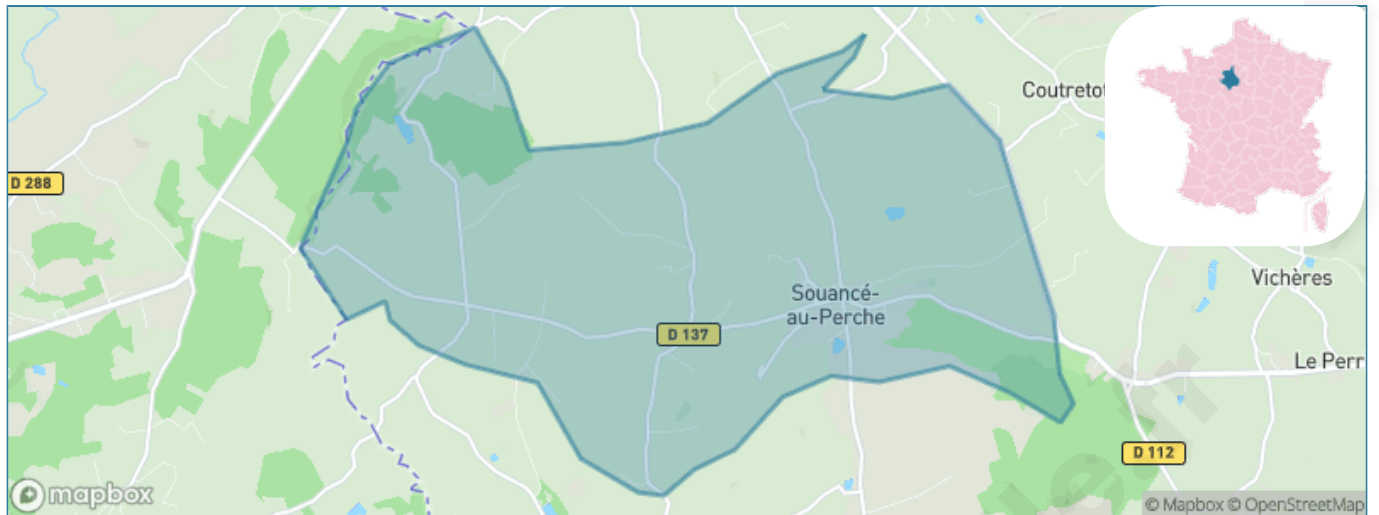

Version web

Ville de Souancé-au-Perche

Présenté par

BIEN dans ma **VILLE** 

Sommaire

Situation géographique	3
Statistiques sur la population	4
Evolution du nombre d'habitants	4
Tranche d'âge	5
0-14 ans	5
15-29 ans	5
30-44 ans	5
45-59 ans	5
60-74 ans	5
75-89 ans	5
90 ans et +	5
Activité professionnelle	5
Agriculteurs	5
Artisans, Commerçants	5
Cadres et sup.	5
Professions intermédiaires	5
Employé	5
Ouvrier	5
Retraité	5
Autres	5
Niveau de diplôme	6
Sans diplôme ou CEP	6
Brevet, BEPC, DNB	6
CAP-BEP ou équivalent	6
BAC ou équivalent	6
BAC+2	6
BAC+3 ou +4	6
BAC+5 ou plus	6
Composition des ménages	6
Couple sans enfant	6
Couple avec enfant(s)	6
Famille monoparentale	6
Colocation / Autre	6
Personnes seules	6
Profil électoraux	7
Premier tour	7
Sécurité	8
Evolution du nombre d'infractions	8
Pour comparer	9
Services à la population	10
Commerce	10
Éducation	10
Villes autour de Souancé-au-Perche	12
Avis sur la ville de Souancé-au-Perche	13
Moyenne par critère	13
Villes autour de Souancé-au-Perche	13
Répartition des avis par note	13
Répartition des avis par note	13

Situation géographique

i Informations clés

- **Région** : Centre-Val de Loire
- **Département** : Eure-et-Loir
- **Code postal** : 28400
- **Superficie** : 18 km²

Statistiques sur la population

Nombre d'habitants