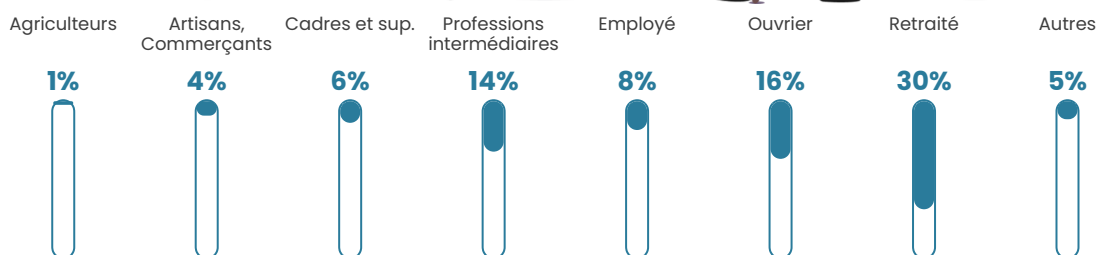

27 h/km²

Revenu moyen

23 920 €/an

Evolution du nombre d'habitants

Sources : Institut national de la statistique et des études économiques (insee) selon Les dernières parutions officielles de 2024 portant sur les années 2020, 2021 et 2022.

Tranche d'âge

Activité professionnelle

Niveau de diplôme

Composition des ménages

Profils électoraux

Premier tour

	Emmanuel MACRON	32.10 %
	Marine LE PEN	30.86 %
	Éric ZEMMOUR	9.88 %
	Valérie PÉCRESSE	8.95 %
	Jean-Luc MÉLENCHON	7.41 %
	Yannick JADOT	2.78 %
	Fabien ROUSSEL	2.47 %
	Jean LASSALLE	2.47 %
	Anne HIDALGO	1.23 %
	Philippe POUTOU	0.93 %
	Nicolas DUPONT- AIGNAN	0.93 %
	Nathalie ARTHAUD	0.00 %