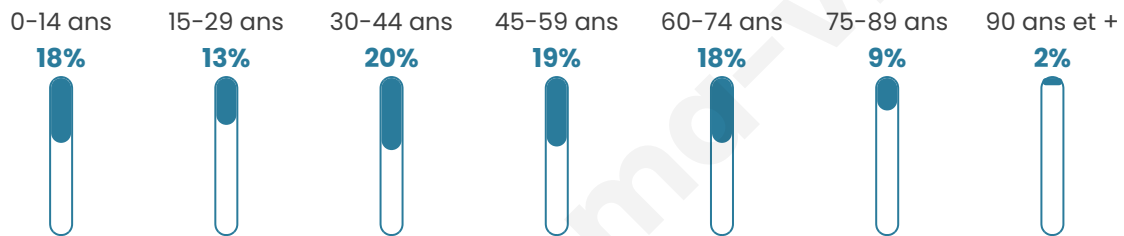

43 ans

Pop active

45.2%

Taux chômage

7.2%

Pop densité

188 h/km²

Revenu moyen

Tranche d'âge

Activité professionnelle

Niveau de diplôme

Composition des ménages

Profils électoraux

Premier tour

	Marine LE PEN	32.32 %
	Emmanuel MACRON	20.93 %
	Jean-Luc MÉLENCHON	14.97 %
	Éric ZEMMOUR	7.95 %
	Jean LASSALLE	7.81 %
	Valérie PÉCRESSE	4.30 %
	Yannick JADOT	3.58 %
	Nicolas DUPONT-AIGNAN	2.78 %
	Anne HIDALGO	2.25 %
	Fabien ROUSSEL	1.59 %
	Philippe POUTOU	0.86 %
	Nathalie ARTHAUD	0.66 %