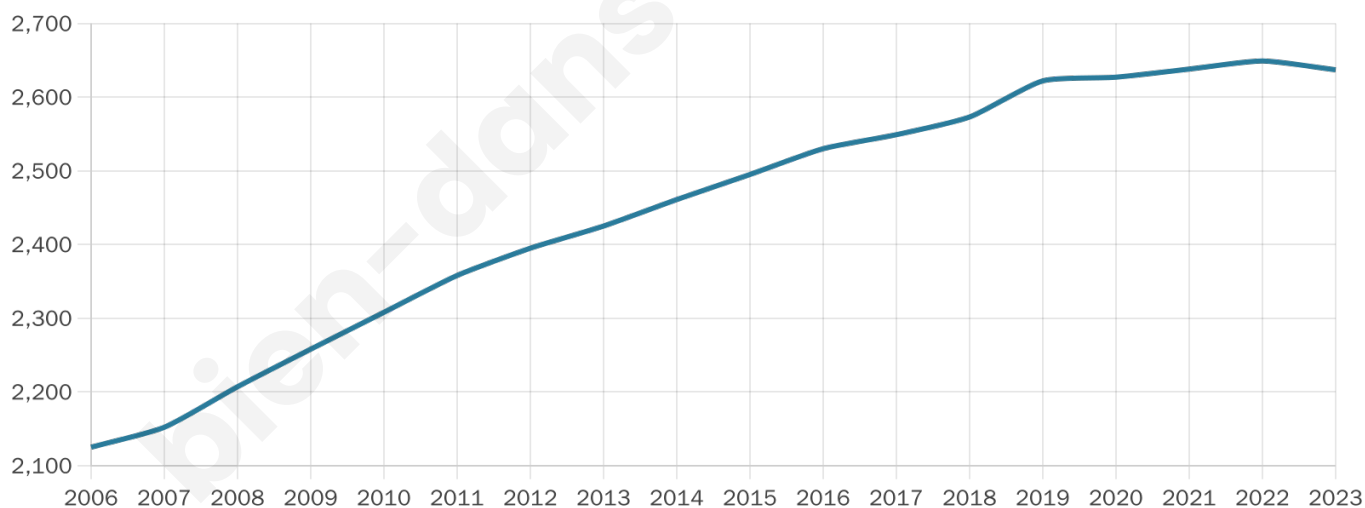

43 ans

Pop active

45.2%

Taux chômage

7.2%

Pop densité

188 h/km²

Revenu moyen

21 550 €/an

Evolution du nombre d'habitants

Sources : Institut national de la statistique et des études économiques (insee) selon Les dernières parutions officielles de 2024 portant sur les années 2020, 2021 et 2022.