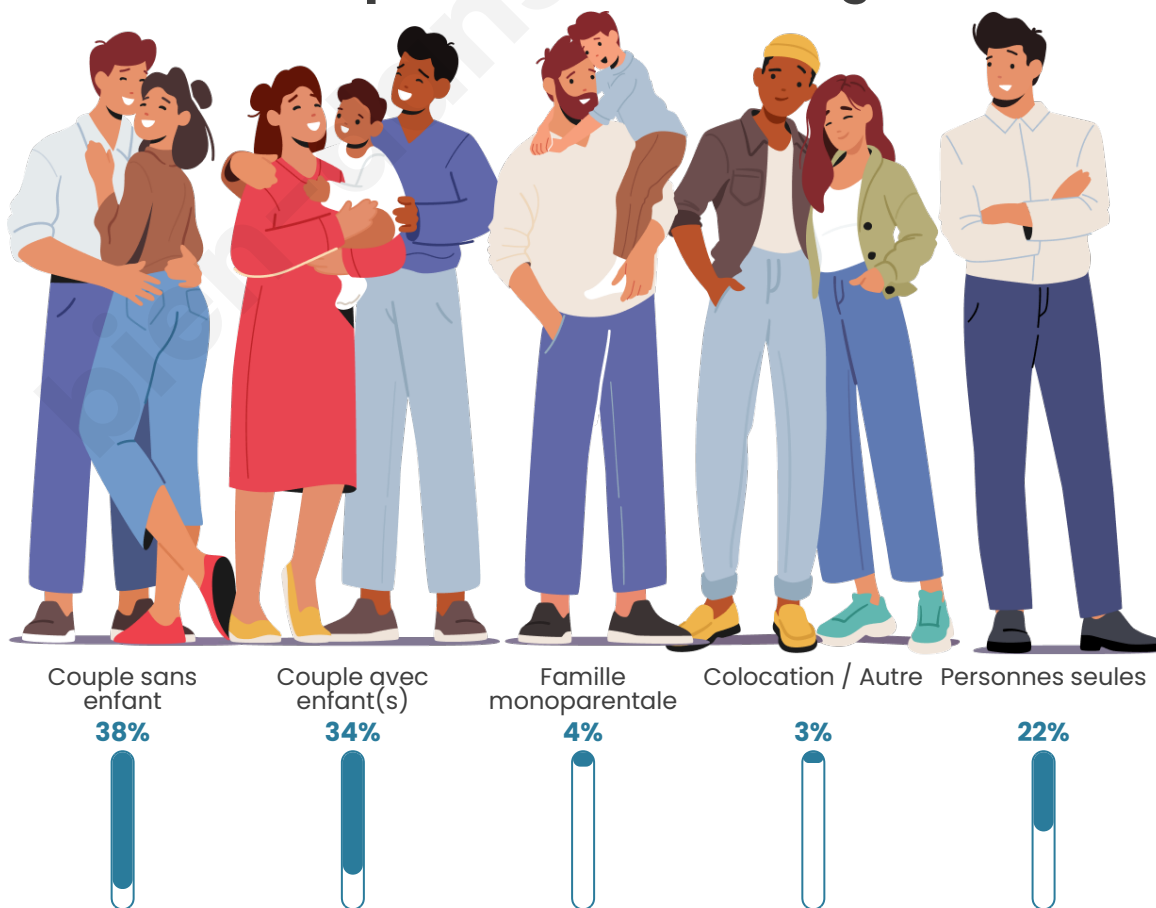

Tranche d'âge

Activité professionnelle

Niveau de diplôme

Composition des ménages

Profils électoraux

Premier tour

	Marine LE PEN	32.32 %
	Emmanuel MACRON	20.93 %
	Jean-Luc MÉLENCHON	14.97 %
	Éric ZEMMOUR	7.95 %
	Jean LASSALLE	7.81 %
	Valérie PÉCRESSE	4.30 %
	Yannick JADOT	3.58 %
	Nicolas DUPONT-AIGNAN	2.78 %
	Anne HIDALGO	2.25 %
	Fabien ROUSSEL	1.59 %
	Philippe POUTOU	0.86 %
	Nathalie ARTHAUD	0.66 %