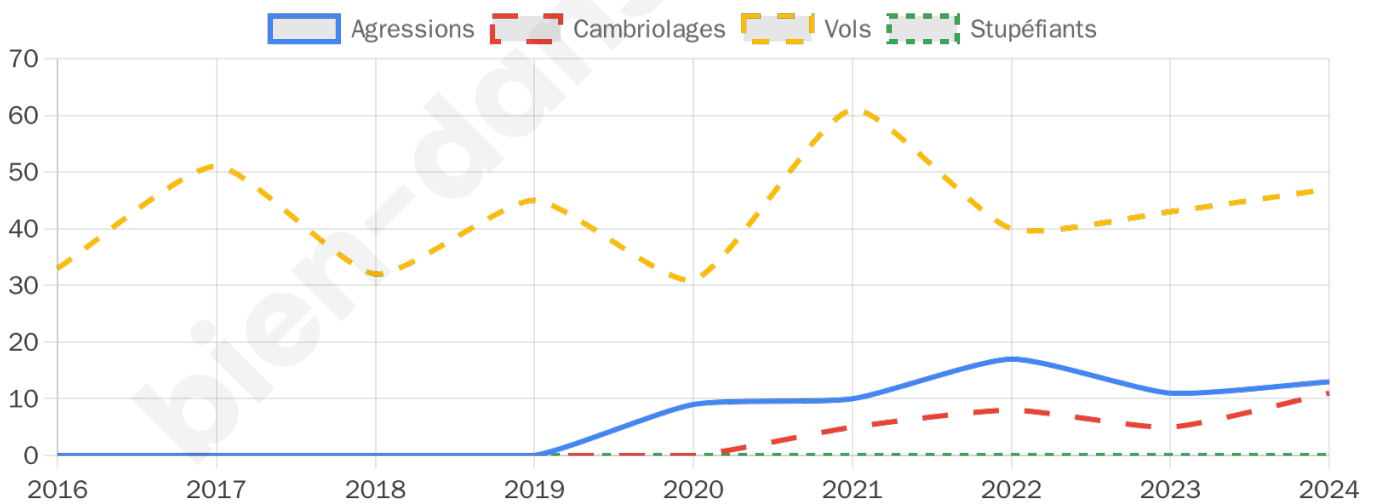

1 985 inscrits

Participation : 78.59%

Votes blancs : 1.92%

Votes nuls : 1.28%

Second tour

	Emmanuel MACRON	41,78 %
	Marine LE PEN	58,22 %

1 986 inscrits

Participation : 76.08%

Votes blancs : 7.28%

Votes nuls : 2.91%

Sécurité

Agressions physiques / sexuelles

13

Cambriolages

11

Vols / dégradations

47

Stupéfiants

0

Evolution du nombre d'infractions

Pour comparer

(en proportion du nombre d'habitants)

Sources : Bases statistiques communale, départementale et régionale de la délinquance enregistrée par la police et la gendarmerie nationales selon les dernières parutions officielles de 2025 portant sur l'année 2024 ([data.gouv](https://data.gouv.fr)).