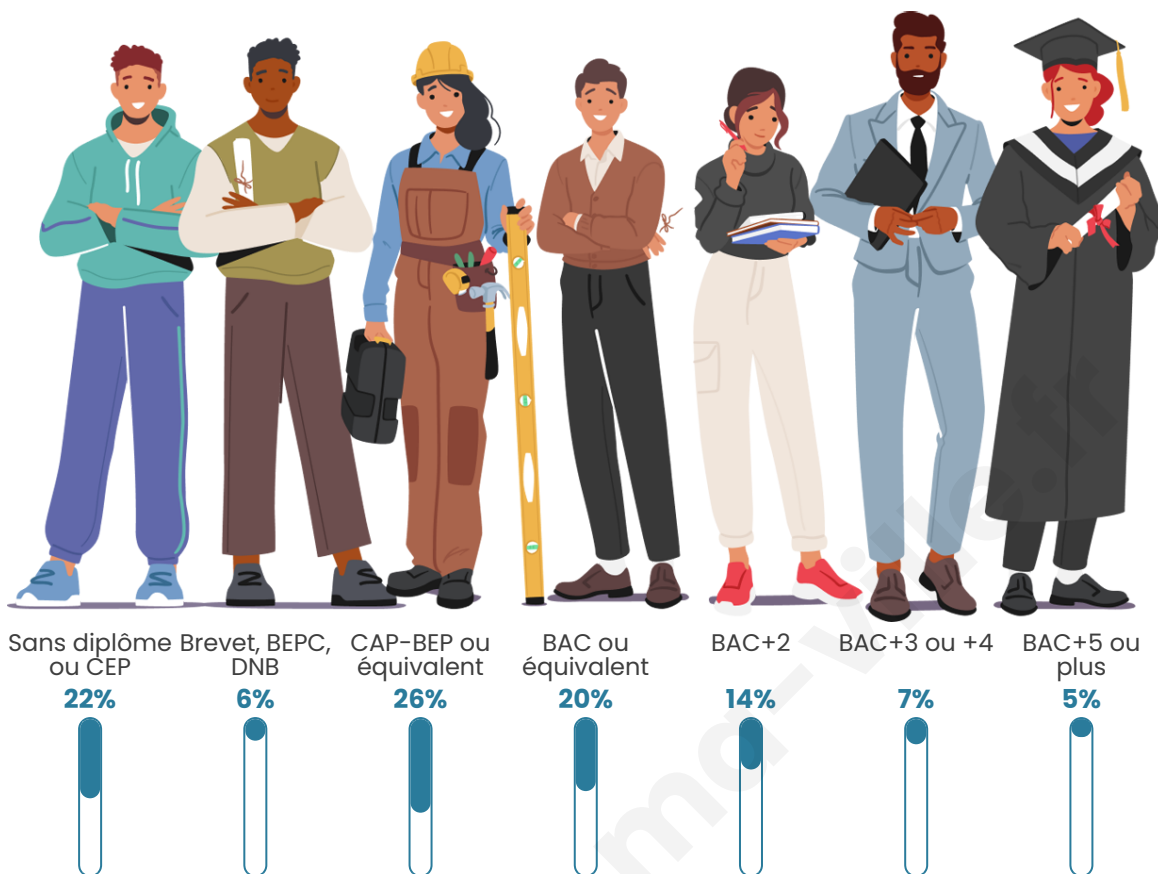

Tranche d'âge

Activité professionnelle

Niveau de diplôme

Composition des ménages

Profils électoraux

Premier tour

	Marine LE PEN	32.32 %
	Emmanuel MACRON	20.93 %
	Jean-Luc MÉLENCHON	14.97 %
	Éric ZEMMOUR	7.95 %
	Jean LASSALLE	7.81 %
	Valérie PÉCRESSE	4.30 %
	Yannick JADOT	3.58 %
	Nicolas DUPONT-AIGNAN	2.78 %
	Anne HIDALGO	2.25 %
	Fabien ROUSSEL	1.59 %
	Philippe POUTOU	0.86 %
	Nathalie ARTHAUD	0.66 %