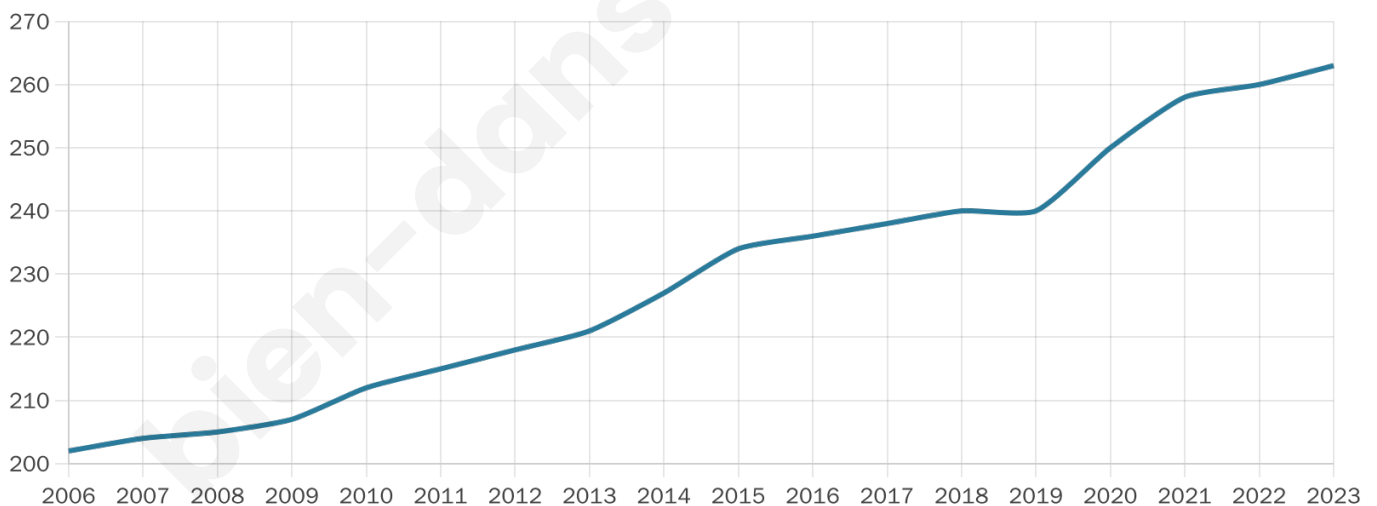

263

Age moyen

37 ans

Pop active

44.5%

Taux chômage

11.3%

Pop densité

5 h/km²

Revenu moyen

22 930 €/an

Evolution du nombre d'habitants

Sources : Institut national de la statistique et des études économiques (insee) selon Les dernières parutions officielles de 2024 portant sur les années 2020, 2021 et 2022.