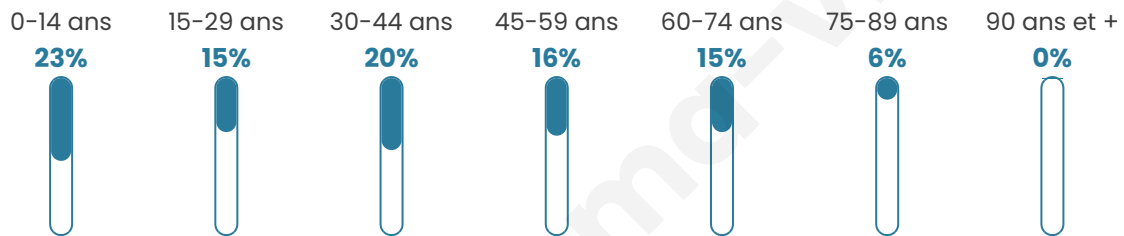

263

Age moyen

37 ans

Pop active

44.5%

Taux chômage

11.3%

Pop densité

5 h/km²

Revenu moyen

22 930 €/an

Evolution du nombre d'habitants

Sources : Institut national de la statistique et des études économiques (insee) selon Les dernières parutions officielles de 2024 portant sur les années 2020, 2021 et 2022.

Tranche d'âge

Activité professionnelle

Niveau de diplôme

Composition des ménages

Profils électoraux

Premier tour

	Marine LE PEN	43.20 %
	Jean-Luc MÉLENCHON	13.60 %
	Emmanuel MACRON	12.00 %
	Éric ZEMMOUR	11.20 %
	Valérie PÉCRESSE	7.20 %
	Jean LASSALLE	5.60 %
	Yannick JADOT	2.40 %
	Nicolas DUPONT-AIGNAN	2.40 %
	Philippe POUTOU	1.60 %
	Fabien ROUSSEL	0.80 %
	Nathalie ARTHAUD	0.00 %
	Anne HIDALGO	0.00 %

152 inscrits

Participation : 85.53%
Votes blancs : 3.85%
Votes nuls : 0.00%

Second tour

	Emmanuel MACRON	27,42 %
	Marine LE PEN	72,58 %

152 inscrits

Participation : 88.82%
Votes blancs : 5.93%
Votes nuls : 2.22%