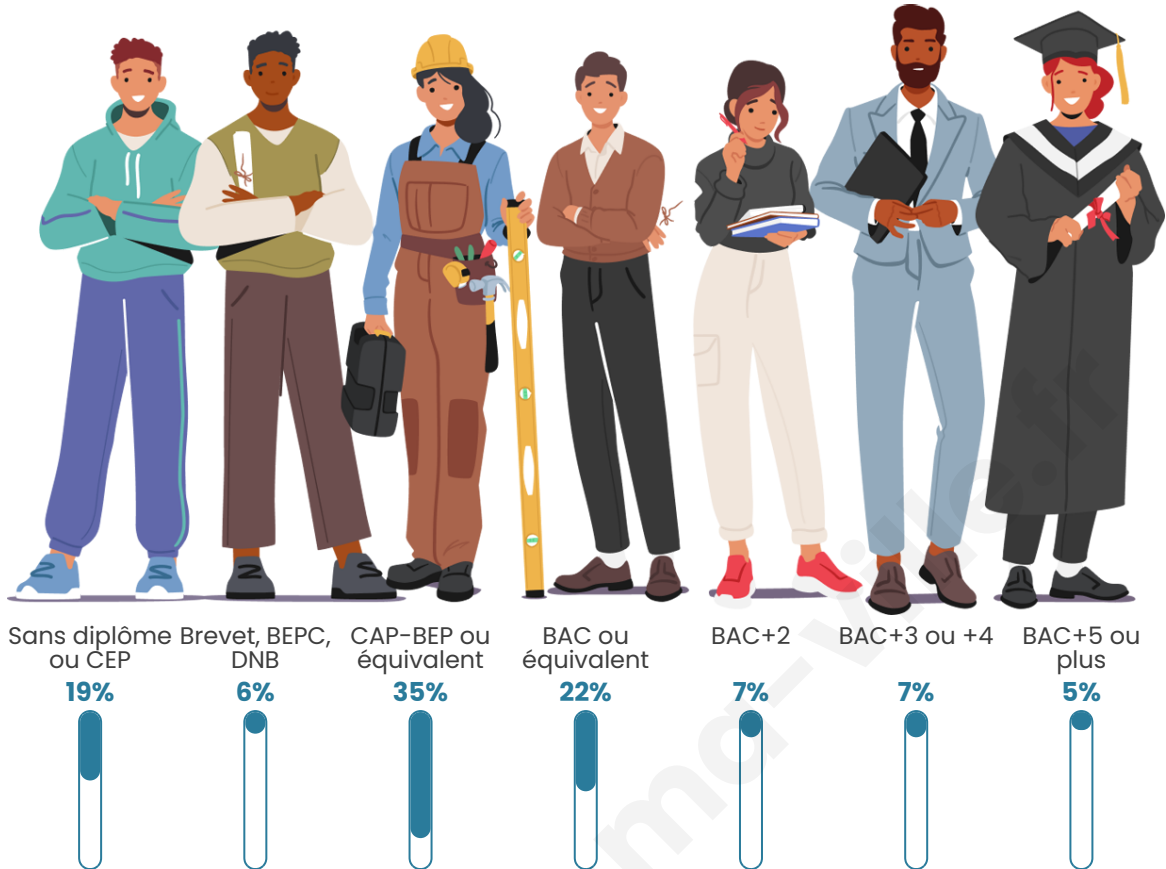

263

Age moyen

37 ans

Pop active

44.5%

Taux chômage

11.3%

Pop densité

Tranche d'âge

Activité professionnelle

Niveau de diplôme

Composition des ménages

Profils électoraux

Premier tour

	Marine LE PEN	43.20 %
	Jean-Luc MÉLENCHON	13.60 %
	Emmanuel MACRON	12.00 %
	Éric ZEMMOUR	11.20 %
	Valérie PÉCRESSE	7.20 %
	Jean LASSALLE	5.60 %
	Yannick JADOT	2.40 %
	Nicolas DUPONT-AIGNAN	2.40 %
	Philippe POUTOU	1.60 %
	Fabien ROUSSEL	0.80 %
	Nathalie ARTHAUD	0.00 %
	Anne HIDALGO	0.00 %