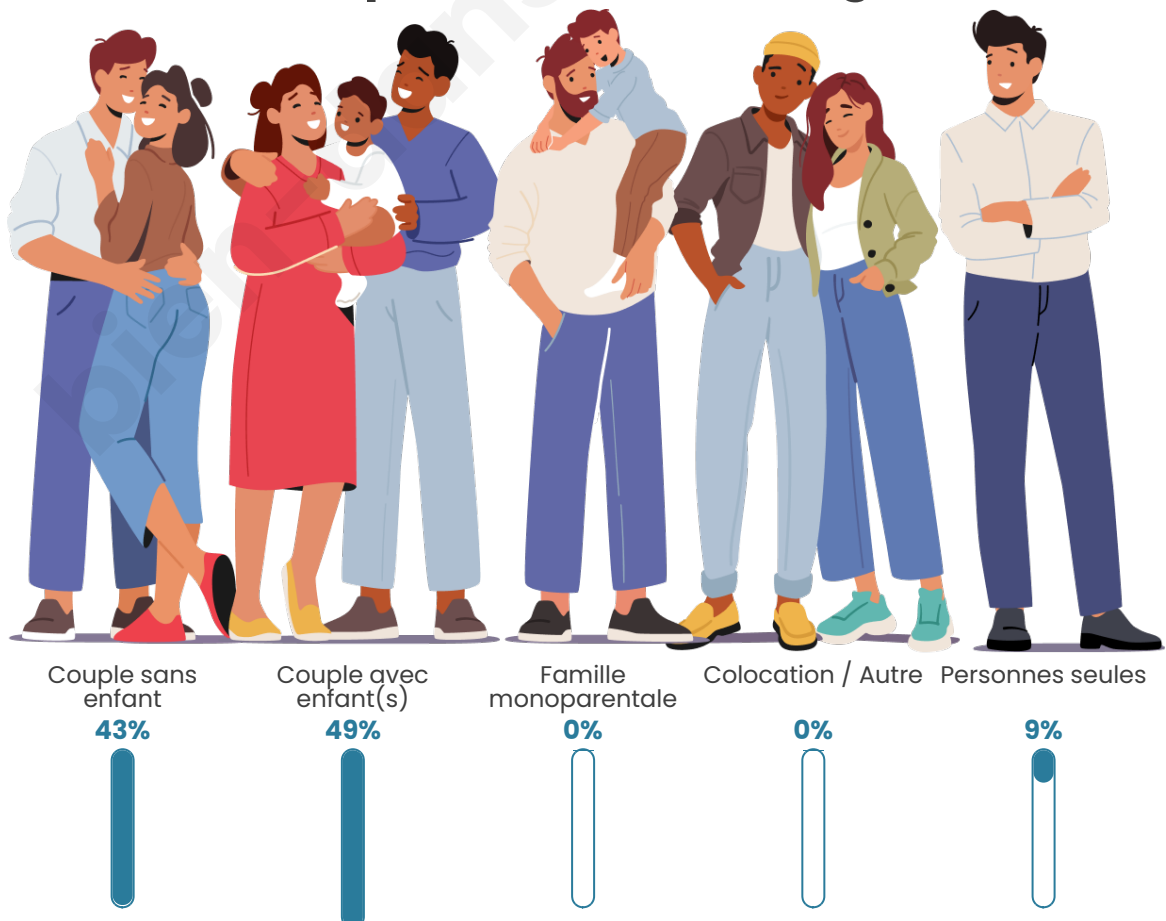

Tranche d'âge

Activité professionnelle

Niveau de diplôme

Composition des ménages

Profils électoraux

Premier tour

	Marine LE PEN	43.20 %
	Jean-Luc MÉLENCHON	13.60 %
	Emmanuel MACRON	12.00 %
	Éric ZEMMOUR	11.20 %
	Valérie PÉCRESSE	7.20 %
	Jean LASSALLE	5.60 %
	Yannick JADOT	2.40 %
	Nicolas DUPONT-AIGNAN	2.40 %
	Philippe POUTOU	1.60 %
	Fabien ROUSSEL	0.80 %
	Nathalie ARTHAUD	0.00 %
	Anne HIDALGO	0.00 %