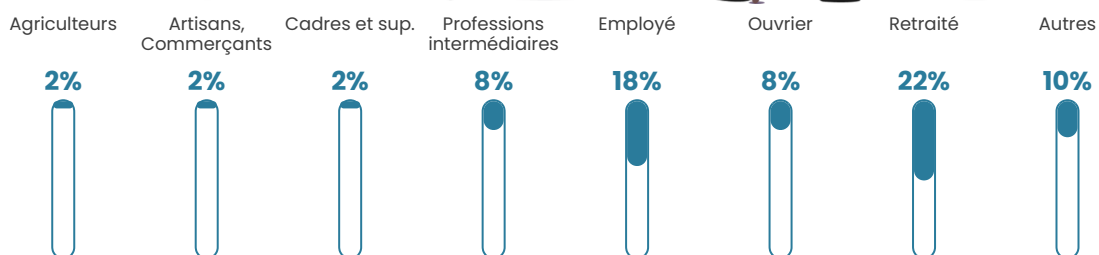

5 h/km²

Revenu moyen

22 930 €/an

Evolution du nombre d'habitants

Sources : Institut national de la statistique et des études économiques (insee) selon Les dernières parutions officielles de 2024 portant sur les années 2020, 2021 et 2022.

Tranche d'âge

Activité professionnelle

Niveau de diplôme

Composition des ménages

Profils électoraux

Premier tour

	Marine LE PEN	43.20 %
	Jean-Luc MÉLENCHON	13.60 %
	Emmanuel MACRON	12.00 %
	Éric ZEMMOUR	11.20 %
	Valérie PÉCRESSE	7.20 %
	Jean LASSALLE	5.60 %
	Yannick JADOT	2.40 %
	Nicolas DUPONT-AIGNAN	2.40 %
	Philippe POUTOU	1.60 %
	Fabien ROUSSEL	0.80 %
	Nathalie ARTHAUD	0.00 %
	Anne HIDALGO	0.00 %