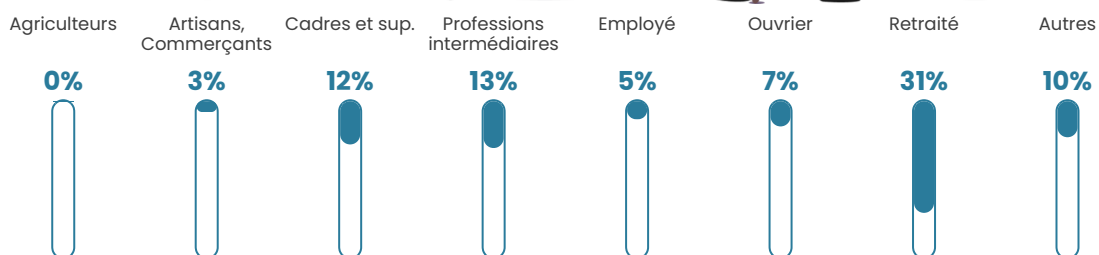

Revenu moyen

23 960 €/an

Evolution du nombre d'habitants

Sources : Institut national de la statistique et des études économiques (insee) selon Les dernières parutions officielles de 2024 portant sur les années 2020, 2021 et 2022.

Tranche d'âge

Activité professionnelle

Niveau de diplôme

Composition des ménages

Profils électoraux

Premier tour

	Emmanuel MACRON	25.72 %
	Marine LE PEN	22.46 %
	Jean-Luc MÉLENCHON	14.86 %
	Valérie PÉCRESSÉ	10.51 %
	Yannick JADOT	7.61 %
	Éric ZEMMOUR	7.25 %
	Fabien ROUSSEL	3.99 %
	Nathalie ARTHAUD	1.81 %
	Jean LASSALLE	1.81 %
	Nicolas DUPONT- AIGNAN	1.81 %
	Anne HIDALGO	1.09 %
	Philippe POUTOU	1.09 %