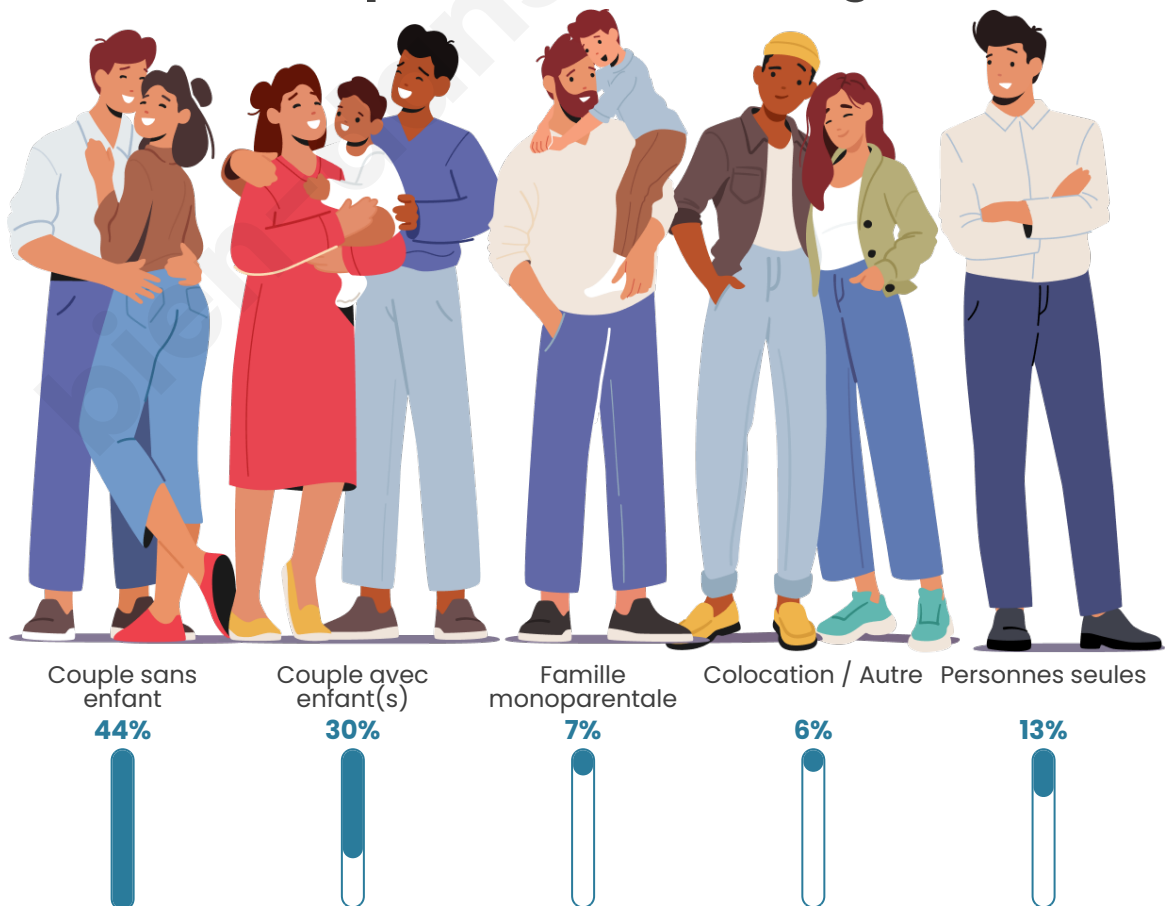

Tranche d'âge

Activité professionnelle

Niveau de diplôme

Composition des ménages

Profils électoraux

Premier tour

	Emmanuel MACRON	25.72 %
	Marine LE PEN	22.46 %
	Jean-Luc MÉLENCHON	14.86 %
	Valérie PÉCRESSÉ	10.51 %
	Yannick JADOT	7.61 %
	Éric ZEMMOUR	7.25 %
	Fabien ROUSSEL	3.99 %
	Nathalie ARTHAUD	1.81 %
	Jean LASSALLE	1.81 %
	Nicolas DUPONT- AIGNAN	1.81 %
	Anne HIDALGO	1.09 %
	Philippe POUTOU	1.09 %