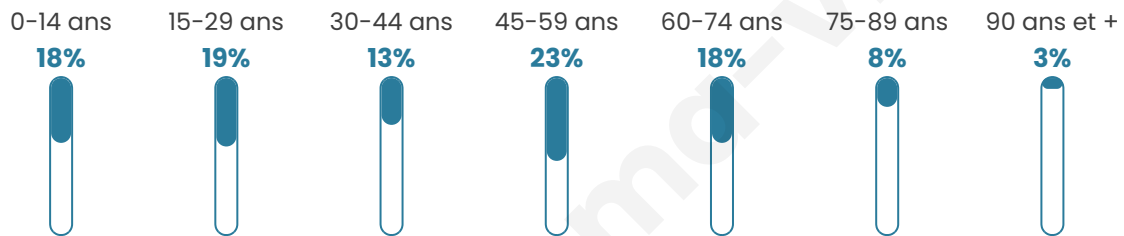

Age moyen

43 ans

Pop active

43.9%

Taux chômage

4.8%

Pop densité

49 h/km²

Revenu moyen

23 960 €/an

Evolution du nombre d'habitants

Sources : Institut national de la statistique et des études économiques (insee) selon Les dernières parutions officielles de 2024 portant sur les années 2020, 2021 et 2022.

Tranche d'âge

Activité professionnelle

Niveau de diplôme

Composition des ménages

Profils électoraux

Premier tour

	Emmanuel MACRON	25.72 %
	Marine LE PEN	22.46 %
	Jean-Luc MÉLENCHON	14.86 %
	Valérie PÉCRESSÉ	10.51 %
	Yannick JADOT	7.61 %
	Éric ZEMMOUR	7.25 %
	Fabien ROUSSEL	3.99 %
	Nathalie ARTHAUD	1.81 %
	Jean LASSALLE	1.81 %
	Nicolas DUPONT- AIGNAN	1.81 %
	Anne HIDALGO	1.09 %
	Philippe POUTOU	1.09 %

343 inscrits

Participation : 81.92%

Votes blancs : 1.07%

Votes nuls : 0.71%

Second tour

	Emmanuel MACRON	58,17 %
	Marine LE PEN	41,83 %

344 inscrits

Participation : 85.17%