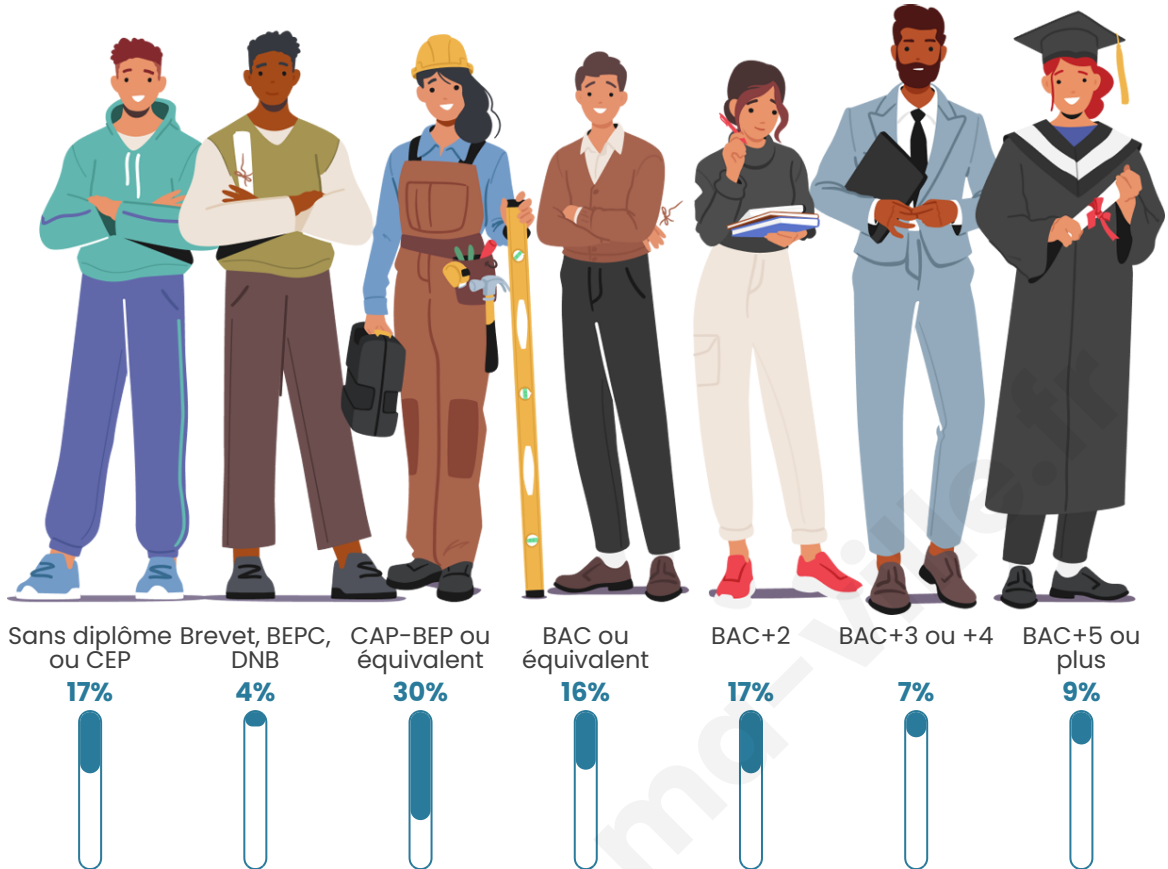

Age moyen

43 ans

Pop active

43.9%

Taux chômage

4.8%

Pop densité

49 h/km²

Tranche d'âge

Activité professionnelle

Niveau de diplôme

Composition des ménages

Profils électoraux

Premier tour

	Emmanuel MACRON	25.72 %
	Marine LE PEN	22.46 %
	Jean-Luc MÉLENCHON	14.86 %
	Valérie PÉCRESSÉ	10.51 %
	Yannick JADOT	7.61 %
	Éric ZEMMOUR	7.25 %
	Fabien ROUSSEL	3.99 %
	Nathalie ARTHAUD	1.81 %
	Jean LASSALLE	1.81 %
	Nicolas DUPONT- AIGNAN	1.81 %
	Anne HIDALGO	1.09 %
	Philippe POUTOU	1.09 %