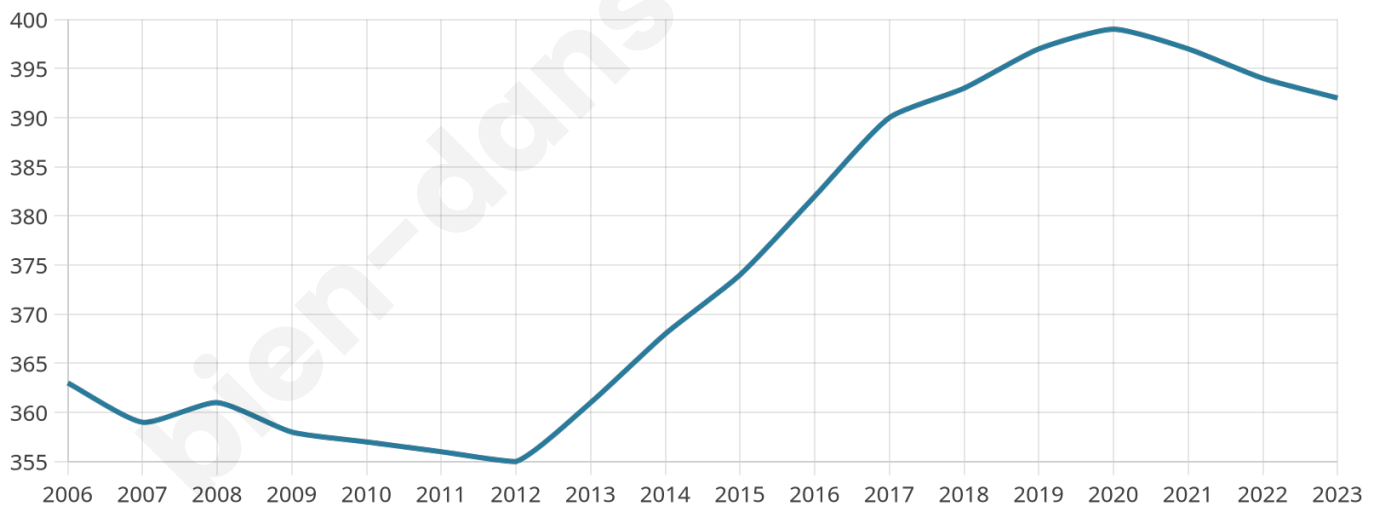

Age moyen

43 ans

Pop active

43.9%

Taux chômage

4.8%

Pop densité

49 h/km²

Revenu moyen

23 960 €/an

Evolution du nombre d'habitants

Sources : Institut national de la statistique et des études économiques (insee) selon Les dernières parutions officielles de 2024 portant sur les années 2020, 2021 et 2022.