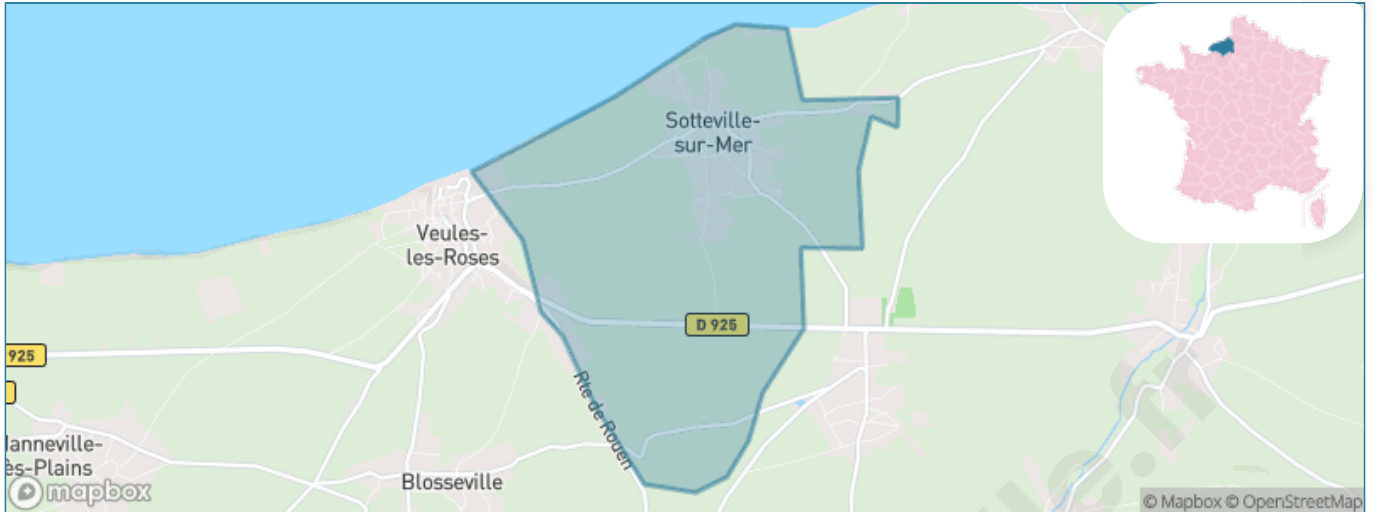

Version web

Ville de Sotteville-sur-Mer

Présenté par

BIEN dans
ma **VILLE** 

Sommaire

Situation géographique	3
Statistiques sur la population	4
Evolution du nombre d'habitants	4
Tranche d'âge	5
0-14 ans	5
15-29 ans	5
30-44 ans	5
45-59 ans	5
60-74 ans	5
75-89 ans	5
90 ans et +	5
Activité professionnelle	5
Agriculteurs	5
Artisans, Commerçants	5
Cadres et sup.	5
Professions intermédiaires	5
Employé	5
Ouvrier	5
Retraité	5
Autres	5
Niveau de diplôme	6
Sans diplôme ou CEP	6
Brevet, BEPC, DNB	6
CAP-BEP ou équivalent	6
BAC ou équivalent	6
BAC+2	6
BAC+3 ou +4	6
BAC+5 ou plus	6
Composition des ménages	6
Couple sans enfant	6
Couple avec enfant(s)	6
Famille monoparentale	6
Colocation / Autre	6
Personnes seules	6
Profils électoraux	7
Premier tour	7
Sécurité	8
Evolution du nombre d'infractions	8
Pour comparer	9
Services à la population	10
Commerce	10
Éducation	10
Villes autour de Sotteville-sur-Mer	12

Situation géographique

i Informations clés

- **Région** : Normandie
- **Département** : Seine-Maritime
- **Code postal** : 76740
- **Superficie** : 8 km²

Statistiques sur la population

Nombre d'habitants

392