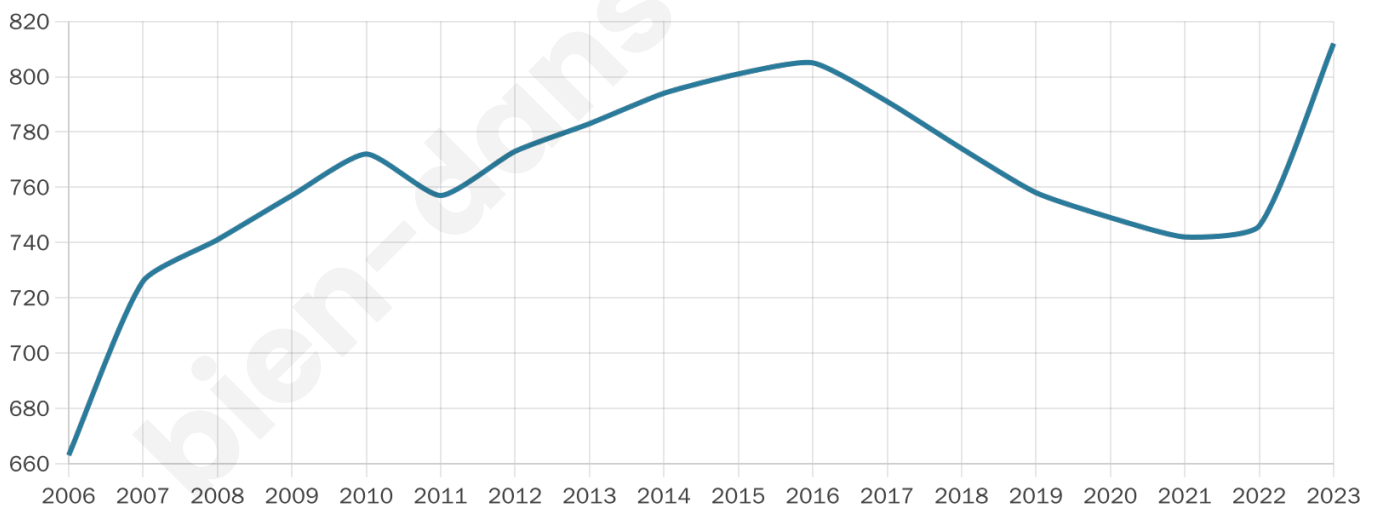

# Statistiques sur la population

Nombre d'habitants

**812**

Age moyen

**39 ans**

Pop active

**44.2%**

Taux chômage

**6.4%**

Pop densité

**162 h/km<sup>2</sup>**

Revenu moyen

**25 290 €/an**

## Evolution du nombre d'habitants

Sources : Institut national de la statistique et des études économiques (insee) selon Les dernières parutions officielles de 2024 portant sur les années 2020, 2021 et 2022.