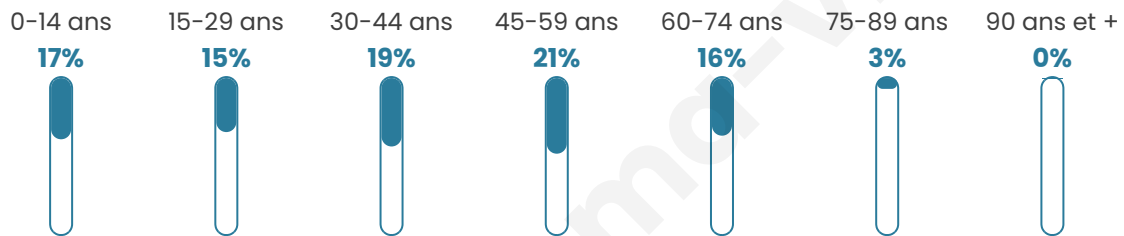

# Statistiques sur la population

Nombre d'habitants

**812**

Age moyen

**39 ans**

Pop active

**44.2%**

Taux chômage

**6.4%**

Pop densité

**162 h/km<sup>2</sup>**

Revenu moyen

**25 290 €/an**

## Evolution du nombre d'habitants

Sources : Institut national de la statistique et des études économiques (insee) selon Les dernières parutions officielles de 2024 portant sur les années 2020, 2021 et 2022.

## Tranche d'âge