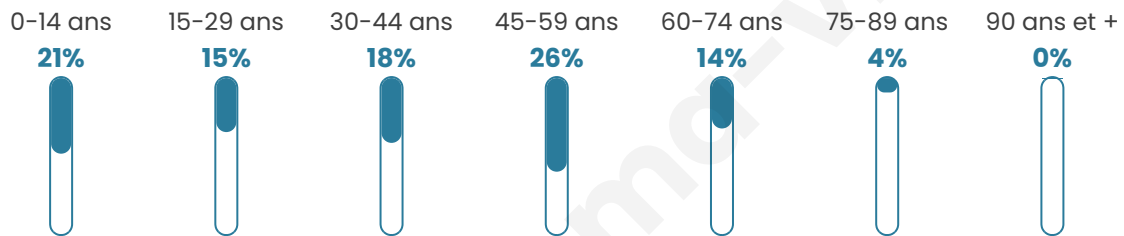

38 ans

Pop active

52.6%

Taux chômage

2.8%

Pop densité

81 h/km²

Revenu moyen

Tranche d'âge

Activité professionnelle

Niveau de diplôme

Composition des ménages

Profils électoraux

Premier tour

	Marine LE PEN	28.16 %
	Emmanuel MACRON	25.63 %
	Jean-Luc MÉLENCHON	19.13 %
	Éric ZEMMOUR	6.50 %
	Fabien ROUSSEL	5.42 %
	Valérie PÉCRESSE	4.33 %
	Jean LASSALLE	3.97 %
	Yannick JADOT	3.61 %
	Anne HIDALGO	1.44 %
	Nicolas DUPONT- AIGNAN	1.08 %
	Nathalie ARTHAUD	0.36 %
	Philippe POUTOU	0.36 %