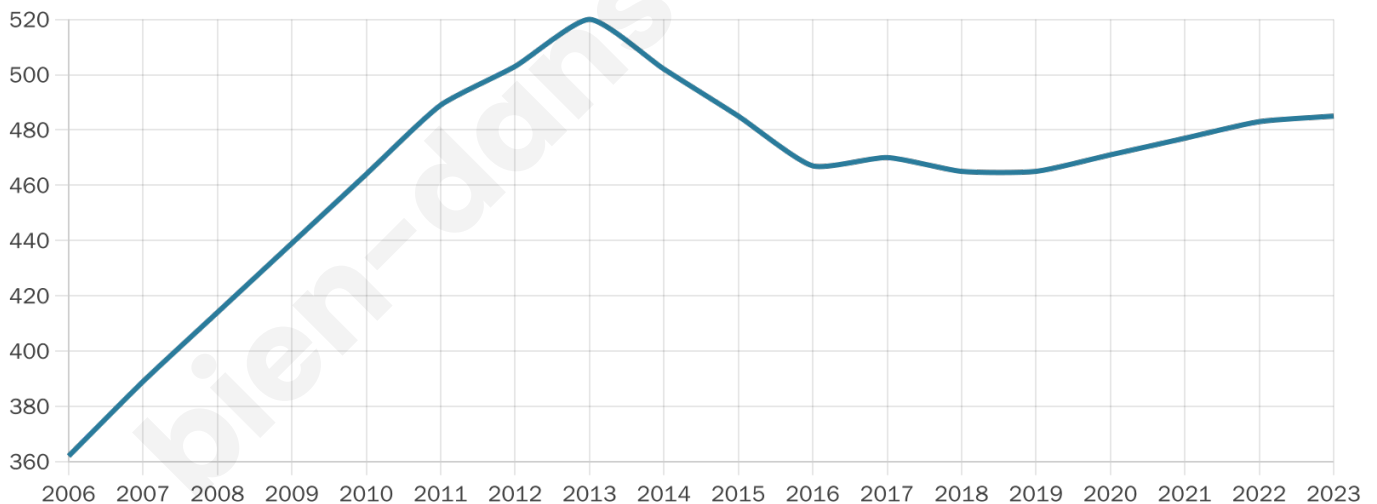

38 ans

Pop active

52.6%

Taux chômage

2.8%

Pop densité

81 h/km²

Revenu moyen

24 290 €/an

Evolution du nombre d'habitants

Sources : Institut national de la statistique et des études économiques (insee) selon Les dernières parutions officielles de 2024 portant sur les années 2020, 2021 et 2022.