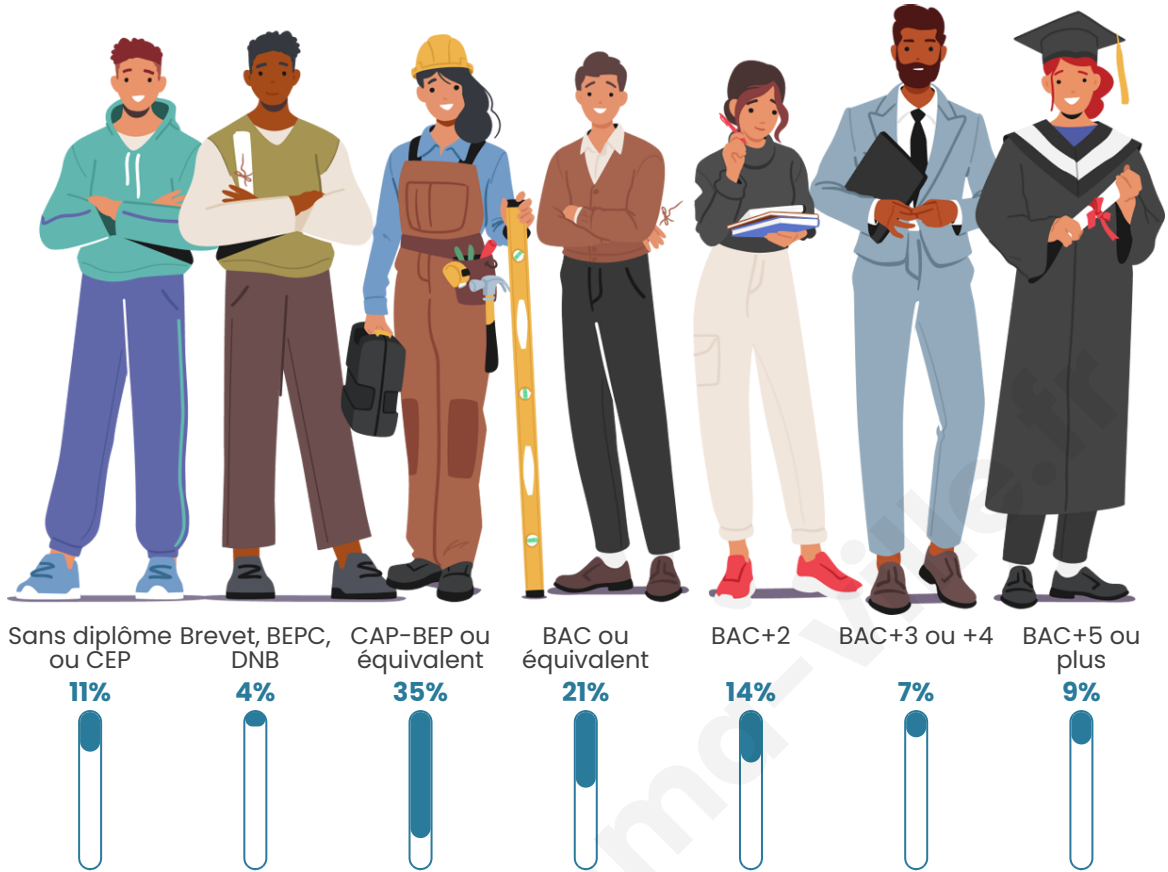

Tranche d'âge

Activité professionnelle

Niveau de diplôme

Composition des ménages

Profils électoraux

Premier tour

	Marine LE PEN	28.16 %
	Emmanuel MACRON	25.63 %
	Jean-Luc MÉLENCHON	19.13 %
	Éric ZEMMOUR	6.50 %
	Fabien ROUSSEL	5.42 %
	Valérie PÉCRESSE	4.33 %
	Jean LASSALLE	3.97 %
	Yannick JADOT	3.61 %
	Anne HIDALGO	1.44 %
	Nicolas DUPONT- AIGNAN	1.08 %
	Nathalie ARTHAUD	0.36 %
	Philippe POUTOU	0.36 %