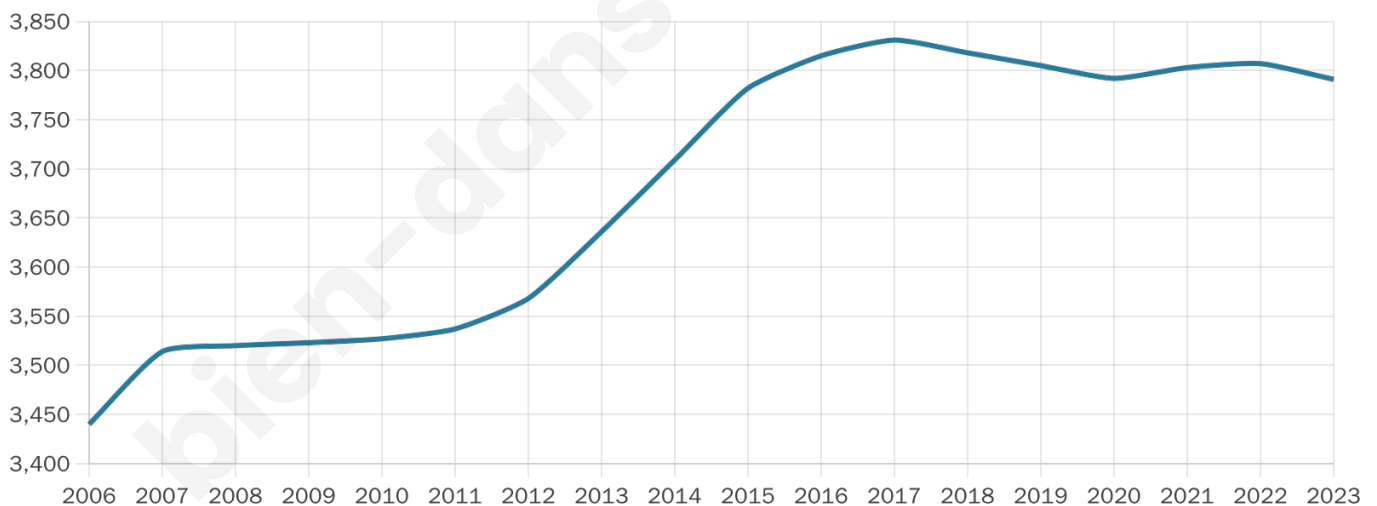

# Statistiques sur la population

Nombre d'habitants

**3 791**

Age moyen

**45 ans**

Pop active

**44.5%**

Taux chômage

**8.6%**

Pop densité

**61 h/km<sup>2</sup>**

Revenu moyen

**22 500 €/an**

## Evolution du nombre d'habitants

Sources : Institut national de la statistique et des études économiques (insee) selon Les dernières parutions officielles de 2024 portant sur les années 2020, 2021 et 2022.