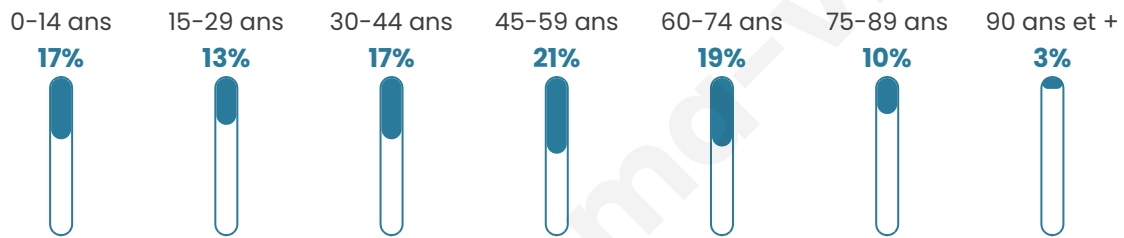

# Statistiques sur la population

Nombre d'habitants

**3 791**

Age moyen

**45 ans**

Pop active

**44.5%**

Taux chômage

**8.6%**

Pop densité

**61 h/km<sup>2</sup>**

Revenu moyen

**22 500 €/an**

## Evolution du nombre d'habitants

Sources : Institut national de la statistique et des études économiques (insee) selon Les dernières parutions officielles de 2024 portant sur les années 2020, 2021 et 2022.

## Tranche d'âge