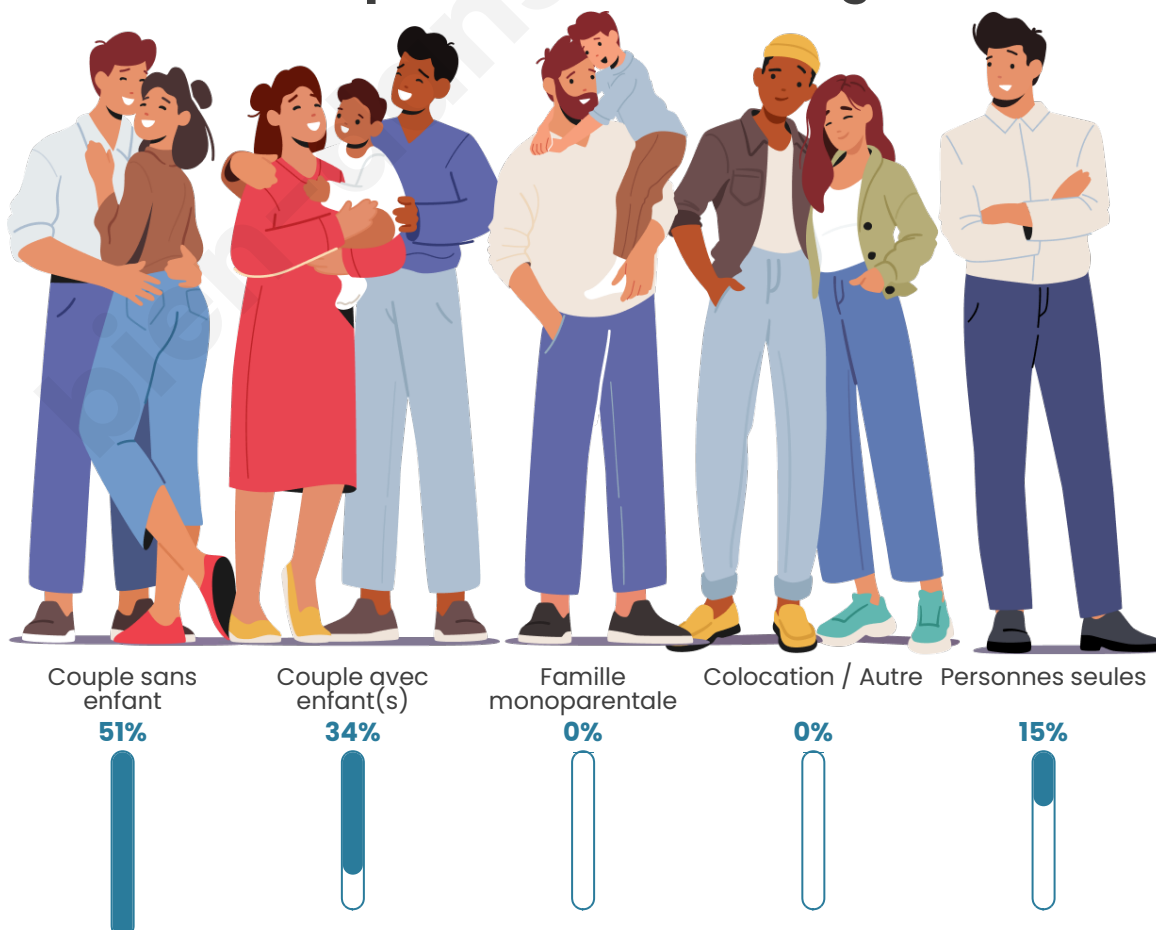

Tranche d'âge

Activité professionnelle

Niveau de diplôme

Composition des ménages

Profils électoraux

Premier tour

	Marine LE PEN	28.14 %
	Emmanuel MACRON	22.75 %
	Jean-Luc MÉLENCHON	17.37 %
	Valérie PÉCRESSÉ	9.58 %
	Jean LASSALLE	5.39 %
	Yannick JADOT	5.39 %
	Anne HIDALGO	2.40 %
	Philippe POUTOU	2.40 %
	Nicolas DUPONT- AIGNAN	2.40 %
	Fabien ROUSSEL	1.80 %
	Nathalie ARTHAUD	1.20 %
	Éric ZEMMOUR	1.20 %