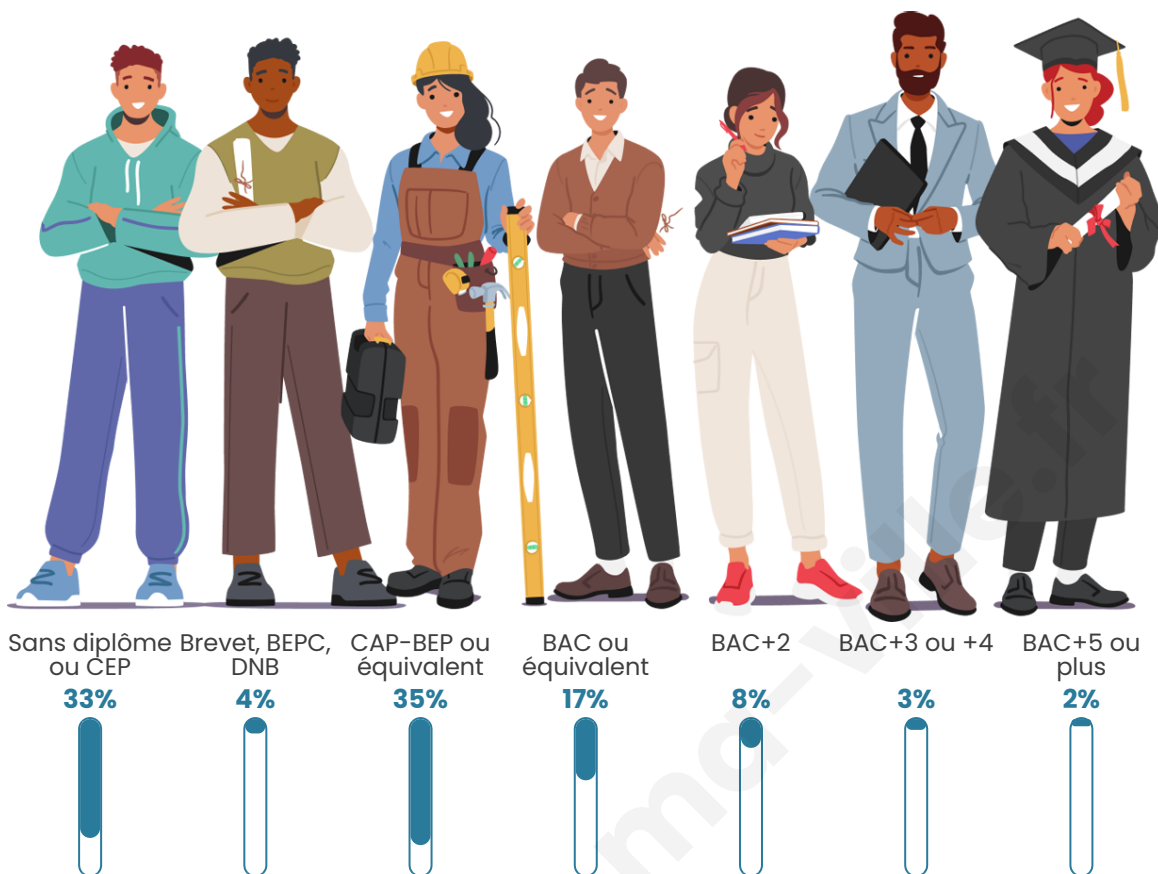

Tranche d'âge

Activité professionnelle

Niveau de diplôme

Composition des ménages

Profils électoraux

Premier tour

	Marine LE PEN	28.14 %
	Emmanuel MACRON	22.75 %
	Jean-Luc MÉLENCHON	17.37 %
	Valérie PÉCRESSÉ	9.58 %
	Jean LASSALLE	5.39 %
	Yannick JADOT	5.39 %
	Anne HIDALGO	2.40 %
	Philippe POUTOU	2.40 %
	Nicolas DUPONT- AIGNAN	2.40 %
	Fabien ROUSSEL	1.80 %
	Nathalie ARTHAUD	1.20 %
	Éric ZEMMOUR	1.20 %