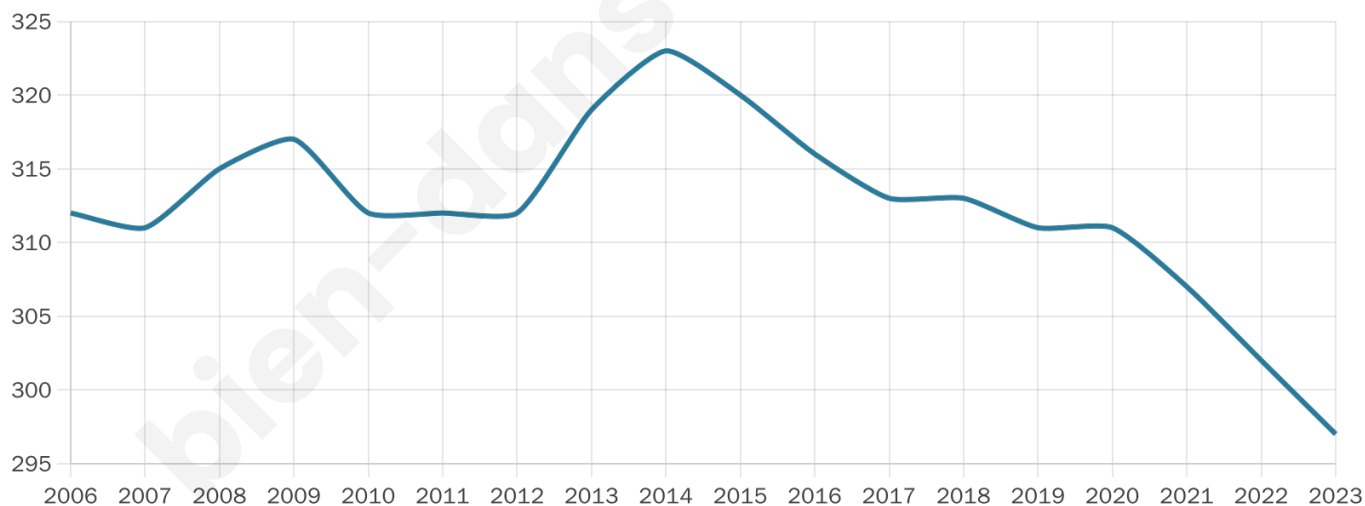

45 ans

Pop active

48.1%

Taux chômage

3.7%

Pop densité

30 h/km²

Revenu moyen

20 790 €/an

Evolution du nombre d'habitants

Sources : Institut national de la statistique et des études économiques (insee) selon Les dernières parutions officielles de 2024 portant sur les années 2020, 2021 et 2022.