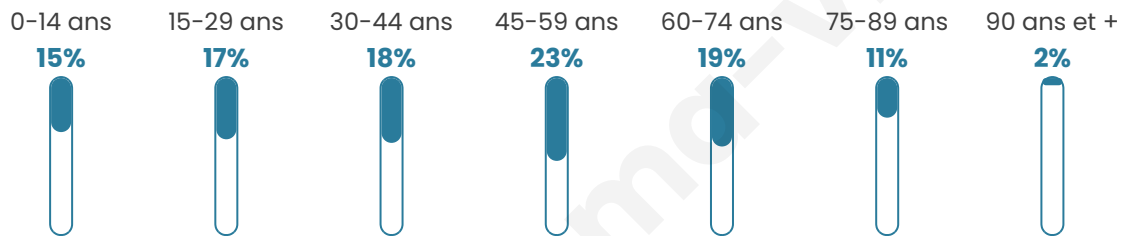

Situation géographique

i Informations clés

- **Région** : Normandie
- **Département** : Manche
- **Code postal** : 50270
- **Superficie** : 10 km²

Statistiques sur la population

Nombre d'habitants

297

Age moyen

45 ans

Pop active

48.1%

Taux chômage

3.7%

Pop densité

30 h/km²

Revenu moyen

Tranche d'âge

Activité professionnelle

Niveau de diplôme

Composition des ménages

Profils électoraux

Premier tour

	Marine LE PEN	28.14 %
	Emmanuel MACRON	22.75 %
	Jean-Luc MÉLENCHON	17.37 %
	Valérie PÉCRESSÉ	9.58 %
	Jean LASSALLE	5.39 %
	Yannick JADOT	5.39 %
	Anne HIDALGO	2.40 %
	Philippe POUTOU	2.40 %
	Nicolas DUPONT- AIGNAN	2.40 %
	Fabien ROUSSEL	1.80 %
	Nathalie ARTHAUD	1.20 %
	Éric ZEMMOUR	1.20 %