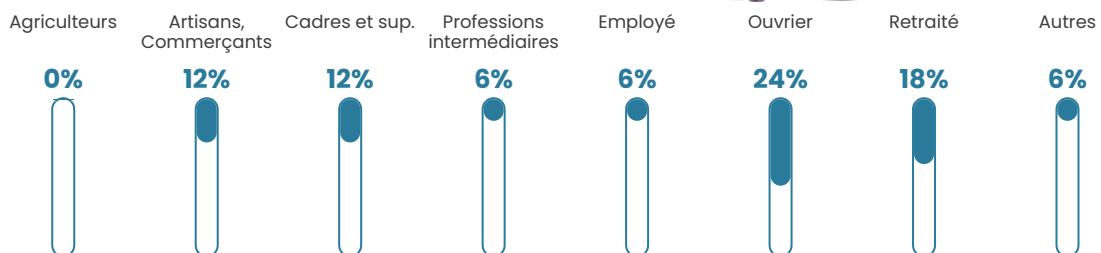

43 ans

Pop active

50%

Taux chômage

2%

Pop densité

40 h/km²

Revenu moyen

NC

Evolution du nombre d'habitants

Sources : Institut national de la statistique et des études économiques (insee) selon Les dernières parutions officielles de 2024 portant sur les années 2020, 2021 et 2022.

Tranche d'âge

Activité professionnelle

Niveau de diplôme

Composition des ménages

Profils électoraux

Premier tour

	Marine LE PEN	25.00 %
	Emmanuel MACRON	21.43 %
	Jean-Luc MÉLENCHON	16.07 %
	Valérie PÉCRESSE	16.07 %
	Éric ZEMMOUR	7.14 %
	Anne HIDALGO	3.57 %
	Nicolas DUPONT-AIGNAN	3.57 %
	Nathalie ARTHAUD	1.79 %
	Jean LASSALLE	1.79 %
	Yannick JADOT	1.79 %
	Philippe POUTOU	1.79 %
	Fabien ROUSSEL	0.00 %