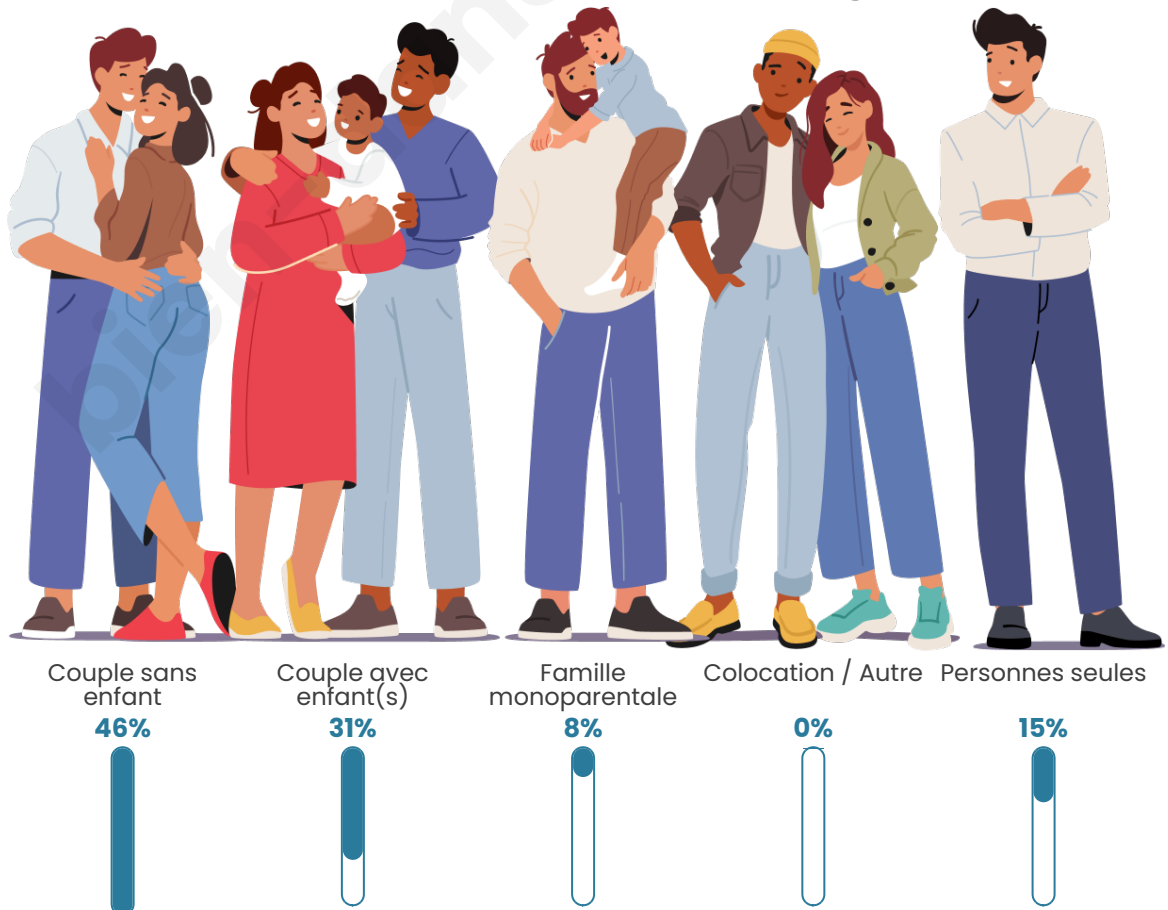

Tranche d'âge

Activité professionnelle

Niveau de diplôme

Composition des ménages

Profils électoraux

Premier tour

	Marine LE PEN	25.00 %
	Emmanuel MACRON	21.43 %
	Jean-Luc MÉLENCHON	16.07 %
	Valérie PÉCRESSE	16.07 %
	Éric ZEMMOUR	7.14 %
	Anne HIDALGO	3.57 %
	Nicolas DUPONT-AIGNAN	3.57 %
	Nathalie ARTHAUD	1.79 %
	Jean LASSALLE	1.79 %
	Yannick JADOT	1.79 %
	Philippe POUTOU	1.79 %
	Fabien ROUSSEL	0.00 %