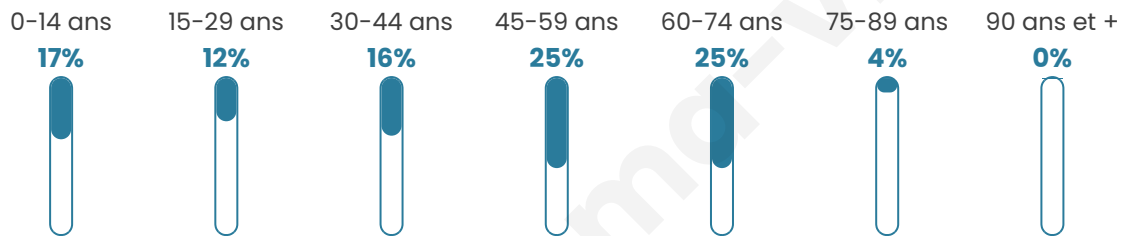

Situation géographique

i Informations clés

- **Région** : Normandie
- **Département** : Manche
- **Code postal** : 50310
- **Superficie** : 2 km²

Statistiques sur la population

Nombre d'habitants

80

Age moyen

43 ans

Pop active

50%

Taux chômage

2%

Pop densité

40 h/km²

Revenu moyen

Tranche d'âge

Activité professionnelle

Niveau de diplôme

Composition des ménages

Profils électoraux

Premier tour

	Marine LE PEN	25.00 %
	Emmanuel MACRON	21.43 %
	Jean-Luc MÉLENCHON	16.07 %
	Valérie PÉCRESSE	16.07 %
	Éric ZEMMOUR	7.14 %
	Anne HIDALGO	3.57 %
	Nicolas DUPONT-AIGNAN	3.57 %
	Nathalie ARTHAUD	1.79 %
	Jean LASSALLE	1.79 %
	Yannick JADOT	1.79 %
	Philippe POUTOU	1.79 %
	Fabien ROUSSEL	0.00 %