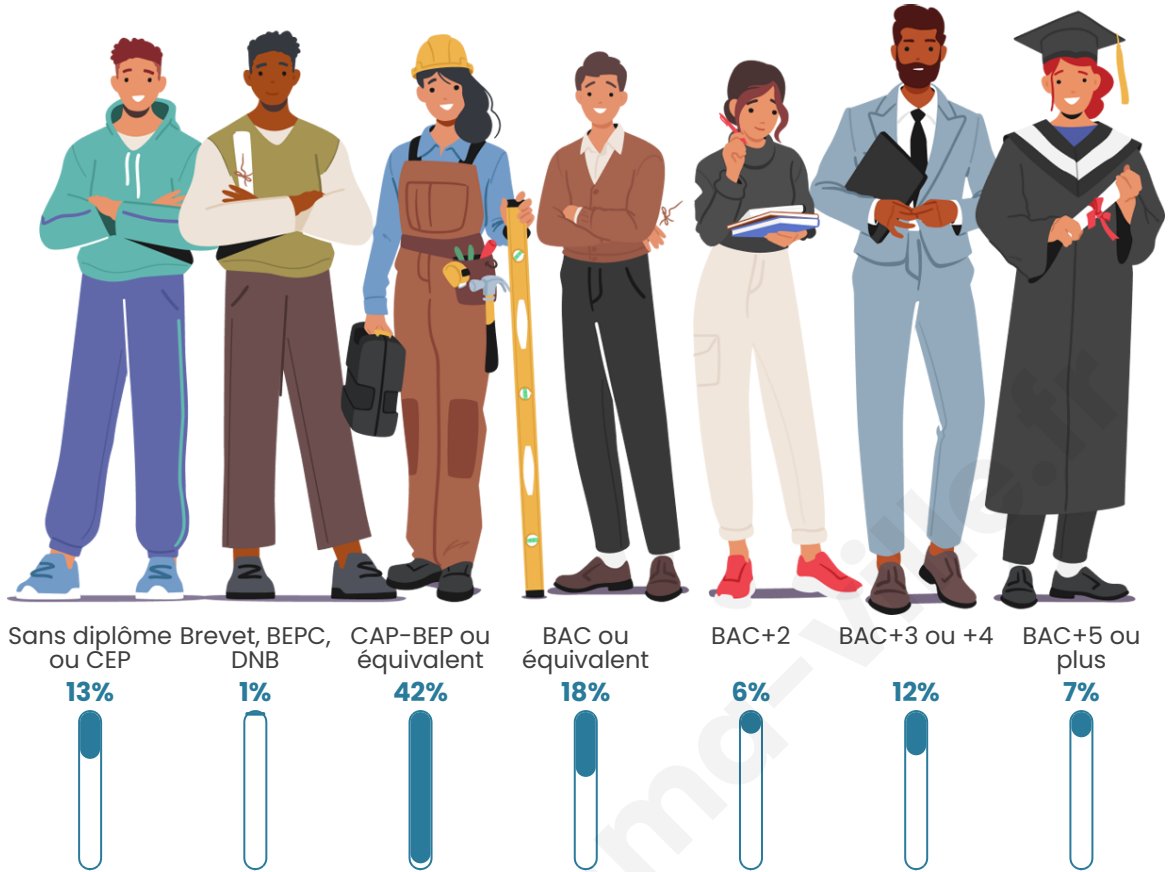

Tranche d'âge

Activité professionnelle

Niveau de diplôme

Composition des ménages

Profils électoraux

Premier tour

	Marine LE PEN	25.00 %
	Emmanuel MACRON	21.43 %
	Jean-Luc MÉLENCHON	16.07 %
	Valérie PÉCRESSE	16.07 %
	Éric ZEMMOUR	7.14 %
	Anne HIDALGO	3.57 %
	Nicolas DUPONT-AIGNAN	3.57 %
	Nathalie ARTHAUD	1.79 %
	Jean LASSALLE	1.79 %
	Yannick JADOT	1.79 %
	Philippe POUTOU	1.79 %
	Fabien ROUSSEL	0.00 %