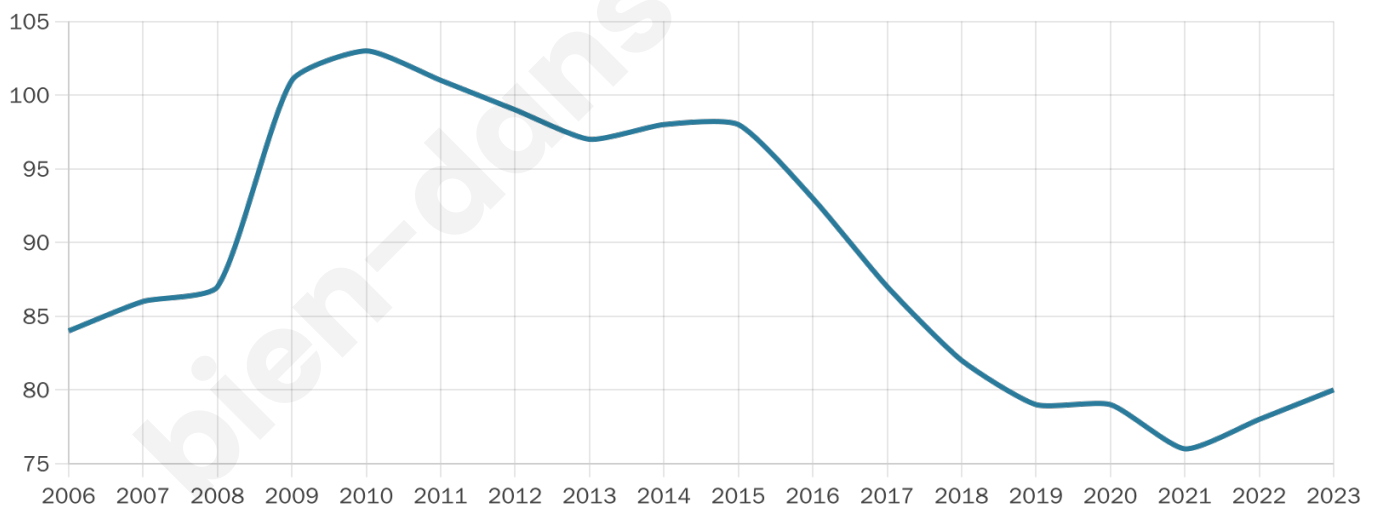

43 ans

Pop active

50%

Taux chômage

2%

Pop densité

40 h/km²

Revenu moyen

NC

Evolution du nombre d'habitants

Sources : Institut national de la statistique et des études économiques (insee) selon Les dernières parutions officielles de 2024 portant sur les années 2020, 2021 et 2022.