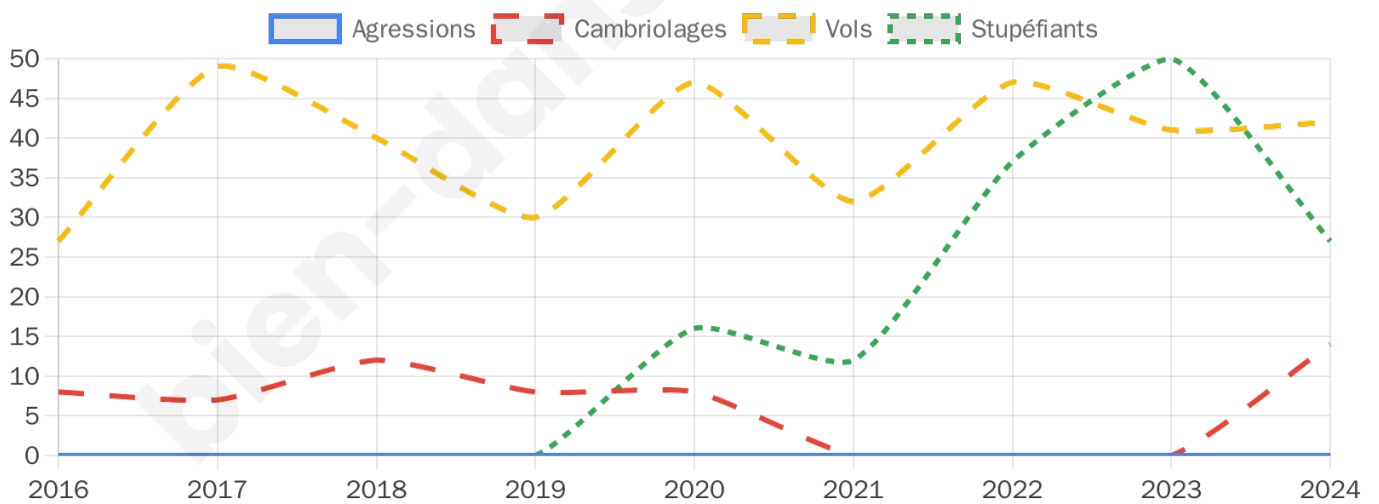

1 980 inscrits

Participation : 80.25%

Votes blancs : 2.08%

Votes nuls : 0.94%

Second tour

	Emmanuel MACRON	58,47 %
	Marine LE PEN	41,53 %

1 983 inscrits

Participation : 81.09%

Votes blancs : 6.34%

Votes nuls : 1.87%

Sécurité

Agressions physiques / sexuelles

0

Cambriolages

14

Vols / dégradations

42

Stupéfiants

27

Evolution du nombre d'infractions

Pour comparer

(en proportion du nombre d'habitants)

Sources : Bases statistiques communale, départementale et régionale de la délinquance enregistrée par la police et la gendarmerie nationales selon les dernières parutions officielles de 2025 portant sur l'année 2024 ([data.gouv](https://data.gouv.fr)).