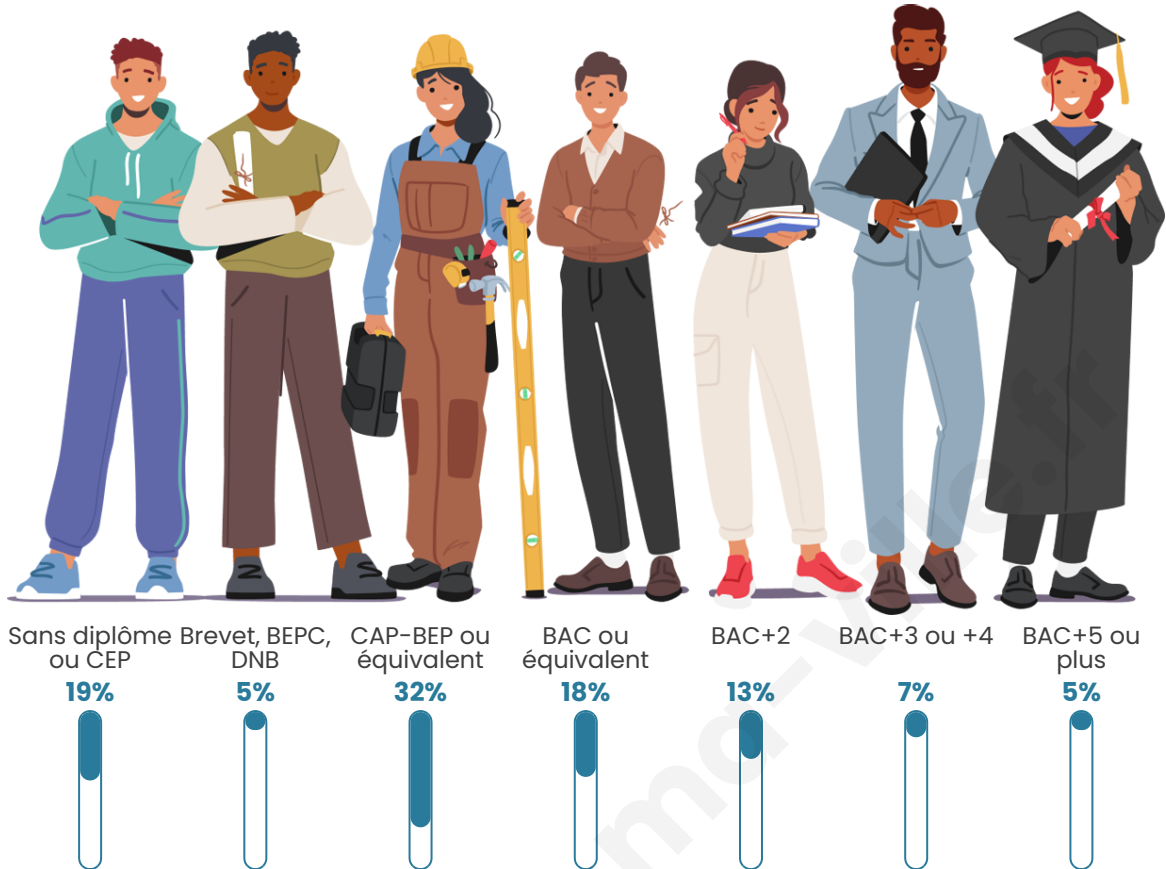

2 938

Age moyen

39 ans

Pop active

47.3%

Taux chômage

4.1%

Pop densité

Tranche d'âge

Activité professionnelle

Niveau de diplôme

Composition des ménages

Profils électoraux

Premier tour

	Emmanuel MACRON	34.07 %
	Marine LE PEN	26.67 %
	Jean-Luc MÉLENCHON	15.38 %
	Valérie PÉCRESSÉ	4.28 %
	Yannick JADOT	4.22 %
	Éric ZEMMOUR	4.09 %
	Nicolas DUPONT-AIGNAN	3.18 %
	Jean LASSALLE	2.73 %
	Anne HIDALGO	2.01 %
	Nathalie ARTHAUD	1.36 %
	Fabien ROUSSEL	1.30 %
	Philippe POUTOU	0.71 %