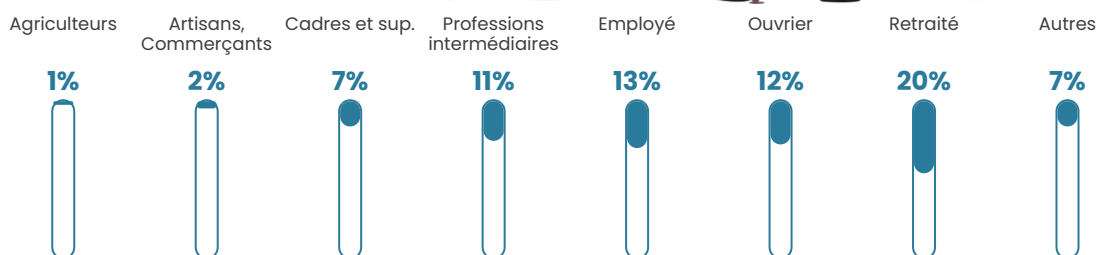

68 h/km²

Revenu moyen

23 890 €/an

Evolution du nombre d'habitants

Sources : Institut national de la statistique et des études économiques (insee) selon Les dernières parutions officielles de 2024 portant sur les années 2020, 2021 et 2022.

Tranche d'âge

Activité professionnelle

Niveau de diplôme

Composition des ménages

Profils électoraux

Premier tour

	Emmanuel MACRON	34.07 %
	Marine LE PEN	26.67 %
	Jean-Luc MÉLENCHON	15.38 %
	Valérie PÉCRESSÉ	4.28 %
	Yannick JADOT	4.22 %
	Éric ZEMMOUR	4.09 %
	Nicolas DUPONT-AIGNAN	3.18 %
	Jean LASSALLE	2.73 %
	Anne HIDALGO	2.01 %
	Nathalie ARTHAUD	1.36 %
	Fabien ROUSSEL	1.30 %
	Philippe POUTOU	0.71 %