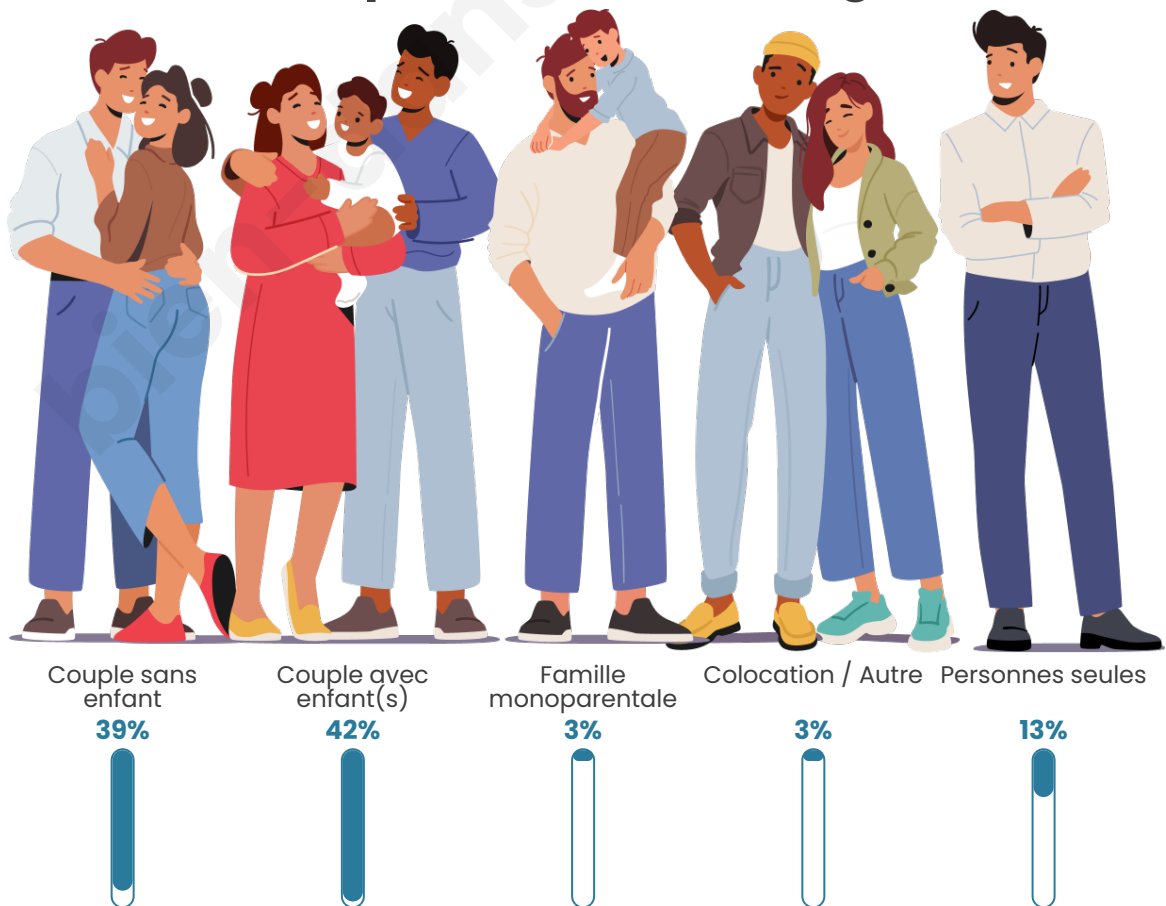

Tranche d'âge

Activité professionnelle

Niveau de diplôme

Composition des ménages

Profils électoraux

Premier tour

	Emmanuel MACRON	34.07 %
	Marine LE PEN	26.67 %
	Jean-Luc MÉLENCHON	15.38 %
	Valérie PÉCRESSÉ	4.28 %
	Yannick JADOT	4.22 %
	Éric ZEMMOUR	4.09 %
	Nicolas DUPONT-AIGNAN	3.18 %
	Jean LASSALLE	2.73 %
	Anne HIDALGO	2.01 %
	Nathalie ARTHAUD	1.36 %
	Fabien ROUSSEL	1.30 %
	Philippe POUTOU	0.71 %