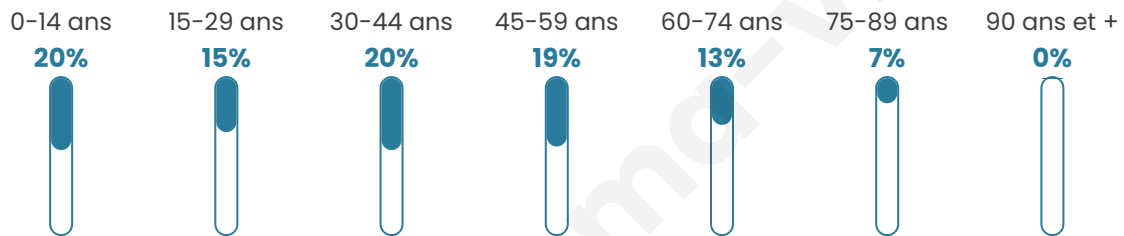

2 938

Age moyen

39 ans

Pop active

47.3%

Taux chômage

4.1%

Pop densité

68 h/km²

Revenu moyen

23 890 €/an

Evolution du nombre d'habitants

Sources : Institut national de la statistique et des études économiques (insee) selon Les dernières parutions officielles de 2024 portant sur les années 2020, 2021 et 2022.

Tranche d'âge

Activité professionnelle

Niveau de diplôme

Composition des ménages

Profils électoraux

Premier tour

	Emmanuel MACRON	34.07 %
	Marine LE PEN	26.67 %
	Jean-Luc MÉLENCHON	15.38 %
	Valérie PÉCRESSÉ	4.28 %
	Yannick JADOT	4.22 %
	Éric ZEMMOUR	4.09 %
	Nicolas DUPONT-AIGNAN	3.18 %
	Jean LASSALLE	2.73 %
	Anne HIDALGO	2.01 %
	Nathalie ARTHAUD	1.36 %
	Fabien ROUSSEL	1.30 %
	Philippe POUTOU	0.71 %