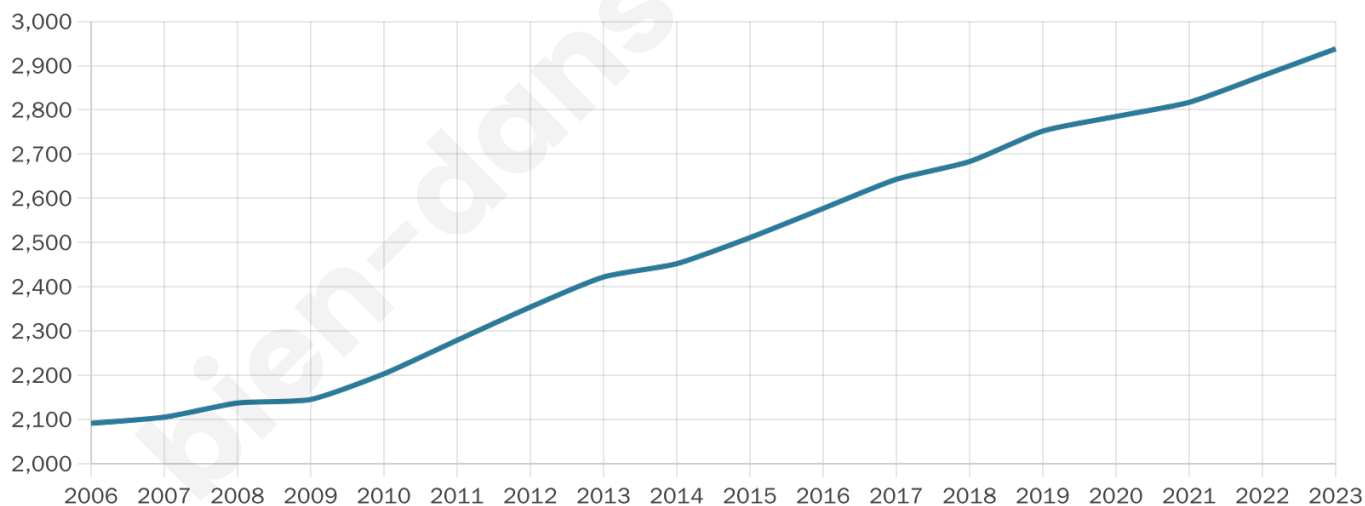

2 938

Age moyen

39 ans

Pop active

47.3%

Taux chômage

4.1%

Pop densité

68 h/km²

Revenu moyen

23 890 €/an

Evolution du nombre d'habitants

Sources : Institut national de la statistique et des études économiques (insee) selon Les dernières parutions officielles de 2024 portant sur les années 2020, 2021 et 2022.