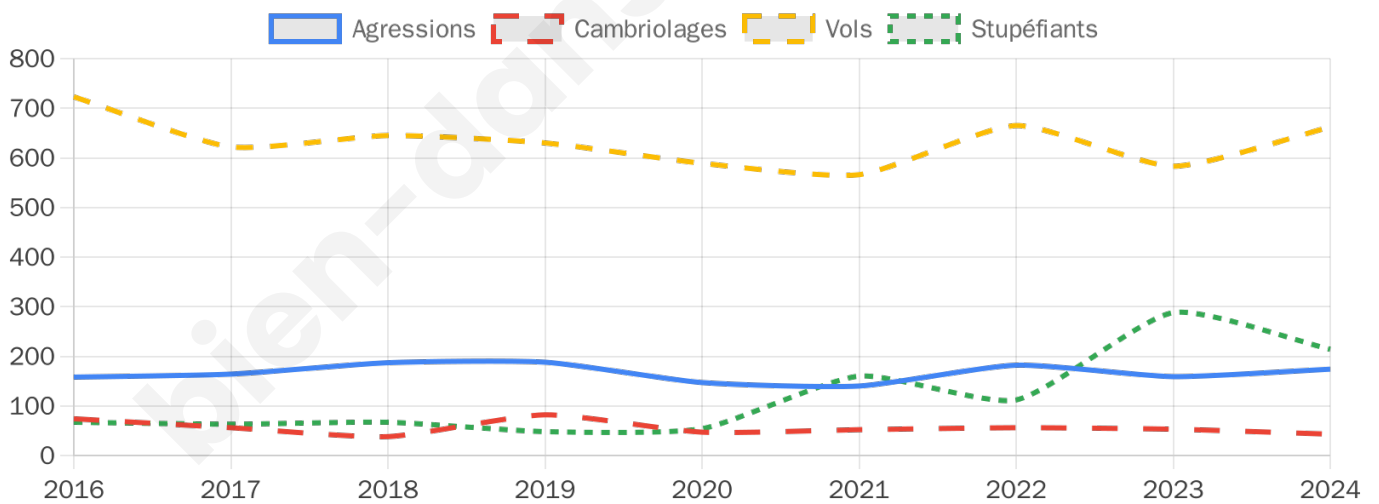

13 319 inscrits

Participation : 74.98%

Votes blancs : 1.35%

Votes nuls : 0.68%

Second tour

	Emmanuel MACRON	39,19 %
	Marine LE PEN	60,81 %

13 336 inscrits

Participation : 73.21%

Votes blancs : 5.2%

Votes nuls : 2.19%

Sécurité

Agressions physiques / sexuelles

174

Cambriolages

43

Vols / dégradations

662

Stupéfiants

214

Evolution du nombre d'infractions

Pour comparer

(en proportion du nombre d'habitants)

Sources : Bases statistiques communale, départementale et régionale de la délinquance enregistrée par la police et la gendarmerie nationales selon les dernières parutions officielles de 2025 portant sur l'année 2024 ([data.gouv](https://data.gouv.fr)).