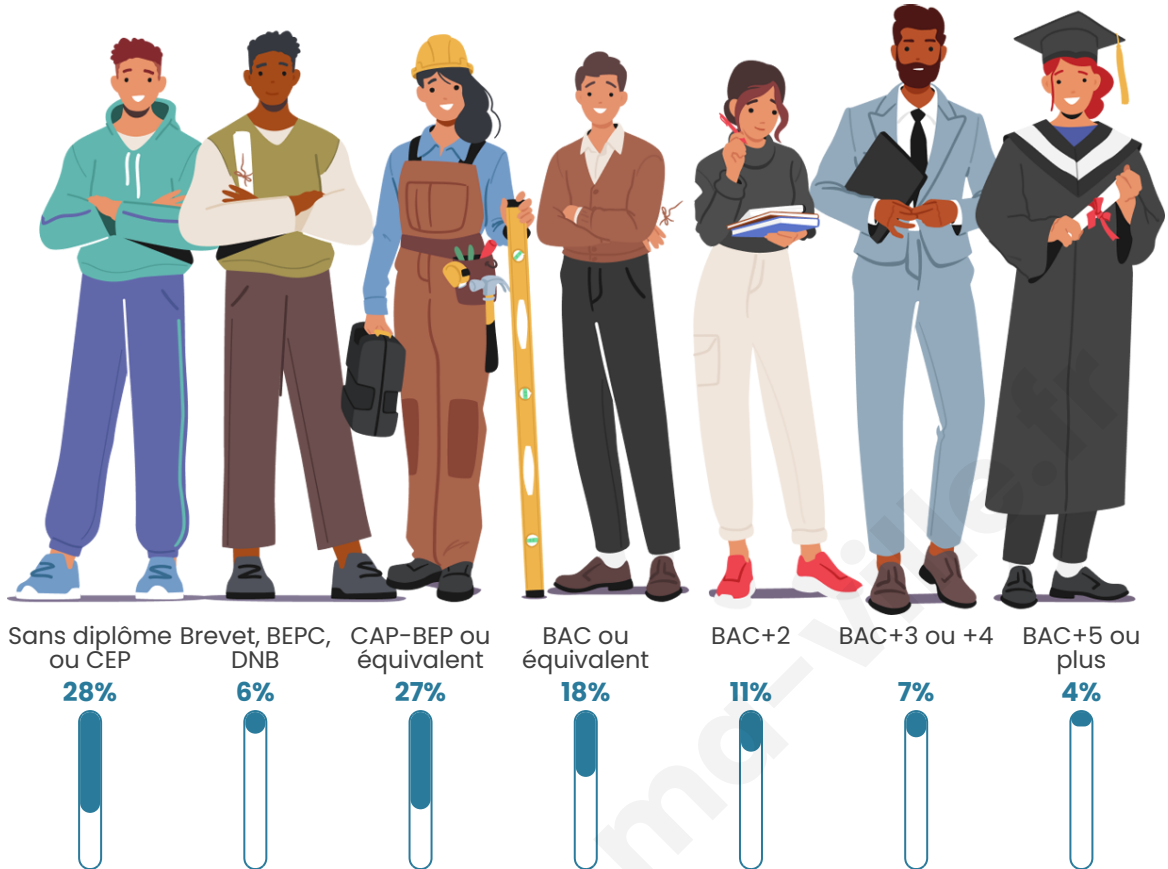

19 006

Age moyen

40 ans

Pop active

45.9%

Taux chômage

12%

Pop densité

Tranche d'âge

Activité professionnelle

Niveau de diplôme

Composition des ménages

Profils électoraux

Premier tour

	Marine LE PEN	36.36 %
	Jean-Luc MÉLENCHON	22.89 %
	Emmanuel MACRON	16.46 %
	Éric ZEMMOUR	9.88 %
	Jean LASSALLE	2.93 %
	Valérie PÉCRESSE	2.87 %
	Yannick JADOT	2.28 %
	Fabien ROUSSEL	2.26 %
	Nicolas DUPONT-AIGNAN	2.17 %
	Anne HIDALGO	0.89 %
	Philippe POUTOU	0.64 %
	Nathalie ARTHAUD	0.37 %