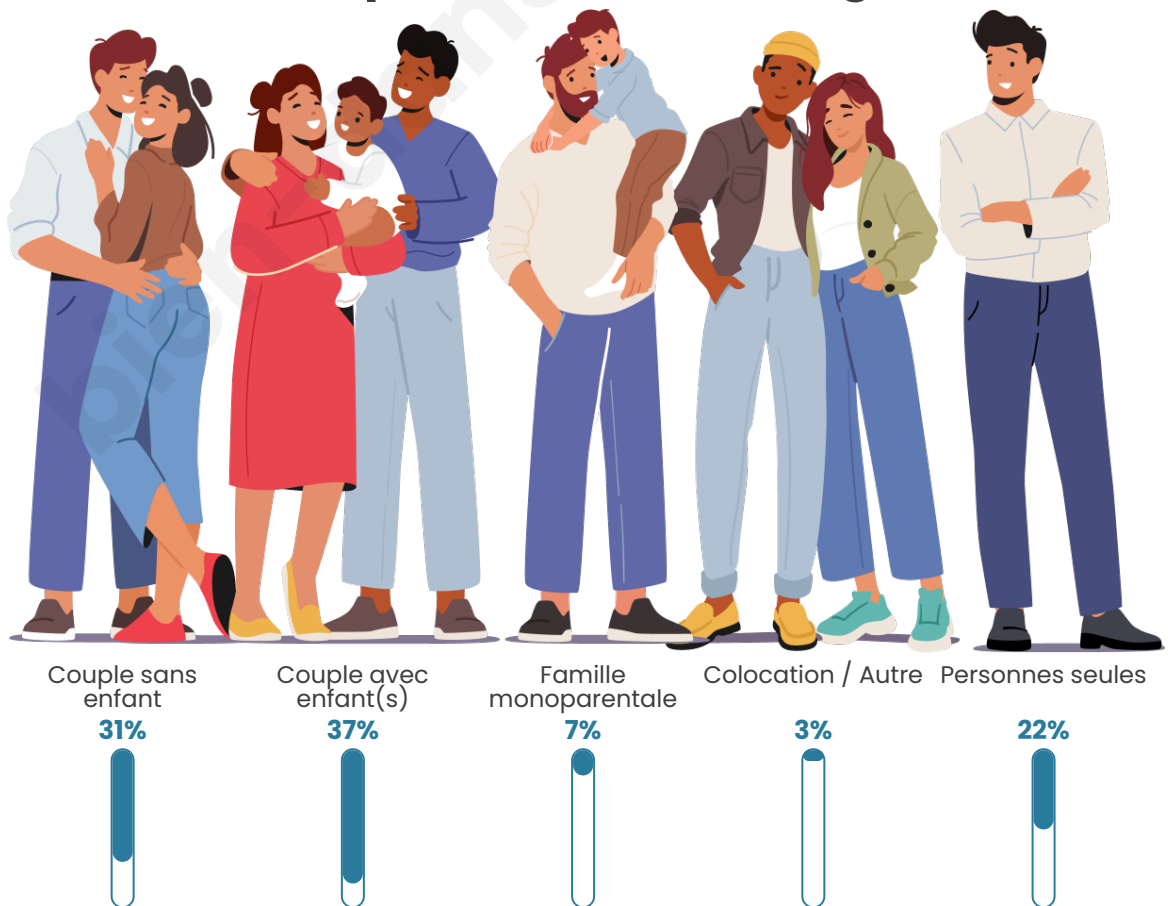

Tranche d'âge

Activité professionnelle

Niveau de diplôme

Composition des ménages

Profils électoraux

Premier tour

	Marine LE PEN	36.36 %
	Jean-Luc MÉLENCHON	22.89 %
	Emmanuel MACRON	16.46 %
	Éric ZEMMOUR	9.88 %
	Jean LASSALLE	2.93 %
	Valérie PÉCRESSE	2.87 %
	Yannick JADOT	2.28 %
	Fabien ROUSSEL	2.26 %
	Nicolas DUPONT-AIGNAN	2.17 %
	Anne HIDALGO	0.89 %
	Philippe POUTOU	0.64 %
	Nathalie ARTHAUD	0.37 %