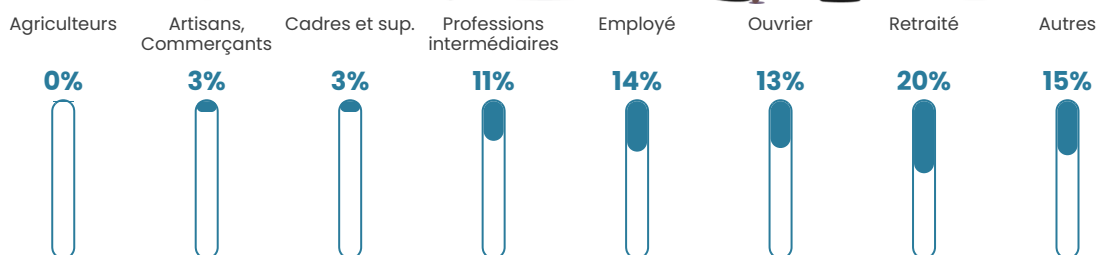

576 h/km²

Revenu moyen

20 430 €/an

Evolution du nombre d'habitants

Sources : Institut national de la statistique et des études économiques (insee) selon Les dernières parutions officielles de 2024 portant sur les années 2020, 2021 et 2022.

Tranche d'âge

Activité professionnelle

Niveau de diplôme

Composition des ménages

Profils électoraux

Premier tour

	Marine LE PEN	36.36 %
	Jean-Luc MÉLENCHON	22.89 %
	Emmanuel MACRON	16.46 %
	Éric ZEMMOUR	9.88 %
	Jean LASSALLE	2.93 %
	Valérie PÉCRESSE	2.87 %
	Yannick JADOT	2.28 %
	Fabien ROUSSEL	2.26 %
	Nicolas DUPONT-AIGNAN	2.17 %
	Anne HIDALGO	0.89 %
	Philippe POUTOU	0.64 %
	Nathalie ARTHAUD	0.37 %