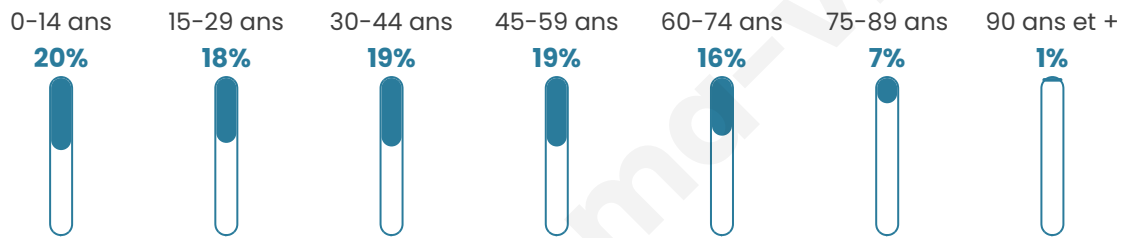

19 006

Age moyen

40 ans

Pop active

45.9%

Taux chômage

12%

Pop densité

576 h/km²

Revenu moyen

20 430 €/an

Evolution du nombre d'habitants

Sources : Institut national de la statistique et des études économiques (insee) selon Les dernières parutions officielles de 2024 portant sur les années 2020, 2021 et 2022.

Tranche d'âge

Activité professionnelle

Niveau de diplôme

Composition des ménages

Profils électoraux

Premier tour

	Marine LE PEN	36.36 %
	Jean-Luc MÉLENCHON	22.89 %
	Emmanuel MACRON	16.46 %
	Éric ZEMMOUR	9.88 %
	Jean LASSALLE	2.93 %
	Valérie PÉCRESSE	2.87 %
	Yannick JADOT	2.28 %
	Fabien ROUSSEL	2.26 %
	Nicolas DUPONT-AIGNAN	2.17 %
	Anne HIDALGO	0.89 %
	Philippe POUTOU	0.64 %
	Nathalie ARTHAUD	0.37 %