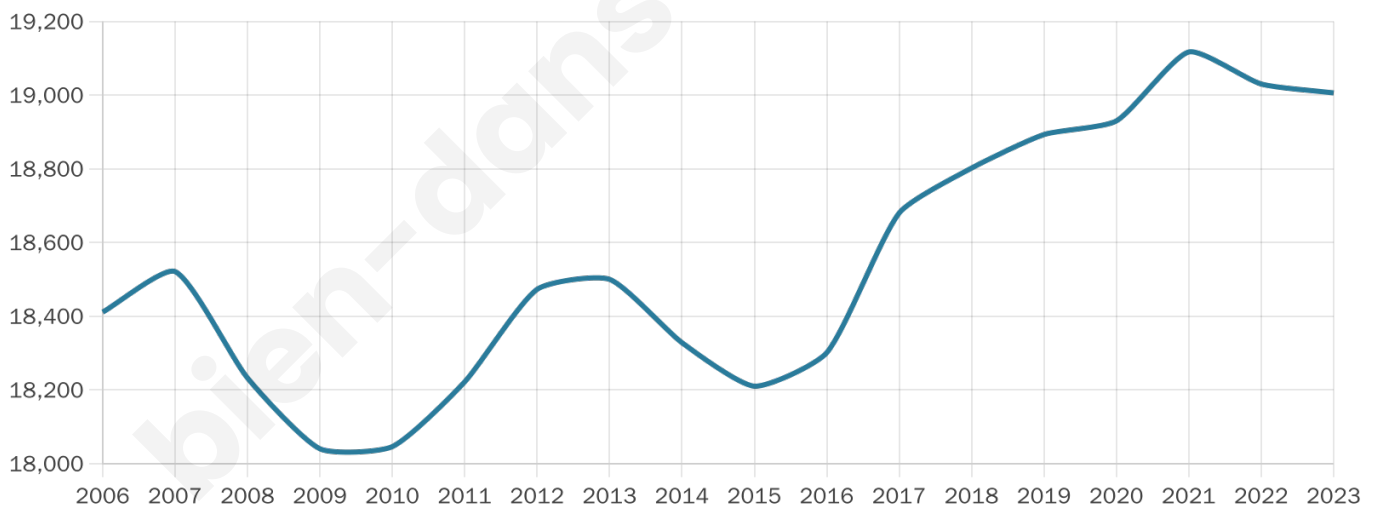

19 006

Age moyen

40 ans

Pop active

45.9%

Taux chômage

12%

Pop densité

576 h/km²

Revenu moyen

20 430 €/an

Evolution du nombre d'habitants

Sources : Institut national de la statistique et des études économiques (insee) selon Les dernières parutions officielles de 2024 portant sur les années 2020, 2021 et 2022.