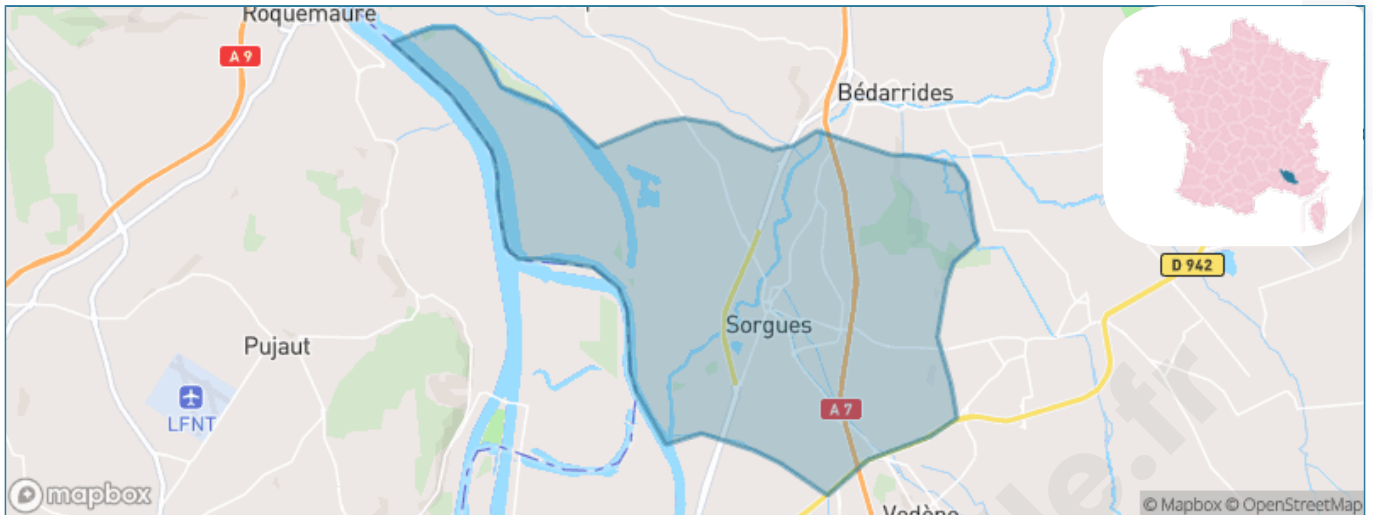

Version web

Ville de Sorgues

Présenté par

BIEN dans
ma **VILLE** 

Sommaire

Situation géographique	3
Statistiques sur la population	4
Evolution du nombre d'habitants	4
Tranche d'âge	5
0-14 ans	5
15-29 ans	5
30-44 ans	5
45-59 ans	5
60-74 ans	5
75-89 ans	5
90 ans et +	5
Activité professionnelle	5
Agriculteurs	5
Artisans, Commerçants	5
Cadres et sup.	5
Professions intermédiaires	5
Employé	5
Ouvrier	5
Retraité	5
Autres	5
Niveau de diplôme	6
Sans diplôme ou CEP	6
Brevet, BEPC, DNB	6
CAP-BEP ou équivalent	6
BAC ou équivalent	6
BAC+2	6
BAC+3 ou +4	6
BAC+5 ou plus	6
Composition des ménages	6
Couple sans enfant	6
Couple avec enfant(s)	6
Famille monoparentale	6
Colocation / Autre	6
Personnes seules	6
Profil électoraux	7
Premier tour	7
Sécurité	8
Evolution du nombre d'infractions	8
Pour comparer	9
Services à la population	10
Commerce	10
Éducation	10
Villes autour de Sorgues	11
Avis sur la ville de Sorgues	12
Moyenne par critère	12
Villes autour de Sorgues	12
Répartition des avis par note	12
Répartition des avis par note	12

Situation géographique

i Informations clés

- **Région** : Provence-Alpes-Côte d'Azur
- **Département** : Vaucluse
- **Code postal** : 84700
- **Superficie** : 33 km²

Statistiques sur la population

Nombre d'habitants